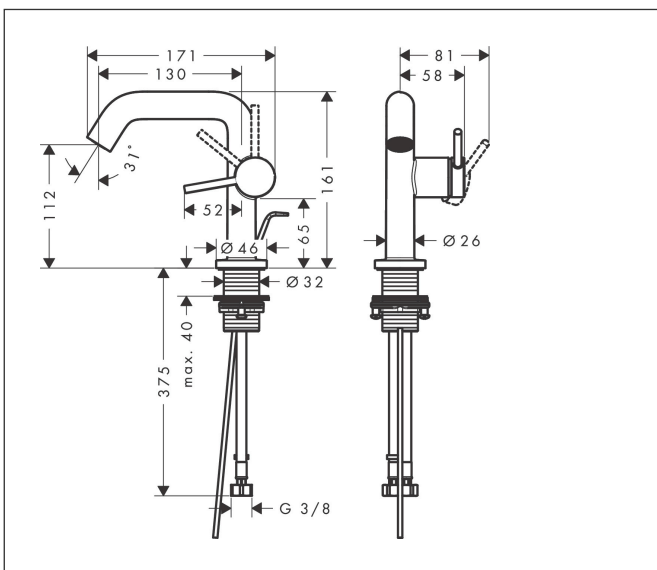

Varumärke	hansgrohe
Art. Namn	Tectoris S 1-grepps tvättställsblandare 110 Fine CoolStart EcoSmart+ med lyftventil
Art. Nr.	73323000
RSK-nr.	8276334
Ytsikt	Krom
Pos	1

Produktbild

Funktioner

- består av: 1-grepps tvättställsblandare, bottenventil
- ComfortZone: 110
- överhäng: 130 mm
- kranhöjd: 112 mm
- handtagsvariant: spakhandtag
- stråltyp: normalstråle
- maximal flödesmängd vid 3 bar: 4 l/min
- keramisk avstängning
- Lyftventil G 1¼
- material bottenventil: metall
- ljudklass: I
- flödesklass: O
- EU taxonomy: max. 6 l/min - Substantial Contribution (SC) möjligt
- LEED: 50 % reduktion - max. 4,2 l/min
- BREEAM: nivå 3 - max. 4,5 l/min

Ritning

Teknologi

Certifikat

Koder/standarder

- STA 1862

Varumärke hansgrohe
 Art. Namn **Tecturis S** 1-grepps tvättställsblandare 110 Fine CoolStart EcoSmart+ med lyftventil
 Art. Nr. 73323000
 RSK-nr. 8276334
 Ytskikt Krom
 Pos 1

Flödesdiagram

Varumärke	hansgrohe
Art. Namn	Tecturis S 1-grepps tvättställsblandare 110 Fine CoolStart EcoSmart+ med lyftventil
Art. Nr.	73323000
RSK-nr.	8276334
Ytsikt	Krom
Pos	1

Reservdelsritning för byggnadsår: >06/23

Varumärke	hansgrohe
Art. Namn	Tecturis S 1-grepps tvättställsblandare 110 Fine CoolStart EcoSmart+ med lyftventil
Art. Nr.	73323000
RSK-nr.	8276334
Ytskikt	Krom
Pos	1

Reservdelslista för byggnadsår: >06/23