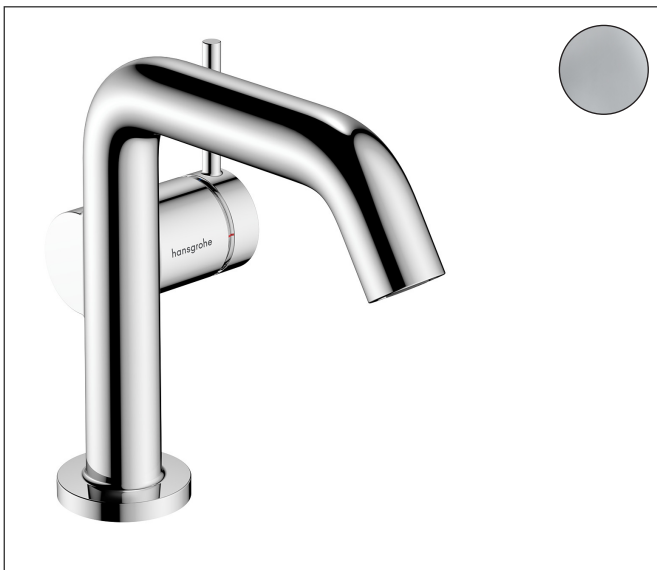

Varumärke	hansgrohe
Art. Namn	Tectoris S 1-grepps tvättställsblandare 110 Fine CoolStart EcoSmart+ med lyftventil
Art. Nr.	73323000
RSK-nr.	8276334
Ytsikt	Krom
Pos	1

Produktbild

Funktioner

- består av: 1-grepps tvättställsblandare, bottenventil
- ComfortZone: 110
- överhäng: 130 mm
- kranhöjd: 112 mm
- handtagsvariant: spakhandtag
- stråltyp: normalstråle
- maximal flödesmängd vid 3 bar: 4 l/min
- keramisk avstängning
- Lyftventil G 1¼
- material bottenventil: metall
- ljudklass: I
- flödesklass: O
- EU taxonomy: max. 6 l/min - Substantial Contribution (SC) möjligt
- LEED: 50 % reduktion - max. 4,2 l/min
- BREEAM: nivå 3 - max. 4,5 l/min

Ritning

Teknologi

Certifikat

Koder/standarder

- STA 1862

Varumärke hansgrohe
 Art. Namn **Tecturis S** 1-grepps tvättställsblandare 110 Fine CoolStart EcoSmart+ med lyftventil
 Art. Nr. 73323000
 RSK-nr. 8276334
 Ytskikt Krom
 Pos 1

Flödesdiagram

Varumärke	hansgrohe
Art. Namn	Tecturis S 1-grepps tvättställsblandare 110 Fine CoolStart EcoSmart+ med lyftventil
Art. Nr.	73323000
RSK-nr.	8276334
Ytsikt	Krom
Pos	1

Reservdelsritning för byggnadsår: >06/23

Varumärke	hansgrohe
Art. Namn	Tecturis S 1-grepps tvättställsblandare 110 Fine CoolStart EcoSmart+ med lyftventil
Art. Nr.	73323000
RSK-nr.	8276334
Ytskikt	Krom
Pos	1

Reservdelslista för byggnadsår: >06/23