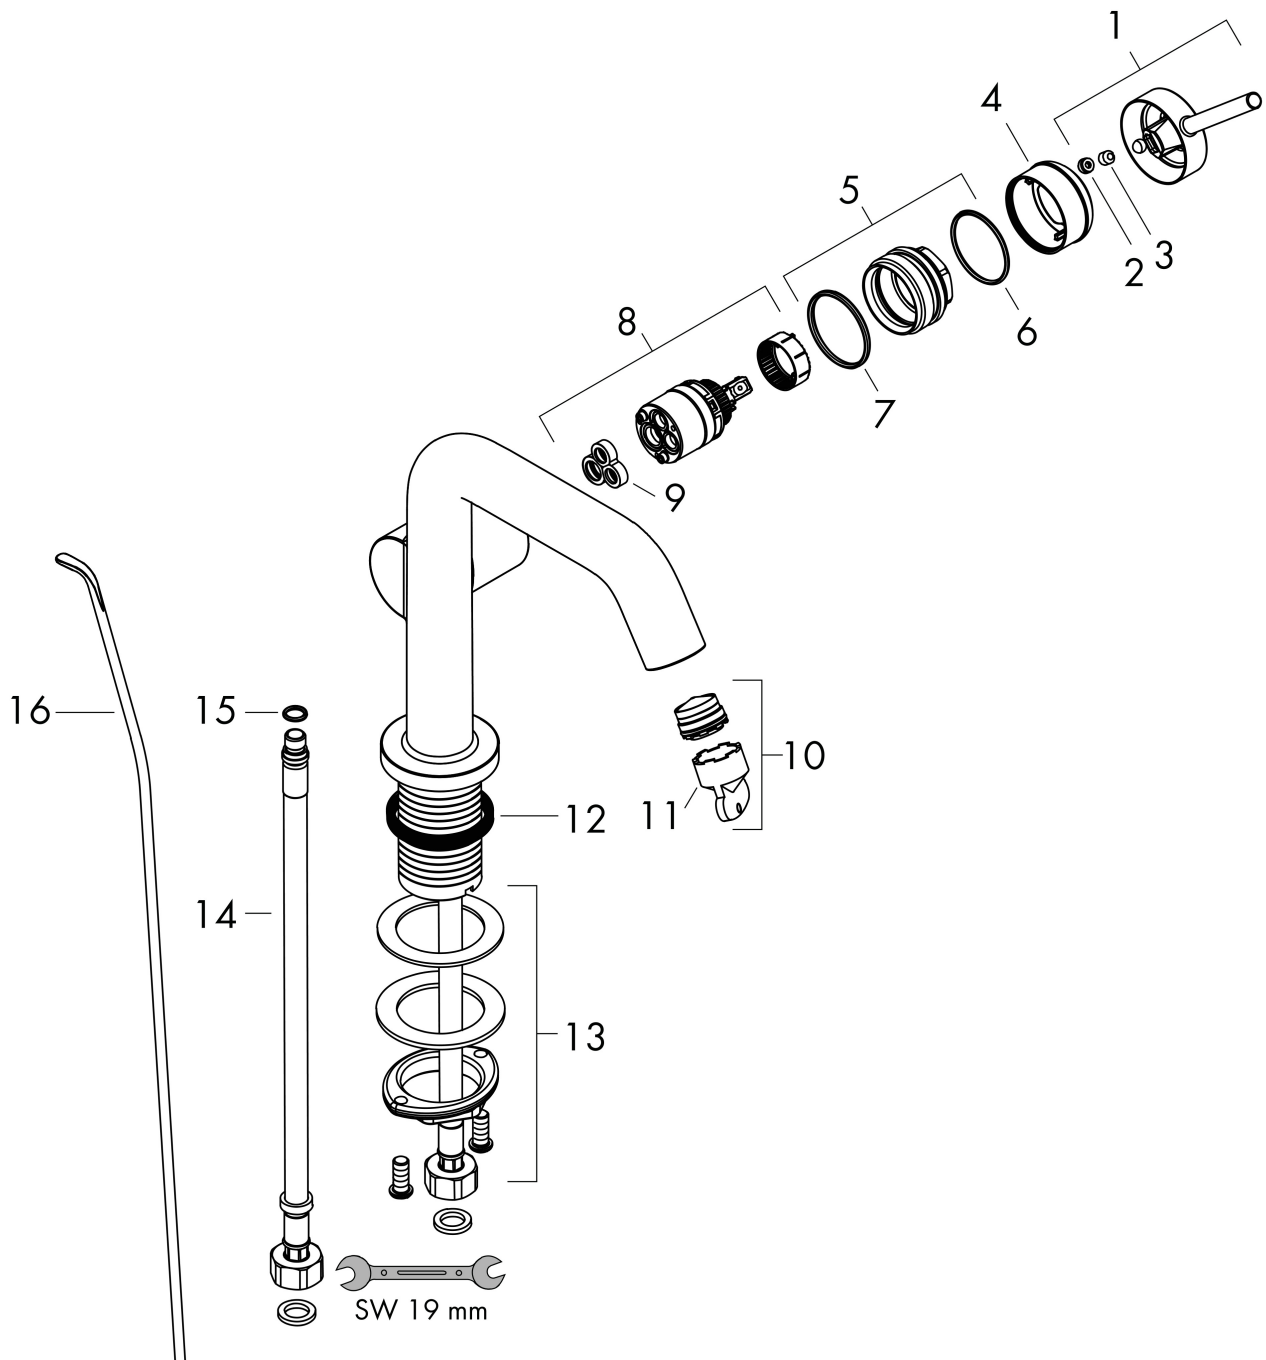

Varumärke	hansgrohe
Art. Namn	Tectoris S 1-grepps tvättställsblandare 110 Fine CoolStart EcoSmart+ med lyftventil
Art. Nr.	73323000
RSK-nr.	8276334
Ytsikt	Krom
Pos	1

Produktbild

Funktioner

- består av: 1-grepps tvättställsblandare, bottenventil
- ComfortZone: 110
- överhäng: 130 mm
- kranhöjd: 112 mm
- handtagsvariant: spakhandtag
- stråltyp: normalstråle
- maximal flödesmängd vid 3 bar: 4 l/min
- keramisk avstängning
- Lyftventil G 1¼
- material bottenventil: metall
- ljudklass: I
- flödesklass: O
- EU taxonomy: max. 6 l/min - Substantial Contribution (SC) möjligt
- LEED: 50 % reduktion - max. 4,2 l/min
- BREEAM: nivå 3 - max. 4,5 l/min

Ritning

Teknologi

Certifikat

Koder/standarder

- STA 1862

Varumärke hansgrohe
 Art. Namn **Tecturis S** 1-grepps tvättställsblandare 110 Fine CoolStart EcoSmart+ med lyftventil
 Art. Nr. 73323000
 RSK-nr. 8276334
 Ytskikt Krom
 Pos 1

Flödesdiagram

Varumärke	hansgrohe
Art. Namn	Tecturis S 1-grepps tvättställsblandare 110 Fine CoolStart EcoSmart+ med lyftventil
Art. Nr.	73323000
RSK-nr.	8276334
Ytsikt	Krom
Pos	1

Reservdelsritning för byggnadsår: >06/23

Varumärke	hansgrohe
Art. Namn	Tecturis S 1-grepps tvättställsblandare 110 Fine CoolStart EcoSmart+ med lyftventil
Art. Nr.	73323000
RSK-nr.	8276334
Ytskikt	Krom
Pos	1

Reservdelslista för byggnadsår: >06/23