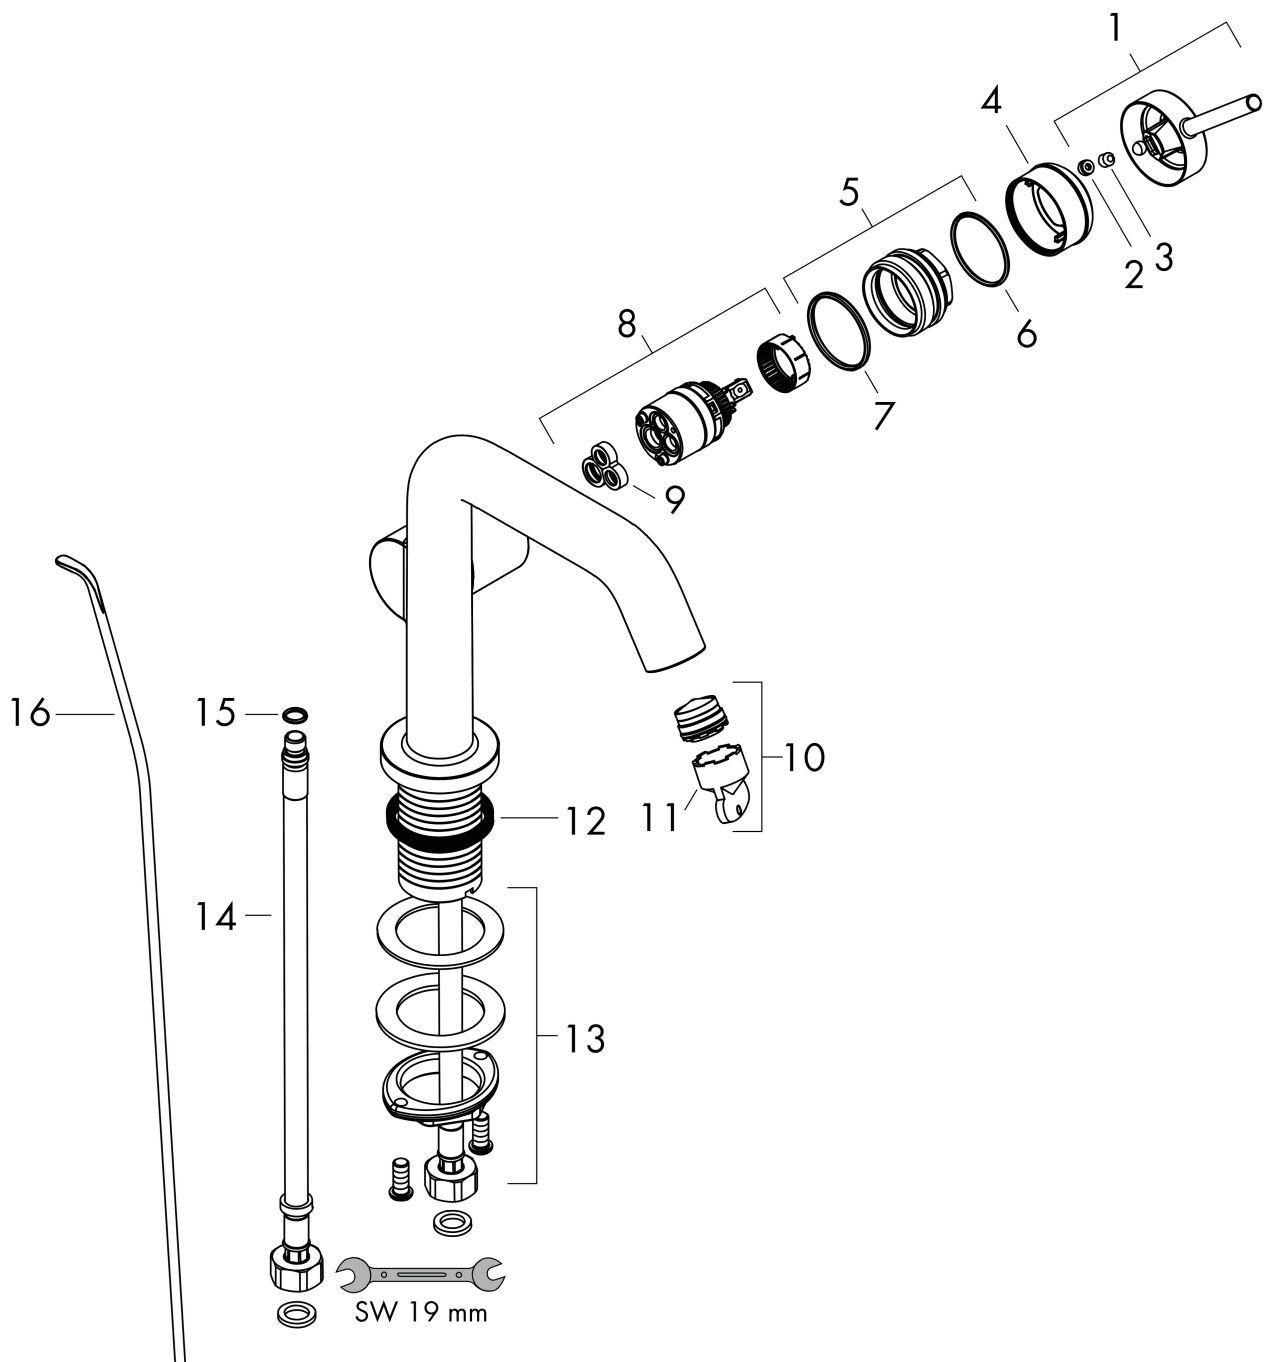

Varumärke	hansgrohe
Art. Namn	Tecturis S 1-grepps tvättställsblandare 110 Fine CoolStart EcoSmart+ med lyftventil
Art. Nr.	73323670
RSK-nr.	8276336
Ytsikt	Matt svart
Pos	1

Produktbild

Funktioner

- består av: 1-grepps tvättställsblandare, bottenventil
- ComfortZone: 110
- överhäng: 130 mm
- kranhöjd: 112 mm
- handtagsvariant: spakhandtag
- stråltyp: normalstråle
- maximal flödesmängd vid 3 bar: 4 l/min
- keramisk avstängning
- Lyftventil G 1¼
- material bottenventil: metall
- ljudklass: I
- flödesklass: O
- EU taxonomy: max. 6 l/min - Substantial Contribution (SC) möjligt
- LEED: 50 % reduktion - max. 4,2 l/min
- BREEAM: nivå 3 - max. 4,5 l/min

Ritning

Teknologi

Certifikat

Koder/standarder

- STA 1862

Varumärke hansgrohe
 Art. Namn **Tecturis S** 1-grepps tvättställsblandare 110 Fine CoolStart EcoSmart+ med lyftventil
 Art. Nr. 73323670
 RSK-nr. 8276336
 Ytsikt Matt svart
 Pos 1

Flödesdiagram

Varumärke	hansgrohe
Art. Namn	Tecturis S 1-grepps tvättställsblandare 110 Fine CoolStart EcoSmart+ med lyftventil
Art. Nr.	73323670
RSK-nr.	8276336
Ytsikt	Matt svart
Pos	1

Reservdelsritning för byggnadsår: >06/23

Varumärke	hansgrohe
Art. Namn	Tecturis S 1-grepps tvättställsblandare 110 Fine CoolStart EcoSmart+ med lyftventil
Art. Nr.	73323670
RSK-nr.	8276336
Ytskikt	Matt svart
Pos	1

Reservdelslista för byggnadsår: >06/23