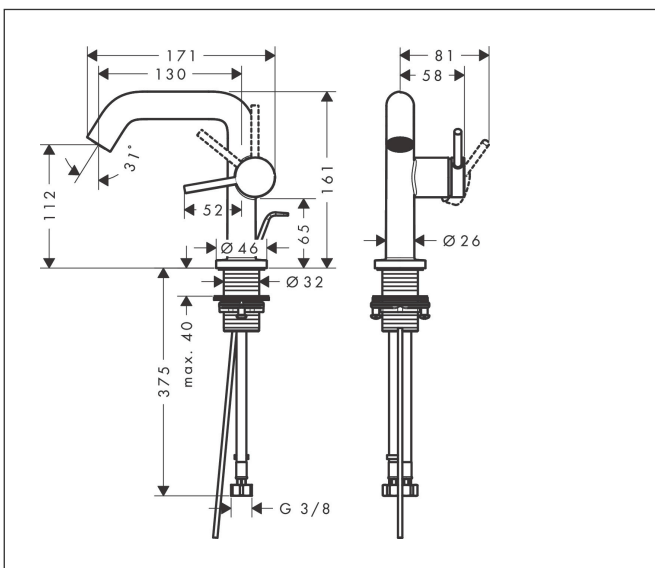

Varumärke	hansgrohe
Art. Namn	Tecturis S 1-grepps tvättställsblandare 110 Fine CoolStart EcoSmart+ med lyftventil
Art. Nr.	73323670
RSK-nr.	8276336
Ytsikt	Matt svart
Pos	1

Produktbild

Funktioner

- består av: 1-grepps tvättställsblandare, bottenventil
- ComfortZone: 110
- överhäng: 130 mm
- kranhöjd: 112 mm
- handtagsvariant: spakhandtag
- stråltyp: normalstråle
- maximal flödesmängd vid 3 bar: 4 l/min
- keramisk avstängning
- Lyftventil G 1¼
- material bottenventil: metall
- ljudklass: I
- flödesklass: O
- EU taxonomy: max. 6 l/min - Substantial Contribution (SC) möjligt
- LEED: 50 % reduktion - max. 4,2 l/min
- BREEAM: nivå 3 - max. 4,5 l/min

Ritning

Teknologi

Certifikat

Koder/standarder

- STA 1862

Varumärke hansgrohe
 Art. Namn **Tecturis S** 1-grepps tvättställsblandare 110 Fine CoolStart EcoSmart+ med lyftventil
 Art. Nr. 73323670
 RSK-nr. 8276336
 Ytsikt Matt svart
 Pos 1

Flödesdiagram

Varumärke	hansgrohe
Art. Namn	Tecturis S 1-grepps tvättställsblandare 110 Fine CoolStart EcoSmart+ med lyftventil
Art. Nr.	73323670
RSK-nr.	8276336
Ytsikt	Matt svart
Pos	1

Reservdelsritning för byggnadsår: >06/23

Varumärke	hansgrohe
Art. Namn	Tecturis S 1-grepps tvättställsblandare 110 Fine CoolStart EcoSmart+ med lyftventil
Art. Nr.	73323670
RSK-nr.	8276336
Ytskikt	Matt svart
Pos	1

Reservdelslista för byggnadsår: >06/23