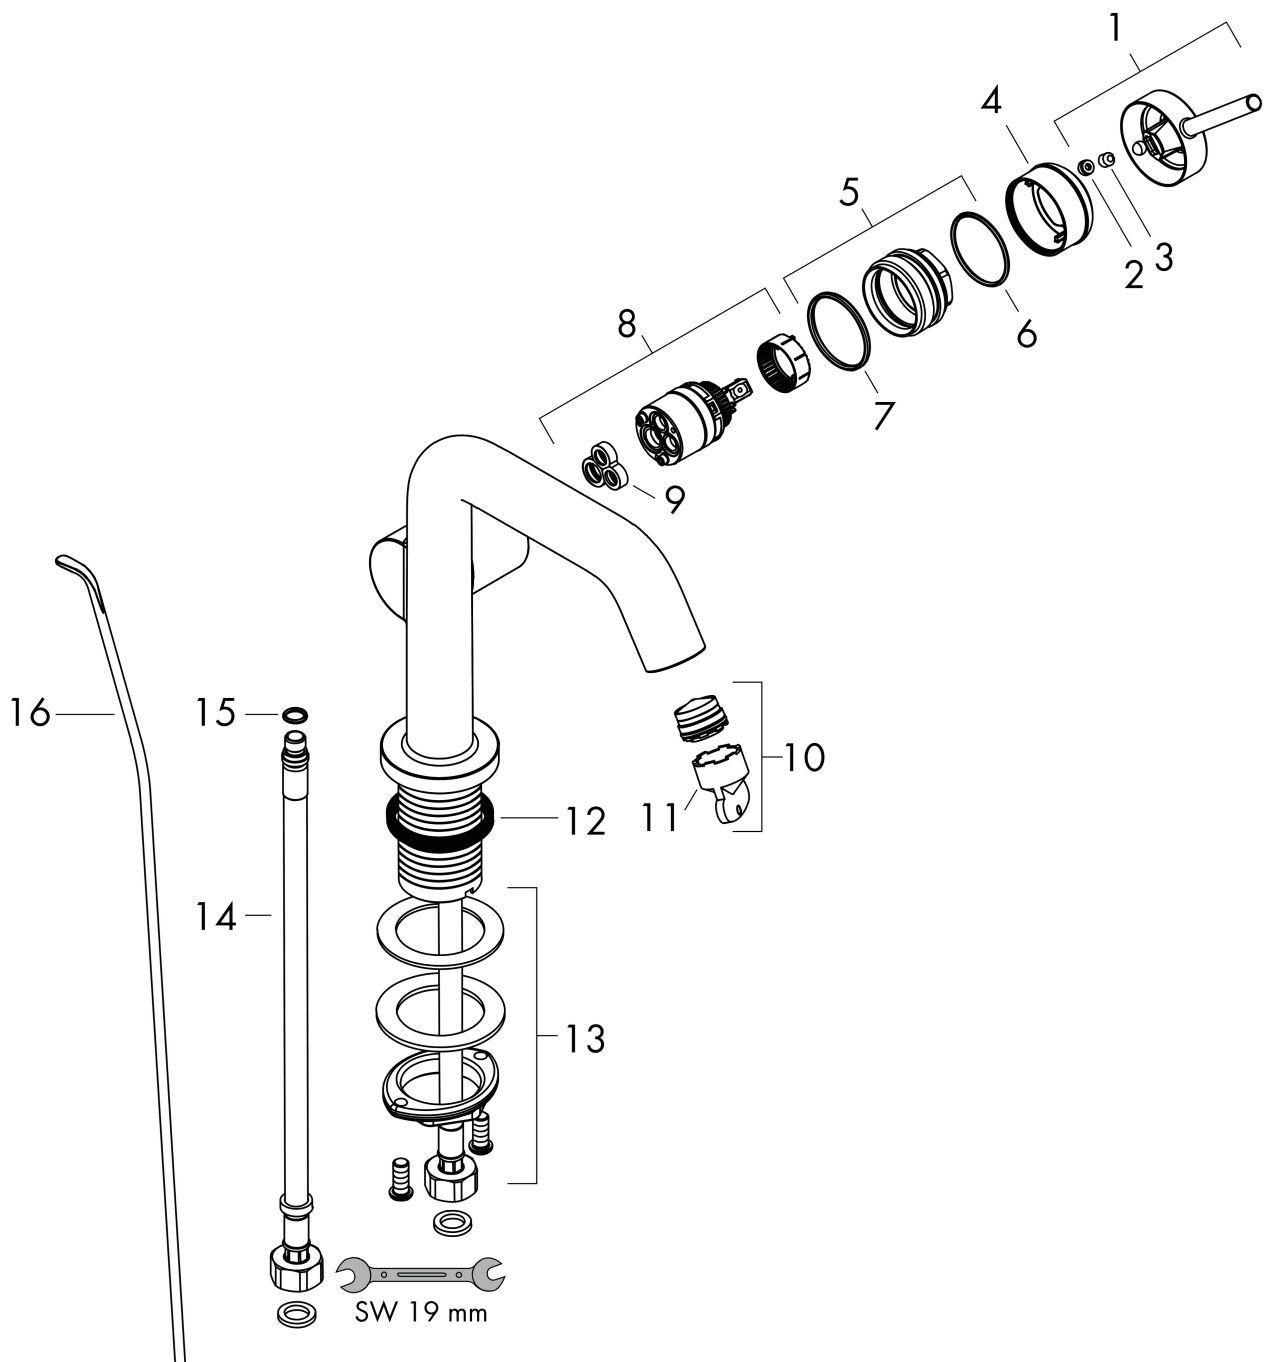

Varumärke	hansgrohe
Art. Namn	Tectoris S 1-grepps tvättställsblandare 110 Fine CoolStart EcoSmart+ med lyftventil
Art. Nr.	73323700
RSK-nr.	8276337
Ytsikt	Matt vit
Pos	1

Produktbild

Funktioner

- består av: 1-grepps tvättställsblandare, bottenventil
- ComfortZone: 110
- överhäng: 130 mm
- kranhöjd: 112 mm
- handtagsvariant: spakhandtag
- stråltyp: normalstråle
- maximal flödesmängd vid 3 bar: 4 l/min
- keramisk avstängning
- Lyftventil G 1¼
- material bottenventil: metall
- ljudklass: I
- flödesklass: O
- EU taxonomy: max. 6 l/min - Substantial Contribution (SC) möjligt
- LEED: 50 % reduktion - max. 4,2 l/min
- BREEAM: nivå 3 - max. 4,5 l/min

Ritning

Teknologi

Certifikat

Koder/standarder

- STA 1862

Varumärke hansgrohe
 Art. Namn **Tecturis S** 1-grepps tvättställsblandare 110 Fine CoolStart EcoSmart+ med lyftventil
 Art. Nr. 73323700
 RSK-nr. 8276337
 Ytskikt Matt vit
 Pos 1

Flödesdiagram

Varumärke	hansgrohe
Art. Namn	Tecturis S 1-grepps tvättställsblandare 110 Fine CoolStart EcoSmart+ med lyftventil
Art. Nr.	73323700
RSK-nr.	8276337
Ytskikt	Matt vit
Pos	1

Reservdelsritning för byggnadsår: >06/23

Varumärke	hansgrohe
Art. Namn	Tecturis S 1-grepps tvättställsblandare 110 Fine CoolStart EcoSmart+ med lyftventil
Art. Nr.	73323700
RSK-nr.	8276337
Ytskikt	Matt vit
Pos	1

Reservdelslista för byggnadsår: >06/23