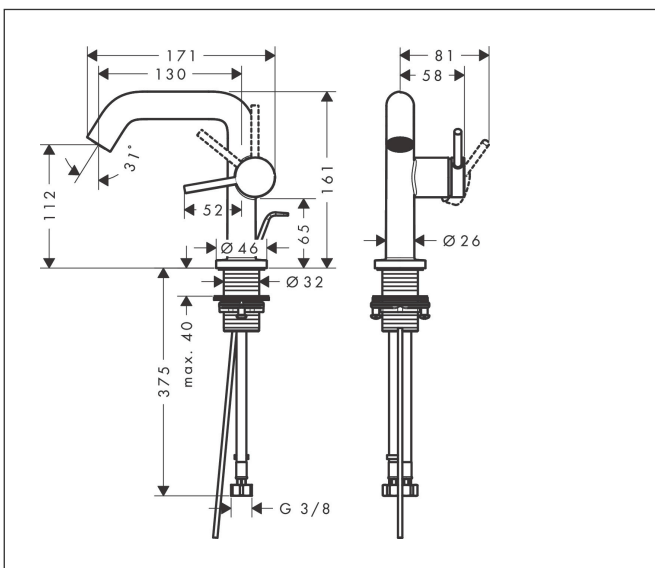

Varumärke	hansgrohe
Art. Namn	Tectoris S 1-grepps tvättställsblandare 110 Fine CoolStart EcoSmart+ med lyftventil
Art. Nr.	73323700
RSK-nr.	8276337
Ytsikt	Matt vit
Pos	1

Produktbild

Funktioner

- består av: 1-grepps tvättställsblandare, bottenventil
- ComfortZone: 110
- överhäng: 130 mm
- kranhöjd: 112 mm
- handtagsvariant: spakhandtag
- stråltyp: normalstråle
- maximal flödesmängd vid 3 bar: 4 l/min
- keramisk avstängning
- Lyftventil G 1¼
- material bottenventil: metall
- ljudklass: I
- flödesklass: O
- EU taxonomy: max. 6 l/min - Substantial Contribution (SC) möjligt
- LEED: 50 % reduktion - max. 4,2 l/min
- BREEAM: nivå 3 - max. 4,5 l/min

Ritning

Teknologi

Certifikat

Koder/standarder

- STA 1862

Varumärke hansgrohe
 Art. Namn **Tecturis S** 1-grepps tvättställsblandare 110 Fine CoolStart EcoSmart+ med lyftventil
 Art. Nr. 73323700
 RSK-nr. 8276337
 Ytskikt Matt vit
 Pos 1

Flödesdiagram

Varumärke	hansgrohe
Art. Namn	Tecturis S 1-grepps tvättställsblandare 110 Fine CoolStart EcoSmart+ med lyftventil
Art. Nr.	73323700
RSK-nr.	8276337
Ytskikt	Matt vit
Pos	1

Reservdelsritning för byggnadsår: >06/23

Varumärke	hansgrohe
Art. Namn	Tecturis S 1-grepps tvättställsblandare 110 Fine CoolStart EcoSmart+ med lyftventil
Art. Nr.	73323700
RSK-nr.	8276337
Ytskikt	Matt vit
Pos	1

Reservdelslista för byggnadsår: >06/23