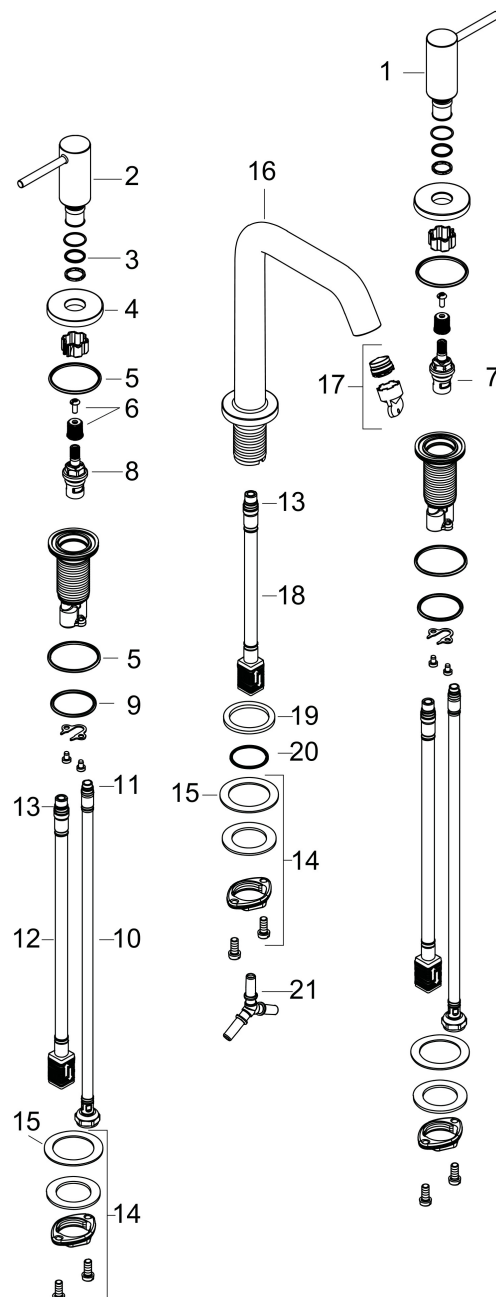

Varumärke	hansgrohe
Art. Namn	Tectoris S 3-håls tvättställsblandare 150 EcoSmart+ med push-open ventil
Art. Nr.	73330140
RSK-nr.	8276339
Ytsikt	Borstad brons PVD
Pos	1

Produktbild

Funktioner

- består av: 3-håls tvättställsblandare, bottenventil
- ComfortZone: 150
- överhäng: 139 mm
- kranhöjd: 152 mm
- handtagsvariant: spakhandtag
- stråltyp: normalstråle
- maximal flödesmängd vid 3 bar: 4 l/min
- keramisk avstängning
- push-open avloppsventil G 1 ¼
- material bottenventil: metall
- ljudklass: I
- flödesklass: O
- EU taxonomy: max. 6 l/min - Substantial Contribution (SC) möjligt
- LEED: 50 % reduktion - max. 4,2 l/min
- BREEAM: nivå 3 - max. 4,5 l/min

Flödesdiagram

Varumärke	hansgrohe
Art. Namn	Tecturis S 3-håls tvättställsblandare 150 EcoSmart+ med push-open ventil
Art. Nr.	73330140
RSK-nr.	8276339
Ytskikt	Borstad brons PVD
Pos	1

Reservdelsritning för byggnadsår: >06/23

Varumärke	hansgrohe
Art. Namn	Tecturis S 3-håls tvättställsblandare 150 EcoSmart+ med push-open ventil
Art. Nr.	73330140
RSK-nr.	8276339
Ytskikt	Borstad brons PVD
Pos	1

Reservdelslista för byggnadsår: >06/23

Pos.	Beskrivning	Art.nr.
1	Grepp kallvattensida	87107140
2	Grepp varmvattensida	87106140
3	O-Ring 14x1,5	98201000
4	Rosett till grepp	92956140
5	null	92907000
6	null	98932000
7	Avstängningsventil vänsterstängande	95366000
8	Avstängningsventil högerstängande	98817000
9	Anslutningsslang 450 mm M8x0,75 G3/8	97206000
10	O-ring 6,6x1,6	93019000
11	null	92914000
12	O-ring 8x1,75	97827000
13	null	92909000
14	Glidring	97548000
15	Pip kpl.	87105140
16	Luftblandare kpl.	87100000
17	serviceverktyg	93750000
18	null	92913000
19	null	98749000
20	O-ring 26x4	92191000
21	Slanganslutningsvinkel	92905000
a	Push-open bottenventil	50100140