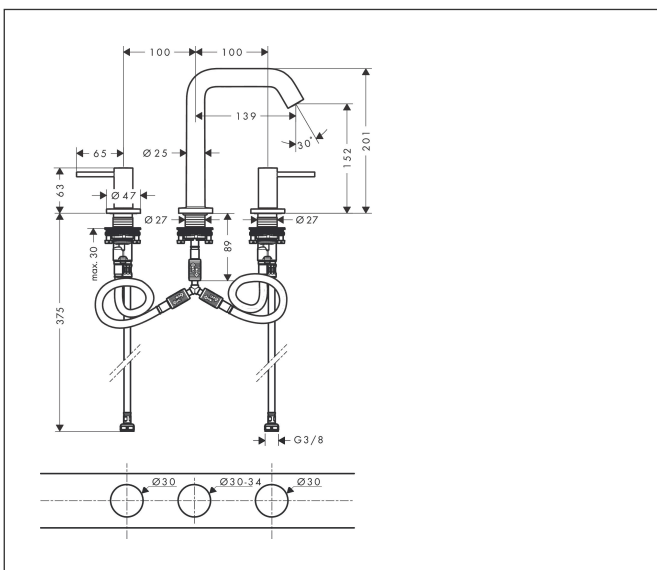

Varumärke	hansgrohe
Art. Namn	Tectoris S 3-håls tvättställsblandare 150 EcoSmart+ med push-open ventil
Art. Nr.	73330140
RSK-nr.	8276339
Ytsikt	Borstad brons PVD
Pos	1

Produktbild

Funktioner

- består av: 3-håls tvättställsblandare, bottenventil
- ComfortZone: 150
- överhäng: 139 mm
- kranhöjd: 152 mm
- handtagsvariant: spakhandtag
- stråltyp: normalstråle
- maximal flödesmängd vid 3 bar: 4 l/min
- keramisk avstängning
- push-open avloppsventil G 1 ¼
- material bottenventil: metall
- ljudklass: I
- flödesklass: O
- EU taxonomy: max. 6 l/min - Substantial Contribution (SC) möjligt
- LEED: 50 % reduktion - max. 4,2 l/min
- BREEAM: nivå 3 - max. 4,5 l/min

Ritning

Teknologi

Certifikat

Koder/standarder

- STA 1763

Varumärke hansgrohe
 Art. Namn **Tecturis S** 3-håls tvättställsblandare 150 EcoSmart+ med push-open ventil
 Art. Nr. 73330140
 RSK-nr. 8276339
 Ytskikt Borstad brons PVD
 Pos 1

Flödesdiagram

Varumärke	hansgrohe
Art. Namn	Tecturis S 3-håls tvättställsblandare 150 EcoSmart+ med push-open ventil
Art. Nr.	73330140
RSK-nr.	8276339
Ytskikt	Borstad brons PVD
Pos	1

Reservdelsritning för byggnadsår: >06/23

Varumärke	hansgrohe
Art. Namn	Tecturis S 3-håls tvättställsblandare 150 EcoSmart+ med push-open ventil
Art. Nr.	73330140
RSK-nr.	8276339
Ytskikt	Borstad brons PVD
Pos	1

Reservdelslista för byggnadsår: >06/23