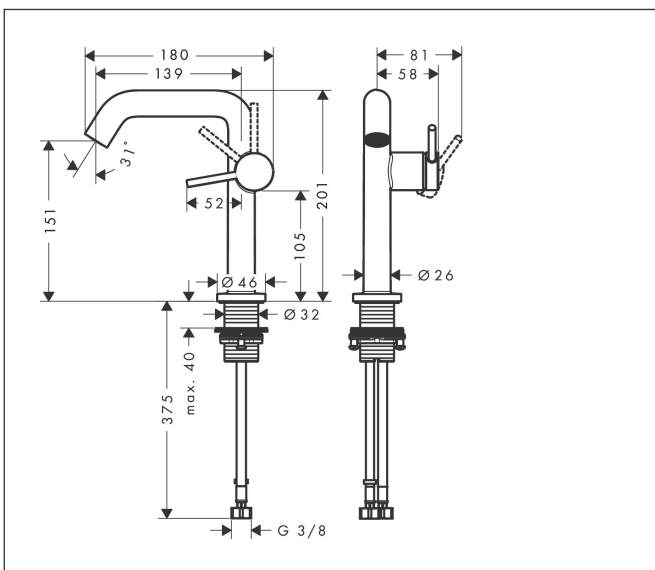

Ritning

Teknologi

Certifikat

Koder/standarder

- STA 1862