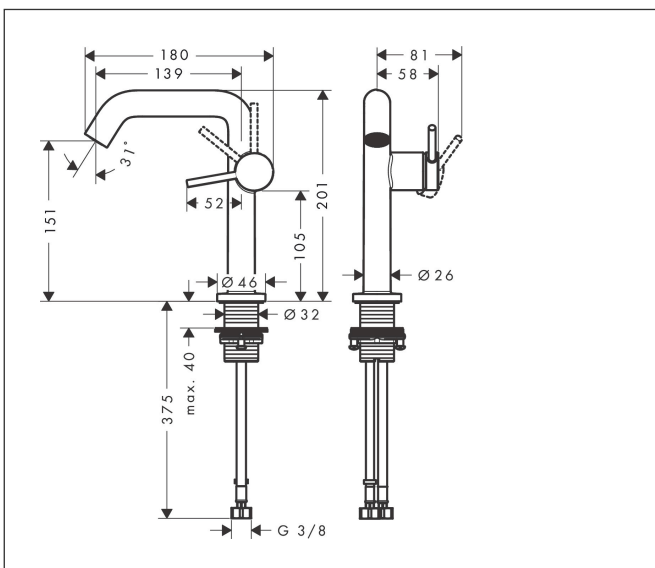

Varumärke
Art. Namn

hansgrohe
Tecturis S 1-grepps tvättställsblandare 150 Fine CoolStart EcoSmart+ med push-open ventil

Art. Nr.
RSK-nr.
Ytskikt
Pos

73340670
8276344
Matt svart
1

Produktbild

Funktioner

- består av: 1-grepps tvättställsblandare, bottenventil
- ComfortZone: 150
- överhäng: 139 mm
- kranhöjd: 151 mm
- handtagsvariant: spakhandtag
- stråltyp: normalstråle
- maximal flödesmängd vid 3 bar: 4 l/min
- keramisk avstängning
- push-open avloppsventil G 1 ¼
- material bottenventil: metall
- ljudklass: I
- flödesklass: O
- EU taxonomy: max. 6 l/min - Substantial Contribution (SC) möjligt
- LEED: 50 % reduktion - max. 4,2 l/min
- BREEAM: nivå 3 - max. 4,5 l/min

Ritning

Teknologi

Certifikat

Koder/standarder

- STA 1862

Varumärke hansgrohe
 Art. Namn **Tecturis S** 1-grepps tvättställsblandare 150 Fine CoolStart EcoSmart+ med push-open ventil
 Art. Nr. 73340670
 RSK-nr. 8276344
 Ytskikt Matt svart
 Pos 1

Flödesdiagram

Varumärke	hansgrohe
Art. Namn	Tecturis S 1-grepps tvättställsblandare 150 Fine CoolStart EcoSmart+ med push-open ventil
Art. Nr.	73340670
RSK-nr.	8276344
Ytsikt	Matt svart
Pos	1

Reservdelsritning för byggnadsår: >06/23

Varumärke	hansgrohe
Art. Namn	Tecturis S 1-grepps tvättställsblandare 150 Fine CoolStart EcoSmart+ med push-open ventil
Art. Nr.	73340670
RSK-nr.	8276344
Ytskikt	Matt svart
Pos	1

Reservdelslista för byggnadsår: >06/23