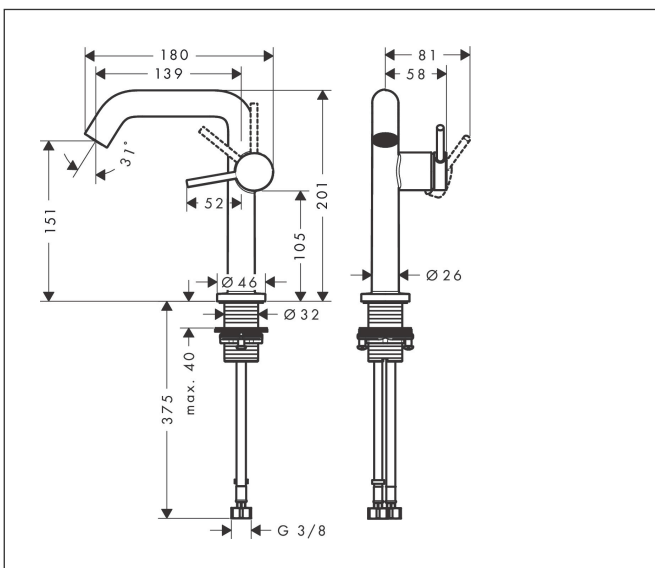

Varumärke	hansgrohe
Art. Namn	Tecturis S 1-grepps tvättställsblandare 150 Fine CoolStart EcoSmart+ utan bottenventil
Art. Nr.	73341140
RSK-nr.	8276347
Ytskikt	Borstad brons PVD
Pos	1

Produktbild

Funktioner

- ComfortZone: 150
- överhäng: 139 mm
- kranhöjd: 151 mm
- handtagsvariant: spakhandtag
- stråltyp: normalstråle
- maximal flödesmängd vid 3 bar: 4 l/min
- keramisk avstängning
- ljudklass: I
- flödesklass: O
- EU taxonomy: max. 6 l/min - Substantial Contribution (SC) möjligt
- LEED: 50 % reduktion - max. 4,2 l/min
- BREEAM: nivå 3 - max. 4,5 l/min

Ritning

Teknologi

Certifikat

Koder/standarder

- STA 1862

Varumärke hansgrohe
 Art. Namn **Tecturis S** 1-grepps tvättställsblandare 150 Fine CoolStart EcoSmart+ utan bottenventil
 Art. Nr. 73341140
 RSK-nr. 8276347
 Ytskikt Borstad brons PVD
 Pos 1

Flödesdiagram

Varumärke	hansgrohe
Art. Namn	Tecturis S 1-grepps tvättställsblandare 150 Fine CoolStart EcoSmart+ utan bottenventil
Art. Nr.	73341140
RSK-nr.	8276347
Ytskikt	Borstad brons PVD
Pos	1

Reservdelsritning för byggnadsår: >06/23