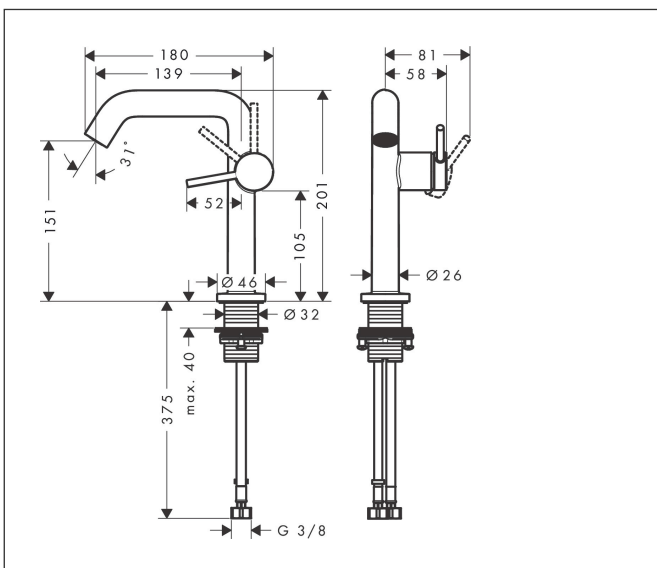

Varumärke	hansgrohe
Art. Namn	Tecturis S 1-grepps tvättställsblandare 150 Fine CoolStart EcoSmart+ utan bottenventil
Art. Nr.	73341670
RSK-nr.	8276348
Ytsikt	Matt svart
Pos	1

Produktbild

Funktioner

- ComfortZone: 150
- överhäng: 139 mm
- kranhöjd: 151 mm
- handtagsvariant: spakhandtag
- stråltyp: normalstråle
- maximal flödesmängd vid 3 bar: 4 l/min
- keramisk avstängning
- ljudklass: I
- flödesklass: O
- EU taxonomy: max. 6 l/min - Substantial Contribution (SC) möjligt
- LEED: 50 % reduktion - max. 4,2 l/min
- BREEAM: nivå 3 - max. 4,5 l/min

Ritning

Teknologi

Certifikat

Koder/standarder

- STA 1862

Varumärke hansgrohe
 Art. Namn **Tecturis S** 1-grepps tvättställsblandare 150 Fine CoolStart EcoSmart+ utan bottenventil
 Art. Nr. 73341670
 RSK-nr. 8276348
 Ytskikt Matt svart
 Pos 1

Flödesdiagram

Varumärke	hansgrohe
Art. Namn	Tecturis S 1-grepps tvättställsblandare 150 Fine CoolStart EcoSmart+ utan bottenventil
Art. Nr.	73341670
RSK-nr.	8276348
Ytskikt	Matt svart
Pos	1

Reservdelsritning för byggnadsår: >06/23

Pos.	Beskrivning	Art.nr.
1	Grepp	94999670
2	täckbricka, grepp	93735610
3	null	98446000
4	Rosett	94987670
5	Mutter	94989000
6	O-ring 28x1,5	98421000
7	O-ring 29x2	98391000
8	Kartusch kpl.	93760000
9	Tätning	93383000
10	Luftblandare kpl.	87100000
11	serviceverktyg	93750000
12	null	98749000
13	null	13961000
14	Anslutningsslang 450 mm M8x0,75 G3/8	97206000
15	O-ring 6,6x1,6	93019000
a	Push-open bottenventil	50100670
b	Rosett till omvända anslutningar	87494670