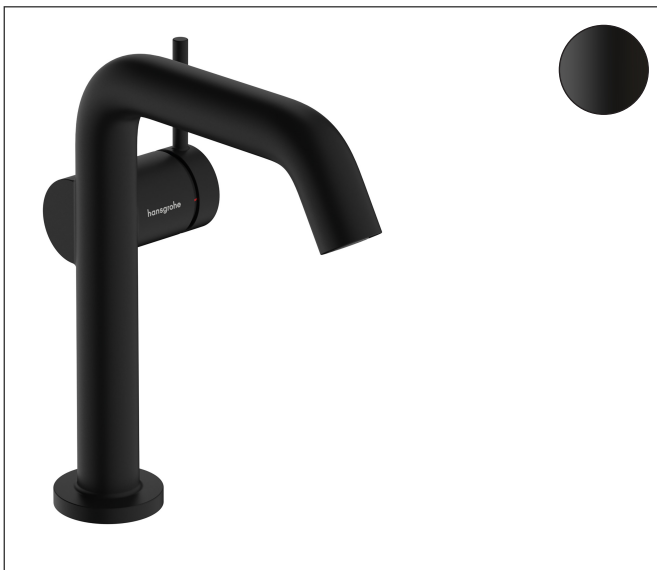

Varumärke	hansgrohe
Art. Namn	Tecturis S 1-grepps tvättställsblandare 150 Fine CoolStart EcoSmart+ utan bottenventil
Art. Nr.	73341670
RSK-nr.	8276348
Ytsikt	Matt svart
Pos	1

Produktbild

Funktioner

- ComfortZone: 150
- överhäng: 139 mm
- kranhöjd: 151 mm
- handtagsvariant: spakhandtag
- stråltyp: normalstråle
- maximal flödesmängd vid 3 bar: 4 l/min
- keramisk avstängning
- ljudklass: I
- flödesklass: O
- EU taxonomy: max. 6 l/min - Substantial Contribution (SC) möjligt
- LEED: 50 % reduktion - max. 4,2 l/min
- BREEAM: nivå 3 - max. 4,5 l/min

Ritning

Teknologi

Certifikat

Koder/standarder

- STA 1862

Varumärke hansgrohe
 Art. Namn **Tecturis S** 1-grepps tvättställsblandare 150 Fine CoolStart EcoSmart+ utan bottenventil
 Art. Nr. 73341670
 RSK-nr. 8276348
 Ytskikt Matt svart
 Pos 1

Flödesdiagram

Varumärke	hansgrohe
Art. Namn	Tecturis S 1-grepps tvättställsblandare 150 Fine CoolStart EcoSmart+ utan bottenventil
Art. Nr.	73341670
RSK-nr.	8276348
Ytskikt	Matt svart
Pos	1

Reservdelsritning för byggnadsår: >06/23

Varumärke	hansgrohe
Art. Namn	Tecturis S 1-grepps tvättställsblandare 150 Fine CoolStart EcoSmart+ utan bottenventil
Art. Nr.	73341670
RSK-nr.	8276348
Ytskikt	Matt svart
Pos	1

Reservdelslista för byggnadsår: >06/23