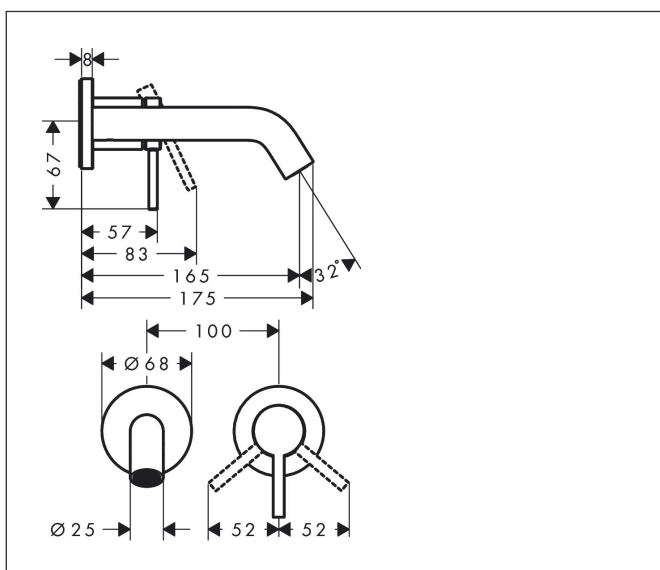

Varumärke	hansgrohe
Art. Namn	Tecturis S 1-grepps tvättställsblandare EcoSmart+ för inbyggnad i vägg med 16,5 cm pip
Art. Nr.	73350000
RSK-nr.	8276350
Ytskikt	Krom
Pos	1

Produktbild

Funktioner

- består av: 1-grepps tvättställsblandare för inbyggnad i vägg, bottenventil
- överhäng: 165 mm
- handtagsvariant: spakhandtag
- stråltyp: normalstråle
- maximal flödesmängd vid 3 bar: 4 l/min
- keramisk avstängning
- temperaturbegränsning inställningsbar
- öppen bottenventil
- material bottenventil: metall
- handtaget kan placeras till höger eller vänster, beroende på inbyggnadsdelens montering
- ljudklass: I
- flödesklass: O
- EU taxonomy: max. 6 l/min - Substantial Contribution (SC) möjligt
- LEED: 50 % reduktion - max. 4,2 l/min
- BREEAM: nivå 3 - max. 4,5 l/min

Ritning

Teknologi

Certifikat

Koder/standarder

- STA 1862

Varumärke	hansgrohe
Art. Namn	Tecturis S 1-grepps tvättställsblandare EcoSmart+ för inbyggnad i vägg med 16,5 cm pip
Art. Nr.	73350000
RSK-nr.	8276350
Ytskikt	Krom
Pos	1

Flödesdiagram

Varumärke	hansgrohe
Art. Namn	Tecturis S 1-grepps tvättställsblandare EcoSmart+ för inbyggnad i vägg med 16,5 cm pip
Art. Nr.	73350000
RSK-nr.	8276350
Ytskikt	Krom
Pos	1

Reservdelsritning för byggnadsår: >06/23

Varumärke	hansgrohe
Art. Namn	Tecturis S 1-grepps tvättställsblandare EcoSmart+ för inbyggnad i vägg med 16,5 cm pip
Art. Nr.	73350000
RSK-nr.	8276350
Ytskikt	Krom
Pos	1

Reservdelslista för byggnadsår: >06/23