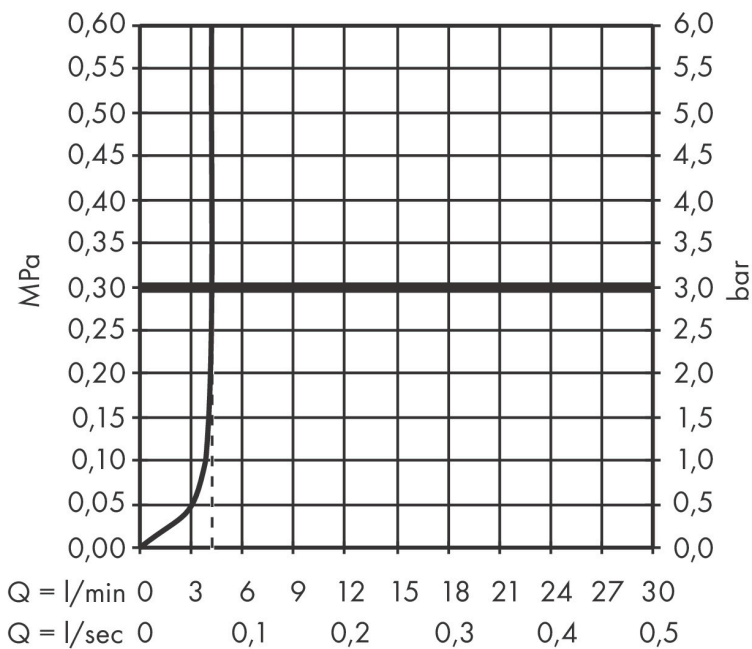

Varumärke	hansgrohe
Art. Namn	Tecturis S 1-grepps tvättställsblandare EcoSmart+ för inbyggnad i vägg med 16,5 cm pip
Art. Nr.	73350000
RSK-nr.	8276350
Ytskikt	Krom
Pos	1

Flödesdiagram