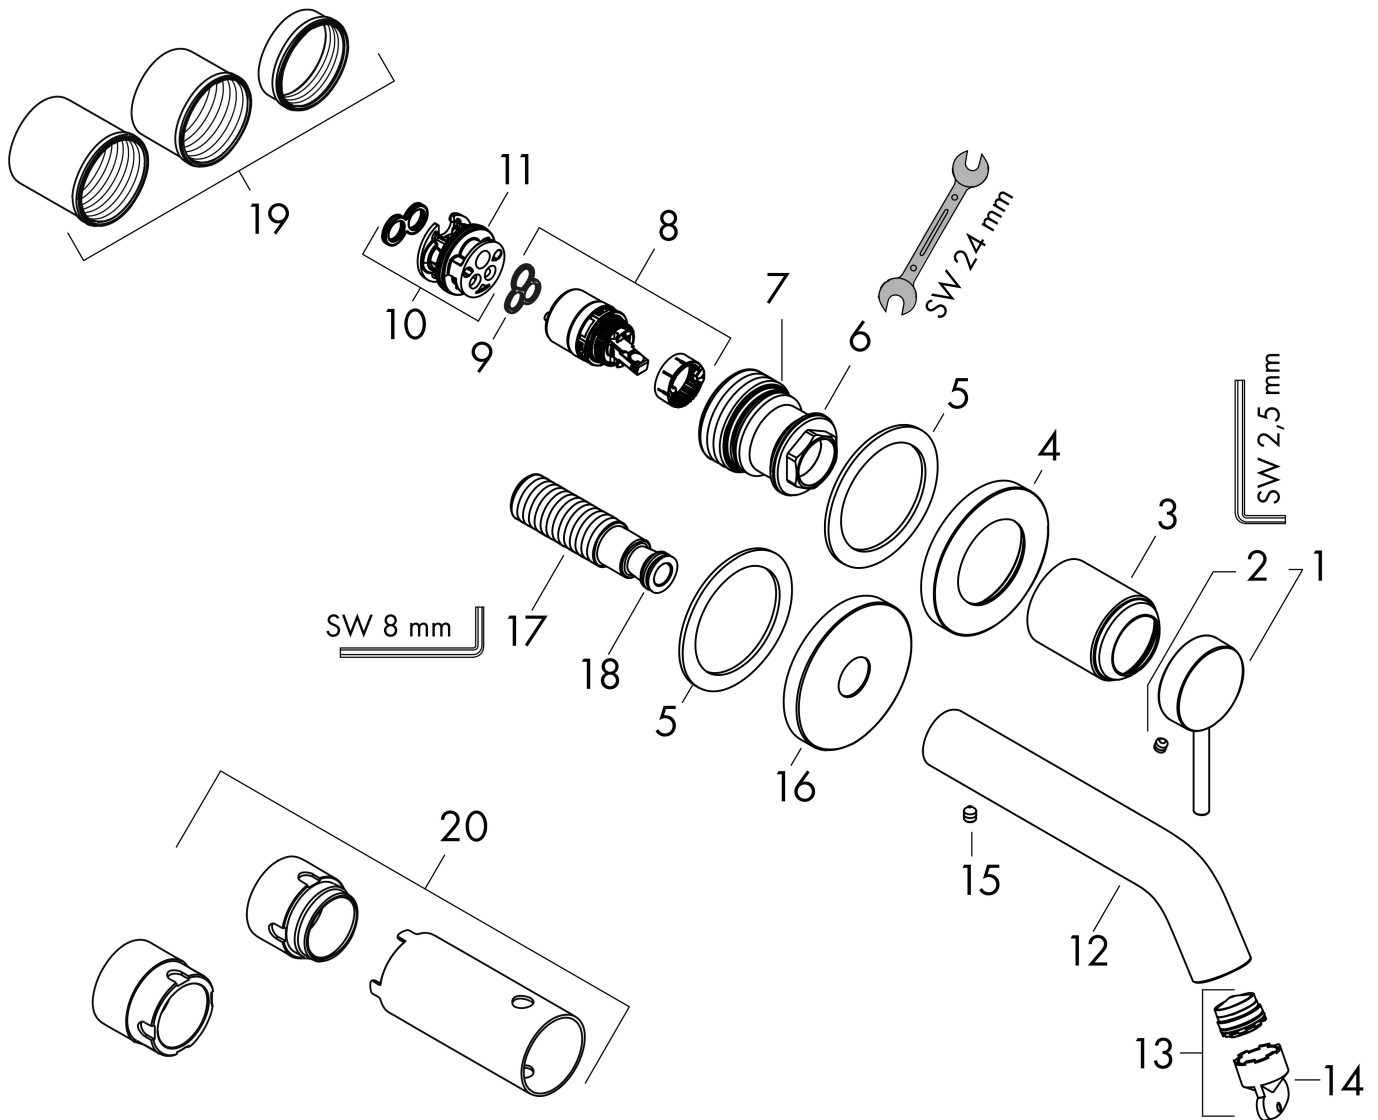

Varumärke	hansgrohe
Art. Namn	Tecturis S 1-grepps tvättställsblandare EcoSmart+ för inbyggnad i vägg med 16,5 cm pip
Art. Nr.	73350000
RSK-nr.	8276350
Ytskikt	Krom
Pos	1

Produktbild

Funktioner

- består av: 1-grepps tvättställsblandare för inbyggnad i vägg, bottenventil
- överhäng: 165 mm
- handtagsvariant: spakhandtag
- stråltyp: normalstråle
- maximal flödesmängd vid 3 bar: 4 l/min
- keramisk avstängning
- temperaturbegränsning inställningsbar
- öppen bottenventil
- material bottenventil: metall
- handtaget kan placeras till höger eller vänster, beroende på inbyggnadsdelens montering
- ljudklass: I
- flödesklass: O
- EU taxonomy: max. 6 l/min - Substantial Contribution (SC) möjligt
- LEED: 50 % reduktion - max. 4,2 l/min
- BREEAM: nivå 3 - max. 4,5 l/min

Ritning

Teknologi

Certifikat

Koder/standarder

- STA 1862

Varumärke	hansgrohe
Art. Namn	Tecturis S 1-grepps tvättställsblandare EcoSmart+ för inbyggnad i vägg med 16,5 cm pip
Art. Nr.	73350000
RSK-nr.	8276350
Ytskikt	Krom
Pos	1

Flödesdiagram

Varumärke	hansgrohe
Art. Namn	Tecturis S 1-grepps tvättställsblandare EcoSmart+ för inbyggnad i vägg med 16,5 cm pip
Art. Nr.	73350000
RSK-nr.	8276350
Ytskikt	Krom
Pos	1

Reservdelsritning för byggnadsår: >06/23

Varumärke	hansgrohe
Art. Namn	Tecturis S 1-grepps tvättställsblandare EcoSmart+ för inbyggnad i vägg med 16,5 cm pip
Art. Nr.	73350000
RSK-nr.	8276350
Ytskikt	Krom
Pos	1

Reservdelslista för byggnadsår: >06/23