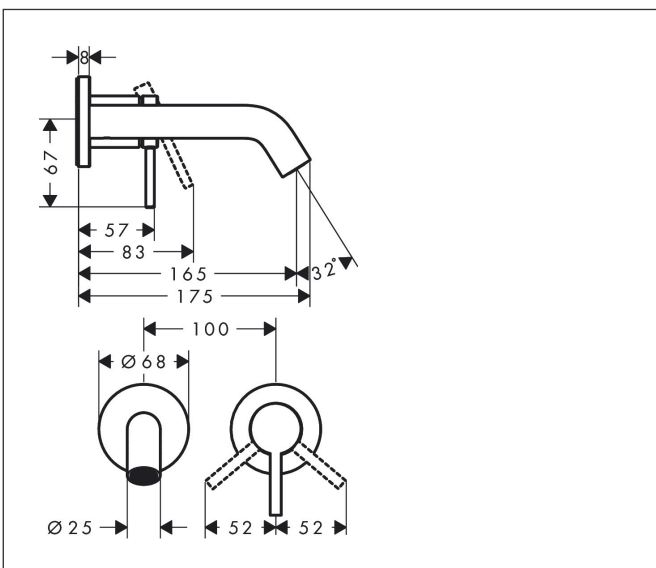

Varumärke	hansgrohe
Art. Namn	Tecturis S 1-grepps tvättställsblandare EcoSmart+ för inbyggnad i vägg med 16,5 cm pip
Art. Nr.	73350140
RSK-nr.	8276351
Ytskikt	Borstad brons PVD
Pos	1

Produktbild

Funktioner

- består av: 1-grepps tvättställsblandare för inbyggnad i vägg, bottenventil
- överhäng: 165 mm
- handtagsvariant: spakhandtag
- stråltyp: normalstråle
- maximal flödesmängd vid 3 bar: 4 l/min
- keramisk avstängning
- temperaturbegränsning inställningsbar
- öppen bottenventil
- material bottenventil: metall
- handtaget kan placeras till höger eller vänster, beroende på inbyggnadsdelens montering
- ljudklass: I
- flödesklass: O
- EU taxonomy: max. 6 l/min - Substantial Contribution (SC) möjligt
- LEED: 50 % reduktion - max. 4,2 l/min
- BREEAM: nivå 3 - max. 4,5 l/min

Ritning

Teknologi

Certifikat

Koder/standarder

- STA 1862

Varumärke	hansgrohe
Art. Namn	Tecturis S 1-grepps tvättställsblandare EcoSmart+ för inbyggnad i vägg med 16,5 cm pip
Art. Nr.	73350140
RSK-nr.	8276351
Ytskikt	Borstad brons PVD
Pos	1

Flödesdiagram

Varumärke	hansgrohe
Art. Namn	Tecturis S 1-grepps tvättställsblandare EcoSmart+ för inbyggnad i vägg med 16,5 cm pip
Art. Nr.	73350140
RSK-nr.	8276351
Ytskikt	Borstad brons PVD
Pos	1

Reservdelsritning för byggnadsår: >06/23