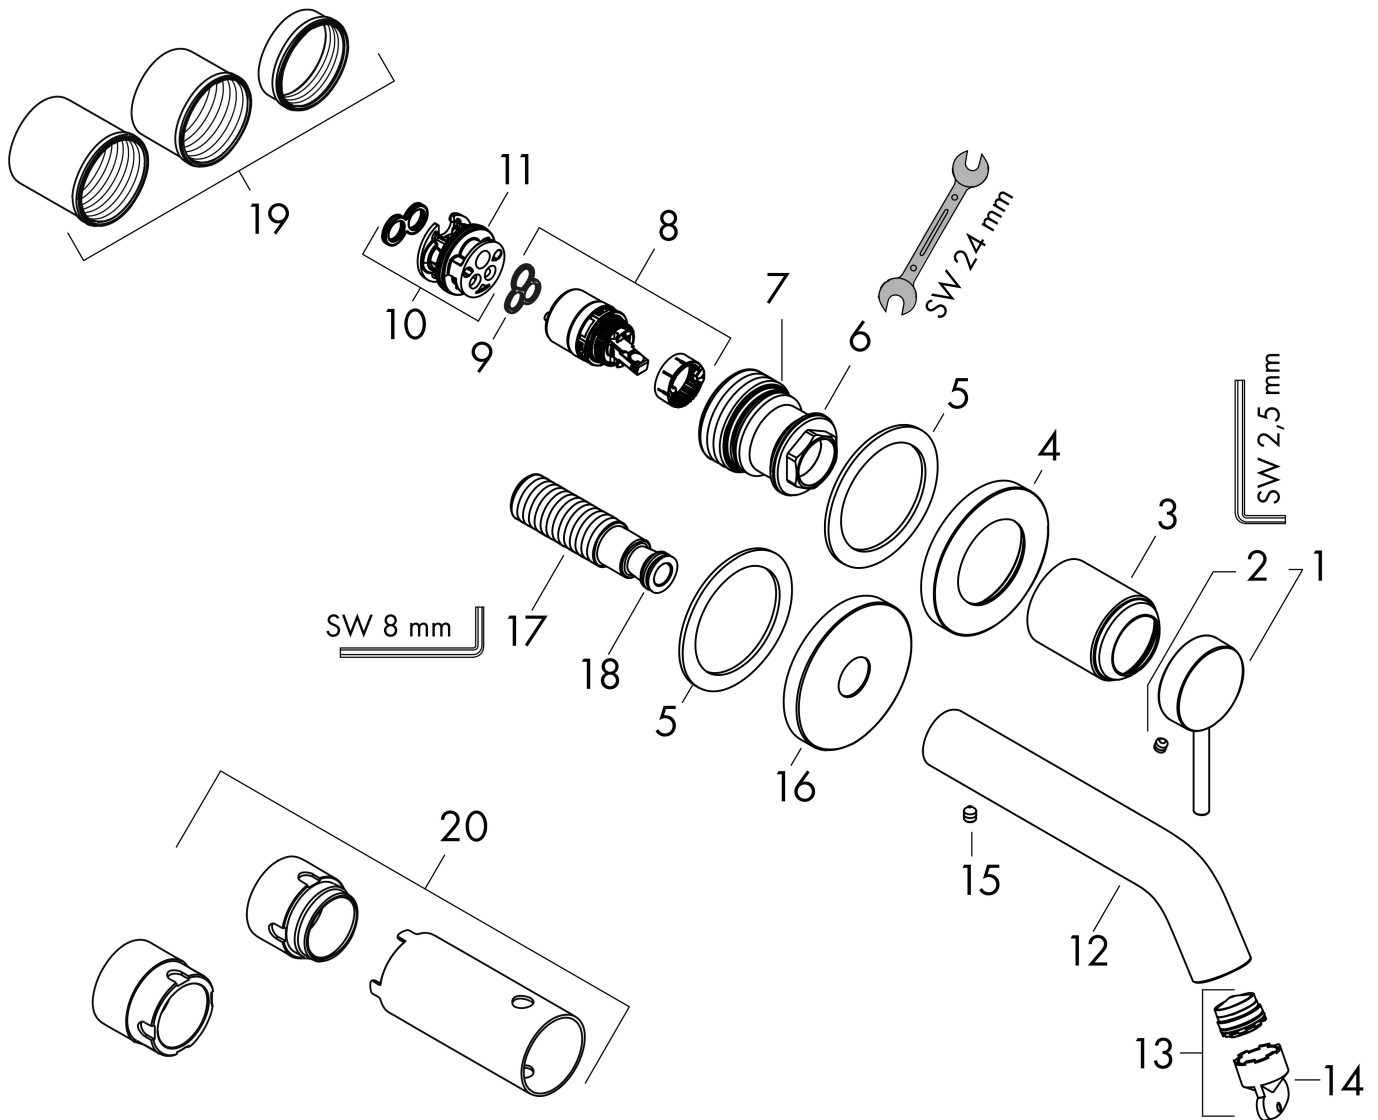

Varumärke	hansgrohe
Art. Namn	Tecturis S 1-grepps tvättställsblandare EcoSmart+ för inbyggnad i vägg med 16,5 cm pip
Art. Nr.	73350140
RSK-nr.	8276351
Ytskikt	Borstad brons PVD
Pos	1

Produktbild

Funktioner

Ritning

Teknologi

Certifikat

Koder/standarder

- STA 1862

Varumärke	hansgrohe
Art. Namn	Tecturis S 1-grepps tvättställsblandare EcoSmart+ för inbyggnad i vägg med 16,5 cm pip
Art. Nr.	73350140
RSK-nr.	8276351
Ytskikt	Borstad brons PVD
Pos	1

Flödesdiagram

Varumärke	hansgrohe
Art. Namn	Tecturis S 1-grepps tvättställsblandare EcoSmart+ för inbyggnad i vägg med 16,5 cm pip
Art. Nr.	73350140
RSK-nr.	8276351
Ytskikt	Borstad brons PVD
Pos	1

Reservdelsritning för byggnadsår: >06/23

Pos.	Beskrivning	Art.nr.
1	Grepp	87111140
2	null	98446000
3	hylsa	93989140
4	Rosett till grepp	93988000
5	null	97600000
6	Mutter	94752000
7	O-ring 34x2	98383000
8	Kartusch kpl.	93760000
9	Tätning	93383000
10	Adapter till kartusch	95634000
11	O-ring 26x2	98147000
12	Pip 165 mm	87108140
13	Luftblandare kpl.	87100000
14	serviceverktyg	93750000
15	null	97768000
16	Rosett till pip	93987140
17	Anslutningsnippel G½	95626000
18	O-ring 13x2	98128000
19	Skruvhylsor set	97971000
20	Förlängare 25 mm för 13622180	31971000
a	inbyggnadsdel	13622180
b	Adapter för ombytta anslutningar	93819000
c	Avlopp	50001000