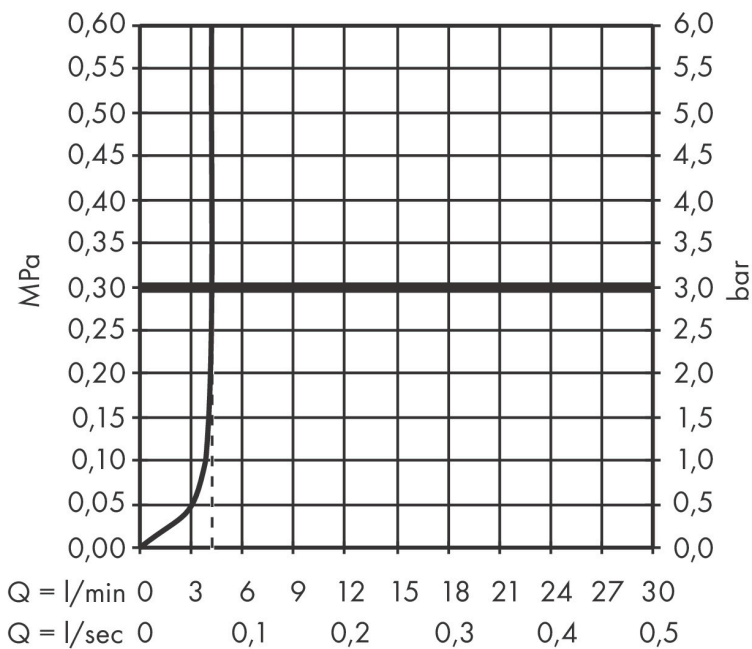

Varumärke	hansgrohe
Art. Namn	Tecturis S 1-grepps tvättställsblandare EcoSmart+ för inbyggnad i vägg med 16,5 cm pip
Art. Nr.	73350140
RSK-nr.	8276351
Ytskikt	Borstad brons PVD
Pos	1

Flödesdiagram