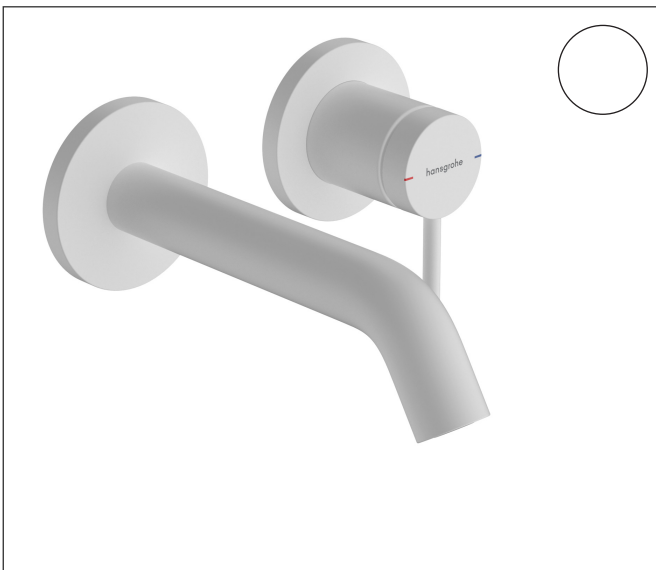

Varumärke	hansgrohe
Art. Namn	Tecturis S 1-grepps tvättställsblandare EcoSmart+ för inbyggnad i vägg med 16,5 cm pip
Art. Nr.	73350700
RSK-nr.	8276353
Ytsikt	Matt vit
Pos	1

Produktbild

Funktioner

- består av: 1-grepps tvättställsblandare för inbyggnad i vägg, bottenventil
- överhäng: 165 mm
- handtagsvariant: spakhandtag
- stråltyp: normalstråle
- maximal flödesmängd vid 3 bar: 4 l/min
- keramisk avstängning
- temperaturbegränsning inställningsbar
- öppen bottenventil
- material bottenventil: metall
- handtaget kan placeras till höger eller vänster, beroende på inbyggnadsdelens montering
- ljudklass: I
- flödesklass: O
- EU taxonomy: max. 6 l/min - Substantial Contribution (SC) möjligt
- LEED: 50 % reduktion - max. 4,2 l/min
- BREEAM: nivå 3 - max. 4,5 l/min

Ritning

Teknologi

Certifikat

Koder/standarder

- STA 1862

Varumärke	hansgrohe
Art. Namn	Tecturis S 1-grepps tvättställsblandare EcoSmart+ för inbyggnad i vägg med 16,5 cm pip
Art. Nr.	73350700
RSK-nr.	8276353
Ytskikt	Matt vit
Pos	1

Flödesdiagram

Varumärke	hansgrohe
Art. Namn	Tecturis S 1-grepps tvättställsblandare EcoSmart+ för inbyggnad i vägg med 16,5 cm pip
Art. Nr.	73350700
RSK-nr.	8276353
Ytskikt	Matt vit
Pos	1

Reservdelsritning för byggnadsår: >06/23

Varumärke	hansgrohe
Art. Namn	Tecturis S 1-grepps tvättställsblandare EcoSmart+ för inbyggnad i vägg med 16,5 cm pip
Art. Nr.	73350700
RSK-nr.	8276353
Ytskikt	Matt vit
Pos	1

Reservdelslista för byggnadsår: >06/23