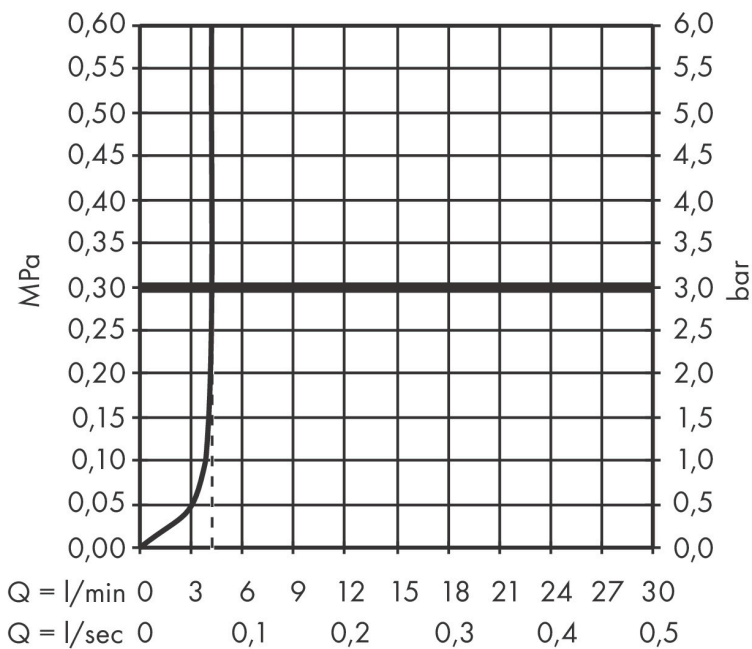

Ritning

Teknologi

Certifikat

Koder/standarder

- STA 1862

Varumärke	hansgrohe
Art. Namn	Tecturis S 1-grepps tvättställsblandare EcoSmart+ för inbyggnad i vägg med 16,5 cm pip
Art. Nr.	73350700
RSK-nr.	8276353
Ytskikt	Matt vit
Pos	1

Flödesdiagram

Varumärke	hansgrohe
Art. Namn	Tecturis S 1-grepps tvättställsblandare EcoSmart+ för inbyggnad i vägg med 16,5 cm pip
Art. Nr.	73350700
RSK-nr.	8276353
Ytskikt	Matt vit
Pos	1

Reservdelsritning för byggnadsår: >06/23