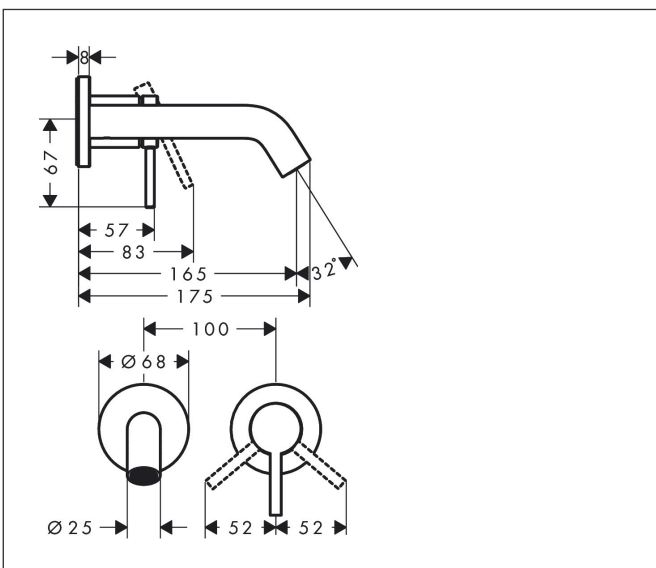

Varumärke	hansgrohe
Art. Namn	Tecturis S 1-grepps tvättställsblandare EcoSmart+ för inbyggnad i vägg med 16,5 cm pip
Art. Nr.	73350700
RSK-nr.	8276353
Ytsikt	Matt vit
Pos	1

Produktbild

Funktioner

- består av: 1-grepps tvättställsblandare för inbyggnad i vägg, bottenventil
- överhäng: 165 mm
- handtagsvariant: spakhandtag
- stråltyp: normalstråle
- maximal flödesmängd vid 3 bar: 4 l/min
- keramisk avstängning
- temperaturbegränsning inställningsbar
- öppen bottenventil
- material bottenventil: metall
- handtaget kan placeras till höger eller vänster, beroende på inbyggnadsdelens montering
- ljudklass: I
- flödesklass: O
- EU taxonomy: max. 6 l/min - Substantial Contribution (SC) möjligt
- LEED: 50 % reduktion - max. 4,2 l/min
- BREEAM: nivå 3 - max. 4,5 l/min

Ritning

Teknologi

Certifikat

Koder/standarder

- STA 1862

Varumärke	hansgrohe
Art. Namn	Tecturis S 1-grepps tvättställsblandare EcoSmart+ för inbyggnad i vägg med 16,5 cm pip
Art. Nr.	73350700
RSK-nr.	8276353
Ytskikt	Matt vit
Pos	1

Flödesdiagram

Varumärke	hansgrohe
Art. Namn	Tecturis S 1-grepps tvättställsblandare EcoSmart+ för inbyggnad i vägg med 16,5 cm pip
Art. Nr.	73350700
RSK-nr.	8276353
Ytskikt	Matt vit
Pos	1

Reservdelsritning för byggnadsår: >06/23

Varumärke	hansgrohe
Art. Namn	Tecturis S 1-grepps tvättställsblandare EcoSmart+ för inbyggnad i vägg med 16,5 cm pip
Art. Nr.	73350700
RSK-nr.	8276353
Ytskikt	Matt vit
Pos	1

Reservdelslista för byggnadsår: >06/23