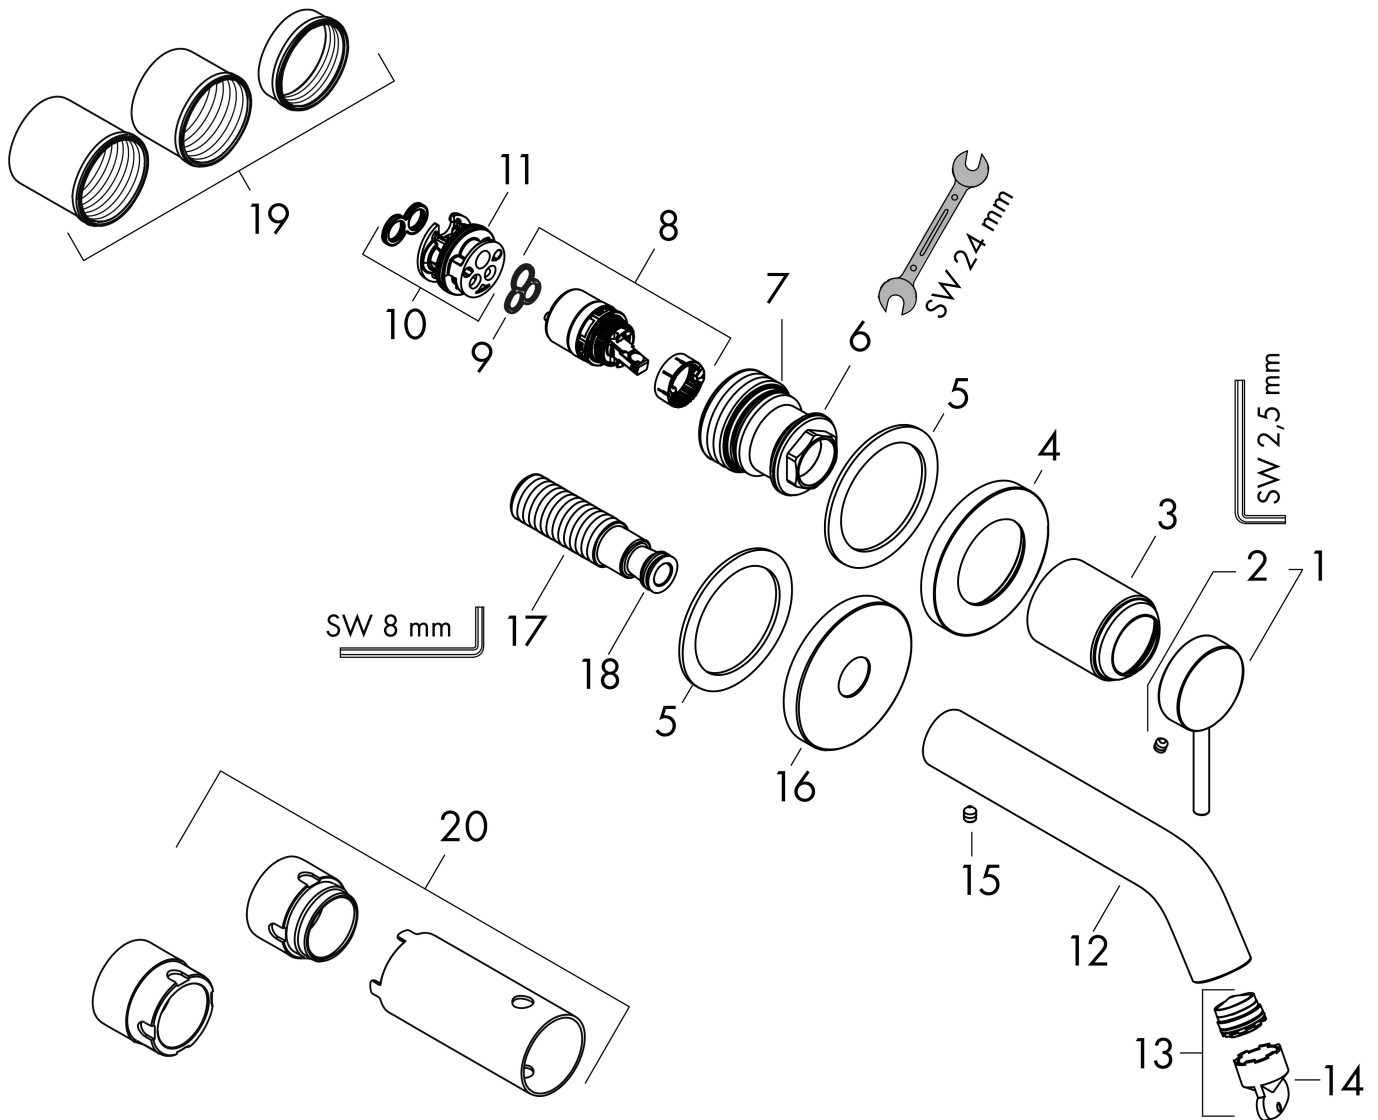

Varumärke	hansgrohe
Art. Namn	Tecturis S 1-grepps tvättställsblandare EcoSmart+ för inbyggnad i vägg med 16,5 cm pip
Art. Nr.	73350700
RSK-nr.	8276353
Ytsikt	Matt vit
Pos	1

Produktbild

Funktioner

- består av: 1-grepps tvättställsblandare för inbyggnad i vägg, bottenventil
- överhäng: 165 mm
- handtagsvariant: spakhandtag
- stråltyp: normalstråle
- maximal flödesmängd vid 3 bar: 4 l/min
- keramisk avstängning
- temperaturbegränsning inställningsbar
- öppen bottenventil
- material bottenventil: metall
- handtaget kan placeras till höger eller vänster, beroende på inbyggnadsdelens montering
- ljudklass: I
- flödesklass: O
- EU taxonomy: max. 6 l/min - Substantial Contribution (SC) möjligt
- LEED: 50 % reduktion - max. 4,2 l/min
- BREEAM: nivå 3 - max. 4,5 l/min

Ritning

Teknologi

Certifikat

Koder/standarder

- STA 1862

Varumärke	hansgrohe
Art. Namn	Tecturis S 1-grepps tvättställsblandare EcoSmart+ för inbyggnad i vägg med 16,5 cm pip
Art. Nr.	73350700
RSK-nr.	8276353
Ytskikt	Matt vit
Pos	1

Flödesdiagram

Varumärke	hansgrohe
Art. Namn	Tecturis S 1-grepps tvättställsblandare EcoSmart+ för inbyggnad i vägg med 16,5 cm pip
Art. Nr.	73350700
RSK-nr.	8276353
Ytskikt	Matt vit
Pos	1

Reservdelsritning för byggnadsår: >06/23

Pos.	Beskrivning	Art.nr.
1	Grepp	87111700
2	null	98446000
3	hylsa	93989700
4	Rosett till grepp	93988700
5	null	97600000
6	Mutter	94752000
7	O-ring 34x2	98383000
8	Kartusch kpl.	93760000
9	Tätning	93383000
10	Adapter till kartusch	95634000
11	O-ring 26x2	98147000
12	Pip 165 mm	87108700
13	Luftblandare kpl.	87100000
14	serviceverktyg	93750000
15	null	97768000
16	Rosett till pip	93987700
17	Anslutningsnippel G½	95626000
18	O-ring 13x2	98128000
19	Skruvhylsor set	97971000
20	Förlängare 25 mm för 13622180	31971000
a	inbyggnadsdel	13622180
b	Adapter för ombytta anslutningar	93819000
c	Avlopp	50001000