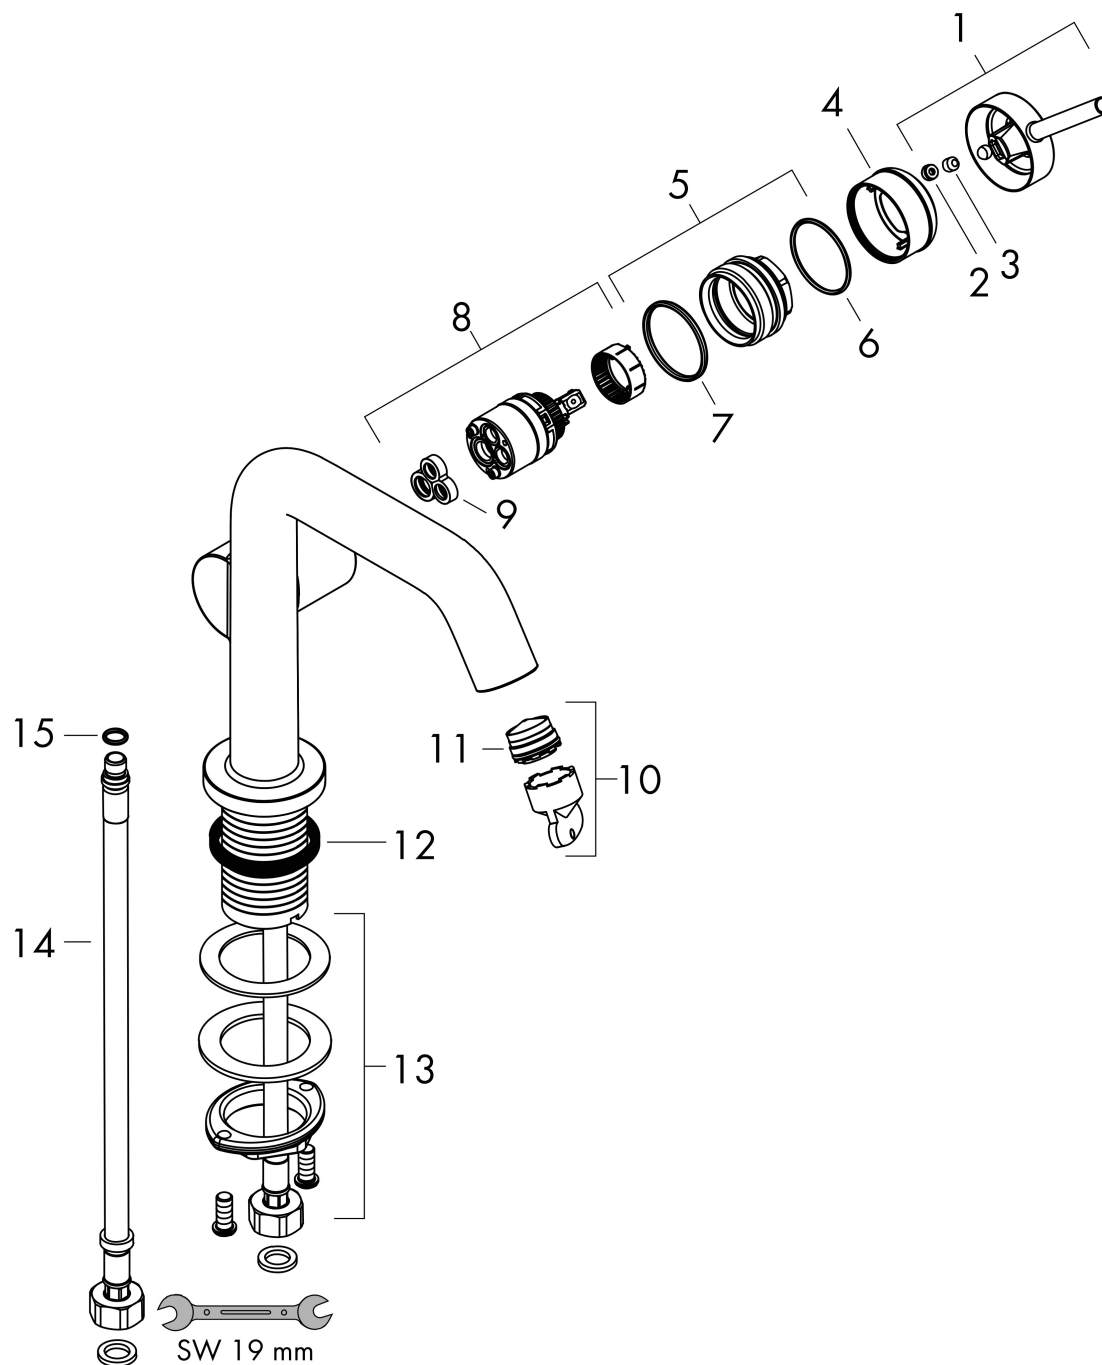

Varumärke	hansgrohe
Art. Namn	Tecturis S 1-grepps tvättställsblandare 240 Fine CoolStart EcoSmart+ med push-open ventil
Art. Nr.	73370670
RSK-nr.	8276368
Ytsikt	Matt svart
Pos	1

Produktbild

Funktioner

- består av: 1-grepps tvättställsblandare, bottenventil
- ComfortZone: 240
- överhäng: 167 mm
- kranhöjd: 230 mm
- handtagsvariant: spakhandtag
- stråltyp: normalstråle
- maximal flödesmängd vid 3 bar: 4 l/min
- keramisk avstängning
- push-open avloppsventil G 1 ¼
- material bottenventil: metall
- ljudklass: I
- flödesklass: O
- EU taxonomy: max. 6 l/min - Substantial Contribution (SC) möjligt
- LEED: 50 % reduktion - max. 4,2 l/min
- BREEAM: nivå 3 - max. 4,5 l/min

Ritning

Teknologi

Certifikat

Koder/standarder

- STA 1862

Varumärke hansgrohe
 Art. Namn **Tecturis S** 1-grepps tvättställsblandare 240 Fine CoolStart EcoSmart+ med push-open ventil
 Art. Nr. 73370670
 RSK-nr. 8276368
 Ytskikt Matt svart
 Pos 1

Flödesdiagram

Varumärke	hansgrohe
Art. Namn	Tecturis S 1-grepps tvättställsblandare 240 Fine CoolStart EcoSmart+ med push-open ventil
Art. Nr.	73370670
RSK-nr.	8276368
Ytskikt	Matt svart
Pos	1

Reservdelsritning för byggnadsår: >06/23

Varumärke	hansgrohe
Art. Namn	Tecturis S 1-grepps tvättställsblandare 240 Fine CoolStart EcoSmart+ med push-open ventil
Art. Nr.	73370670
RSK-nr.	8276368
Ytskikt	Matt svart
Pos	1

Reservdelista för byggnadsår: >06/23