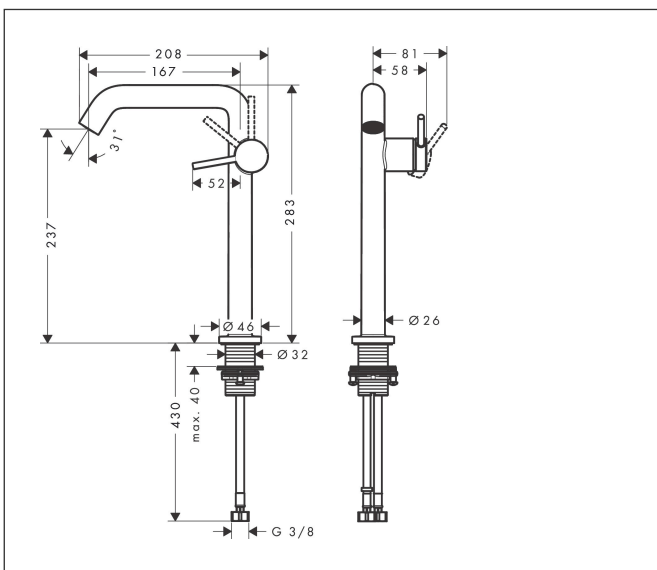

Varumärke	hansgrohe
Art. Namn	Tecturis S 1-grepps tvättställsblandare 240 Fine CoolStart EcoSmart+ med push-open ventil
Art. Nr.	73370670
RSK-nr.	8276368
Ytsikt	Matt svart
Pos	1

Produktbild

Funktioner

- består av: 1-grepps tvättställsblandare, bottenventil
- ComfortZone: 240
- överhäng: 167 mm
- kranhöjd: 230 mm
- handtagsvariant: spakhandtag
- stråltyp: normalstråle
- maximal flödesmängd vid 3 bar: 4 l/min
- keramisk avstängning
- push-open avloppsventil G 1 ¼
- material bottenventil: metall
- ljudklass: I
- flödesklass: O
- EU taxonomy: max. 6 l/min - Substantial Contribution (SC) möjligt
- LEED: 50 % reduktion - max. 4,2 l/min
- BREEAM: nivå 3 - max. 4,5 l/min

Ritning

Teknologi

Certifikat

Koder/standarder

- STA 1862

Varumärke hansgrohe
 Art. Namn **Tecturis S** 1-grepps tvättställsblandare 240 Fine CoolStart EcoSmart+ med push-open ventil
 Art. Nr. 73370670
 RSK-nr. 8276368
 Ytskikt Matt svart
 Pos 1

Flödesdiagram

Varumärke	hansgrohe
Art. Namn	Tecturis S 1-grepps tvättställsblandare 240 Fine CoolStart EcoSmart+ med push-open ventil
Art. Nr.	73370670
RSK-nr.	8276368
Ytskikt	Matt svart
Pos	1

Reservdelsritning för byggnadsår: >06/23

Varumärke	hansgrohe
Art. Namn	Tecturis S 1-grepps tvättställsblandare 240 Fine CoolStart EcoSmart+ med push-open ventil
Art. Nr.	73370670
RSK-nr.	8276368
Ytskikt	Matt svart
Pos	1

Reservdelista för byggnadsår: >06/23