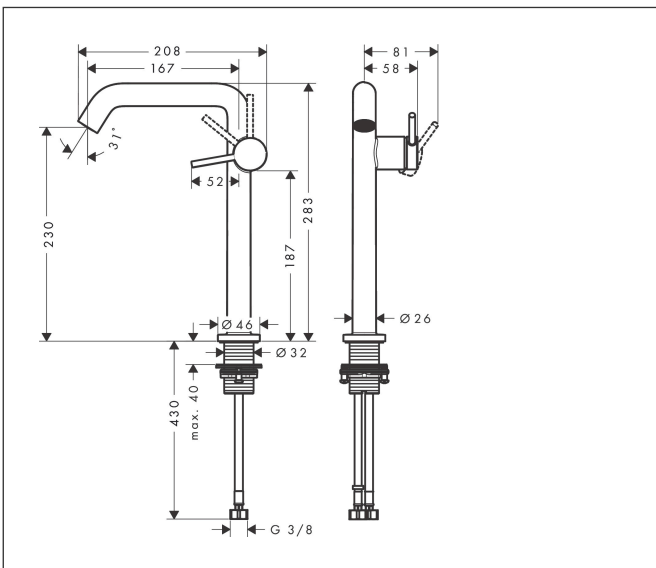

Ritning

Teknologi

Certifikat

Koder/standarder

- STA 1862