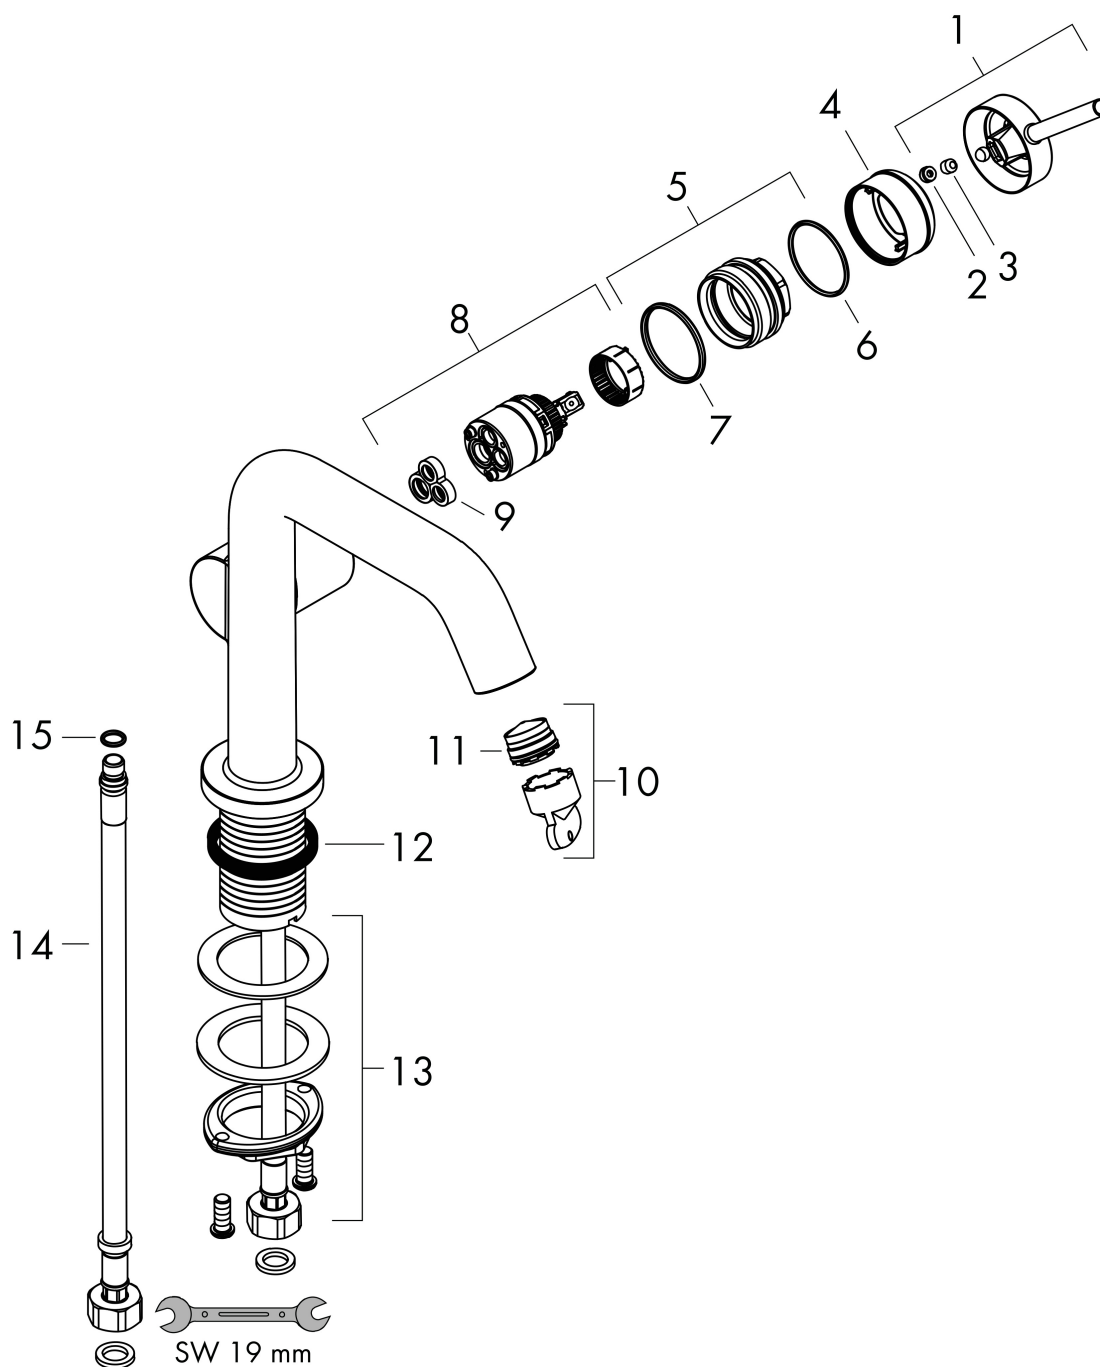

- ComfortZone: 240
- överhäng: 167 mm
- kranhöjd: 230 mm
- handtagsvariant: spakhandtag
- stråltyp: normalstråle
- maximal flödesmängd vid 3 bar: 4 l/min
- keramisk avstängning
- ljudklass: I
- flödesklass: O
- EU taxonomy: max. 6 l/min - Substantial Contribution (SC) möjligt
- LEED: 50 % reduktion - max. 4,2 l/min
- BREEAM: nivå 3 - max. 4,5 l/min

Ritning

Teknologi

Certifikat

Koder/standarder

- STA 1862

Varumärke hansgrohe
 Art. Namn **Tecturis S** 1-grepps tvättställsblandare 240 Fine CoolStart EcoSmart+ utan bottenventil
 Art. Nr. 73372140
 RSK-nr. 8276371
 Ytskikt Borstad brons PVD
 Pos 1

Flödesdiagram

Varumärke	hansgrohe
Art. Namn	Tecturis S 1-grepps tvättställsblandare 240 Fine CoolStart EcoSmart+ utan bottenventil
Art. Nr.	73372140
RSK-nr.	8276371
Ytskikt	Borstad brons PVD
Pos	1

Reservdelsritning för byggnadsår: >06/23

Varumärke hansgrohe
 Art. Namn **Tecturis S** 1-grepps tvättställsblandare 240 Fine CoolStart EcoSmart+ utan bottenventil
 Art. Nr. 73372140
 RSK-nr. 8276371
 Ytskikt Borstad brons PVD
 Pos 1

Reservdelista för byggnadsår: >06/23