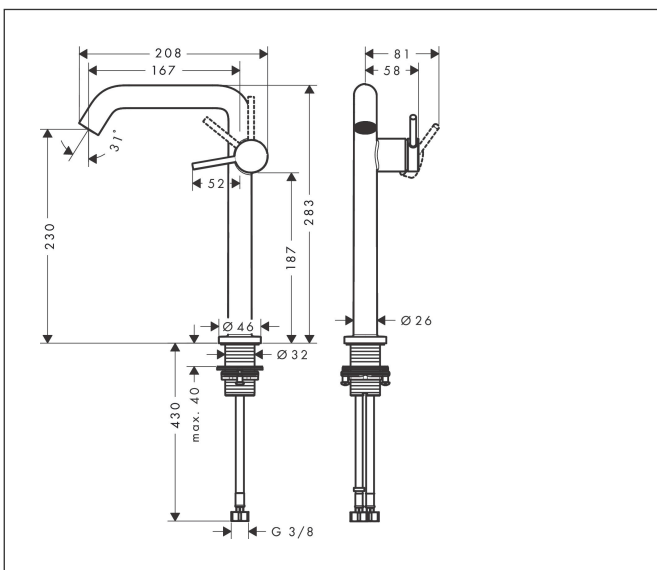

Varumärke	hansgrohe
Art. Namn	Tecturis S 1-grepps tvättställsblandare 240 Fine CoolStart EcoSmart+ utan bottenventil
Art. Nr.	73372140
RSK-nr.	8276371
Ytskikt	Borstad brons PVD
Pos	1

Produktbild

Funktioner

- ComfortZone: 240
- överhäng: 167 mm
- kranhöjd: 230 mm
- handtagsvariant: spakhandtag
- stråltyp: normalstråle
- maximal flödesmängd vid 3 bar: 4 l/min
- keramisk avstängning
- ljudklass: I
- flödesklass: O
- EU taxonomy: max. 6 l/min - Substantial Contribution (SC) möjligt
- LEED: 50 % reduktion - max. 4,2 l/min
- BREEAM: nivå 3 - max. 4,5 l/min

Ritning

Teknologi

Certifikat

Koder/standarder

- STA 1862

Varumärke hansgrohe
 Art. Namn **Tecturis S** 1-grepps tvättställsblandare 240 Fine CoolStart EcoSmart+ utan bottenventil
 Art. Nr. 73372140
 RSK-nr. 8276371
 Ytskikt Borstad brons PVD
 Pos 1

Flödesdiagram

Varumärke	hansgrohe
Art. Namn	Tecturis S 1-grepps tvättställsblandare 240 Fine CoolStart EcoSmart+ utan bottenventil
Art. Nr.	73372140
RSK-nr.	8276371
Ytskikt	Borstad brons PVD
Pos	1

Reservdelsritning för byggnadsår: >06/23