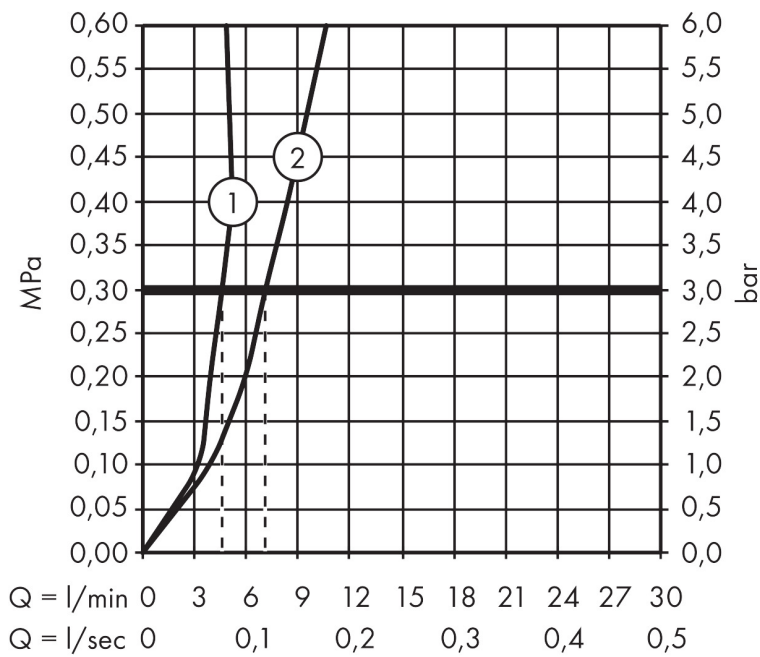

Varumärke	hansgrohe
Art. Namn	Talis S 1-grepps tvättställsblandare 80 CoolStart med lyftventil
Art. Nr.	72013000
RSK-nr.	8277506
Ytskikt	Krom
Pos	1

Produktbild

Funktioner

- består av: 1-grepps tvättställsblandare, bottenventil
- ComfortZone: 80
- överhäng: 97 mm
- kranhöjd: 68 mm
- handtagsvariant: pinngrepp
- stråltyp: normalstråle
- maximal flödesmängd vid 3 bar: 5 l/min
- keramisk avstängning
- temperaturbegränsning inställningsbar
- Lyftventil G 1/4
- material bottenventil: metall
- ljudklass: I
- flödesklass: O
- EU taxonomy: max. 6 l/min - Substantial Contribution (SC) möjligt
- LEED: 35 % reduktion - max. 5,4 l/min
- BREEAM: nivå 2 - max. 7,5 l/min

Flödesdiagram

1 Med flödesreducering
 2 Utan flödeskontroll

Varumärke	hansgrohe
Art. Namn	Talis S 1-grepps tvättställsblandare 80 CoolStart med lyftventil
Art. Nr.	72013000
RSK-nr.	8277506
Ytskikt	Krom
Pos	1