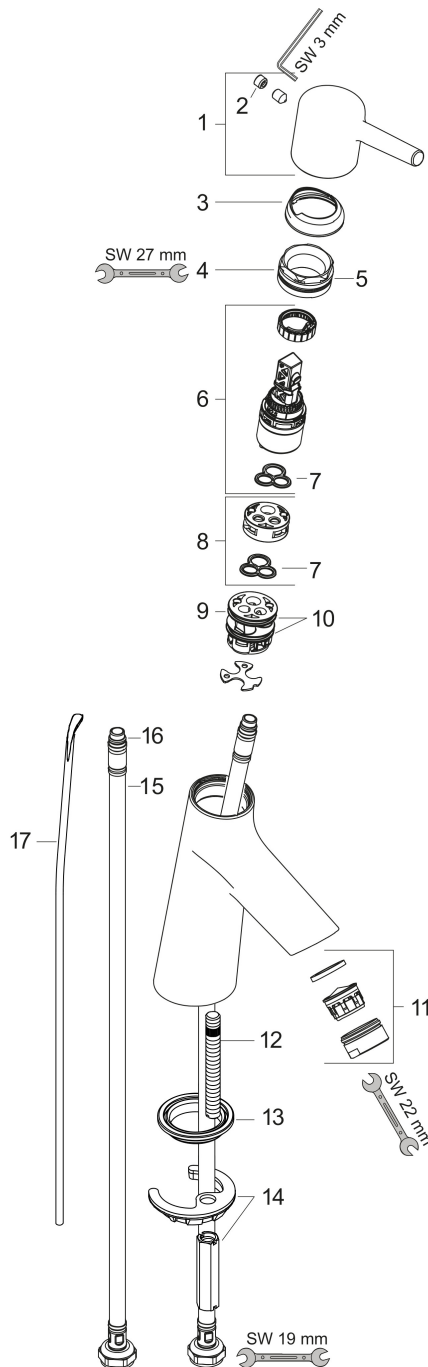

Varumärke	hansgrohe
Art. Namn	Talis S 1-grepps tvättställsblandare 80 CoolStart med lyftventil
Art. Nr.	72013000
RSK-nr.	8277506
Ytskikt	Krom
Pos	1

Produktbild

Funktioner

- består av: 1-grepps tvättställsblandare, bottenventil
- ComfortZone: 80
- överhäng: 97 mm
- kranhöjd: 68 mm
- handtagsvariant: pinngrepp
- stråltyp: normalstråle
- maximal flödesmängd vid 3 bar: 5 l/min
- keramisk avstängning
- temperaturbegränsning inställningsbar
- Lyftventil G 1/4
- material bottenventil: metall
- ljudklass: I
- flödesklass: O
- EU taxonomy: max. 6 l/min - Substantial Contribution (SC) möjligt
- LEED: 35 % reduktion - max. 5,4 l/min
- BREEAM: nivå 2 - max. 7,5 l/min

Flödesdiagram

1 Med flödesreducering
 2 Utan flödeskontroll

Varumärke	hansgrohe
Art. Namn	Talis S 1-grepps tvättställsblandare 80 CoolStart med lyftventil
Art. Nr.	72013000
RSK-nr.	8277506
Ytskikt	Krom
Pos	1

Reservdelsritning för byggnadsår: >04/17

Varumärke	hansgrohe
Art. Namn	Talis S 1-grepps tvättställsblandare 80 CoolStart med lyftventil
Art. Nr.	72013000
RSK-nr.	8277506
Ytskikt	Krom
Pos	1

Reservdelslista för byggnadsår: >04/17

Pos.	Beskrivning	Art.nr.
1	Grepp	92633000
2	täckbricka, grepp	95704000
3	null	92625000
4	Mutter	92627000
5	O-ring 27x1,5	92527000
6	Kartusch kpl.	97685000
7	Tätning	98865000
8	Adapter till kartusch	92628000
9	Adapter till kartusch	95975000
10	O-ring 23x2	98398000
11	Luftblandare M24x1 (5 l/min)	13185000
12	Skruv M8 x 68	97736000
13	Tätning Ø 42	98722000
14	null	96016000
15	Anslutningsslang 450 mm M8x0,75 G3/8	97206000
16	O-ring 6,6x1,6	93019000
17	Lyftstång	96657000
a	Avlöppsventil	94139000