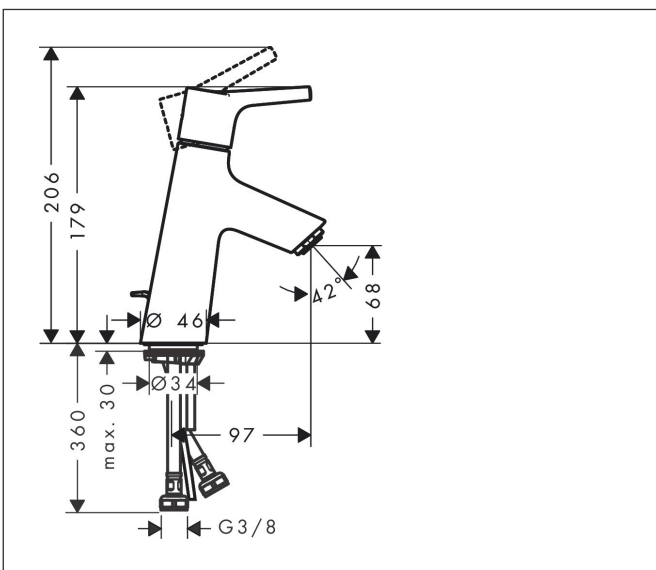

Varumärke	hansgrohe
Art. Namn	Talis S 1-grepps tvättställsblandare 80 CoolStart med lyftventil
Art. Nr.	72013000
RSK-nr.	8277506
Ytskikt	Krom
Pos	1

Produktbild

Funktioner

- består av: 1-grepps tvättställsblandare, bottenventil
- ComfortZone: 80
- överhäng: 97 mm
- kranhöjd: 68 mm
- handtagsvariant: pinngrepp
- stråltyp: normalstråle
- maximal flödesmängd vid 3 bar: 5 l/min
- keramisk avstängning
- temperaturbegränsning inställningsbar
- Lyftventil G 1/4
- material bottenventil: metall
- ljudklass: I
- flödesklass: O
- EU taxonomy: max. 6 l/min - Substantial Contribution (SC) möjligt
- LEED: 35 % reduktion - max. 5,4 l/min
- BREEAM: nivå 2 - max. 7,5 l/min

Ritning

Teknologi

Certifikat

Koder/standarder

- STA 1370

Varumärke hansgrohe
 Art. Namn **Talis S** 1-grepps tvättställsblandare 80 CoolStart med lyftventil
 Art. Nr. 72013000
 RSK-nr. 8277506
 Ytsikt Krom
 Pos 1

Flödesdiagram

1 Med flödesreducering
 2 Utan flödeskontroll

Varumärke	hansgrohe
Art. Namn	Talis S 1-grepps tvättställsblandare 80 CoolStart med lyftventil
Art. Nr.	72013000
RSK-nr.	8277506
Ytskikt	Krom
Pos	1

Reservdelsritning för byggnadsår: >04/17

Varumärke	hansgrohe
Art. Namn	Talis S 1-grepps tvättställsblandare 80 CoolStart med lyftventil
Art. Nr.	72013000
RSK-nr.	8277506
Ytskikt	Krom
Pos	1

Reservdelslista för byggnadsår: >04/17