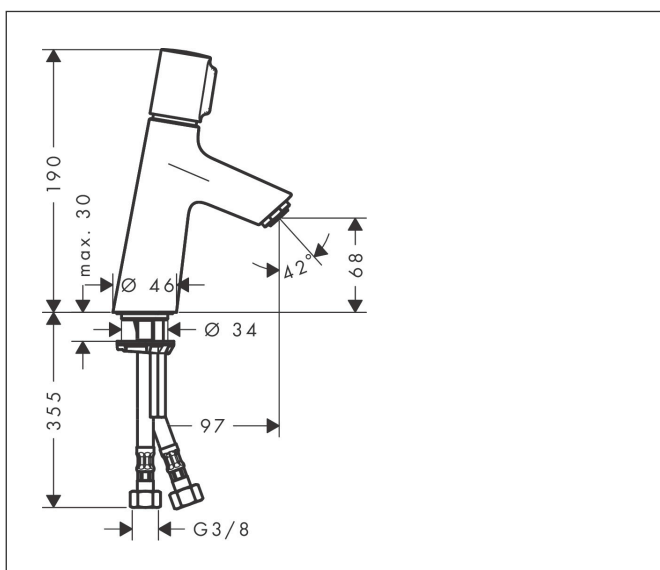

Varumärke	hansgrohe
Art. Namn	Talis Select S Tvättställsblandare 80 utan bottenventil
Art. Nr.	72041000
Ytskikt	Krom
Pos	1

Produktbild

Funktioner

- ComfortZone 80
- överhäng: 97 mm
- kranhöjd: 68 mm
- stråltyp: normalstråle
- maximal flödesmängd vid 3 bar: 5 l/min
- Select- insats med temperaturkontroll
- temperaturbegränsning inställningsbar
- ljudklass: I
- flödesklass: O

Ritning

Teknologi

Koder/standarder

- PIX 28952/IO