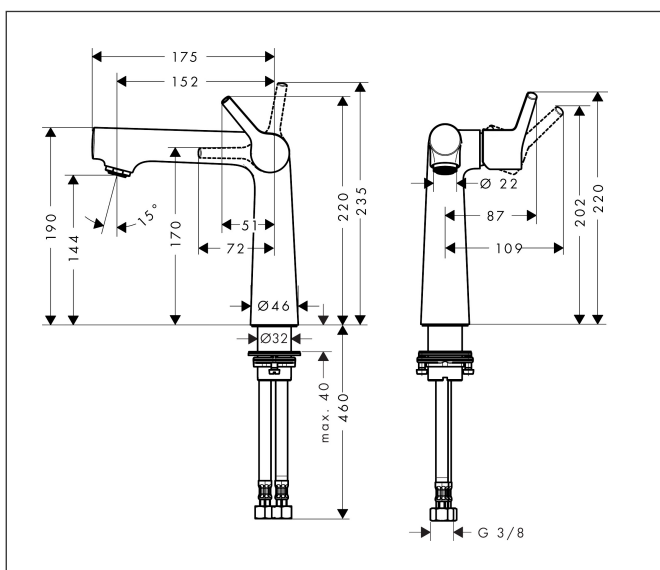

Varumärke	hansgrohe
Art. Namn	Talis S 1-grepps tvättställsblandare 140 utan bottenventil
Art. Nr.	72114000
Ytskikt	Krom
Pos	1

Produktbild

Funktioner

- ComfortZone 140
- överhäng: 152 mm
- stråltyp: normalstråle
- maximal flödesmängd vid 3 bar: 5 l/min
- keramisk avstängning
- temperaturbegränsning inställningsbar
- ljudklass: I
- flödesklass: O

Ritning

Teknologi

Koder/standarder

- PIX 28946/IO