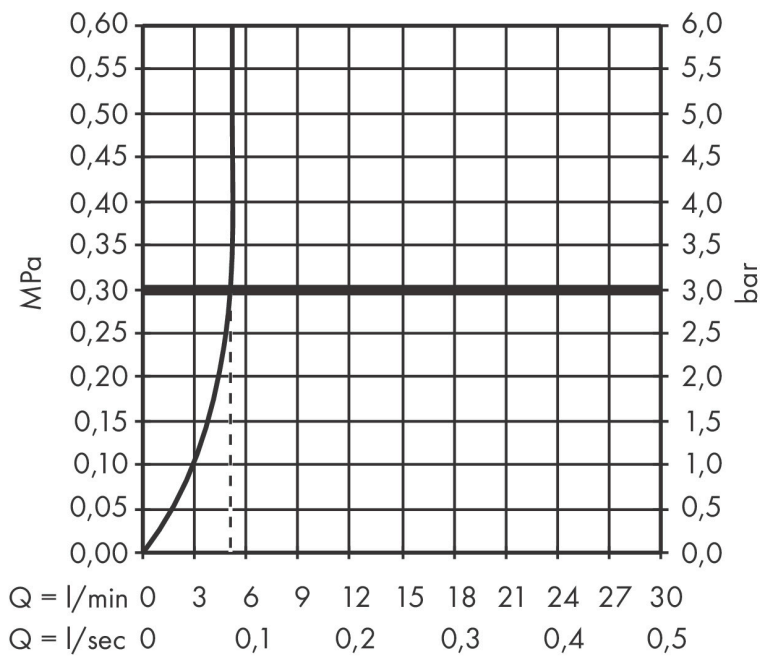

Varumärke	hansgrohe
Art. Namn	Talis E 1-grepps tvättställsblandare 110 utan bottenventil
Art. Nr.	71712990
RSK-nr.	8278431
Ytskikt	Polerad guld-optik PVD
Pos	1

Produktbild

Funktioner

- ComfortZone: 110
- överhäng: 112 mm
- kranhöjd: 104 mm
- handtagsvariant: spakhandtag
- stråltyp: normalstråle
- maximal flödesmängd vid 3 bar: 5 l/min
- keramisk avstängning
- temperaturbegränsning inställningsbar
- EU taxonomy: max. 6 l/min - Substantial Contribution (SC) möjligt
- LEED: 35 % reduktion - max. 5,4 l/min
- BREEAM: nivå 2 - max. 7,5 l/min

Flödesdiagram

Varumärke	hansgrohe
Art. Namn	Talis E 1-grepps tvättställsblandare 110 utan bottenventil
Art. Nr.	71712990
RSK-nr.	8278431
Ytskikt	Polerad guld-optik PVD
Pos	1

Reservdelsritning för byggnadsår: >06/20