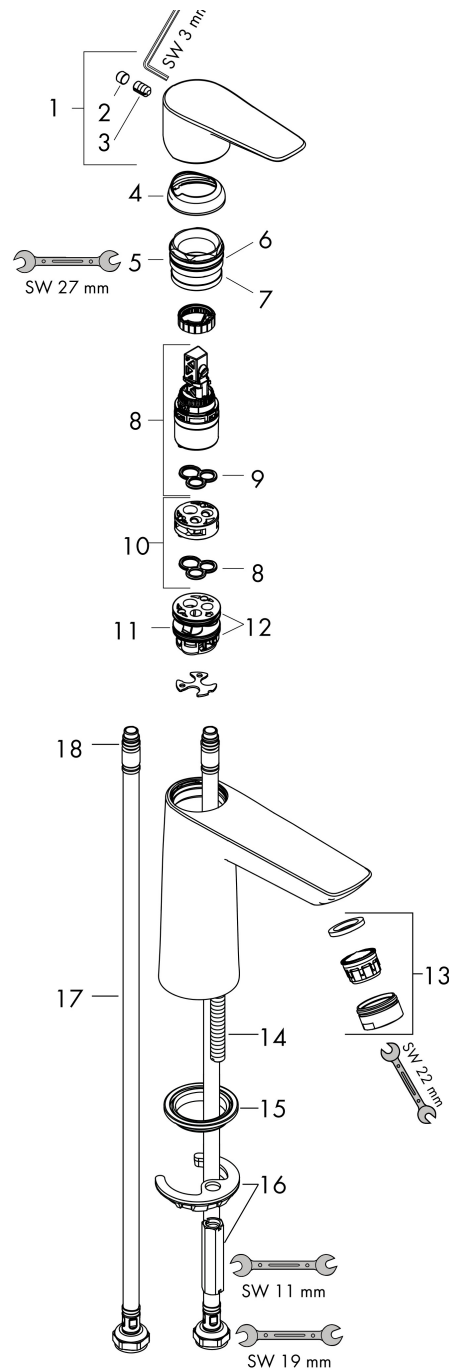

Varumärke	hansgrohe
Art. Namn	Talis E 1-grepps tvättställsblandare 110 utan bottenventil
Art. Nr.	71712990
RSK-nr.	8278431
Ytskikt	Polerad guld-optik PVD
Pos	1

Produktbild

Funktioner

- ComfortZone: 110
- överhäng: 112 mm
- kranhöjd: 104 mm
- handtagsvariant: spakhandtag
- stråltyp: normalstråle
- maximal flödesmängd vid 3 bar: 5 l/min
- keramisk avstängning
- temperaturbegränsning inställningsbar
- EU taxonomy: max. 6 l/min - Substantial Contribution (SC) möjligt
- LEED: 35 % reduktion - max. 5,4 l/min
- BREEAM: nivå 2 - max. 7,5 l/min

Ritning

Teknologi

Certifikat

Koder/standarder

- STA 1370

Varumärke hansgrohe
 Art. Namn **Talis E** 1-grepps tvättställsblandare 110 utan bottenventil
 Art. Nr. 71712990
 RSK-nr. 8278431
 Ytskikt Polerad guld-optik PVD
 Pos 1

Flödesdiagram

Varumärke	hansgrohe
Art. Namn	Talis E 1-grepps tvättställsblandare 110 utan bottenventil
Art. Nr.	71712990
RSK-nr.	8278431
Ytskikt	Polerad guld-optik PVD
Pos	1

Reservdelsritning för byggnadsår: >06/20

Varumärke	hansgrohe
Art. Namn	Talis E 1-grepps tvättställsblandare 110 utan bottenventil
Art. Nr.	71712990
RSK-nr.	8278431
Ytskikt	Polerad guld-optik PVD
Pos	1

Reservdelslista för byggnadsår: >06/20

Pos.	Beskrivning	Art.nr.
1	Grepp	92687990
2	null	96029000
3	täckbricka, grepp	95704000
4	null	92625990
5	Mutter	92689000
6	O-ring 25x1,5	98146000
7	O-ring 27x1,5	92527000
8	Kartusch kpl.	97685000
9	Tätning	98865000
10	Adapter till kartusch	92628000
11	Adapter till kartusch	98866000
12	O-ring 23x2	98398000
13	Luftblandare M24x1 (5 l/min)	13185990
14	Skruv M8 x 68	97736000
15	Tätning	97608000
16	null	96016000
17	Anslutningsslang 450 mm M8x0,75 G3/8	97206000
18	O-ring 6,6x1,6	93019000