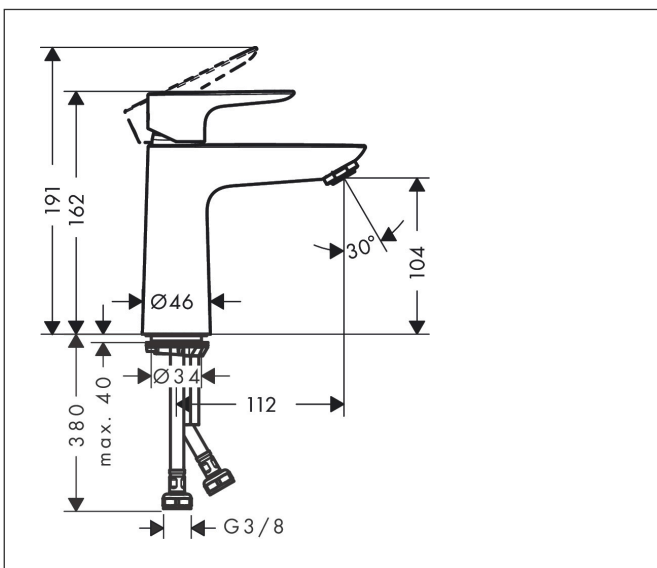

Varumärke	hansgrohe
Art. Namn	Talis E 1-grepps tvättställsblandare 110 utan bottenventil
Art. Nr.	71712990
RSK-nr.	8278431
Ytskikt	Polerad guld-optik PVD
Pos	1

Produktbild

Funktioner

- ComfortZone: 110
- överhäng: 112 mm
- kranhöjd: 104 mm
- handtagsvariant: spakhandtag
- stråltyp: normalstråle
- maximal flödesmängd vid 3 bar: 5 l/min
- keramisk avstängning
- temperaturbegränsning inställningsbar
- EU taxonomy: max. 6 l/min - Substantial Contribution (SC) möjligt
- LEED: 35 % reduktion - max. 5,4 l/min
- BREEAM: nivå 2 - max. 7,5 l/min

Ritning

Teknologi

Certifikat

Koder/standarder

- STA 1370

Varumärke hansgrohe
 Art. Namn **Talis E** 1-grepps tvättställsblandare 110 utan bottenventil
 Art. Nr. 71712990
 RSK-nr. 8278431
 Ytskikt Polerad guld-optik PVD
 Pos 1

Flödesdiagram

Varumärke	hansgrohe
Art. Namn	Talis E 1-grepps tvättställsblandare 110 utan bottenventil
Art. Nr.	71712990
RSK-nr.	8278431
Ytskikt	Polerad guld-optik PVD
Pos	1

Reservdelsritning för byggnadsår: >06/20

Varumärke	hansgrohe
Art. Namn	Talis E 1-grepps tvättställsblandare 110 utan bottenventil
Art. Nr.	71712990
RSK-nr.	8278431
Ytskikt	Polerad guld-optik PVD
Pos	1

Reservdelslista för byggnadsår: >06/20

Pos.	Beskrivning	Art.nr.
1	Grepp	92687990
2	null	96029000
3	täckbricka, grepp	95704000
4	null	92625990
5	Mutter	92689000
6	O-ring 25x1,5	98146000
7	O-ring 27x1,5	92527000
8	Kartusch kpl.	97685000
9	Tätning	98865000
10	Adapter till kartusch	92628000
11	Adapter till kartusch	98866000
12	O-ring 23x2	98398000
13	Luftblandare M24x1 (5 l/min)	13185990
14	Skruv M8 x 68	97736000
15	Tätning	97608000
16	null	96016000
17	Anslutningsslang 450 mm M8x0,75 G3/8	97206000
18	O-ring 6,6x1,6	93019000