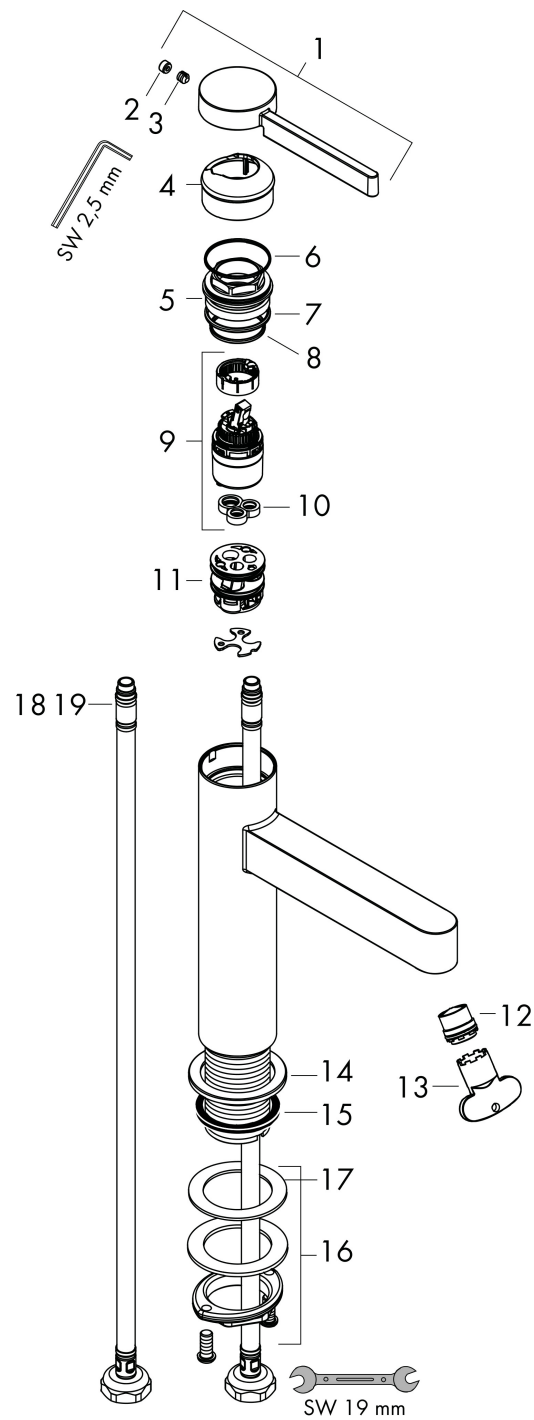

Varumärke	hansgrohe
Art. Namn	Finoris 1-grepps tvättställsblandare 100 med push-open ventil
Art. Nr.	76010670
RSK-nr.	8278571
Ytskikt	Matt svart
Pos	1

reddot winner 2021

DESIGN AWARD 2021

GERMAN DESIGN AWARD GOLD 2022

Produktbild

Funktioner

- består av: 1-grepps tvättställsblandare, bottenventil
- ComfortZone: 100
- överhäng: 126 mm
- kranhöjd: 92 mm
- handtagsvariant: spakhandtag
- stråltyp: laminarstråle
- maximal flödesmängd vid 3 bar: 5 l/min
- keramisk avstängning
- temperaturbegränsning inställningsbar
- push-open avloppsventil G 1 ¼
- material bottenventil: metall
- ljudklass: I
- flödesklass: O
- EU taxonomy: max. 6 l/min - Substantial Contribution (SC) möjligt
- LEED: 35 % reduktion - max. 5,4 l/min
- BREEAM: nivå 2 - max. 7,5 l/min

Flödesdiagram

Varumärke	hansgrohe
Art. Namn	Finoris 1-grepps tvättställsblandare 100 med push-open ventil
Art. Nr.	76010670
RSK-nr.	8278571
Ytskikt	Matt svart
Pos	1

Reservdelsritning för byggnadsår: >06/21

Varumärke	hansgrohe
Art. Namn	Finoris 1-grepps tvättställsblandare 100 med push-open ventil
Art. Nr.	76010670
RSK-nr.	8278571
Ytskikt	Matt svart
Pos	1

Reservdelslista för byggnadsår: >06/21

Pos.	Beskrivning	Art.nr.
1	Grepp	94266670
2	täckbricka, grepp	93735460
3	null	98446000
4	null	93737670
5	Mutter	92926000
6	O-ring 30x1,5	98433000
7	O-ring 29x2	98391000
8	O-ring 25x1,5	98146000
9	Kartusch kpl.	93760000
10	Tätning	93383000
11	Adapter till kartusch	98866000
12	Strålformare	93973000
13	Monteringsverktyg	98987000
14	Rosett	94265670
15	null	98749000
16	null	13961000
17	Glidring	97548000
18	Anslutningsslang 600 mm M8x0,75 G3/8	96556000
19	O-ring 6,6x1,6	93019000
a	Push-open bottenventil	50100670
b	null	13898000