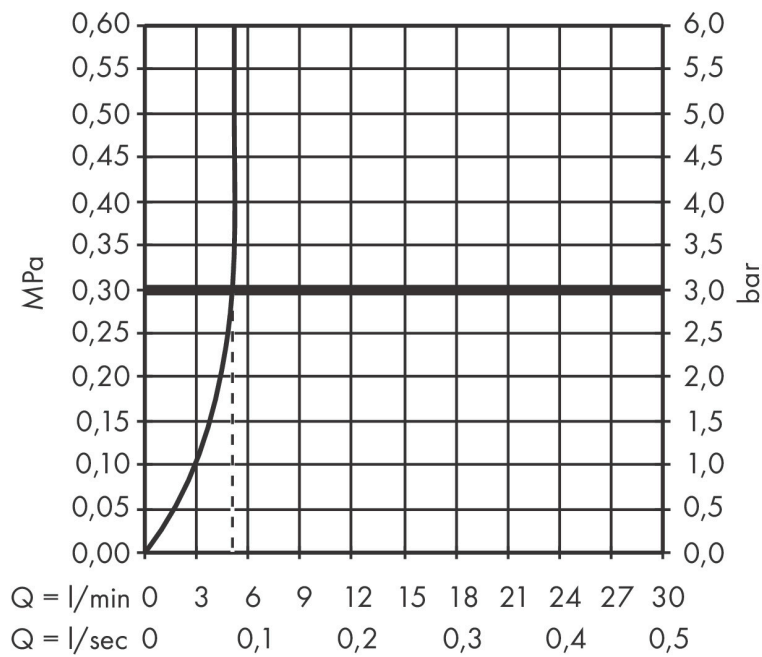

Varumärke hansgrohe
Art. Namn **Finoris** 1-grepps tvättställsblandare 100 med push-open ventil
Art. Nr. 76010670
RSK-nr. 8278571
Ytskikt Matt svart
Pos 1

Flödesdiagram