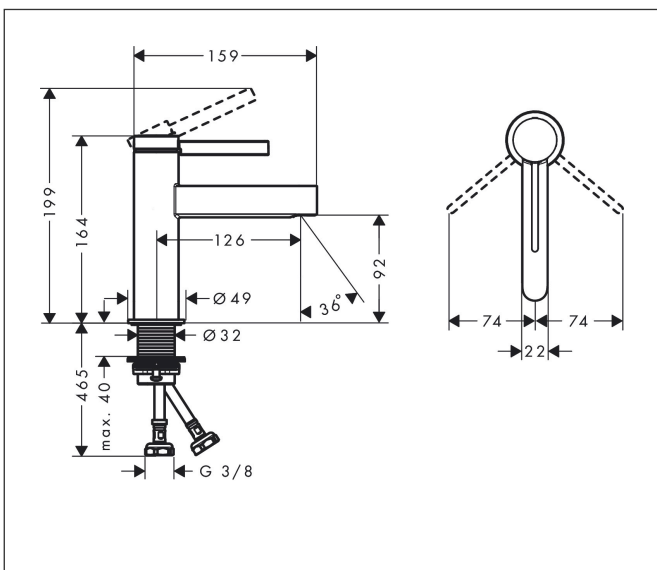

Varumärke	hansgrohe
Art. Namn	Finoris 1-grepps tvättställsblandare 100 med push-open ventil
Art. Nr.	76010670
RSK-nr.	8278571
Ytskikt	Matt svart
Pos	1

reddot winner 2021

DESIGN AWARD 2021

GERMAN DESIGN AWARD GOLD 2022

Produktbild

Funktioner

- består av: 1-grepps tvättställsblandare, bottenventil
- ComfortZone: 100
- överhäng: 126 mm
- kranhöjd: 92 mm
- handtagsvariant: spakhandtag
- stråltyp: laminarstråle
- maximal flödesmängd vid 3 bar: 5 l/min
- keramisk avstängning
- temperaturbegränsning inställningsbar
- push-open avloppsventil G 1 ¼
- material bottenventil: metall
- ljudklass: I
- flödesklass: O
- EU taxonomy: max. 6 l/min - Substantial Contribution (SC) möjligt
- LEED: 35 % reduktion - max. 5,4 l/min
- BREEAM: nivå 2 - max. 7,5 l/min

Ritning

Teknologi

Certifikat

Koder/standarder

- STA 1753

Varumärke hansgrohe
 Art. Namn **Finoris** 1-grepps tvättställsblandare 100 med push-open ventil
 Art. Nr. 76010670
 RSK-nr. 8278571
 Ytskikt Matt svart
 Pos 1

Flödesdiagram

Varumärke	hansgrohe
Art. Namn	Finoris 1-grepps tvättställsblandare 100 med push-open ventil
Art. Nr.	76010670
RSK-nr.	8278571
Ytskikt	Matt svart
Pos	1

Reservdelsritning för byggnadsår: >06/21