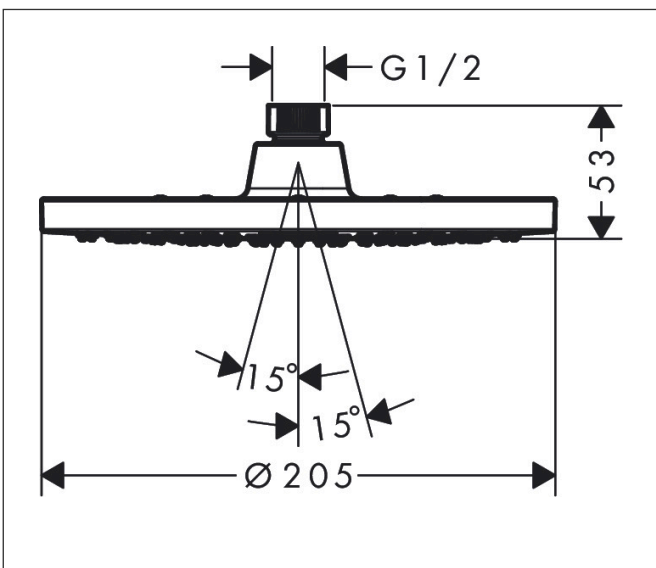

Varumärke	hansgrohe
Art. Namn	Vernis Blend Huvuddusch 200 1jet EcoSmart
Art. Nr.	26277670
RSK-nr.	8278688
Ytsikt	Matt svart
Pos	1

Produktbild

Funktioner

- duschhuvud storlek: 205 mm
- stråltyp: Rain
- flödesmängd Rain (vid 3 bar): 6,5 l/min
- funktion från: 4,8 l/min
- maximal flödesmängd vid 3 bar: 6,5 l/min
- huvuddusch med justerbar vinkel
- material strålskiva: plast
- huvuddusch avtagbar för rengöring
- installation: tak eller vägg
- anslutningsgänga: G 1/2"
- lämplig för genomströmningsberedare
- ljudklass: II
- flödesklass: Z
- BREEAM: nivå 2 - max. 8,0 l/min
- EU taxonomy: max 8 l/min - (DNSH)
- LEED: 25% reduktion - max. 7,1 l/min

Ritning

Teknologi

Stråltyper