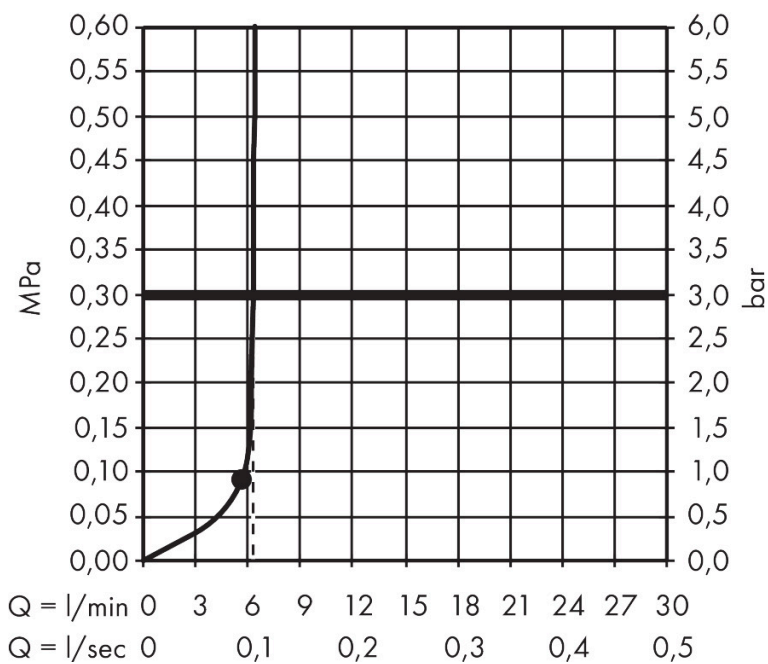

- duschhuvud storlek: 205 mm
- stråltyp: Rain
- flödesmängd Rain (vid 3 bar): 6,5 l/min
- funktion från: 4,8 l/min
- maximal flödesmängd vid 3 bar: 6,5 l/min
- huvuddusch med justerbar vinkel
- material strålskiva: plast
- huvuddusch avtagbar för rengöring
- installation: tak eller vägg
- anslutningsgänga: G 1/2"
- lämplig för genomströmningsberedare
- ljudklass: II
- flödesklass: Z
- BREEAM: nivå 2 - max. 8,0 l/min
- EU taxonomy: max 8 l/min - (DNSH)
- LEED: 25% reduktion - max. 7,1 l/min

Ritning

Teknologi

Stråltyper

Varumärke hansgrohe
 Art. Namn **Vernis Blend** Huvuddusch 200 1jet EcoSmart
 Art. Nr. 26277670
 RSK-nr. 8278688
 Ytskikt Matt svart
 Pos 1

Flödesdiagram

Örbrukningsvärdena uppmättes under användning med de tillhörande armaturerna (termostat/blandare/infälld ventil).