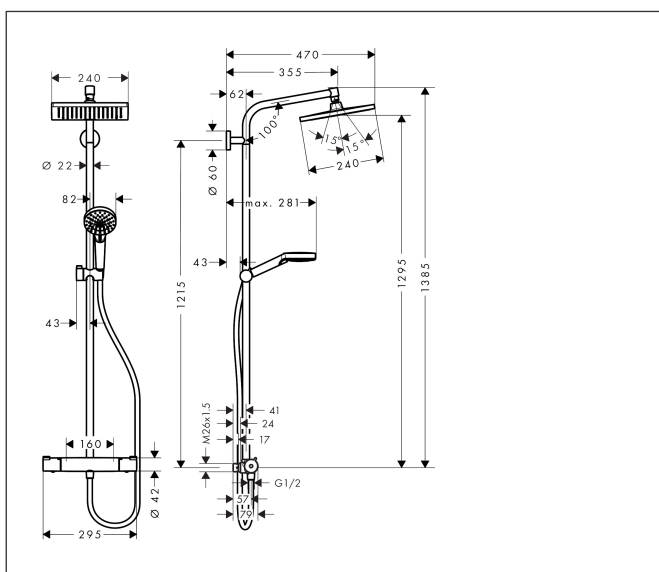

Varumärke	hansgrohe
Art. Namn	Crometta E Showerpipe 240 1jet med termostat 160cc
Art. Nr.	27336000
Ytskikt	Krom
Pos	1

Produktbild

Ritning

Funktioner

- består av: huvuddusch, handdusch, duschtermostat, duschslang, glidfäste
- huvuddusch Crometta E 240
- duschstorlek huvuddusch: 240 x 240 mm
- stråltyp huvuddusch: Rain
- kulle: huvuddusch med inställningsbar vinkel
- maximal flödesmängd vid 3 bar: 11 l/min
- flödesmängd Rain (vid 3 bar): 11 l/min
- min. driftstryck: 1,5 bar
- max driftstryck: 10 bar
- stångdiameter: 22 mm
- höjjusterbar handduschhållare
- duscharm längd huvuddusch: 350 mm
- termostat Ecostat 1001 CL
- säkerhetspörr vid 40° C
- inställningsbar varmvattenbegränsning
- förbrukaraktivering genom vridning
- lämpad för genomflödesvärmare
- monteringsstyp: ytmontering
- anslutningsstorlek DN 15
- stickmått 160 cc
- skyddat mot återströmning
- montering: väggmontage
- antal förbrukare: för 2 funktioner