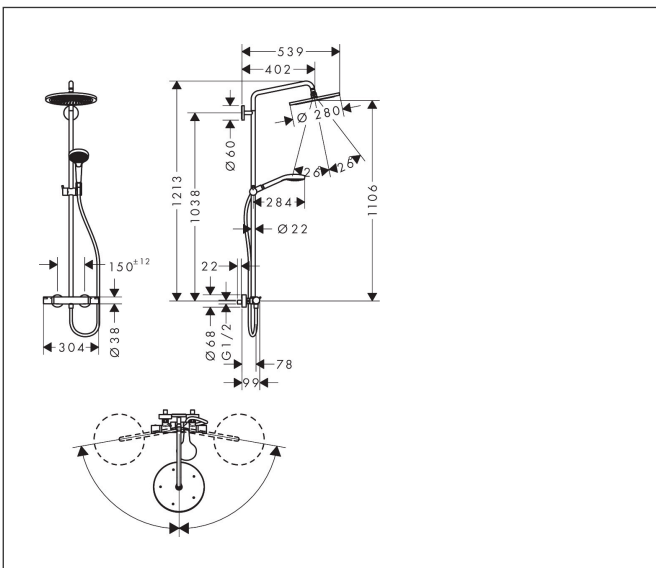

Varumärke	hansgrohe
Art. Namn	Croma Select S Showerpipe 280 1jet EcoSmart med termostat
Art. Nr.	26794000
RSK-nr.	8282842
Ytskikt	Krom
Pos	1

Produktbild

Ritning

Funktioner

- består av: huvuddusch, handdusch, duschtermostat, duschslang, glidfäste, duschstång
- huvuddusch Croma 280
- duschhuvudsstorlek huvuddusch: 280 mm
- stråltyp huvuddusch: RainAir
- flödesmängd RainAir (vid 3 bar): 9 l/min
- stråltyp handdusch: Massagestråle, IntenseRain, SoftRain
- flödesmängd handdusch vid 3 bar: 9 l/min
- maximal flödeshastighet för Showerpipe vid 3 bar: 9 l/min
- min. driftstryck: 2,2 bar
- max. driftstryck: 10 bar
- kulle: huvuddusch med justerbar vinkel
- höjinställningsbar handduschhållare
- duscharmslängd huvuddusch: 400 mm
- svängbar duscharm
- termostat Ecostat Comfort
- säkerhetsspärr vid 40 °C
- justerbar varmvattenbegränsning
- förbrukaraktivering genom vridning
- lämplig för genomströmningsberedare
- monteringsstyp: utanpåliggande montering
- anslutningsstorlek: DN15
- anslutningsgänga: G 1/2"
- stickmått: 150 ± 12 mm
- röret kan förkortas i höjled