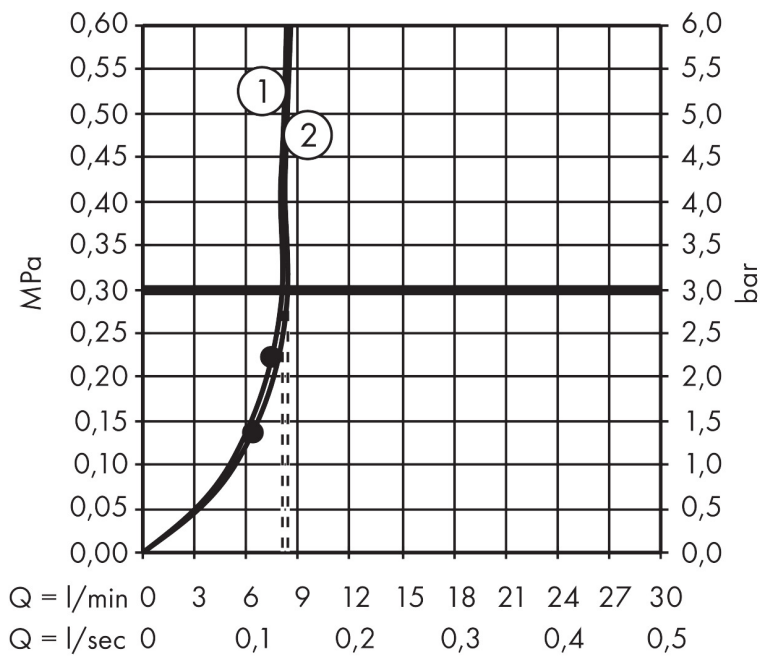

Varumärke	hansgrohe
Art. Namn	Croma Select S Showerpipe 280 1jet EcoSmart med termostat
Art. Nr.	26794000
RSK-nr.	8282842
Ytskikt	Krom
Pos	1

Produktbild

Ritning

Funktioner

- består av: huvuddusch, handdusch, duschtermostat, duschslang, glidfäste, duschstång
- huvuddusch Croma 280
- duschhuvudsstorlek huvuddusch: 280 mm
- stråltyp huvuddusch: RainAir
- flödesmängd RainAir (vid 3 bar): 9 l/min
- stråltyp handdusch: Massagestråle, IntenseRain, SoftRain
- flödesmängd handdusch vid 3 bar: 9 l/min
- maximal flödeshastighet för Showerpipe vid 3 bar: 9 l/min
- min. driftstryck: 2,2 bar
- max. driftstryck: 10 bar
- kulle: huvuddusch med justerbar vinkel
- höjinställningsbar handduschhållare
- duscharmslängd huvuddusch: 400 mm
- svängbar duscharm
- termostat Ecostat Comfort
- säkerhetsspärr vid 40 °C
- justerbar varmvattenbegränsning
- förbrukaraktivering genom vridning
- lämplig för genomströmningsberedare
- monteringsstyp: utanpåliggande montering
- anslutningsstorlek: DN15
- anslutningsgänga: G 1/2"
- stickmått: 150 ± 12 mm
- röret kan förkortas i höjled

Teknologi

Stråltyper

Koder/standarder

- STA 1377

Cerifikat

Varumärke hansgrohe
 Art. Namn **Croma Select S** Showerpipe 280 1jet EcoSmart med termostat
 Art. Nr. 26794000
 RSK-nr. 8282842
 Ytskikt Krom
 Pos 1

Flödesdiagram

1 Huvuddusch
 2 Handdusch

Varumärke	hansgrohe
Art. Namn	Croma Select S Showerpipe 280 1jet EcoSmart med termostat
Art. Nr.	26794000
RSK-nr.	8282842
Ytskikt	Krom
Pos	1

Reservdelsritning för byggnadsår: >12/20