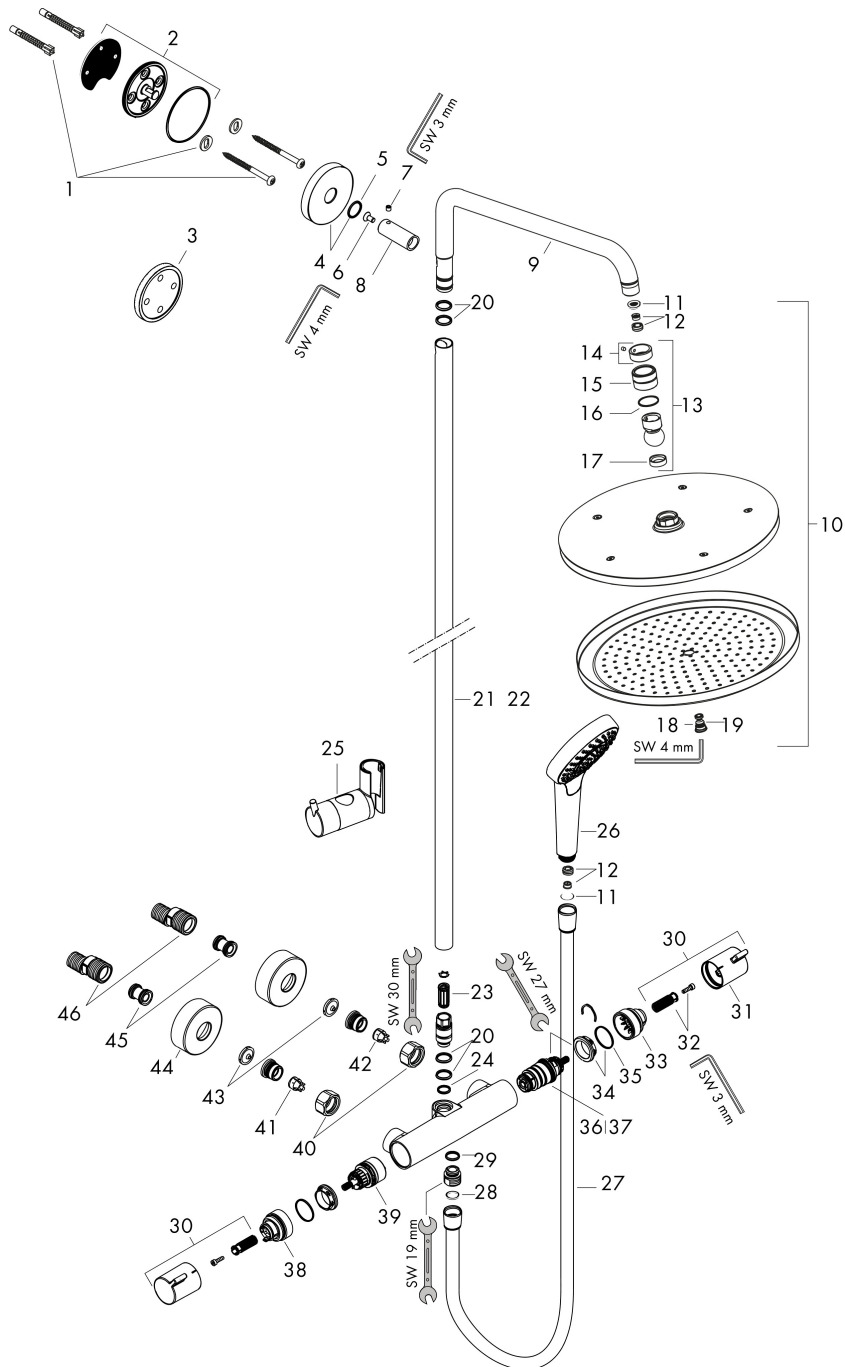

Varumärke	hansgrohe
Art. Namn	Croma Select S Showerpipe 280 1jet EcoSmart med termostat
Art. Nr.	26794000
RSK-nr.	8282842
Ytskikt	Krom
Pos	1

Reservdelsritning för byggnadsår: >12/20