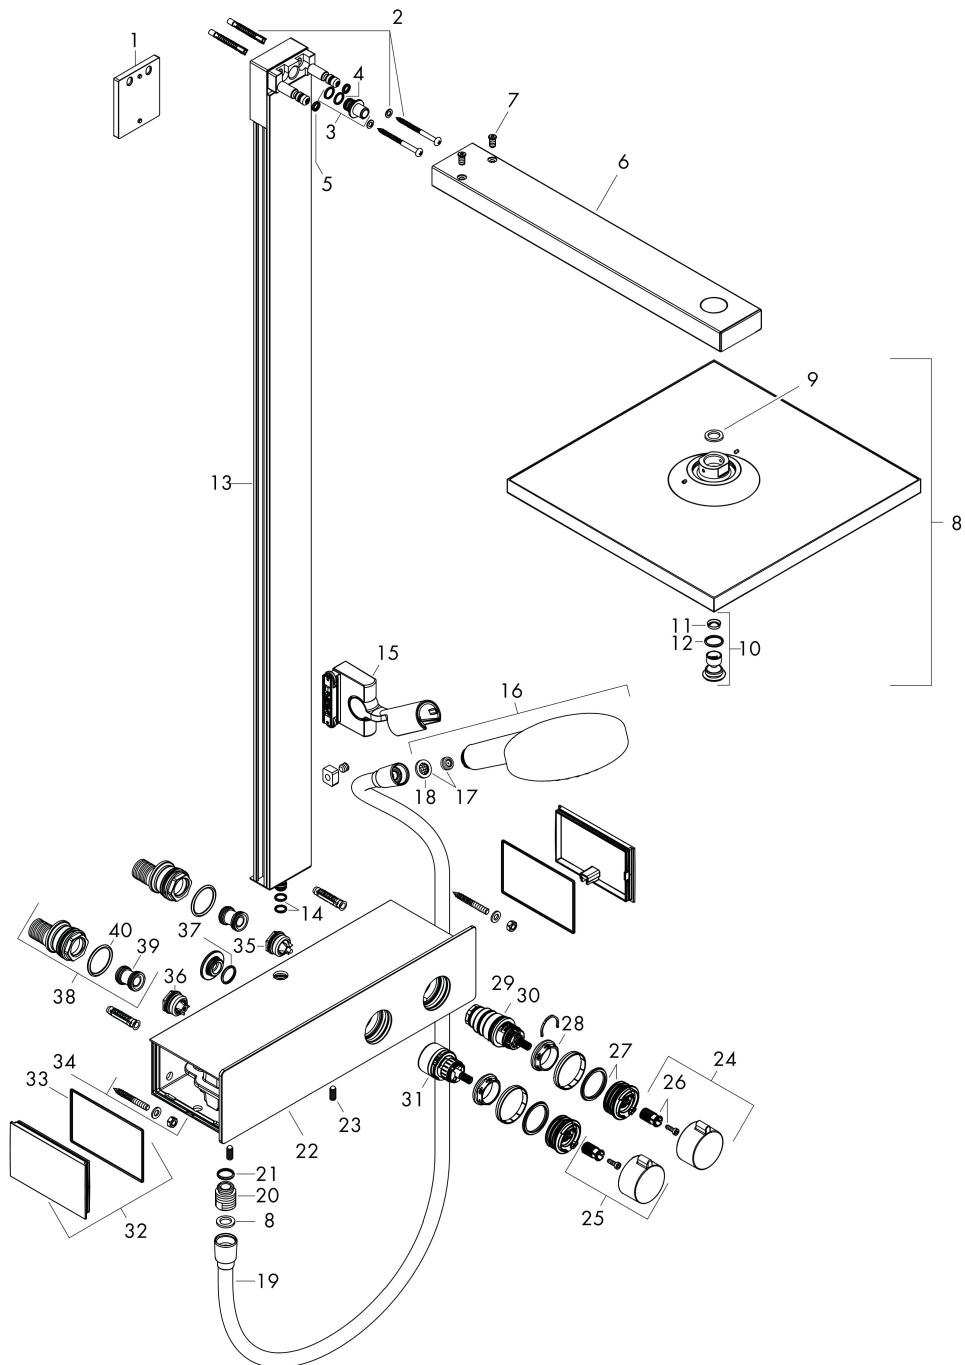

Varumärke	hansgrohe
Art. Namn	Raindance E Showerpipe 300 1jet EcoSmart med ShowerTablet 350
Art. Nr.	27362000
RSK-nr.	8282975
Ytskikt	Krom
Pos	1

Reservdelsritning för byggnadsår: >10/17