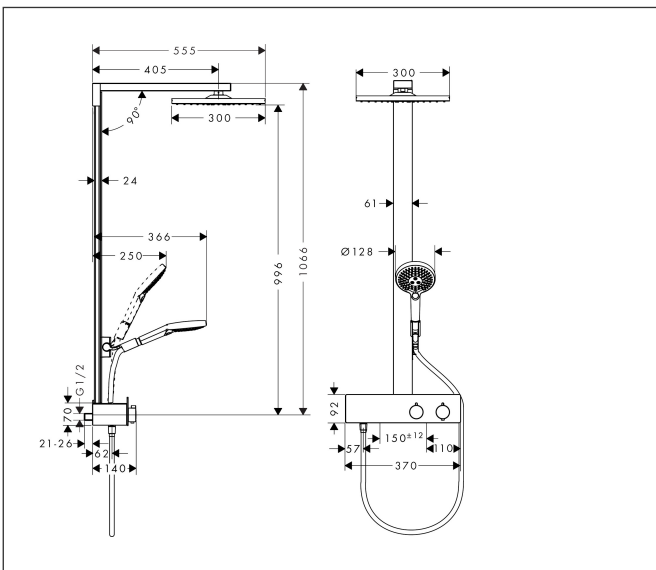

Varumärke	hansgrohe
Art. Namn	Raindance E Showerpipe 300 1jet EcoSmart med ShowerTablet 350
Art. Nr.	27362000
RSK-nr.	8282975
Ytskikt	Krom
Pos	1

Produktbild

Ritning

Koder/standarder

- STA 1554

Funktioner

- består av: huvuddusch, handdusch, duschtermostat, duschhållare, duschslang, duschstång
- huvuddusch Raindance E 300 Air 1jet
- duschhuvudsstorlek huvuddusch: 300 x 300 mm
- stråltyp huvuddusch: RainAir
- hyllans yta: aluminium anodiserad
- flödesmängd RainAir (vid 3 bar): 8 l/min
- stråltyp handdusch: RainAir, Rain, Whirl
- flödesmängd handdusch vid 3 bar: 8 l/min
- maximal flödes hastighet för Showerpipe vid 3 bar: 8 l/min
- min. driftstryck: 1,5 bar
- max. driftstryck: 10 bar
- 90° justerbar handduschhållare, svänger till vänster och höger, upp och ner
- duscharsmlängd huvuddusch: 405 mm
- CoolContacttermostat: Förhindrar att höljet värms upp och gör det säkrare att duscha
- termostat ShowerTablet 350
- säkerhetspärre vid 40 °C
- justerbar varmvattenbegränsning
- förbrukaraktivering genom vridning
- funktioner kan inte användas samtidigt
- lämplig för genomströmningsberedare
- monteringsstyp: utanpåliggande montering
- anslutningsstorlek: DN15

Teknologi

Stråltyper