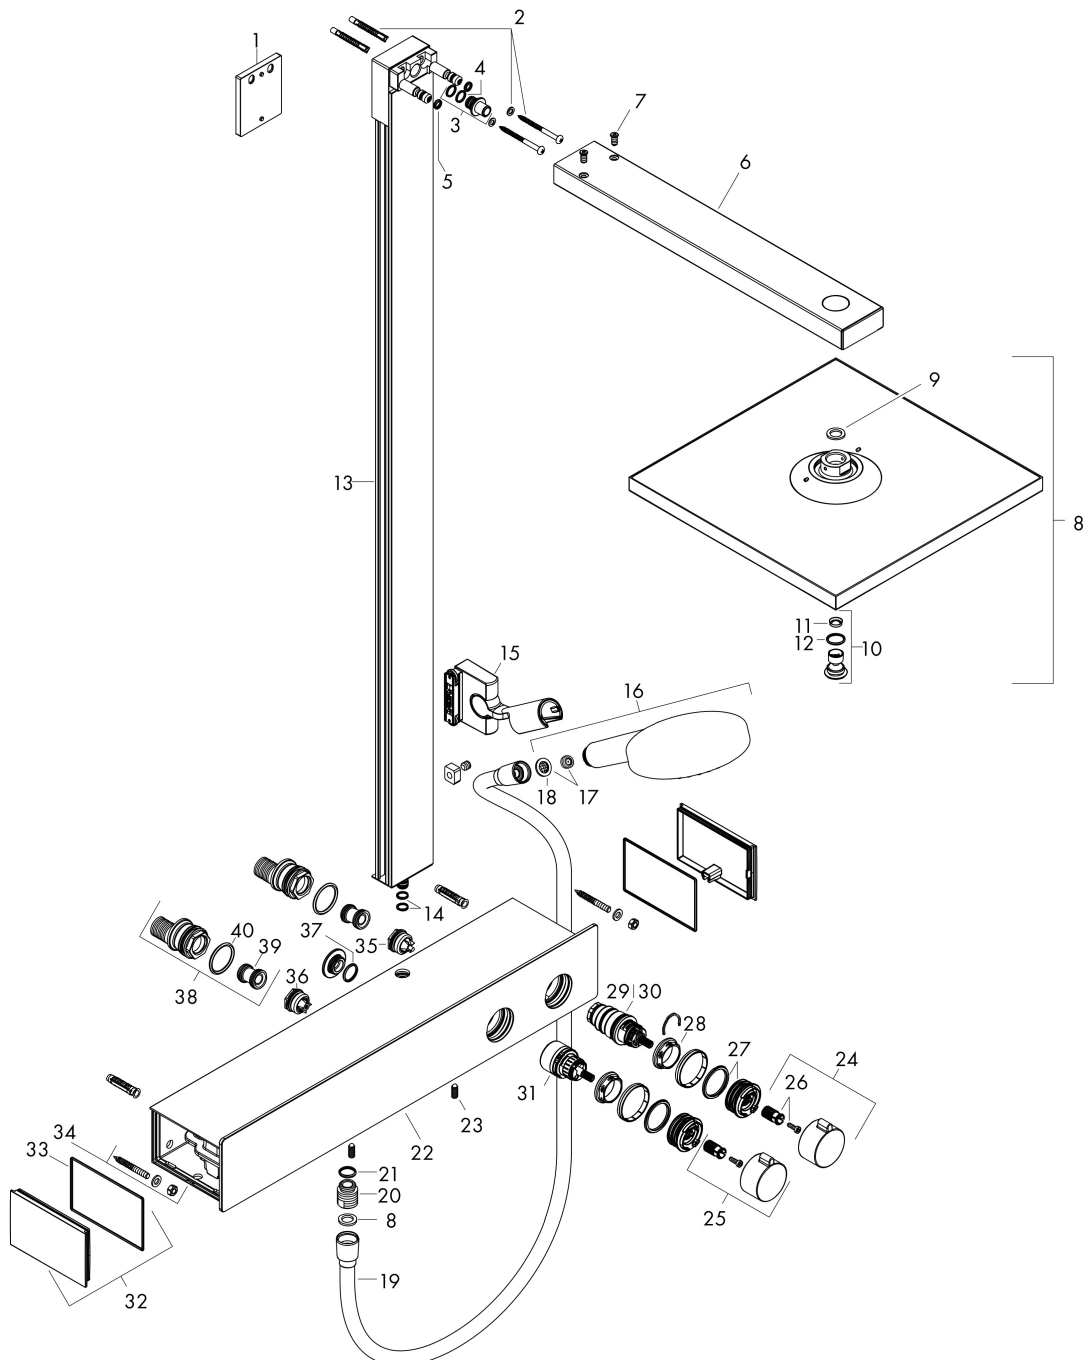

Varumärke	hansgrohe
Art. Namn	Raindance E Showerpipe 300 1jet EcoSmart med ShowerTablet 600
Art. Nr.	27364000
RSK-nr.	8282977
Ytskikt	Krom
Pos	1

Produktbild

Funktioner

- består av: huvuddusch, handdusch, duschtermostat, duschslang, duschhållare
- huvuddusch Raindance E 300 Air 1jet
- duschhuvudsstorlek huvuddusch: 300 x 300 mm
- stråltyp huvuddusch: RainAir
- hyllans yta: aluminium anodiserad
- flödesmängd RainAir (vid 3 bar): 8 l/min
- stråltyp handdusch: RainAir, Rain, Whirl
- flödesmängd handdusch vid 3 bar: 8 l/min
- maximal flödes hastighet för Showerpipe vid 3 bar: 8 l/min
- min. driftstryck: 1,5 bar
- max. driftstryck: 10 bar
- kulle: huvuddusch med justerbar vinkel
- 90° justerbar handduschhållare, svänger till vänster och höger, upp och ner
- duscharsmlängd huvuddusch: 405 mm
- CoolContacttermostat: Förhindrar att höljet värms upp och gör det säkrare att duscha
- termostat ShowerTablet 600
- säkerhetspärre vid 40 °C
- justerbar varmvattenbegränsning
- förbrukaraktivering genom vridning
- två funktioner kan inte användas samtidigt
- lämplig för genomströmningsberedare
- monteringsstyp: utanpåliggande montering

Ritning

Teknologi

Stråltyper

Koder/standarder

- STA 1554

Cerifikat

Varumärke hansgrohe
 Art. Namn **Raindance E** Showerpipe 300 1jet EcoSmart med ShowerTablet 600
 Art. Nr. 27364000
 RSK-nr. 8282977
 Ytskikt Krom
 Pos 1

Flödesdiagram

Varumärke	hansgrohe
Art. Namn	Raindance E Showerpipe 300 1jet EcoSmart med ShowerTablet 600
Art. Nr.	27364000
RSK-nr.	8282977
Ytskikt	Krom
Pos	1

Reservdelsritning för byggnadsår: >10/17

Varumärke	hansgrohe
Art. Namn	Raindance E Showerpipe 300 1jet EcoSmart med ShowerTablet 600
Art. Nr.	27364000
RSK-nr.	8282977
Ytskikt	Krom
Pos	1