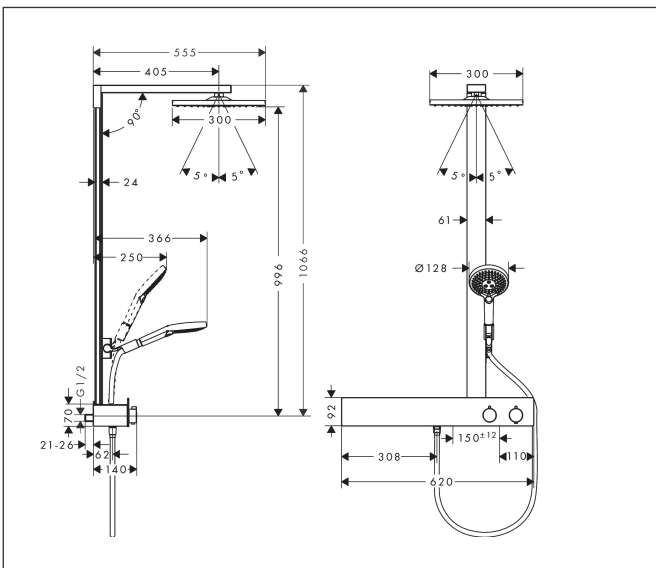

Varumärke	hansgrohe
Art. Namn	Raindance E Showerpipe 300 1jet EcoSmart med ShowerTablet 600
Art. Nr.	27364000
RSK-nr.	8282977
Ytskikt	Krom
Pos	1

Produktbild

Funktioner

- består av: huvuddusch, handdusch, duschtermostat, duschslang, duschhållare
- huvuddusch Raindance E 300 Air 1jet
- duschhuvudsstorlek huvuddusch: 300 x 300 mm
- stråltyp huvuddusch: RainAir
- hyllans yta: aluminium anodiserad
- flödesmängd RainAir (vid 3 bar): 8 l/min
- stråltyp handdusch: RainAir, Rain, Whirl
- flödesmängd handdusch vid 3 bar: 8 l/min
- maximal flödes hastighet för Showerpipe vid 3 bar: 8 l/min
- min. driftstryck: 1,5 bar
- max. driftstryck: 10 bar
- kulle: huvuddusch med justerbar vinkel
- 90° justerbar handduschhållare, svänger till vänster och höger, upp och ner
- duscharsmlängd huvuddusch: 405 mm
- CoolContacttermostat: Förhindrar att höljet värms upp och gör det säkrare att duscha
- termostat ShowerTablet 600
- säkerhetspärre vid 40 °C
- justerbar varmvattenbegränsning
- förbrukaraktivering genom vridning
- två funktioner kan inte användas samtidigt
- lämplig för genomströmningsberedare
- monteringsstyp: utanpåliggande montering

Ritning

Teknologi

Stråltyper

Koder/standarder

- STA 1554

Cerifikat

Varumärke hansgrohe
 Art. Namn **Raindance E** Showerpipe 300 1jet EcoSmart med ShowerTablet 600
 Art. Nr. 27364000
 RSK-nr. 8282977
 Ytskikt Krom
 Pos 1

Flödesdiagram

Varumärke	hansgrohe
Art. Namn	Raindance E Showerpipe 300 1jet EcoSmart med ShowerTablet 600
Art. Nr.	27364000
RSK-nr.	8282977
Ytskikt	Krom
Pos	1

Reservdelsritning för byggnadsår: >10/17

Varumärke	hansgrohe
Art. Namn	Raindance E Showerpipe 300 1jet EcoSmart med ShowerTablet 600
Art. Nr.	27364000
RSK-nr.	8282977
Ytskikt	Krom
Pos	1