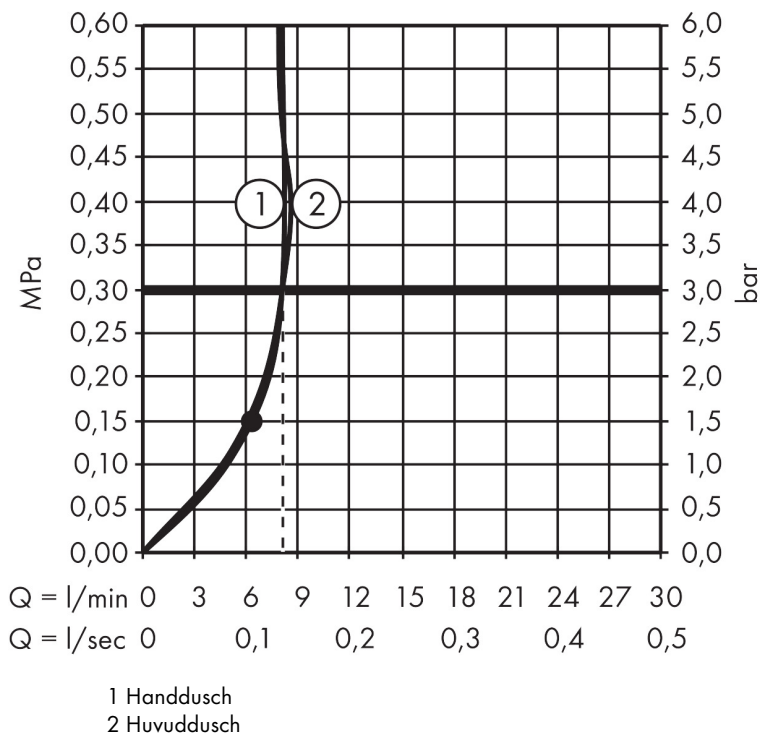

Varumärke	hansgrohe
Art. Namn	Raindance E Showerpipe 300 1jet EcoSmart med ShowerTablet 600
Art. Nr.	27364000
RSK-nr.	8282977
Ytskikt	Krom
Pos	1

Produktbild

Funktioner

- består av: huvuddusch, handdusch, duschtermostat, duschslang, duschhållare
- huvuddusch Raindance E 300 Air 1jet
- duschhuvudsstorlek huvuddusch: 300 x 300 mm
- stråltyp huvuddusch: RainAir
- hyllans yta: aluminium anodiserad
- flödesmängd RainAir (vid 3 bar): 8 l/min
- stråltyp handdusch: RainAir, Rain, Whirl
- flödesmängd handdusch vid 3 bar: 8 l/min
- maximal flödes hastighet för Showerpipe vid 3 bar: 8 l/min
- min. driftstryck: 1,5 bar
- max. driftstryck: 10 bar
- kulle: huvuddusch med justerbar vinkel
- 90° justerbar handduschhållare, svänger till vänster och höger, upp och ner
- duscharsmlängd huvuddusch: 405 mm
- CoolContacttermostat: Förhindrar att höljet värms upp och gör det säkrare att duscha
- termostat ShowerTablet 600
- säkerhetspärre vid 40 °C
- justerbar varmvattenbegränsning
- förbrukaraktivering genom vridning
- två funktioner kan inte användas samtidigt
- lämplig för genomströmningsberedare
- monteringsstyp: utanpåliggande montering

Ritning

Teknologi

Stråltyper

Koder/standarder

- STA 1554

Cerifikat

Varumärke hansgrohe
 Art. Namn **Raindance E** Showerpipe 300 1jet EcoSmart med ShowerTablet 600
 Art. Nr. 27364000
 RSK-nr. 8282977
 Ytskikt Krom
 Pos 1

Flödesdiagram

Varumärke	hansgrohe
Art. Namn	Raindance E Showerpipe 300 1jet EcoSmart med ShowerTablet 600
Art. Nr.	27364000
RSK-nr.	8282977
Ytskikt	Krom
Pos	1

Reservdelsritning för byggnadsår: >10/17

Varumärke	hansgrohe
Art. Namn	Raindance E Showerpipe 300 1jet EcoSmart med ShowerTablet 600
Art. Nr.	27364000
RSK-nr.	8282977
Ytskikt	Krom
Pos	1