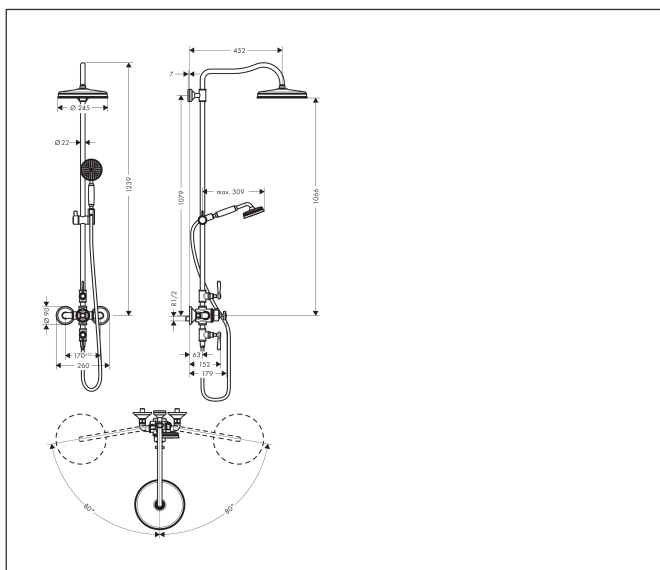

Varumärke	AXOR
Art. Namn	AXOR Montreux Showerpipe med termostatblandare 170cc och huvuddusch 240
	1jet Classic
Art. Nr.	16572000
RSK-nr.	8282978
Ytskikt	Krom
Pos	1

Produktbild

Ritning

Koder/standarder

- STA 1554

Funktioner

- består av: huvuddusch, handdusch, duschtermostat, duschslang, glidfäste, duschstång
- duschhuvudsstorlek huvuddusch: 240 mm
- stråltyp huvuddusch: RainAir
- flödesmängd RainAir (vid 3 bar): 15 l/min
- stråltyp handdusch: RainAir
- flödesmängd handdusch vid 3 bar: 13,5 l/min
- maximal flödes hastighet för Showerpipe vid 3 bar: 15 l/min
- min. driftstryck: 1 bar
- max. driftstryck: 10 bar
- höjinställningsbar handduschhållare
- duscharmslängd huvuddusch: 450 mm
- svängbar duscharm
- termostat AXOR Montreux
- säkerhetspärre vid 40 °C
- justerbar varmvattenbegränsning
- förbrukarakivering genom vridning
- monteringsstyp: utanpåliggande montering
- anslutningsstorlek: DN15
- anslutningsganga: G 1/2"
- stickmått: 170 ± 32 mm
- skyddad mot återströmning
- duschstång diameter: 22 mm
- 2 funktioner

Flödesdiagram

Varumärke	AXOR
Art. Namn	AXOR Montreux Showerpipe med termostatblandare 170cc och huvuddusch 240
Art. Nr.	1jet Classic
RSK-nr.	16572000
Ytskikt	8282978
Pos	Krom
	1

Reservdelsritning för byggnadsår: >12/20

Varumärke	AXOR
Art. Namn	AXOR Montreux Showerpipe med termostatblandare 170cc och huvuddusch 240 ljet Classic
Art. Nr.	16572000
RSK-nr.	8282978
Ytskikt	Krom
Pos	1

Reservdelslista för byggnadsår: >12/20