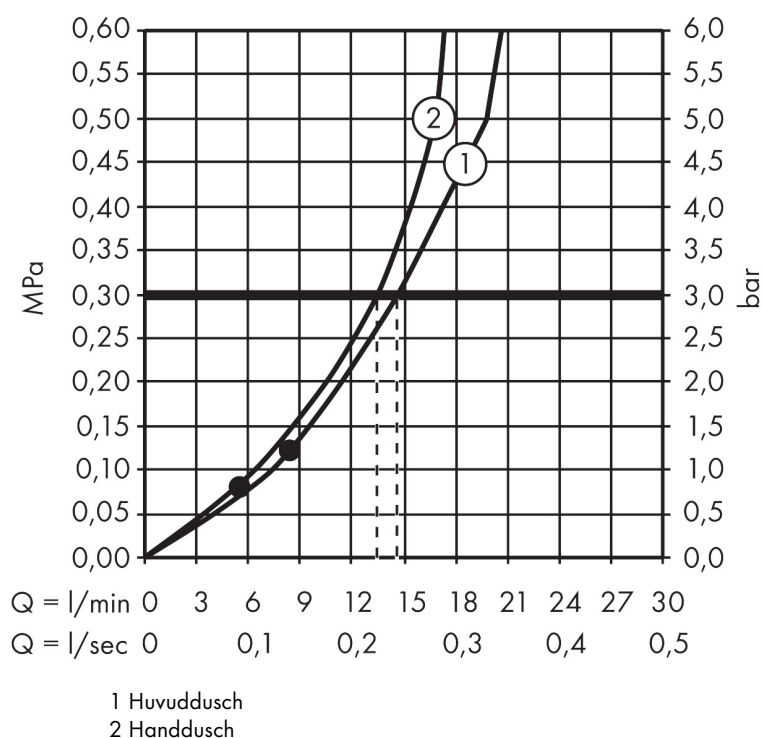

Varumärke AXOR
Art. Namn **AXOR Montreux** Showerpipe med termostatblandare 170cc och huvuddusch 240
1jet Classic
Art. Nr. 16572000
RSK-nr. 8282978
Ytskikt Krom
Pos 1

Flödesdiagram