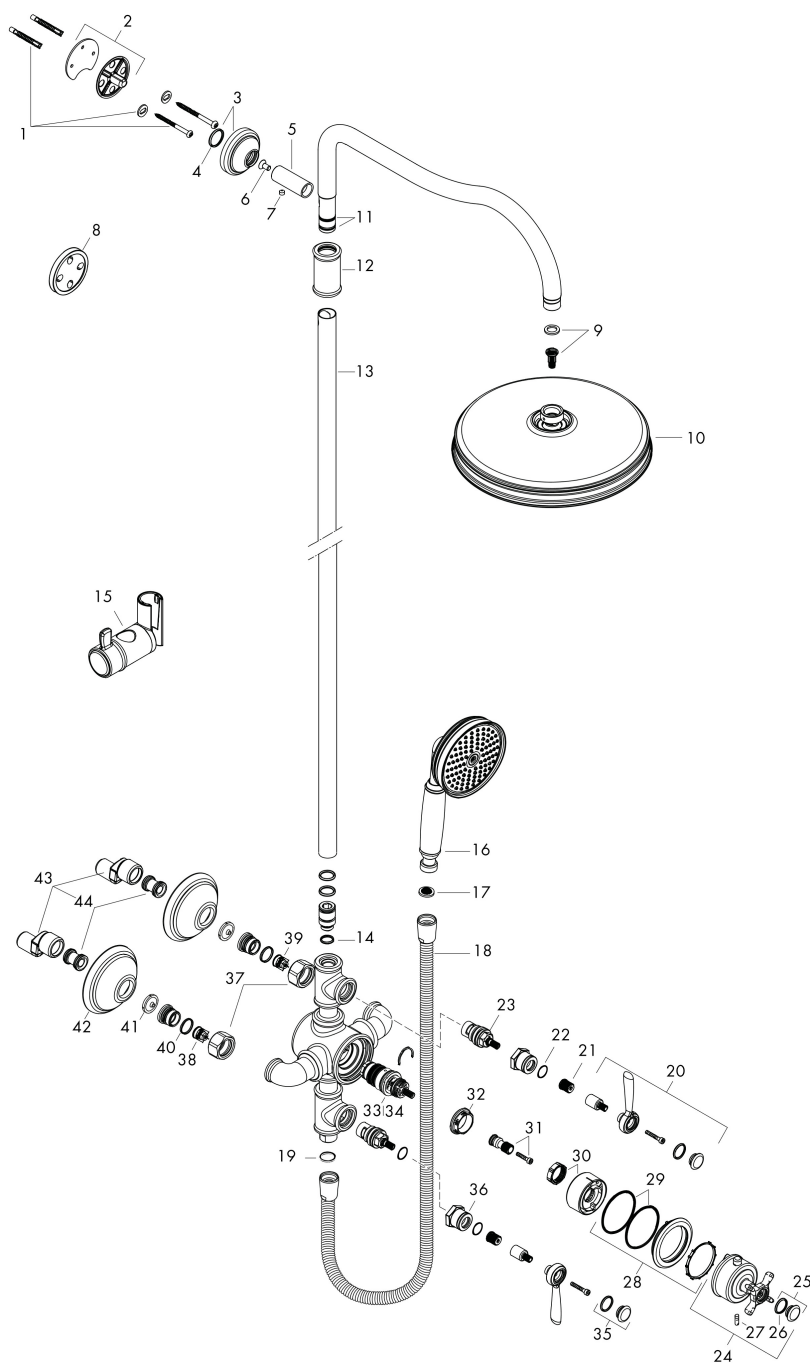

Funktioner

- består av: huvuddusch, handdusch, duschtermostat, duschslang, glidfäste, duschstång
- duschhuvudsstorlek huvuddusch: 240 mm
- stråltyp huvuddusch: RainAir
- flödesmängd RainAir (vid 3 bar): 15 l/min
- stråltyp handdusch: RainAir
- flödesmängd handdusch vid 3 bar: 13,5 l/min
- maximal flödes hastighet för Showerpipe vid 3 bar: 15 l/min
- min. driftstryck: 1 bar
- max. driftstryck: 10 bar
- höjinställningsbar handduschhållare
- duscharmslängd huvuddusch: 450 mm
- svängbar duscharm
- termostat AXOR Montreux
- säkerhetspärre vid 40 °C
- justerbar varmvattenbegränsning
- förbrukarakivering genom vridning
- monteringsstyp: utanpåliggande montering
- anslutningsstorlek: DN15
- anslutningsganga: G 1/2"
- stickmått: 170 ± 32 mm
- skyddad mot återströmning
- duschstång diameter: 22 mm
- 2 funktioner

Flödesdiagram

Varumärke	AXOR
Art. Namn	AXOR Montreux Showerpipe med termostatblandare 170cc och huvuddusch 240
Art. Nr.	1jet Classic
RSK-nr.	16572000
Ytskikt	8282978
Pos	Krom
	1

Reservdelsritning för byggnadsår: >12/20

Varumärke	AXOR
Art. Namn	AXOR Montreux Showerpipe med termostatblandare 170cc och huvuddusch 240 ljet Classic
Art. Nr.	16572000
RSK-nr.	8282978
Ytskikt	Krom
Pos	1

Reservdelslista för byggnadsår: >12/20

Varumärke AXOR
 Art. Namn **AXOR Montreux** Showerpipe med termostatblandare 170cc och huvuddusch 240
 1jet Classic
 Art. Nr. 16572000
 RSK-nr. 8282978
 Ytskikt Krom
 Pos 1

Reservdelslista för byggnadsår: >12/20