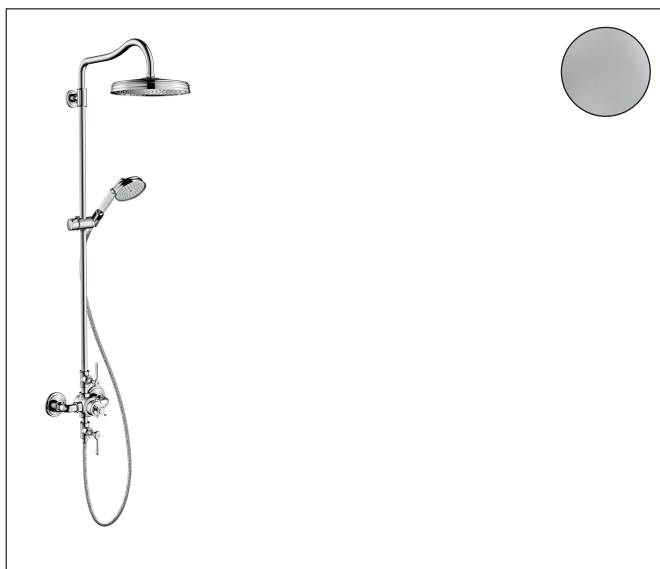

Varumärke	AXOR
Art. Namn	AXOR Montreux Showerpipe med termostatblandare 170cc och huvuddusch 240
	1jet Classic
Art. Nr.	16572000
RSK-nr.	8282978
Ytskikt	Krom
Pos	1

Produktbild

Ritning

Koder/standarder

- STA 1554

Funktioner

- består av: huvuddusch, handdusch, duschtermostat, duschslang, glidfäste, duschstång
- duschhuvudsstorlek huvuddusch: 240 mm
- stråltyp huvuddusch: RainAir
- flödesmängd RainAir (vid 3 bar): 15 l/min
- stråltyp handdusch: RainAir
- flödesmängd handdusch vid 3 bar: 13,5 l/min
- maximal flödes hastighet för Showerpipe vid 3 bar: 15 l/min
- min. driftstryck: 1 bar
- max. driftstryck: 10 bar
- höjinställningsbar handduschhållare
- duscharmslängd huvuddusch: 450 mm
- svängbar duscharm
- termostat AXOR Montreux
- säkerhetspärre vid 40 °C
- justerbar varmvattenbegränsning
- förbrukarakivering genom vridning
- monteringsstyp: utanpåliggande montering
- anslutningsstorlek: DN15
- anslutningsganga: G 1/2"
- stickmått: 170 ± 32 mm
- skyddad mot återströmning
- duschstång diameter: 22 mm
- 2 funktioner

Flödesdiagram

Varumärke	AXOR
Art. Namn	AXOR Montreux Showerpipe med termostatblandare 170cc och huvuddusch 240
Art. Nr.	1jet Classic
RSK-nr.	16572000
Ytskikt	8282978
Pos	Krom
	1

Reservdelsritning för byggnadsår: >12/20

Varumärke	AXOR
Art. Namn	AXOR Montreux Showerpipe med termostatblandare 170cc och huvuddusch 240 ljet Classic
Art. Nr.	16572000
RSK-nr.	8282978
Ytskikt	Krom
Pos	1

Reservdelslista för byggnadsår: >12/20