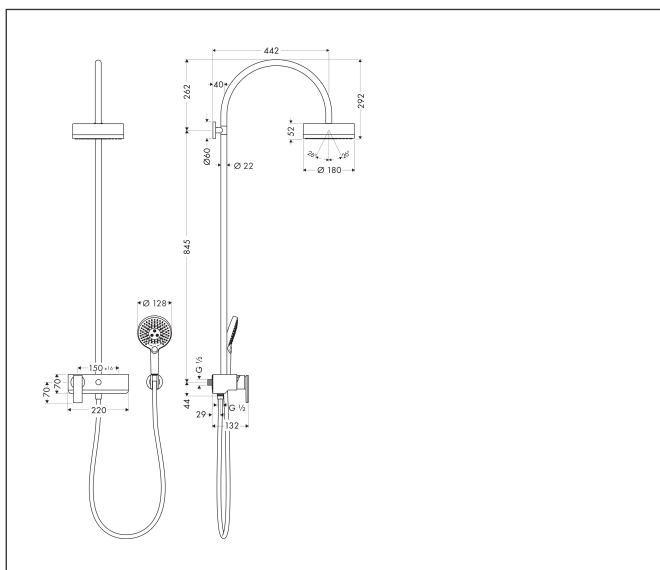

Varumärke	AXOR
Art. Namn	<b>AXOR Citterio</b> Showerpipe med 1-greppsblandare 150cc og huvuddusch 180 l/jet
Art. Nr.	39620000
RSK-nr.	8282984
Ytsikt	Krom
Pos	1

## Funktioner

- består av: huvuddusch, handdusch, 1-grepps duschblandare, duschslang, glidfäste
- huvuddusch AXOR Citterio
- duschstorlek huvuddusch: 180 mm
- stråltyp huvuddusch: Rain
- stråltyp handdusch: RainAir, Rain, WhirlAir
- flödesmängd handdusch vid 3 bar: 15 l/min
- maximal flödesmängd vid 3 bar: 18 l/min
- min. driftstryck: 1 bar
- max. driftstryck: 10 bar
- kullad: huvuddusch med justerbar vinkel
- duscharmlängd huvuddusch: 422 mm
- lämpad för genomflödesvärmare med en effekt på 18 kW
- monteringsstyp: utanpåliggande montering
- anslutningsstorlek: DN15
- anslutningsgänga: G 1/2"
- stickmått: 150 cc ± 16 mm
- keramisk avstängning
- temperaturbegränsning inställningsbar
- OBS! måste monteras med väggdosa
- 2 funktioner
- flödesmängd Rain (vid 3 bar): 18 l/min

## Flödesdiagram

1 Huvuddusch  
 2 Handdusch

Varumärke	AXOR
Art. Namn	<b>AXOR Citterio</b> Showerpipe med 1-greppsblandare 150cc og huvuddusch 180 ljet
Art. Nr.	39620000
RSK-nr.	8282984
Ytskikt	Krom
Pos	1

Varumärke AXOR  
Art. Namn **AXOR Citterio** Showerpipe med 1-greppsblandare 150cc og huvuddusch 180 ljet  
Art. Nr. 39620000  
RSK-nr. 8282984  
Ytskikt Krom  
Pos 1