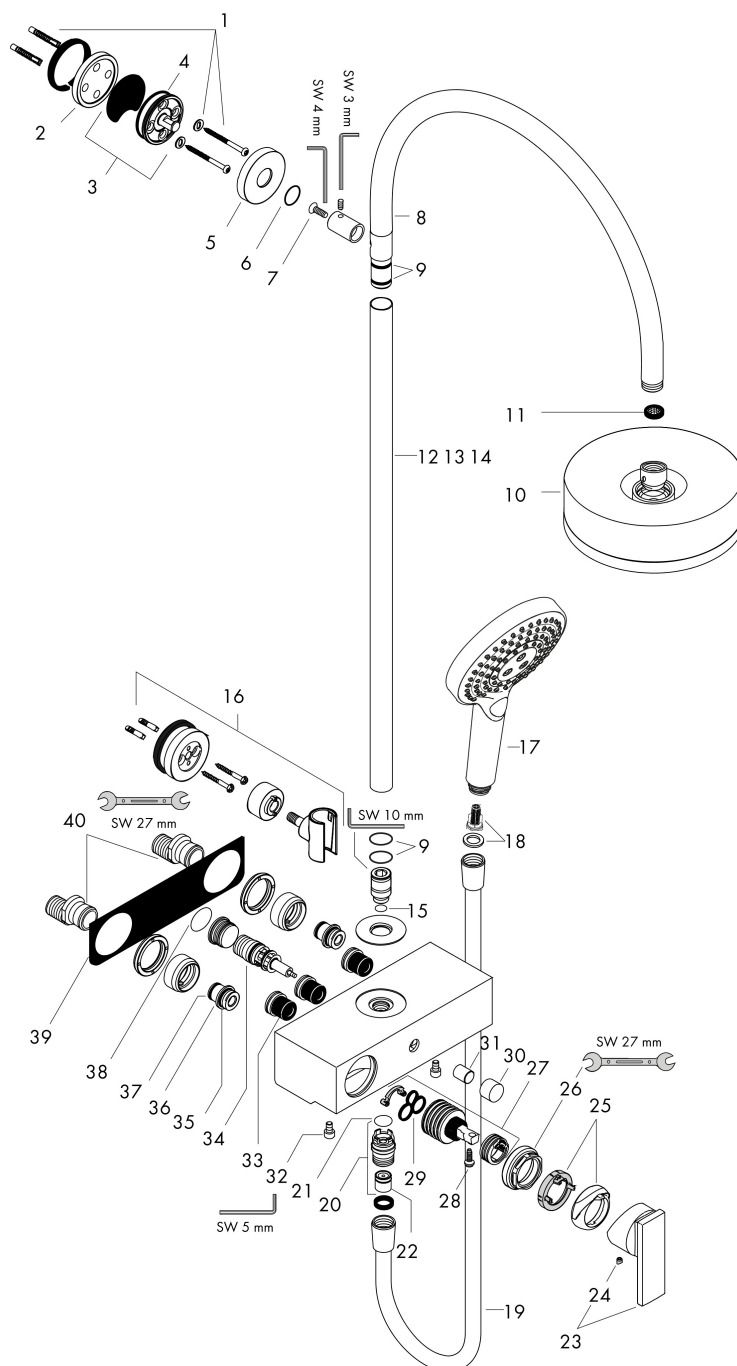

Varumärke	AXOR
Art. Namn	AXOR Citterio Showerpipe med 1-greppsblandare 150cc og huvuddusch 180 ljet
Art. Nr.	39620000
RSK-nr.	8282984
Ytskikt	Krom
Pos	1

Reservdelsritning för byggnadsår: 01/17 - 11/20