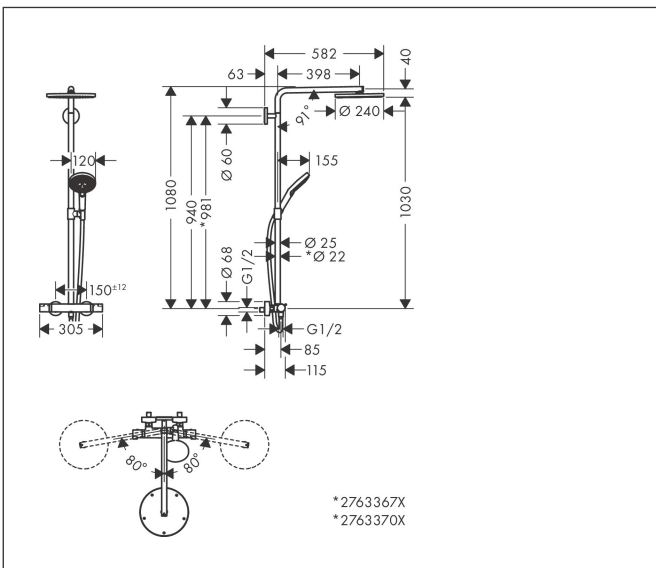

Varumärke	hansgrohe
Art. Namn	Raindance Select S Showerpipe 240 1jet PowderRain med termostat
Art. Nr.	27633670
RSK-nr.	8283009
Ytskikt	Matt svart
Pos	1

Produktbild

Ritning

Koder/standarder

- STA 1377

Funktioner

- består av: huvuddusch, handdusch, duschtermostat, duschslang, glidfäste, duschstång
- huvuddusch Raindance S 240 P
- duschhuvudsstorlek huvuddusch: 240 mm
- stråltyp huvuddusch: PowderRain
- flödesmängd PowderRain stråle (vid 3 bar): 16 l/min
- stråltyp handdusch: PowderRain, Rain, Whirl
- flödesmängd handdusch vid 3 bar: 10,6 l/min
- maximal flödes hastighet för Showerpipe vid 3 bar: 16 l/min
- min. driftstryck: 1,5 bar
- max. driftstryck: 10 bar
- höjdställningsbar handduschhållare
- duscharmslängd huvuddusch: 460 mm
- svängbar duscharm
- termostat Ecostat Comfort
- säkerhetspärre vid 40 °C
- justerbar varmvattenbegränsning
- förbrukaraktivering genom vridning
- lämplig för genomströmningsberedare
- monteringsstyp: utanpåliggande montering
- anslutningsstorlek: DN15
- anslutningsgंगा: G 1/2"
- stickmått: 150 ± 12 mm
- röret kan förkortas i höjddled
- skyddad mot återströmning

Teknologi

Stråltyper

Cerifikat

Varumärke hansgrohe
 Art. Namn **Raindance Select S** Showerpipe 240 1jet PowderRain med termostat
 Art. Nr. 27633670
 RSK-nr. 8283009
 Ytskikt Matt svart
 Pos 1

Flödesdiagram