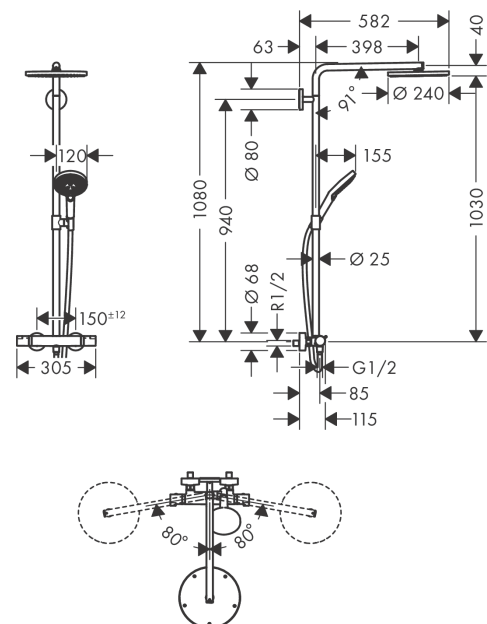

Raindance Select S
Showerpipe 240 1jet PowderRain med termostat
 Ytskikt: **Matt Black** Art.nr. : **27633670**

Produktdetaljer

Produktinformation

- bestående av: huvuddusch, handdusch, duschtermostat, duschslang, glidfäste
- maximal flödesmängd vid 3 bar: 16 l/min
- duschhuvudsstorlek: 240 mm
- stråltyp: PowderRain
- flödesmängd PowderRain (vid 3 bar): 16 l/min
- helförkromad strålskiva
- duscharmslängd: 460 mm
- svängbar duscharm
- termostat Ecostat Comfort
- säkerhetspär vid 40°C
- inställningsbar varmvattenbegränsning
- förbrukaraktivering genom vridning
- monteringsstyp: ytmontering
- anslutningsstorlek DN15
- anslutningsgänga G ½
- stickmått 150 cc ± 12 mm
- höjjusterbar handduschhållare
- stigrör kan avkortas
- ACS 18 ACC LY 877, valide jusqu'au 27.12.2023
- Kiwa UK 1903706
- WRAS 1903308

Tekniska lösningar

Certificates

kiwa

Produktbild

Måttskiss

Raindance Select S
Showerpipe 240 1jet PowderRain med termostat
 Ytskikt: **Matt Black** Art.nr. : **27633670**

Genomflödesprogram