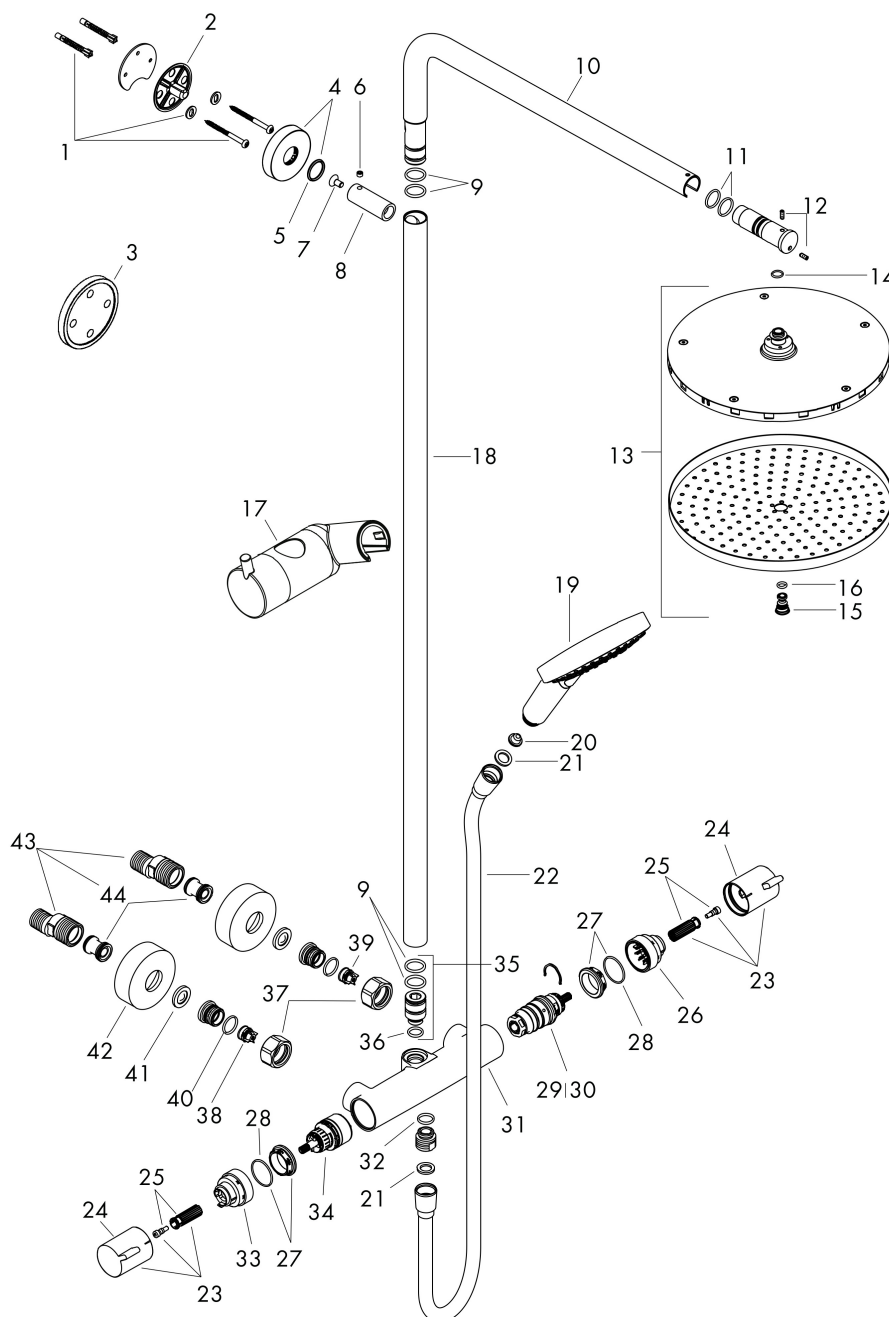

Varumärke	hansgrohe
Art. Namn	Raindance Select S Showerpipe 240 1jet PowderRain med termostat
Art. Nr.	27633670
RSK-nr.	8283009
Ytskikt	Matt svart
Pos	1

Reservdelsritning för byggnadsår: >12/20