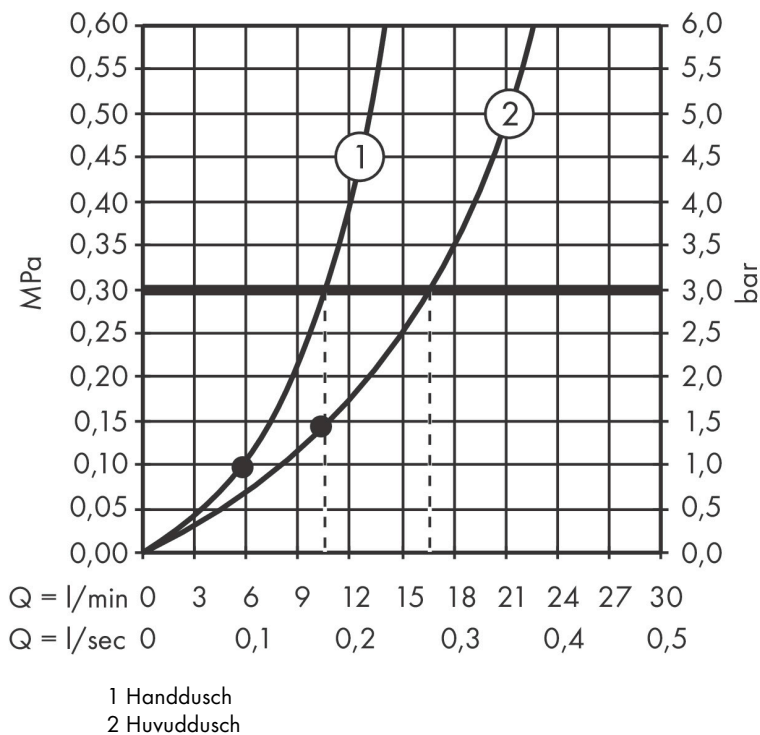

- består av: huvuddusch, handdusch, duschtermostat, duschslang, glidfäste, duschstång
- huvuddusch Raindance S 240 P
- duschhuvudsstorlek huvuddusch: 240 mm
- stråltyp huvuddusch: PowderRain
- flödesmängd PowderRain stråle (vid 3 bar): 16 l/min
- stråltyp handdusch: PowderRain, Rain, Whirl
- flödesmängd handdusch vid 3 bar: 10,6 l/min
- maximal flödes hastighet för Showerpipe vid 3 bar: 16 l/min
- min. driftstryck: 1,5 bar
- max. driftstryck: 10 bar
- höjdställningsbar handduschhållare
- duscharmslängd huvuddusch: 460 mm
- svängbar duscharm
- termostat Ecostat Comfort
- säkerhetspärre vid 40 °C
- justerbar varmvattenbegränsning
- förbrukaraktivering genom vridning
- lämplig för genomströmningsberedare
- monteringsstyp: utanpåliggande montering
- anslutningsstorlek: DN15
- anslutningsgंगा: G 1/2"
- stickmått: 150 ± 12 mm
- röret kan förkortas i höjddled
- skyddad mot återströmning

Teknologi

Stråltyper

Cerifikat

Varumärke hansgrohe
 Art. Namn **Raindance Select S** Showerpipe 240 1jet PowderRain med termostat
 Art. Nr. 27633670
 RSK-nr. 8283009
 Ytskikt Matt svart
 Pos 1

Flödesdiagram