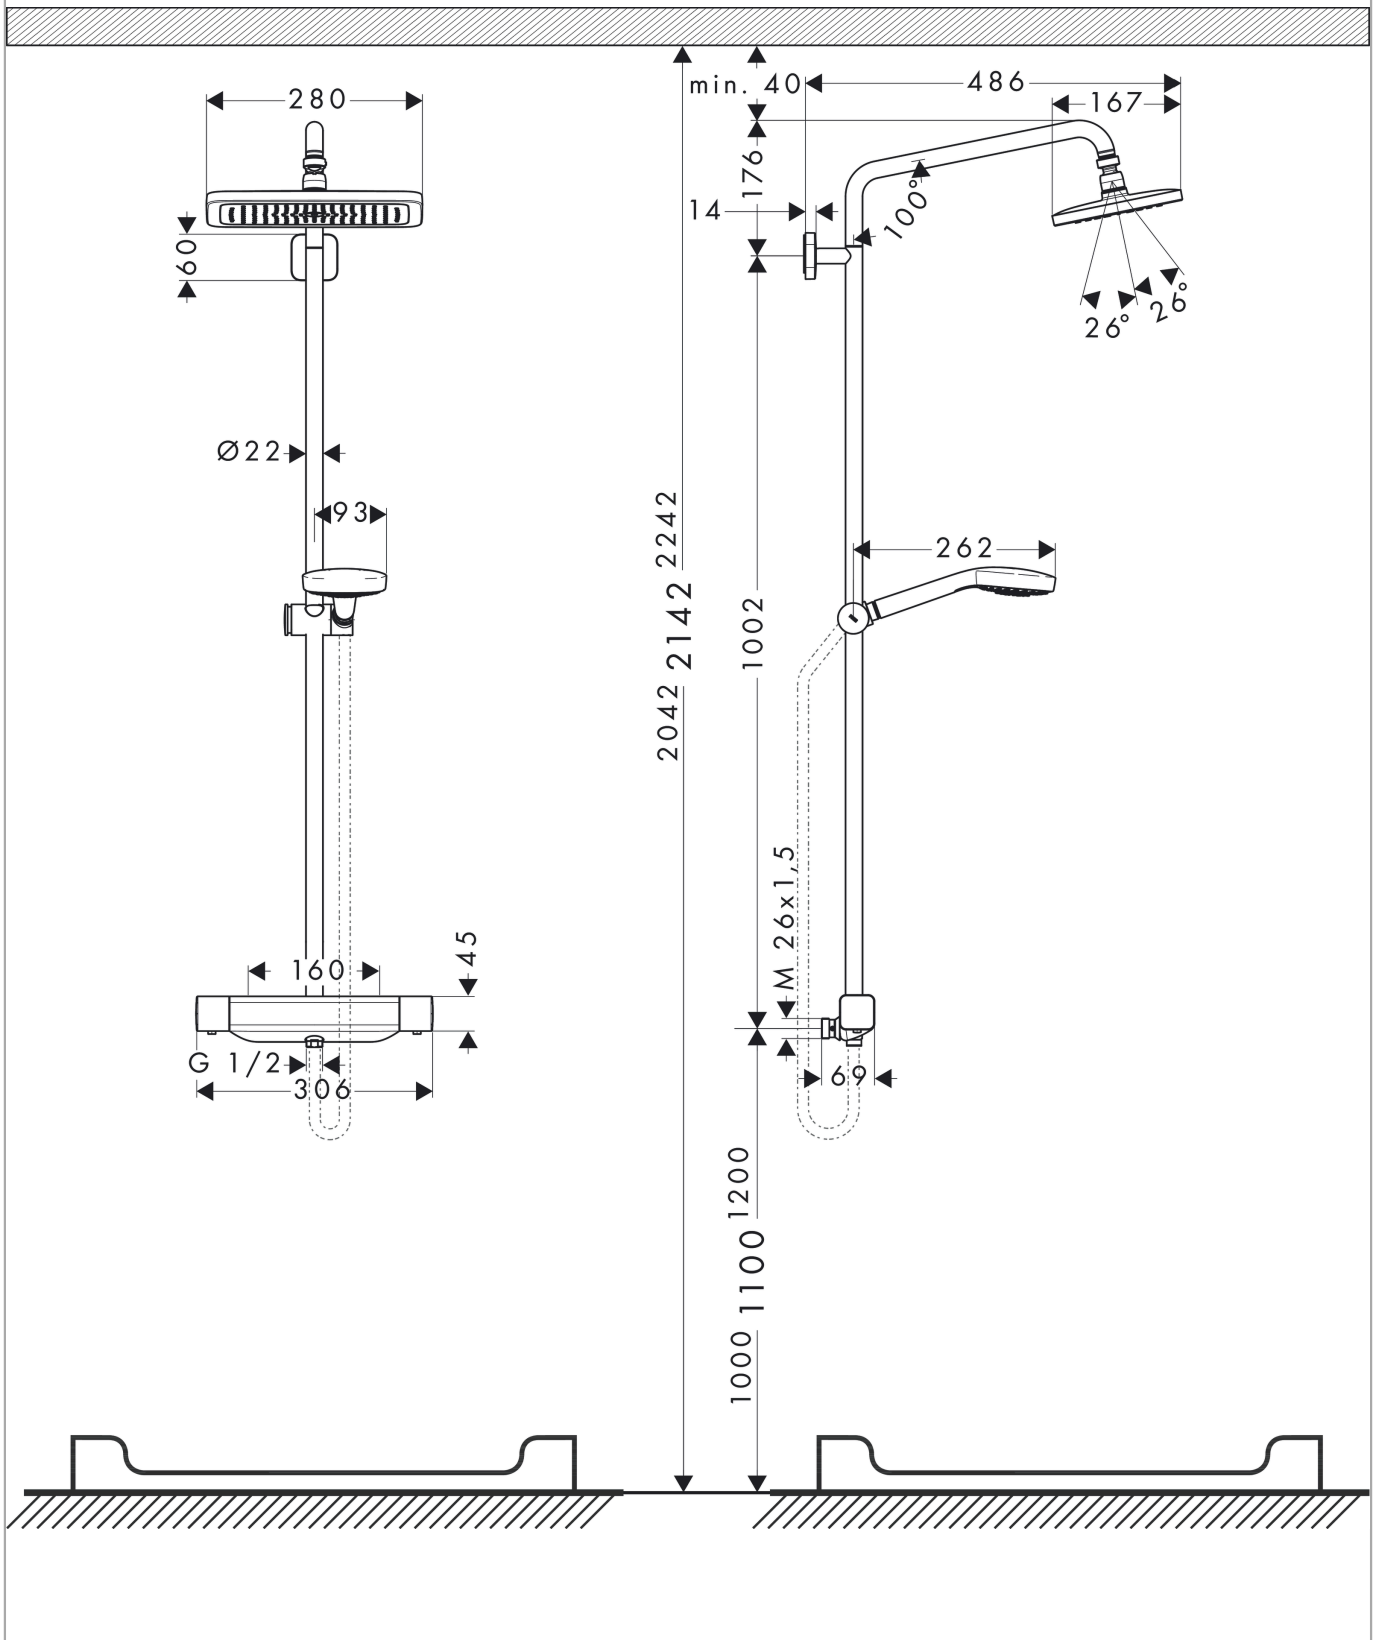

#### Produktinformation

- bestående av: huvuddusch, handdusch, duschtermostat, duschslang, glidfäste
- huvuddusch Croma E 280 1jet
- duschhuvudsstorlek: 280 x 170 mm
- stråltyp: RainAir
- kullad: huvuddusch med inställningsbar vinkel
- höjjusterbar handduschhållare med Select-knapp
- stigrör kan avkortas
- duscharmslängd: 340 mm
- svängbar duscharm
- maximal flödesmängd vid 3 bar: 15,3 l/min
- termostat Ecostat E
- säkerhetspärre vid 40°C
- förbrukaraktivering genom vridning
- lämpad för genomflödesvärmare
- monteringsstyp: ytmontering
- anslutningsstorlek DN15
- anslutningsgänga G ½
- stickmått 160 cc
- variabelt cc-mått

### Måttskiss

**Croma E**  
**Showerspipe 280 1jet med termostat 160cc Sweden**  
 Ytskikt: krom Art.nr. : 26069000

### Genomflödesprogram

**Croma E**  
**Showerpipen 280 1jet med termostat 160cc Sweden**  
 Ytskikt: krom Art.nr. : 26069000

Inmonteringsexempel

**Croma E**  
**Showerpip 280 1jet med termostat 160cc Sweden**  
 Ytskikt: krom Art.nr. : 26069000

**Sprängritning**

Tillverkningsår: >05/20

**Croma E**  
**Showerpipen 280 1jet med termostat 160cc Sweden**  
 Ytskikt: krom Art.nr. : 26069000