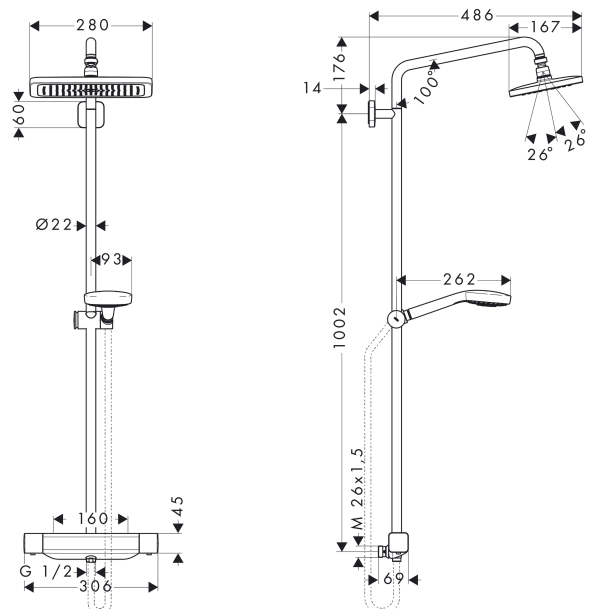

**Croma E**  
**Showerpipe 280 1jet med termostat 160cc Sweden**  
 Ytskikt: krom Art.nr. : 26069000

#### Produktinformation

- bestående av: huvuddusch, handdusch, duschtermostat, duschslang, glidfäste
- huvuddusch Croma E 280 1jet
- duschhuvudsstorlek: 280 x 170 mm
- stråltyp: RainAir
- kullad: huvuddusch med inställningsbar vinkel
- höjjusterbar handduschhållare med Select-knapp
- stigrör kan avkortas
- duscharmslängd: 340 mm
- svängbar duscharm
- maximal flödesmängd vid 3 bar: 15,3 l/min
- termostat Ecostat E
- säkerhetspärre vid 40°C
- förbrukaraktivering genom vridning
- lämpad för genomflödesvärmare
- monteringsstyp: ytmontering
- anslutningsstorlek DN15
- anslutningsgänga G ½
- stickmått 160 cc
- variabelt cc-mått

### Måttskiss

**Croma E**  
**Showerspipe 280 1jet med termostat 160cc Sweden**  
 Ytskikt: krom Art.nr. : 26069000

**Sprängritning**

Tillverkningsår: >05/20

**Croma E**  
**Showerpipen 280 1jet med termostat 160cc Sweden**  
 Ytskikt: krom Art.nr. : 26069000