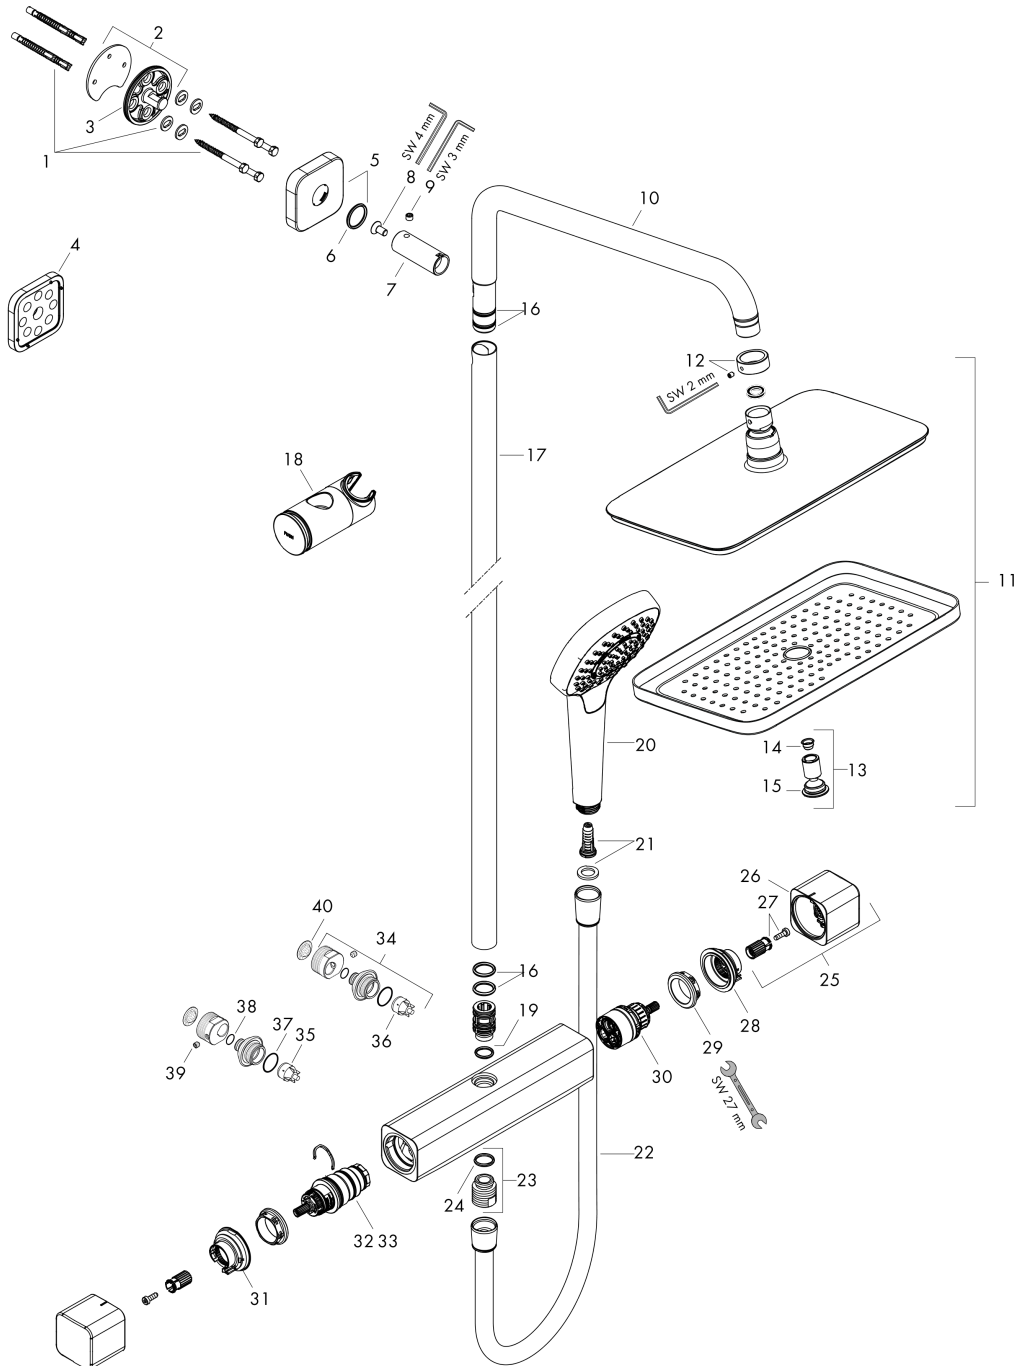

#### Produktinformation

- bestående av: huvuddusch, handdusch, duschtermostat, duschslang, glidfäste
- huvuddusch Croma E 280 1jet
- duschhuvudsstorlek: 280 x 170 mm
- stråltyp: RainAir
- kullad: huvuddusch med inställningsbar vinkel
- höjjusterbar handduschhållare med Select-knapp
- stigrör kan avkortas
- duscharmslängd: 340 mm
- svängbar duscharm
- maximal flödesmängd vid 3 bar: 15,3 l/min
- termostat Ecostat E
- säkerhetspärre vid 40°C
- förbrukaraktivering genom vridning
- lämpad för genomflödesvärmare
- monteringsstyp: ytmontering
- anslutningsstorlek DN15
- anslutningsgänga G ½
- stickmått 160 cc
- variabelt cc-mått

### Måttskiss

**Croma E**  
**Showerspipe 280 1jet med termostat 160cc Sweden**  
 Ytskikt: krom Art.nr. : 26069000

### Genomflödesprogram

**Croma E**  
**Showerpipen 280 1jet med termostat 160cc Sweden**  
 Ytskikt: krom Art.nr. : 26069000

Inmonteringsexempel

**Croma E**  
**Showerpip 280 1jet med termostat 160cc Sweden**  
 Ytskikt: krom Art.nr. : 26069000

**Sprängritning**

Tillverkningsår: >05/20

**Croma E**  
**Showerpipen 280 1jet med termostat 160cc Sweden**  
 Ytskikt: krom Art.nr. : 26069000