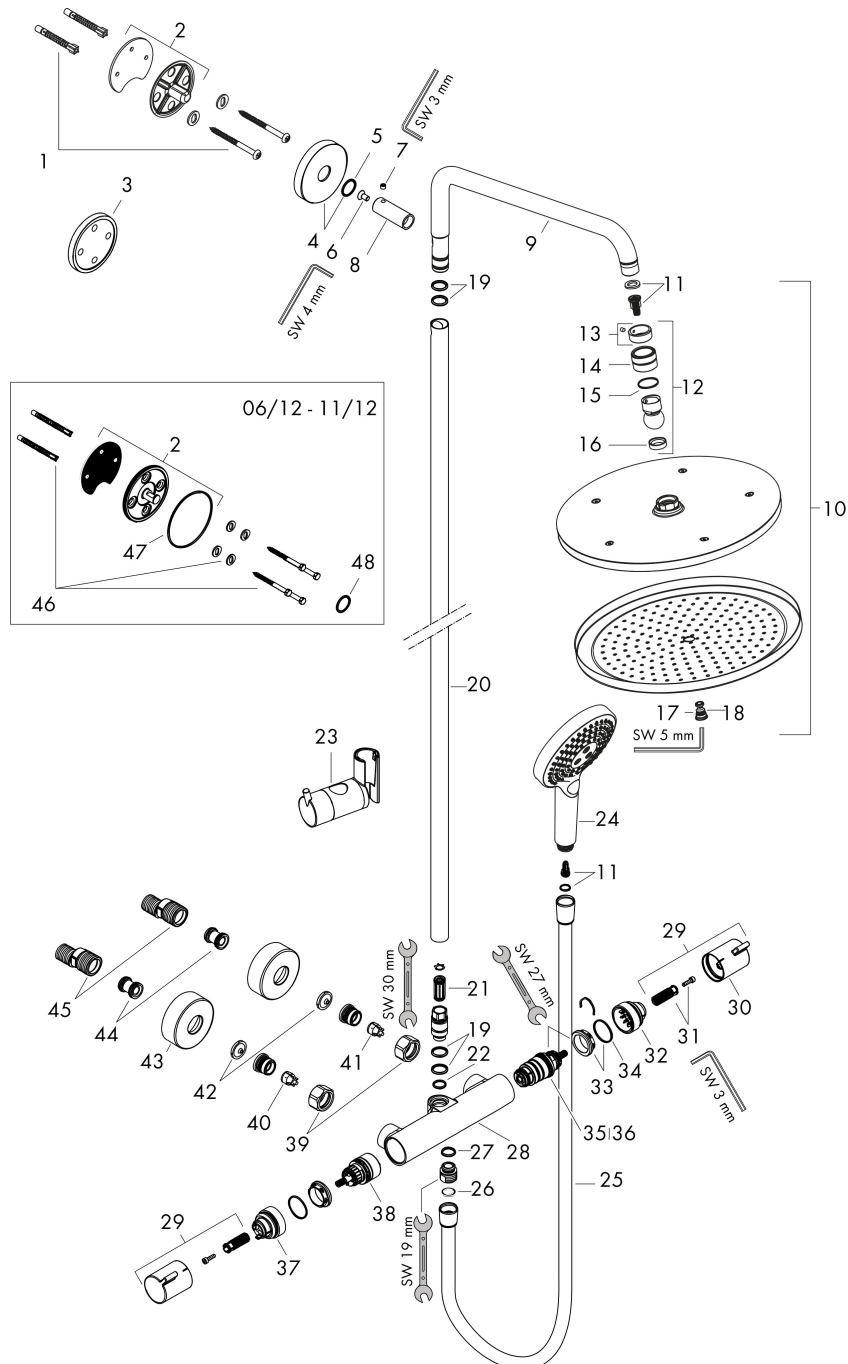

Varumärke
Art. Namn

hansgrohe
Croma Select S Showerpipe 280 1jet med termostat och handdusch Raindance
Select S 120 3jet

Art. Nr.

26890140

RSK-nr.

8283134

Ytskikt

Borstad brons PVD

Pos

1

Reservdelssritning för byggnadsår: >06/20

Varumärke	hansgrohe
Art. Namn	Croma Select S Showerpipe 280 1jet med termostat och handdusch Raindance
	Select S 120 3jet
Art. Nr.	26890140
RSK-nr.	8283134
Ytskikt	Borstad brons PVD
Pos	1

Reservdelslista för byggnadsår: >06/20

Pos.	Beskrivning	Art.nr.
1	Fästdelar	96179000
2	Väggfläns	95688000
3	distansbricka 7 mm	95239140
4	Rosett Ø 60 mm	95692140
5	O-ring 20x2,5	92602000
6	Skruv	92137000
7	null	98447000
8	hylsa	92166140
9	Duscharm	95985140
10	Huvuddusch	26220140
11	Filterinsats	97708000
12	Kulled	98941140
13	Säkringsring	98942140
14	Mutter	97958140
15	Glidring	97536000
16	Tätning	97606000
17	Luftmunstycke	95794140
18	O-ring 7x2	98419000
19	O-ring 15x2,5	98131000
20	Rör 1030 mm	95915140
21	Ljuddämpare	95009000
22	O-ring 12x2,25	98382000
23	Glider kompl.	97651140
24	Handduschsset	26530140
25	Duschslang Isiflex'B 1,60 m	28276140
26	Tätning	98058000
27	O-ring 14x2	98129000
28	Termostat	92147140
29	Grepp	95836140
30	Tryckknapp	92848140
31	null	95843000
32	null	95839000
33	Mutter	98913000
34	O-ring 26x1,5	98390000