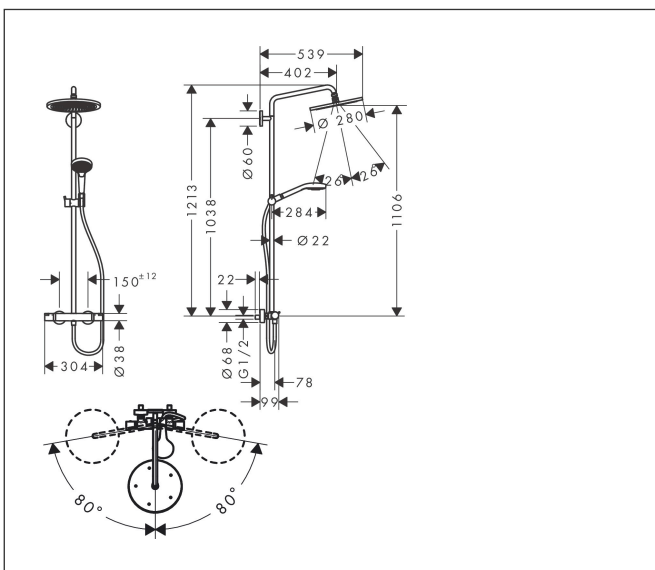

Varumärke
Art. Namn

hansgrohe
Croma Select S Showerpipe 280 1jet med termostat och handdusch Raindance
Select S 120 3jet

Art. Nr.
RSK-nr.
Ytskikt
Pos

26890140
8283134
Borstad brons PVD
1

Produktbild

Ritning

Koder/standarder

- STA 1554

Funktioner

- består av: huvuddusch, handdusch, duschtermostat, duschslang, glidfäste, duschstång
- huvuddusch Croma 280
- duschhuvudsstorlek huvuddusch: 280 mm
- stråltyp huvuddusch: RainAir
- flödesmängd RainAir (vid 3 bar): 15 l/min
- flödesmängd Rain (vid 3 bar): 11 l/min
- stråltyp handdusch: RainAir, Rain, Whirl
- flödesmängd handdusch vid 3 bar: 14,5 l/min
- maximal flödes hastighet för Showerpipe vid 3 bar: 15 l/min
- min. driftstryck: 1 bar
- max. driftstryck: 10 bar
- kulle: huvuddusch med justerbar vinkel
- höjdnöjningsbar handduschhållare
- duscharmslängd huvuddusch: 400 mm
- svängbar duscharm
- termostat Ecostat Comfort
- säkerhetspörr vid 40 °C
- justerbar varmvattenbegrönsning
- förbrukarakivering genom vridning
- lämplig för genomströmningsberedare
- monteringsstyp: utanpåliggande montering
- anslutningsstorlek: DN15
- anslutningsgönga: G 1/2"
- stickmått: 150 ± 12 mm

Teknologi

Stråltyper