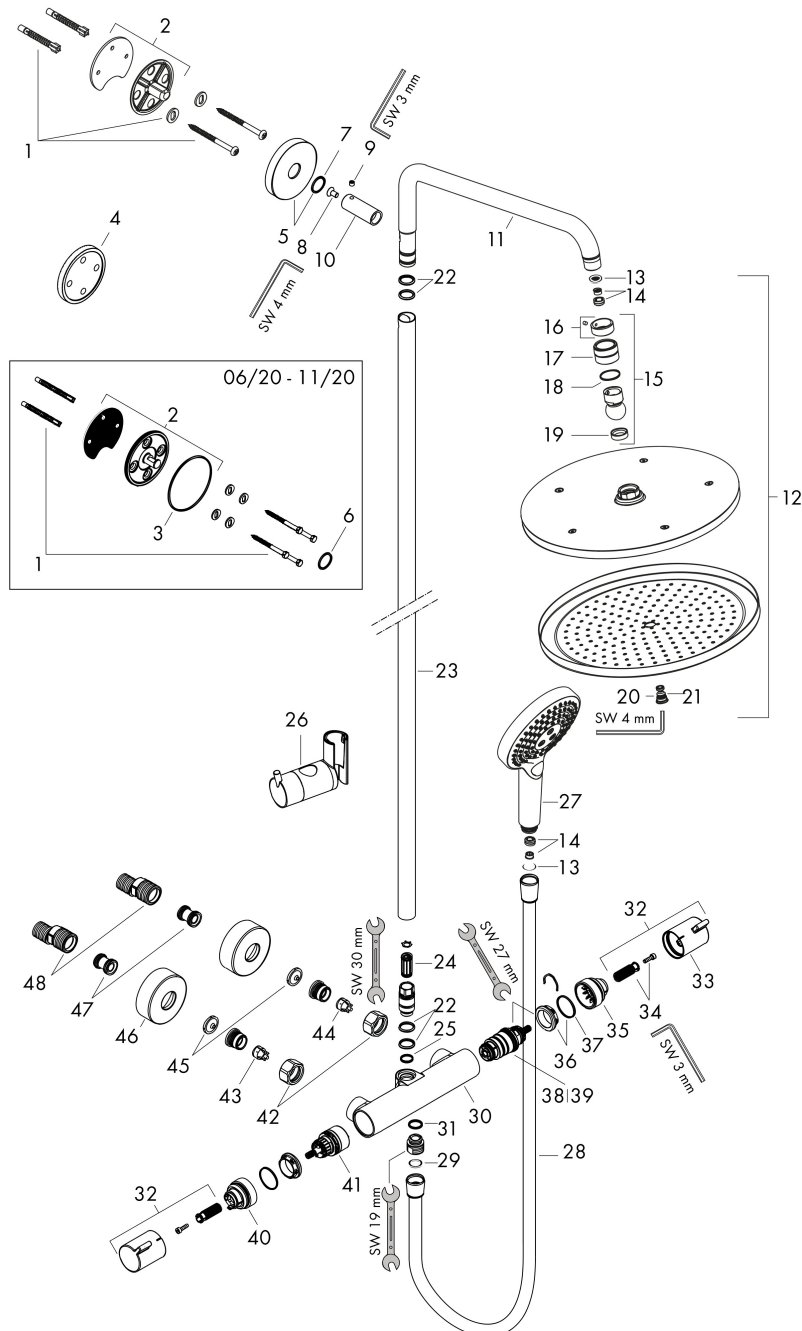

Varumärke
Art. Namn

hansgrohe
Croma Select S Showerpipe 280 1jet EcoSmart med termostat och handdusch
Raindance Select S 120 3jet

Art. Nr.
RSK-nr.
Ytskikt
Pos

26891990
8283143
Polerad guld-optik PVD
1

Reservdelsritning för byggnadsår: >06/20

Varumärke	hansgrohe
Art. Namn	Croma Select S Showerpipe 280 1jet EcoSmart med termostat och handdusch Raindance Select S 120 3jet
Art. Nr.	26891990
RSK-nr.	8283143
Ytskikt	Polerad guld-optik PVD
Pos	1

Reservdelslista för byggnadsår: >06/20

Pos.	Beskrivning	Art.nr.
1	Fästdelar	98716000
2	Väggfläns	95688000
3	O-Ring 50x2	98187000
4	distansbricka 7 mm	95239990
5	Rosett Ø 60 mm	95692990
6	O-ring 20x2	98165000
7	O-ring 20x2,5	92602000
8	Skruv	92137000
9	null	98447000
10	hylsa	92166990
11	Duscharm	95985990
12	Huvuddusch	26221990
13	Silpackning	94246000
14	Flödesbegränsare (9 l/min)	95659000
15	Kulled	98941990
16	Säkringsring	98942990
17	Mutter	97958990
18	Glidring	97536000
19	Tätning	97606000
20	Luftmunstycke (Eco)	95795990
21	O-ring 7x2	98419000
22	O-ring 15x2,5	98131000
23	Rör 1030 mm	95915990
24	Ljuddämpare	95009000
25	O-ring 12x2,25	98382000
26	Glider kompl.	97651990
27	Handduschsset	26531990
28	Duschslang Isiflex'B 1,60 m	28276990
29	Tätning	98058000
30	Termostat	92147990
31	O-ring 14x2	98129000
32	Grepp	95836990
33	Tryckknapp	92848990
34	null	95843000