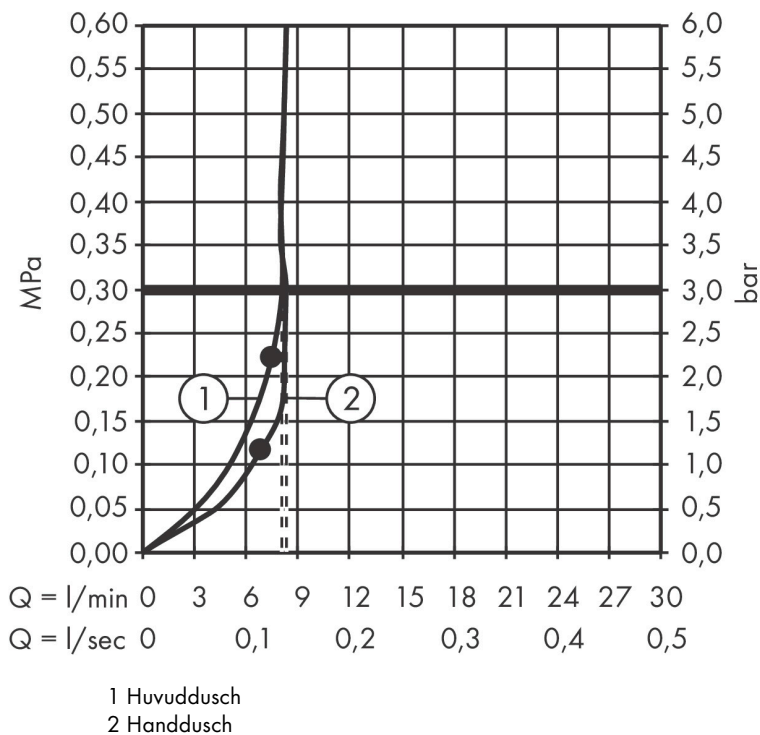

Ritning

Koder/standarder

- STA 1554

Funktioner

- består av: huvuddusch, handdusch, duschtermostat, duschslang, glidfäste, duschstång
- huvuddusch Croma 280
- duschhuvudsstorlek huvuddusch: 280 mm
- stråltyp huvuddusch: RainAir
- flödesmängd RainAir (vid 3 bar): 9 l/min
- stråltyp handdusch: RainAir, Rain, Whirl
- maximal flödes hastighet för Showerpipe vid 3 bar: 9 l/min
- min. driftstryck: 2,2 bar
- max. driftstryck: 10 bar
- kulle: huvuddusch med justerbar vinkel
- höjinställningsbar handduschhållare
- duscharmslängd huvuddusch: 400 mm
- svängbar duscharm
- termostat Ecostat Comfort
- säkerhetsspärr vid 40 °C
- justerbar varmvattenbegränsning
- förbrukaraktivering genom vridning
- lämplig för genomströmningsberedare
- monteringsstyp: utanpåliggande montering
- anslutningsstorlek: DN15
- anslutningsgänga: G 1/2"
- stickmått: 150 ± 12 mm
- röret kan förkortas i höjdlid
- skyddad mot återströmning

Teknologi

Stråltyper

Cerifikat

Varumärke hansgrohe
 Art. Namn **Croma Select S** Showerpipe 280 1jet EcoSmart med termostat och handdusch
 Raindance Select S 120 3jet
 Art. Nr. 26891990
 RSK-nr. 8283143
 Ytskikt Polerad guld-optik PVD
 Pos 1

Flödesdiagram

Varumärke
Art. Namn

hansgrohe
Croma Select S Showerpipe 280 1jet EcoSmart med termostat och handdusch
Raindance Select S 120 3jet

Art. Nr.
RSK-nr.
Ytskikt
Pos

26891990
8283143
Polerad guld-optik PVD
1