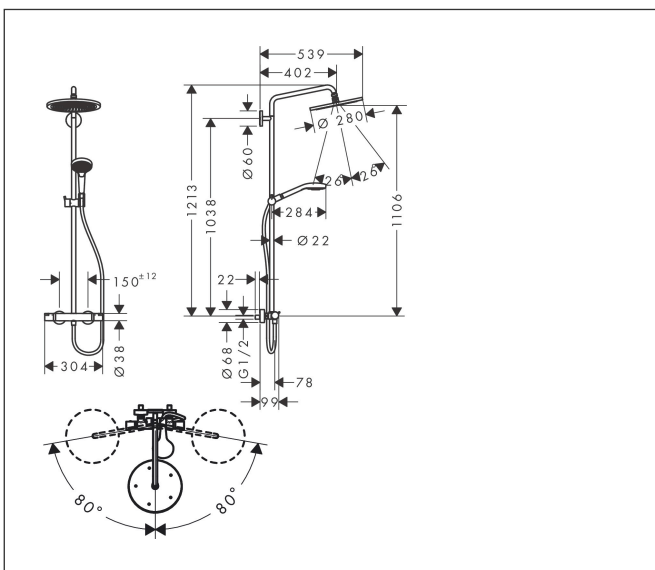

Varumärke
Art. Namn

hansgrohe
Croma Select S Showerpipe 280 1jet EcoSmart med termostat och handdusch
Raindance Select S 120 3jet

Art. Nr.
RSK-nr.
Ytsikt
Pos

26891990
8283143
Polerad guld-optik PVD
1

Produktbild

Ritning

Koder/standarder

- STA 1554

Funktioner

- består av: huvuddusch, handdusch, duschtermostat, duschslang, glidfäste, duschstång
- huvuddusch Croma 280
- duschhuvudsstorlek huvuddusch: 280 mm
- stråltyp huvuddusch: RainAir
- flödesmängd RainAir (vid 3 bar): 9 l/min
- stråltyp handdusch: RainAir, Rain, Whirl
- maximal flödes hastighet för Showerpipe vid 3 bar: 9 l/min
- min. driftstryck: 2,2 bar
- max. driftstryck: 10 bar
- kulle: huvuddusch med justerbar vinkel
- höjinställningsbar handduschhållare
- duscharmslängd huvuddusch: 400 mm
- svängbar duscharm
- termostat Ecostat Comfort
- säkerhetsspärr vid 40 °C
- justerbar varmvattenbegränsning
- förbrukaraktivering genom vridning
- lämplig för genomströmningsberedare
- monteringsstyp: utanpåliggande montering
- anslutningsstorlek: DN15
- anslutningsgänga: G 1/2"
- stickmått: 150 ± 12 mm
- röret kan förkortas i höjdlid
- skyddad mot återströmning