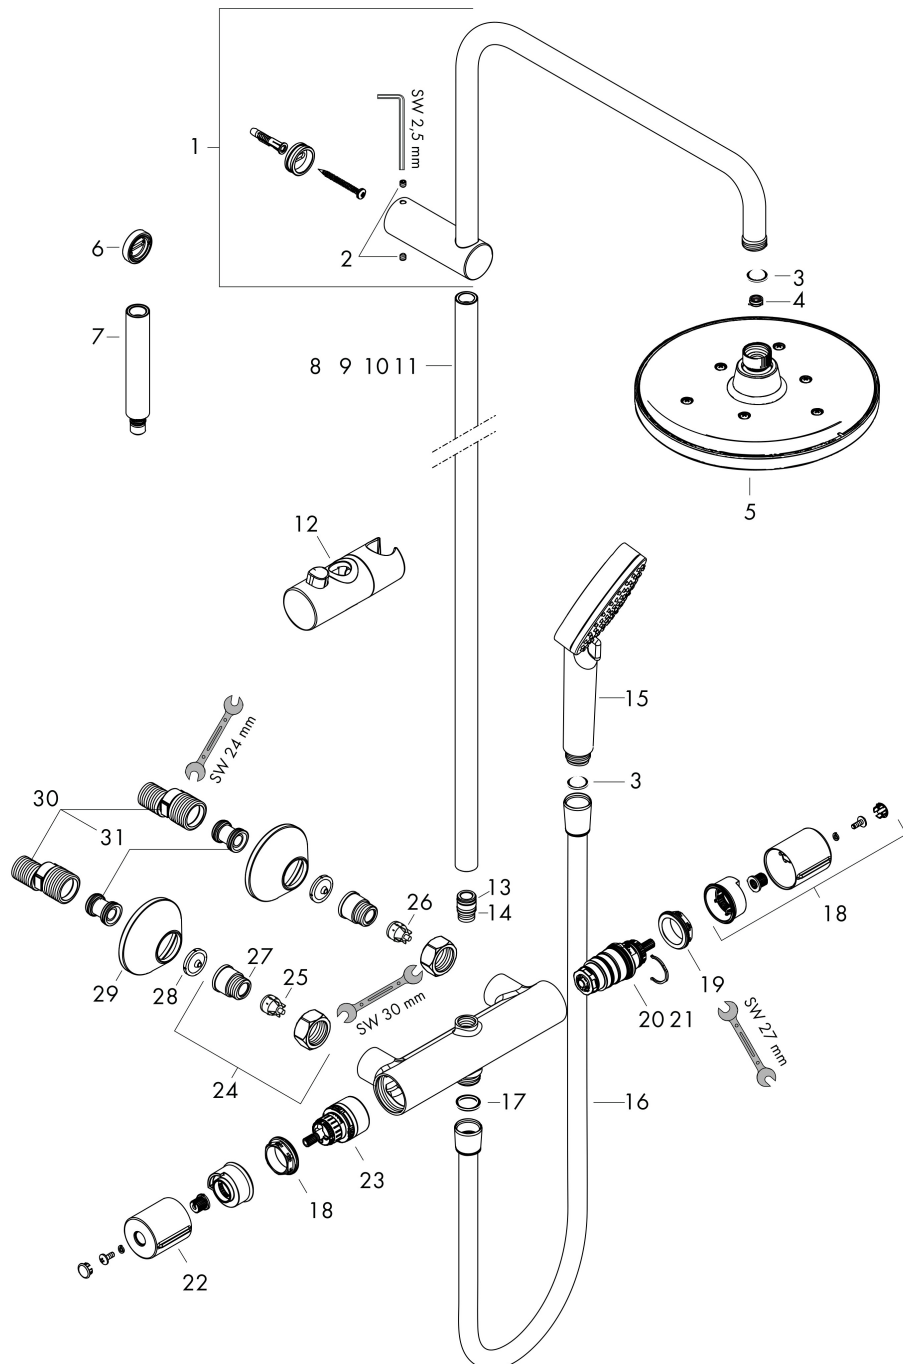

Varumärke	hansgrohe
Art. Namn	Vernis Blend Showerpipe 200 1jet EcoSmart med termostat
Art. Nr.	26089000
RSK-nr.	8283172
Ytsikt	Krom
Pos	1

Reservdelsritning för byggnadsår: >06/24