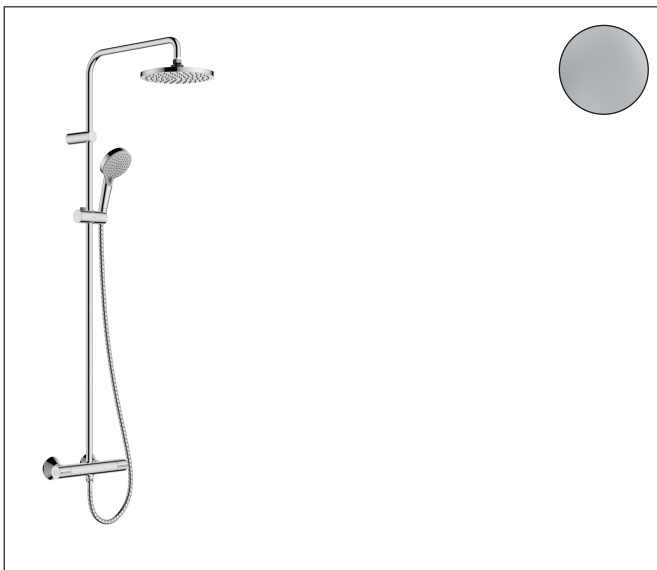

Varumärke	hansgrohe
Art. Namn	Vernis Blend Showerpipe 200 1jet EcoSmart med termostat
Art. Nr.	26089000
RSK-nr.	8283172
Ytsikt	Krom
Pos	1

Produktbild

Ritning

Koder/standarder

- STA 1648

Funktioner

- består av: huvuddusch, handdusch, duschtermostat, duschslang, duschstång, glidfäste
- huvuddusch Vernis Blend 200 1jet
- duschhuvudsstorlek huvuddusch: 205 mm
- stråltyp huvuddusch: Rain
- stråltyp handdusch: Rain, IntenseRain
- flödesmängd handdusch vid 3 bar: 6,8 l/min
- maximal flödes hastighet för Showerpipe vid 3 bar: 6,8 l/min
- min. driftstryck: 1 bar
- max. driftstryck: 10 bar
- kulle: huvuddusch med justerbar vinkel
- höjjusterbart glidfäste med låsbart tryckknappsglidfäste
- duscharmlängd huvuddusch: 426 mm
- termostat Vernis
- säkerhetsspärr vid 40 °C
- justerbar varmvattenbegränsning
- förbrukarakivering genom vridning
- lämplig för genomströmningsberedare
- monteringsstyp: utanpåliggande montering
- anslutningsstorlek: DN15
- anslutningsgänga: G 1/2"
- stickmått: 150 ± 12 mm
- skyddad mot återströmning
- duschstång diameter: 19 mm
- ljudklass: II

Teknologi

Stråltyper

Certifikat

Varumärke hansgrohe
 Art. Namn **Vernis Blend** Showerpipe 200 1jet EcoSmart med termostat
 Art. Nr. 26089000
 RSK-nr. 8283172
 Ytskikt Krom
 Pos 1

Flödesdiagram

1 Huvuddusch
 2 Handdusch

Varumärke	hansgrohe
Art. Namn	Vernis Blend Showerpipe 200 1jet EcoSmart med termostat
Art. Nr.	26089000
RSK-nr.	8283172
Ytsikt	Krom
Pos	1

Reservdelsritning för byggnadsår: >06/24

Varumärke hansgrohe
 Art. Namn **Vernis Blend** Showerpipe 200 1jet EcoSmart med termostat
 Art. Nr. 26089000
 RSK-nr. 8283172
 Ytskikt Krom
 Pos 1