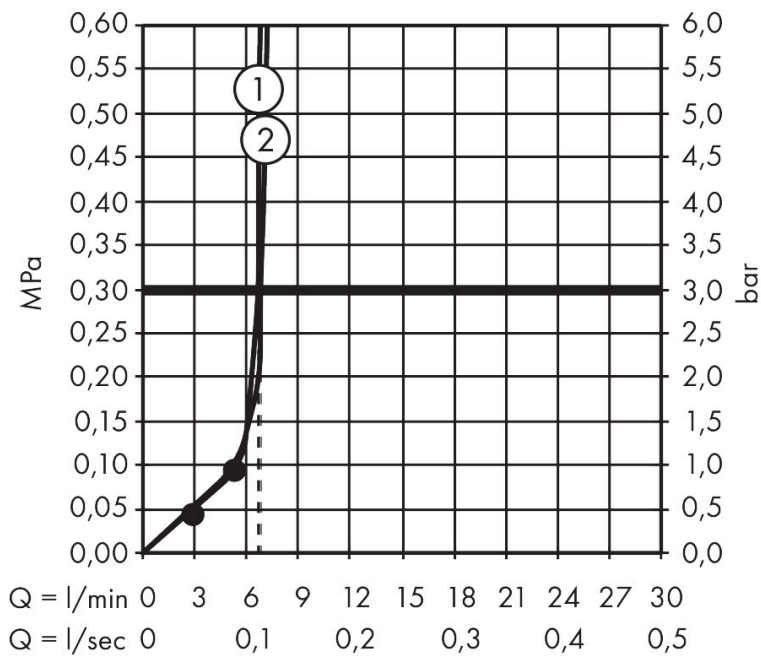

Varumärke	hansgrohe
Art. Namn	Vernis Blend Showerpipe 200 1jet EcoSmart med termostat
Art. Nr.	26089000
RSK-nr.	8283172
Ytsikt	Krom
Pos	1

Produktbild

Ritning

Koder/standarder

- STA 1648

Funktioner

- består av: huvuddusch, handdusch, duschtermostat, duschslang, duschstång, glidfäste
- huvuddusch Vernis Blend 200 1jet
- duschhuvudsstorlek huvuddusch: 205 mm
- stråltyp huvuddusch: Rain
- stråltyp handdusch: Rain, IntenseRain
- flödesmängd handdusch vid 3 bar: 6,8 l/min
- maximal flödes hastighet för Showerpipe vid 3 bar: 6,8 l/min
- min. driftstryck: 1 bar
- max. driftstryck: 10 bar
- kulle: huvuddusch med justerbar vinkel
- höjjusterbart glidfäste med låsbart tryckknappsglidfäste
- duscharmlängd huvuddusch: 426 mm
- termostat Vernis
- säkerhetsspärr vid 40 °C
- justerbar varmvattenbegränsning
- förbrukarakivering genom vridning
- lämplig för genomströmningsberedare
- monteringsstyp: utanpåliggande montering
- anslutningsstorlek: DN15
- anslutningsgänga: G 1/2"
- stickmått: 150 ± 12 mm
- skyddad mot återströmning
- duschstång diameter: 19 mm
- ljudklass: II

Teknologi

Stråltyper

Certifikat

Varumärke hansgrohe
 Art. Namn **Vernis Blend** Showerpipe 200 1jet EcoSmart med termostat
 Art. Nr. 26089000
 RSK-nr. 8283172
 Ytskikt Krom
 Pos 1

Flödesdiagram

1 Huvuddusch
 2 Handdusch