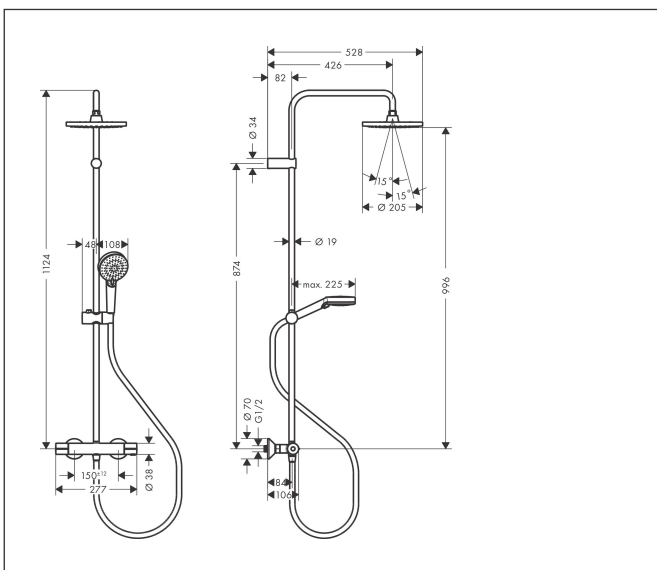

Varumärke	hansgrohe
Art. Namn	Vernis Blend Showerpipe 200 1jet EcoSmart med termostat
Art. Nr.	26089000
RSK-nr.	8283172
Ytsikt	Krom
Pos	1

Produktbild

Ritning

Koder/standarder

- STA 1648

Funktioner

- består av: huvuddusch, handdusch, duschtermostat, duschslang, duschstång, glidfäste
- huvuddusch Vernis Blend 200 1jet
- duschhuvudsstorlek huvuddusch: 205 mm
- stråltyp huvuddusch: Rain
- stråltyp handdusch: Rain, IntenseRain
- flödesmängd handdusch vid 3 bar: 6,8 l/min
- maximal flödes hastighet för Showerpipe vid 3 bar: 6,8 l/min
- min. driftstryck: 1 bar
- max. driftstryck: 10 bar
- kulle: huvuddusch med justerbar vinkel
- höjjusterbart glidfäste med låsbart tryckknappsglidfäste
- duscharmlängd huvuddusch: 426 mm
- termostat Vernis
- säkerhetsspärr vid 40 °C
- justerbar varmvattenbegränsning
- förbrukarakivering genom vridning
- lämplig för genomströmningsberedare
- monteringsstyp: utanpåliggande montering
- anslutningsstorlek: DN15
- anslutningsgänga: G 1/2"
- stickmått: 150 ± 12 mm
- skyddad mot återströmning
- duschstång diameter: 19 mm
- ljudklass: II

Teknologi

Stråltyper

Certifikat

Varumärke hansgrohe
 Art. Namn **Vernis Blend** Showerpipe 200 1jet EcoSmart med termostat
 Art. Nr. 26089000
 RSK-nr. 8283172
 Ytskikt Krom
 Pos 1

Flödesdiagram

1 Huvuddusch
 2 Handdusch