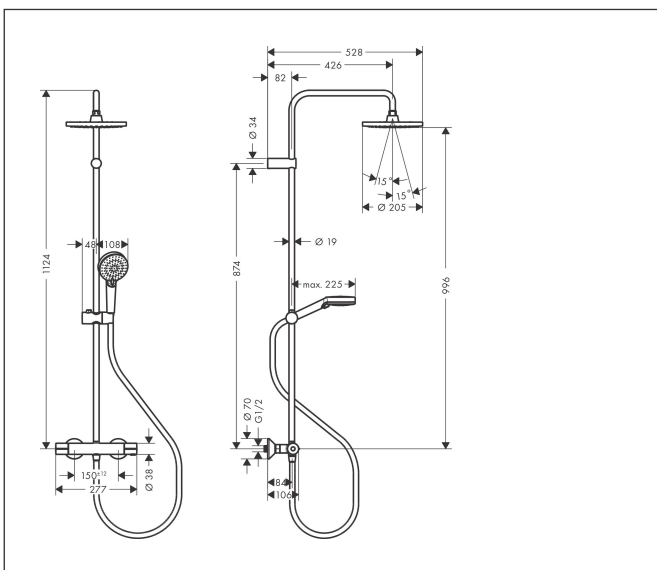

Varumärke	hansgrohe
Art. Namn	Vernis Blend Showerpipe 200 1jet EcoSmart med termostat
Art. Nr.	26089670
RSK-nr.	8283173
Ytskikt	Matt svart
Pos	1

Produktbild

Ritning

Koder/standarder

- STA 1648

Funktioner

- består av: huvuddusch, handdusch, duschtermostat, duschslang, duschstång, glidfäste
- huvuddusch Vernis Blend 200 1jet
- duschhuvudsstorlek huvuddusch: 205 mm
- stråltyp huvuddusch: Rain
- stråltyp handdusch: Rain, IntenseRain
- flödesmängd handdusch vid 3 bar: 6,8 l/min
- maximal flödes hastighet för Showerpipe vid 3 bar: 6,8 l/min
- min. driftstryck: 1 bar
- max. driftstryck: 10 bar
- kulle: huvuddusch med justerbar vinkel
- höjjusterbart glidfäste med låsbart tryckknappsglidfäste
- duscharmlängd huvuddusch: 426 mm
- termostat Vernis
- säkerhetspörr vid 40 °C
- justerbar varmvattenbegränsning
- förbrukarakivering genom vridning
- lämplig för genomströmningsberedare
- monteringsstyp: utanpåliggande montering
- anslutningsstorlek: DN15
- anslutningsgöngö: G 1/2"
- stickmätt: 150 ± 12 mm
- skyddad mot återströmning
- duschstång diameter: 19 mm
- ljudklass: II

Teknologi

Stråltyper

Ceriffikat

Varumärke hansgrohe
 Art. Namn **Vernis Blend** Showerpipe 200 1jet EcoSmart med termostat
 Art. Nr. 26089670
 RSK-nr. 8283173
 Ytskikt Matt svart
 Pos 1

Flödesdiagram

1 Huvuddusch
 2 Handdusch