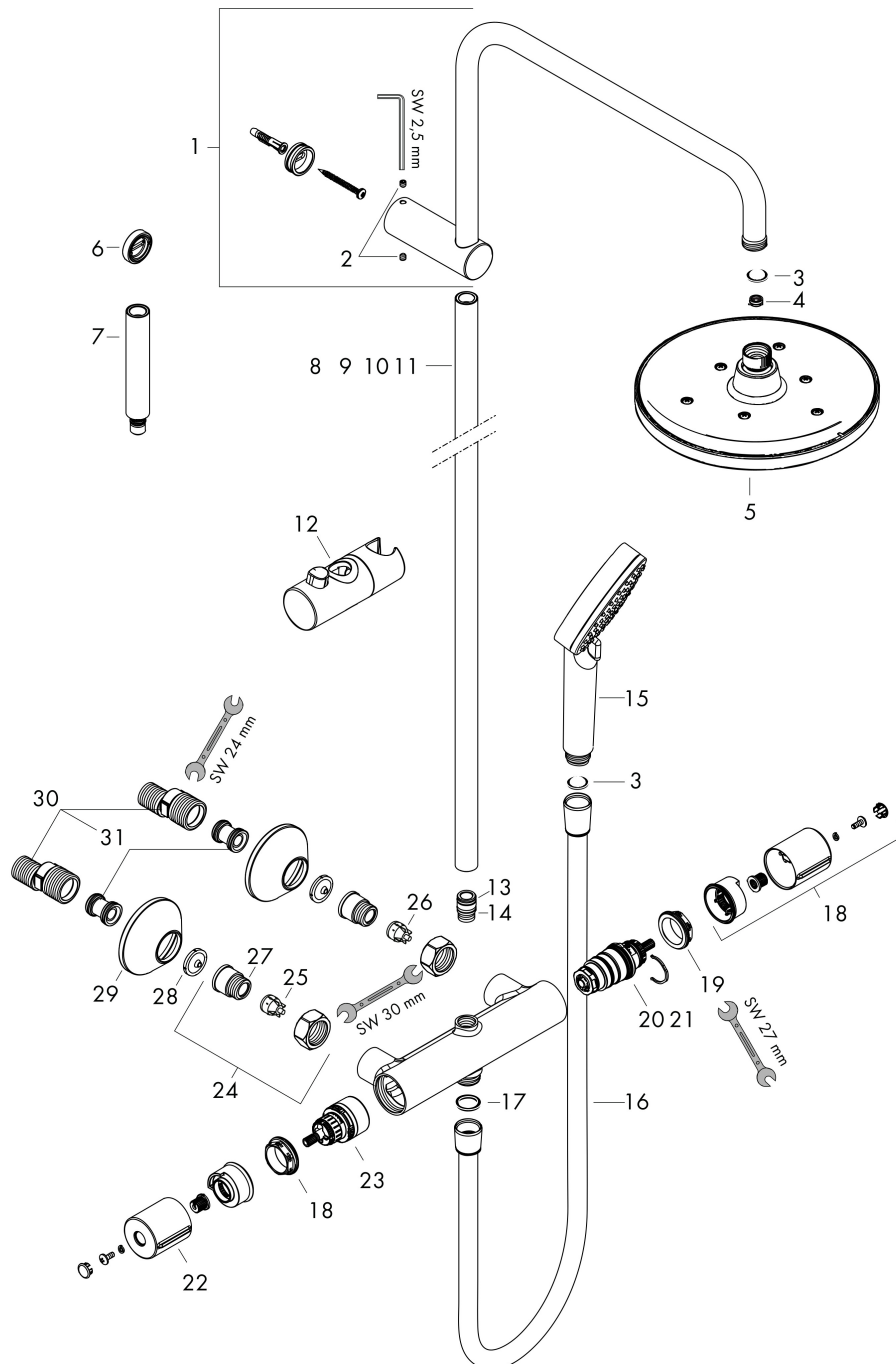

Varumärke	hansgrohe
Art. Namn	Vernis Blend Showerpipe 200 1jet EcoSmart med termostat
Art. Nr.	26089670
RSK-nr.	8283173
Ytsikt	Matt svart
Pos	1

Reservdelsritning för byggnadsår: >06/24