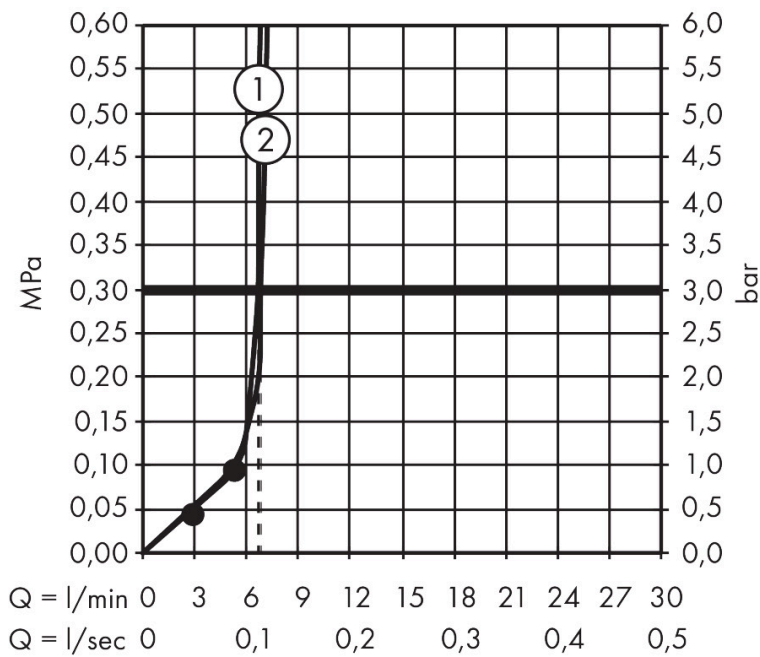

Varumärke	hansgrohe
Art. Namn	Vernis Blend Showerpipe 200 1jet EcoSmart med termostat
Art. Nr.	26089670
RSK-nr.	8283173
Ytskikt	Matt svart
Pos	1

Produktbild

Ritning

Koder/standarder

- STA 1648

Funktioner

- består av: huvuddusch, handdusch, duschtermostat, duschslang, duschstång, glidfäste
- huvuddusch Vernis Blend 200 1jet
- duschhuvudsstorlek huvuddusch: 205 mm
- stråltyp huvuddusch: Rain
- stråltyp handdusch: Rain, IntenseRain
- flödesmängd handdusch vid 3 bar: 6,8 l/min
- maximal flödes hastighet för Showerpipe vid 3 bar: 6,8 l/min
- min. driftstryck: 1 bar
- max. driftstryck: 10 bar
- kulle: huvuddusch med justerbar vinkel
- höjjusterbart glidfäste med låsbart tryckknappsglidfäste
- duscharmlängd huvuddusch: 426 mm
- termostat Vernis
- säkerhetspörr vid 40 °C
- justerbar varmvattenbegränsning
- förbrukarakivering genom vridning
- lämplig för genomströmningsberedare
- monteringsstyp: utanpåliggande montering
- anslutningsstorlek: DN15
- anslutningsgöngö: G 1/2"
- stickmätt: 150 ± 12 mm
- skyddad mot återströmning
- duschstång diameter: 19 mm
- ljudklass: II

Teknologi

Stråltyper

Ceriffikat

Varumärke hansgrohe
 Art. Namn **Vernis Blend** Showerpipe 200 1jet EcoSmart med termostat
 Art. Nr. 26089670
 RSK-nr. 8283173
 Ytskikt Matt svart
 Pos 1

Flödesdiagram

1 Huvuddusch
 2 Handdusch