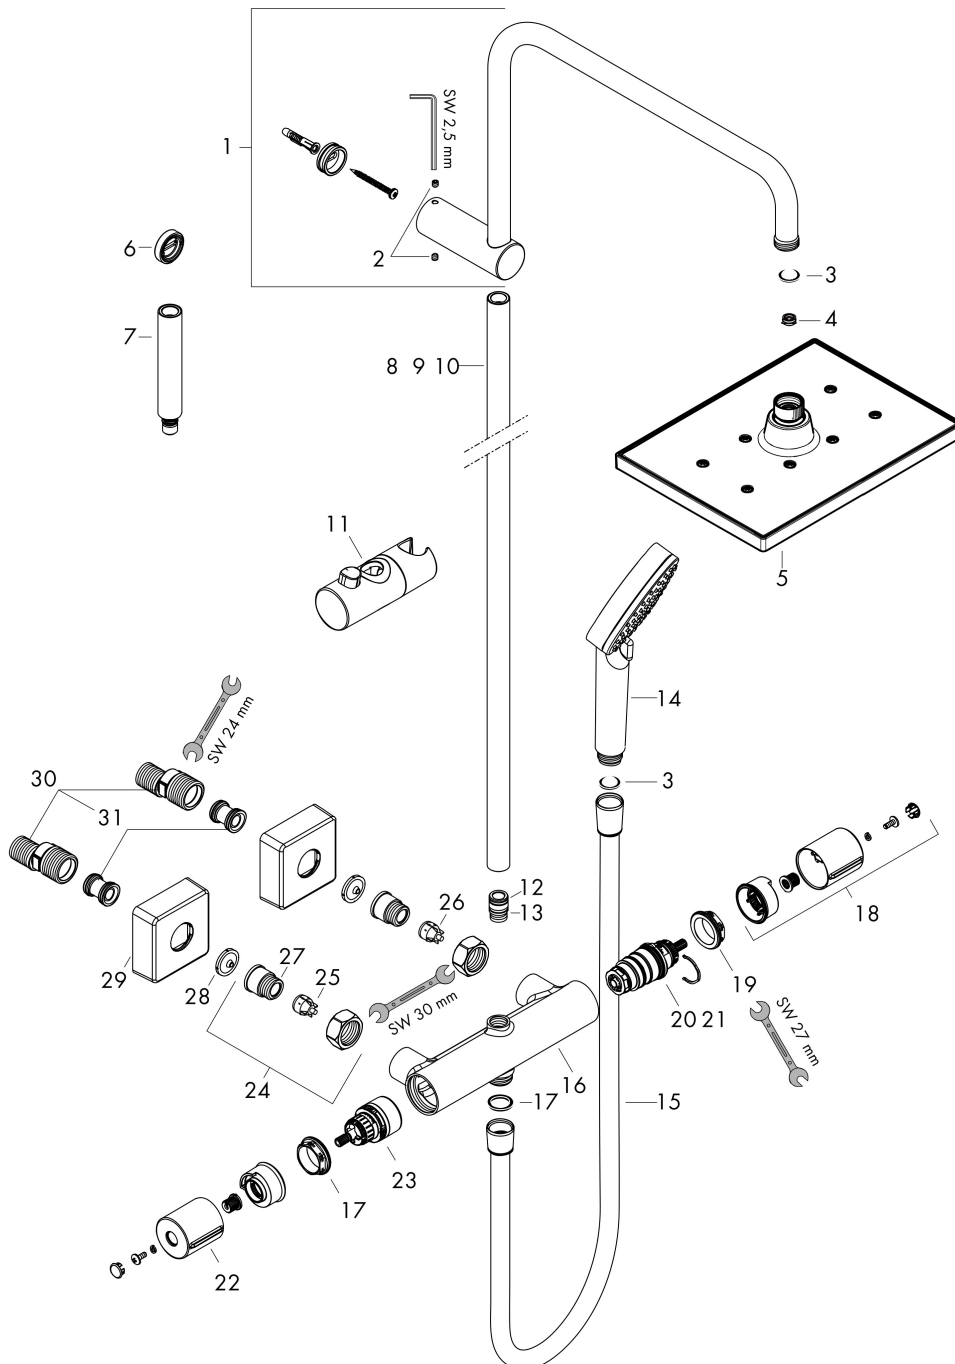

Varumärke hansgrohe  
 Art. Namn **Vernis Shape** Showerpipe 230 1jet EcoSmart med termostat  
 Art. Nr. 26097000  
 RSK-nr. 8283174  
 Ytskikt Krom  
 Pos 1

## Flödesdiagram

1 Huvuddusch  
 2 Handdusch

Varumärke	hansgrohe
Art. Namn	<b>Vernis Shape</b> Showerpipe 230 1jet EcoSmart med termostat
Art. Nr.	26097000
RSK-nr.	8283174
Ytskikt	Krom
Pos	1

## Reservdelsritning för byggnadsår: >06/24

Varumärke hansgrohe  
 Art. Namn **Vernis Shape** Showerpipe 230 1jet EcoSmart med termostat  
 Art. Nr. 26097000  
 RSK-nr. 8283174  
 Ytskikt Krom  
 Pos 1

## Reservdelista för byggnadsår: >06/24

Pos.	Beskrivning	Art.nr.
1	Duscharm	93768000
2	null	98446000
3	Silpackning	94246000
4	Flödesbegränsare	87836000
5	Huvuddusch	26283000
6	distansbricka 7 mm	93813000
7	Förlängare 100 mm	94164000
8	Rör 845 mm	93906000
9	Rör 945 mm	93770000
10	Rör 1145 mm	93907000
11	Glider kompl.	93729000
12	O-ring 11x2	98127000
13	O-ring 12x2	98214000
14	Handduschsset	26340000
15	Duschslang Metaflex'C 1,60 m	28266000
16	Termostat	94819000
17	Tätning	98058000
18	Termostatgrepp	93727000
19	Mutter	98913000
20	Termostatinsats	98282000
21	Termostatinsats för omvänd rörföring	92373000
22	Grepp	93731000
23	Avstängningsventil inkl. omkastare	98283000
24	Anslutningsnippel G½	93730000
25	Backventil (tryckfast upp till 2 MPa)	93136000
26	Backventil	96737000
27	O-ring 16x2	98133000
28	Silpackning	96922000
29	Rosett	93879000
30	null	94140000
31	Ljuddämpare	96429000