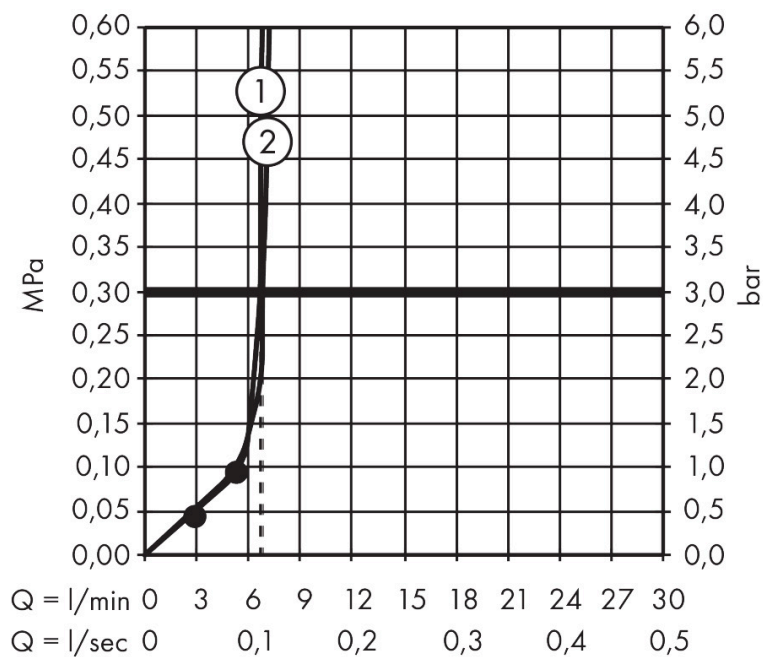

Varumärke hansgrohe  
 Art. Namn **Vernis Shape** Showerpipe 230 1jet EcoSmart med termostat  
 Art. Nr. 26097000  
 RSK-nr. 8283174  
 Ytskikt Krom  
 Pos 1

## Flödesdiagram

1 Huvuddusch  
 2 Handdusch

Varumärke	hansgrohe
Art. Namn	<b>Vernis Shape</b> Showerpipe 230 1jet EcoSmart med termostat
Art. Nr.	26097000
RSK-nr.	8283174
Ytskikt	Krom
Pos	1

## Reservdelsritning för byggnadsår: >06/24

Varumärke hansgrohe  
 Art. Namn **Vernis Shape** Showerpipe 230 1jet EcoSmart med termostat  
 Art. Nr. 26097000  
 RSK-nr. 8283174  
 Ytskikt Krom  
 Pos 1