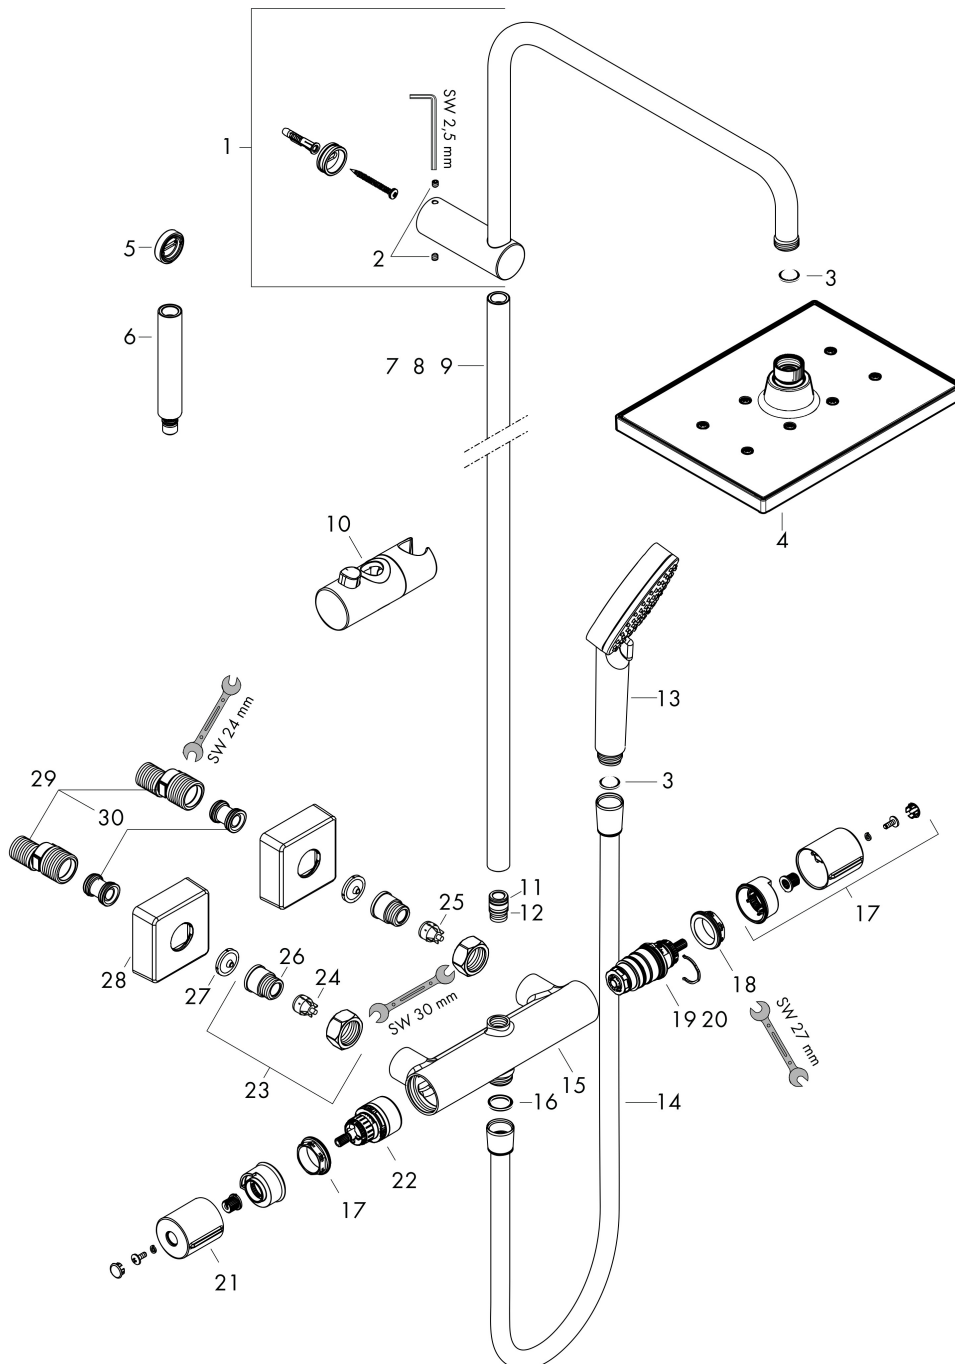

Varumärke hansgrohe
 Art. Namn **Vernis Shape** Showerpipe 230 1jet EcoSmart med termostat
 Art. Nr. 26097670
 RSK-nr. 8283175
 Ytsikt Matt svart
 Pos 1

Flödesdiagram

1 Huvuddusch
 2 Handdusch

Varumärke	hansgrohe
Art. Namn	Vernis Shape Showerpipe 230 1jet EcoSmart med termostat
Art. Nr.	26097670
RSK-nr.	8283175
Ytsikt	Matt svart
Pos	1

Reservdelsritning för byggnadsår: >04/21

Varumärke hansgrohe
 Art. Namn **Vernis Shape** Showerpipe 230 1jet EcoSmart med termostat
 Art. Nr. 26097670
 RSK-nr. 8283175
 Ytskikt Matt svart
 Pos 1

Reservdelsslista för byggnadsår: >04/21

Pos.	Beskrivning	Art.nr.
1	Duscharm	93768670
2	null	98446000
3	Silpackning	94246000
4	Huvuddusch	26283670
5	distansbricka 7 mm	93813670
6	Förlängare 100 mm	94164670
7	Rör 845 mm	93906670
8	Rör 945 mm	93770670
9	Rör 1145 mm	93907670
10	Glider kompl.	93729670
11	O-ring 12x2	98214000
12	O-ring 11x2	98127000
13	Handduschsset	26340670
14	Duschslang Isiflex'B 1,60 m	28276670
15	Termostat	94819670
16	Tätning	98058000
17	Termostatgrepp	93727670
18	Mutter	98913000
19	Termostatinsats	98282000
20	Termostatinsats för omvänd rörföring	92373000
21	Grepp	93731670
22	Avstängningsventil inkl. omkastare	98283000
23	Anslutningsnippel G½	93730670
24	Backventil (tryckfast upp till 2 MPa)	93136000
25	Backventil	96737000
26	O-ring 16x2	98133000
27	Silpackning	96922000
28	Rosett	93879670
29	null	94140000
30	Ljuddämpare	96429000