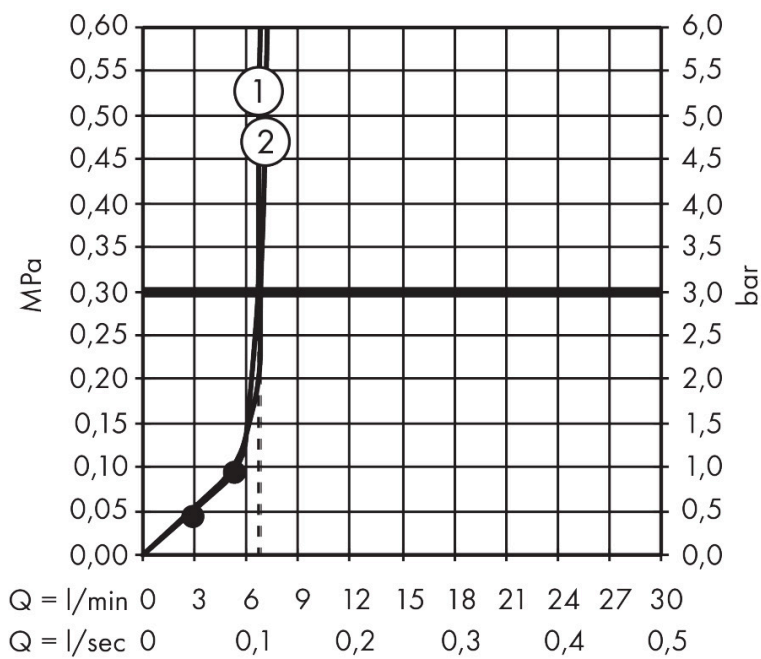

Varumärke hansgrohe
 Art. Namn **Vernis Shape** Showerpipe 230 1jet EcoSmart med termostat
 Art. Nr. 26097670
 RSK-nr. 8283175
 Ytsikt Matt svart
 Pos 1

Flödesdiagram

1 Huvuddusch
 2 Handdusch

Varumärke	hansgrohe
Art. Namn	Vernis Shape Showerpipe 230 1jet EcoSmart med termostat
Art. Nr.	26097670
RSK-nr.	8283175
Ytsikt	Matt svart
Pos	1

Reservdelsritning för byggnadsår: >04/21

Varumärke hansgrohe
 Art. Namn **Vernis Shape** Showerpipe 230 1jet EcoSmart med termostat
 Art. Nr. 26097670
 RSK-nr. 8283175
 Ytskikt Matt svart
 Pos 1

Reservdelsslista för byggnadsår: >04/21