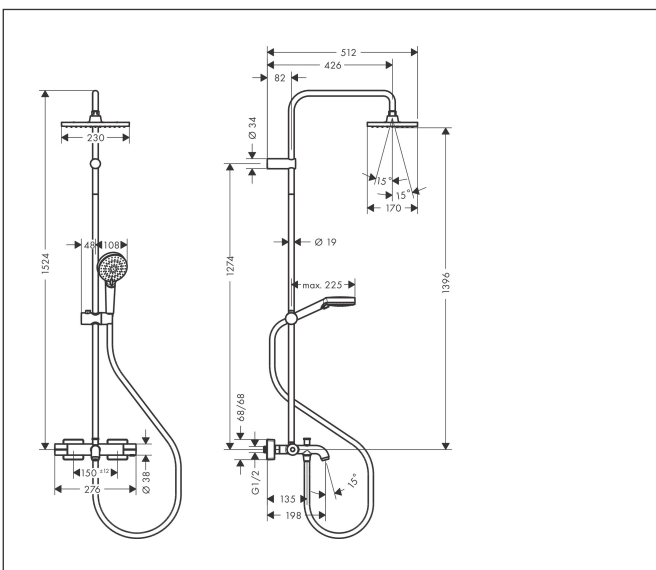

Varumärke	hansgrohe
Art. Namn	<b>Vernis Shape</b> Showerpipe 230 1jet EcoSmart med kartermostat
Art. Nr.	26098000
RSK-nr.	8283176
Ytsikt	Krom
Pos	1

## Funktioner

- består av: huvuddusch, handdusch, kartermostat, duschslang, glidfäste, duschstång
- huvuddusch Vernis Shape 230 1jet
- duschhuvudsstorlek huvuddusch: 230 x 170 mm
- stråltyp huvuddusch: Rain
- stråltyp handdusch: Rain, IntenseRain
- flödesmängd handdusch vid 3 bar: 6,9 l/min
- maximal flödes hastighet för Showerpipe vid 3 bar: 20 l/min
- min. driftstryck: 1 bar
- max. driftstryck: 10 bar
- kulle: huvuddusch med justerbar vinkel
- höjjusterbart glidfäste med låsbart tryckknappsglidfäste
- duscharmslängd huvuddusch: 426 mm
- termostat Vernis
- säkerhetsspärr vid 40 °C
- justerbar varmvattenbegränsning
- förbrukarakivering genom vridning
- lämplig för genomströmningsberedare
- monteringsstyp: utanpåliggande montering
- anslutningsstorlek: DN15
- anslutningsgånga: G 1/2"
- stickmått: 150 ± 12 mm
- skyddad mot återströmning
- duschstång diameter: 19 mm
- ljudklass: II