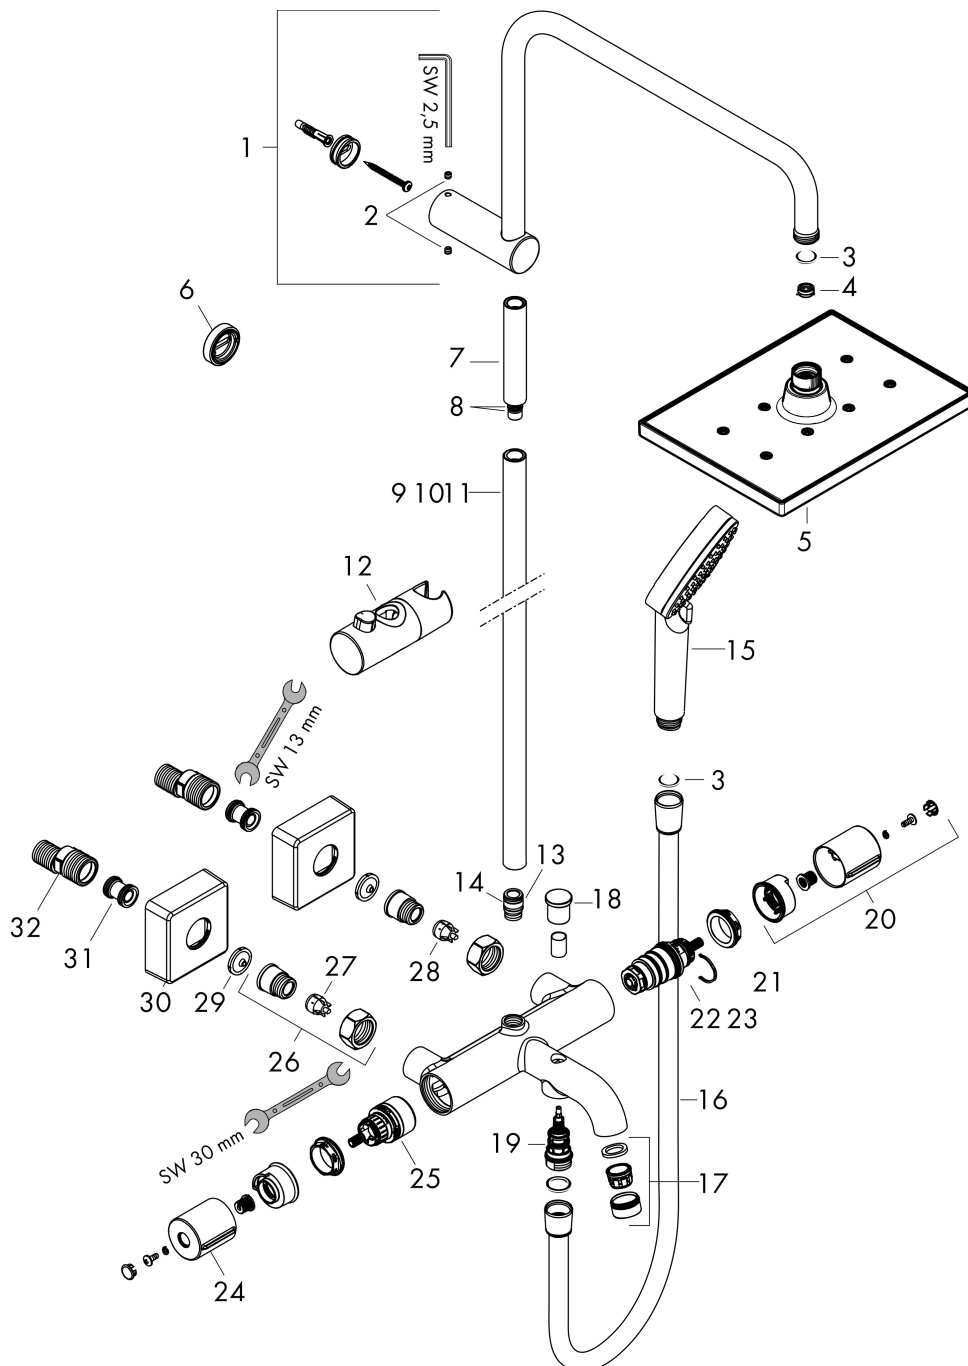

Varumärke	hansgrohe
Art. Namn	Vernis Shape Showerpipe 230 1jet EcoSmart med kartermostat
Art. Nr.	26098000
RSK-nr.	8283176
Ytsikt	Krom
Pos	1

Reservdelsritning för byggnadsår: >06/24