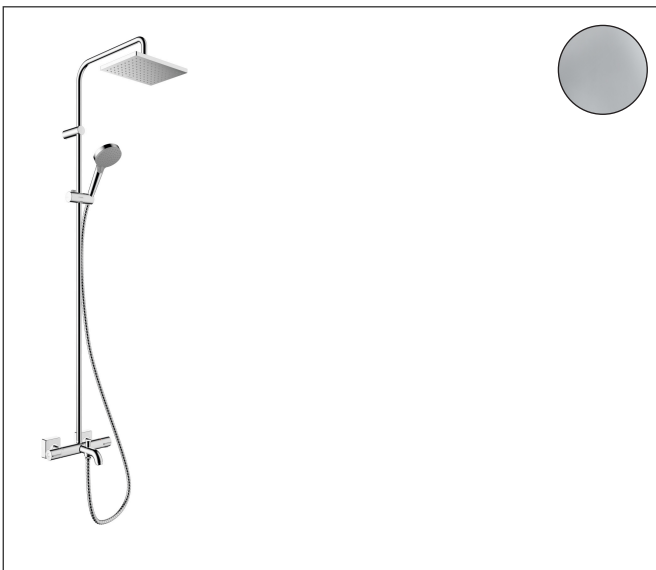

Varumärke	hansgrohe
Art. Namn	Vernis Shape Showerpipe 230 1jet EcoSmart med kartermostat
Art. Nr.	26098000
RSK-nr.	8283176
Ytsikt	Krom
Pos	1

Produktbild