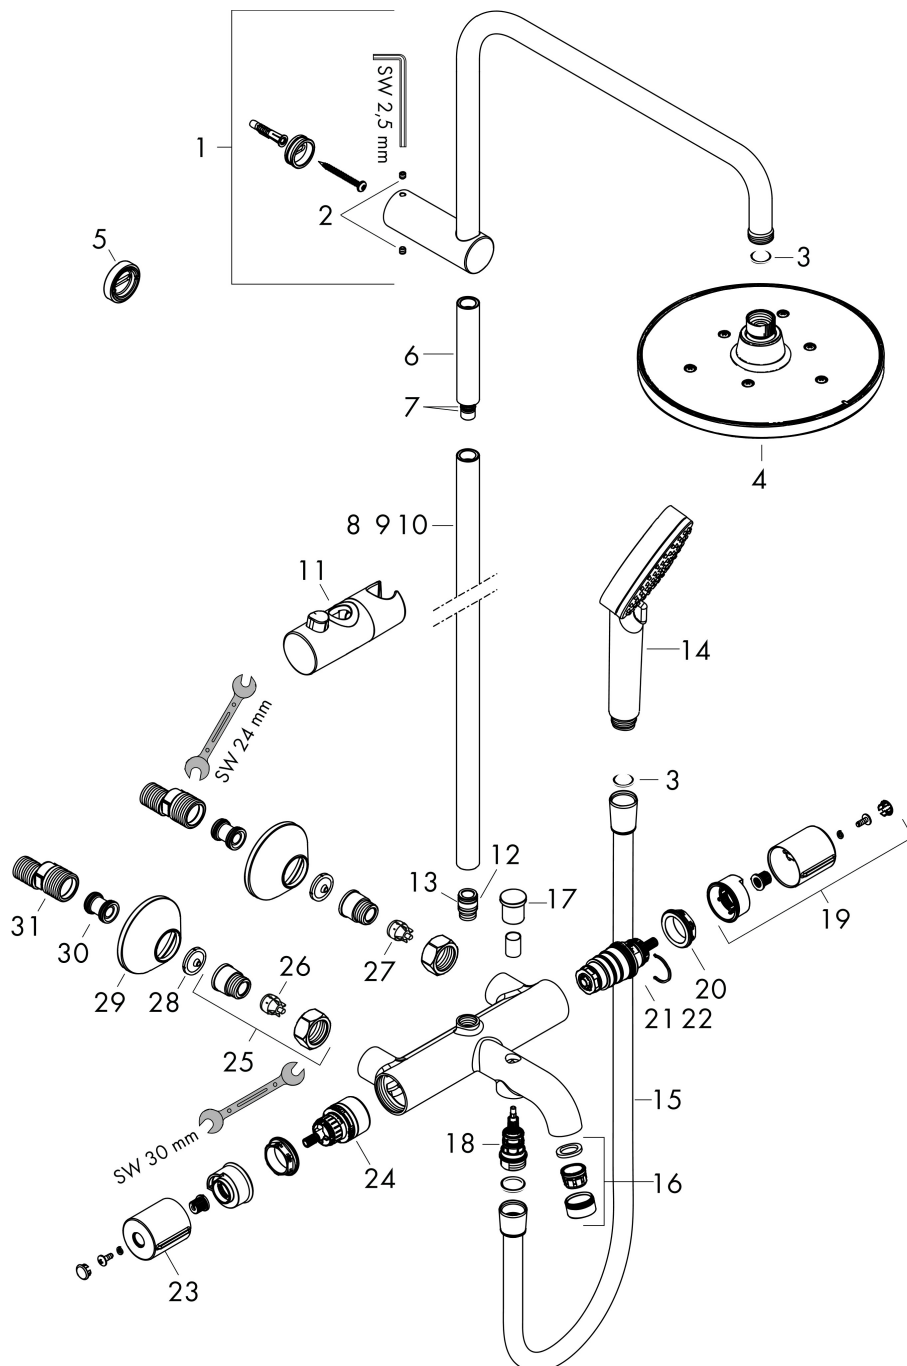

Varumärke hansgrohe  
 Art. Namn **Vernis Blend** Showerpipe 200 1jet med kartermostat  
 Art. Nr. 26274000  
 RSK-nr. 8283177  
 Ytskikt Krom  
 Pos 1

## Flödesdiagram

- 1 Huvuddusch
- 2 Handdusch
- 3 Badkarskran

Varumärke	hansgrohe
Art. Namn	<b>Vernis Blend</b> Showerpipe 200 1jet med kartermostat
Art. Nr.	26274000
RSK-nr.	8283177
Ytskikt	Krom
Pos	1

## Reservdelsritning för byggnadsår: >06/21

Varumärke hansgrohe  
 Art. Namn **Vernis Blend** Showerpipe 200 ljet med kartermostat  
 Art. Nr. 26274000  
 RSK-nr. 8283177  
 Ytskikt Krom  
 Pos 1

## Reservdelista för byggnadsår: >06/21

Pos.	Beskrivning	Art.nr.
1	Duscharm	93768000
2	null	98446000
3	Silpackning	94246000
4	Huvuddusch	26271000
5	distansbricka 7 mm	93813000
6	Förlängare 100 mm	94164000
7	O-ring 9x2	98119000
8	Rör 1145 mm	93907000
9	Rör 945 mm	93770000
10	Rör 845 mm	93906000
11	Glider kompl.	93729000
12	O-ring 12x2	98214000
13	O-ring 11x2	98127000
14	Handduschsset	26270000
15	Duschslang Metaflex'C 1,60 m	28266000
16	Luftblandare M24x1 (38 l/min)	92513000
17	Omkastar-knopp	93766000
18	Omkastare	97978000
19	Termostatgrepp	93727000
20	Mutter	98913000
21	Termostatinsats	98282000
22	Termostatinsats för omvänd rörföring	92373000
23	Grepp	93731000
24	Avstängningsventil inkl. omkastare	98283000
25	Anslutningsnippel G $\frac{1}{2}$	93730000
26	Backventil (tryckfast upp till 2 MPa)	93136000
27	Backventil	96737000
28	Silpackning	96922000
29	Rosett Ø 70 mm	93718000
30	null	94140000
31	Ljuddämpare	96429000