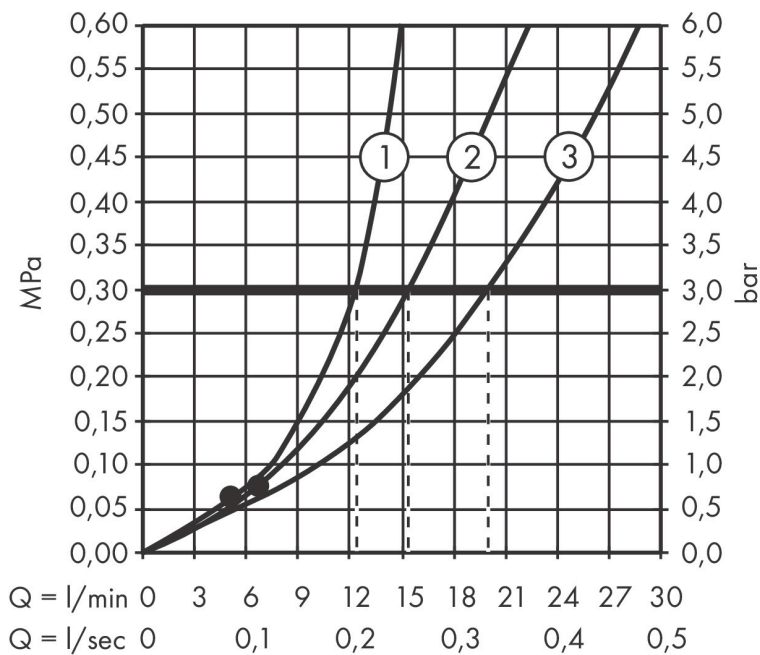

Varumärke hansgrohe
Art. Namn **Vernis Blend** Showerpipe 200 1jet med kartermostat
Art. Nr. 26274000
RSK-nr. 8283177
Ytskikt Krom
Pos 1

Flödesdiagram

- 1 Huvuddusch
- 2 Handdusch
- 3 Badkarskran