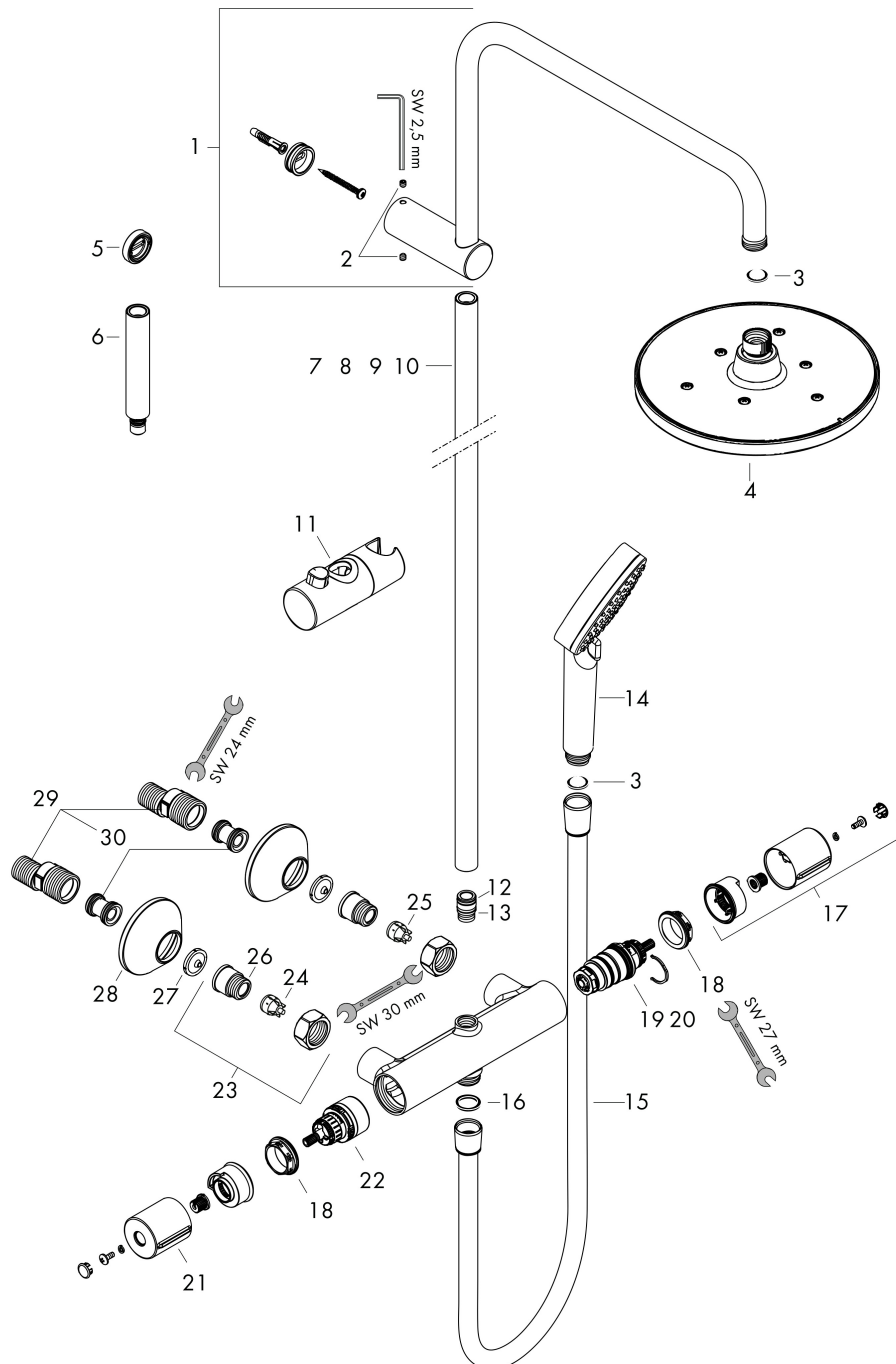

Varumärke	hansgrohe
Art. Namn	Vernis Blend Showerpipe 200 1jet EcoSmart+ med termostat
Art. Nr.	26318000
RSK-nr.	8283183
Ytsikt	Krom
Pos	1

Reservdelsritning för byggnadsår: >11/21