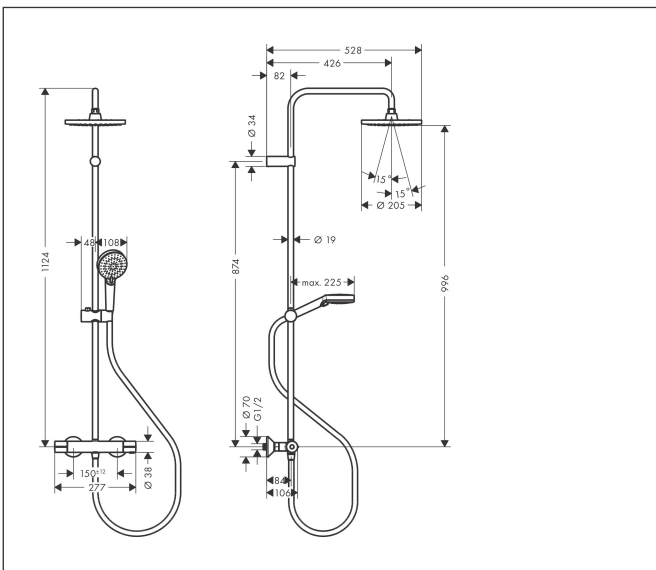

Varumärke	hansgrohe
Art. Namn	Vernis Blend Showerpipe 200 1jet EcoSmart+ med termostat
Art. Nr.	26318000
RSK-nr.	8283183
Ytskikt	Krom
Pos	1

Produktbild

Ritning

Koder/standarder

- STA 1648

Funktioner

- består av: huvuddusch, handdusch, duschtermostat, duschslang, glidfäste
- huvuddusch Vernis Blend 200 1jet
- duschhuvudsstorlek huvuddusch: 205 mm
- stråltyp huvuddusch: Rain
- stråltyp handdusch: Rain, IntenseRain
- flödesmängd handdusch vid 3 bar: 5,5 l/min
- maximal flödes hastighet för Showerpipe vid 3 bar: 5,7 l/min
- min. driftstryck: 1 bar
- max. driftstryck: 10 bar
- kulle: huvuddusch med justerbar vinkel
- höjjusterbart glidfäste med låsbart tryckknappsglidfäste
- duscharmslängd huvuddusch: 426 mm
- termostat Vernis
- säkerhetsspärr vid 40 °C
- justerbar varmvattenbegränsning
- förbrukarakivering genom vridning
- lämplig för genomströmningsberedare
- monteringsstyp: utanpåliggande montering
- anslutningsstorlek: DN15
- anslutningsgänga: G 1/2"
- stickmått: 150 ± 12 mm
- skyddad mot återströmning
- duschstång diamter: 19 mm
- ljudklass: I

Teknologi

Stråltyper

Cerifikat

Varumärke hansgrohe
 Art. Namn **Vernis Blend** Showerpipe 200 1jet EcoSmart+ med termostat
 Art. Nr. 26318000
 RSK-nr. 8283183
 Ytskikt Krom
 Pos 1

Flödesdiagram

Varumärke	hansgrohe
Art. Namn	Vernis Blend Showerpipe 200 1jet EcoSmart+ med termostat
Art. Nr.	26318000
RSK-nr.	8283183
Ytsikt	Krom
Pos	1