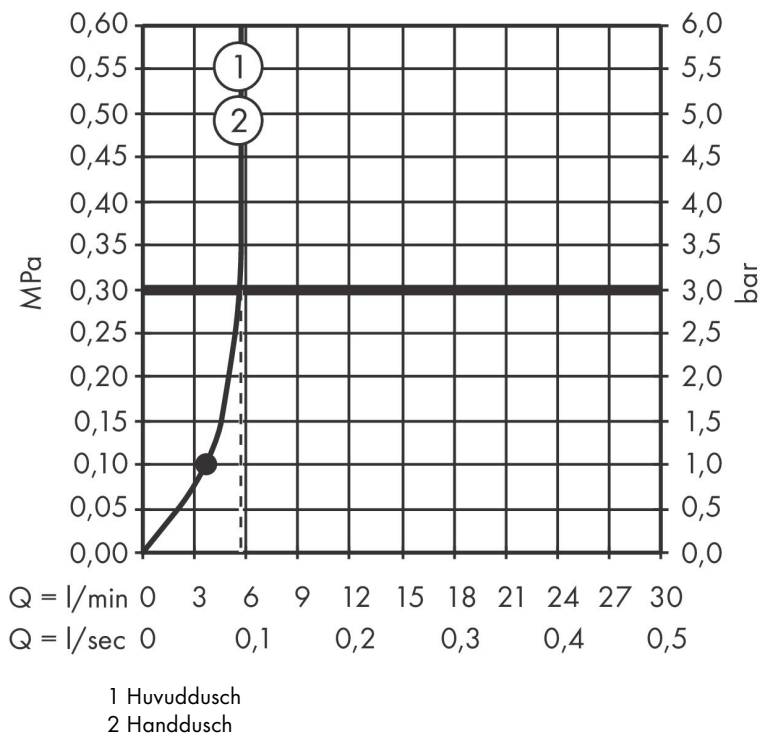

Varumärke	hansgrohe
Art. Namn	Vernis Blend Showerpipe 200 1jet EcoSmart+ med termostat
Art. Nr.	26318000
RSK-nr.	8283183
Ytskikt	Krom
Pos	1

Produktbild

Ritning

Koder/standarder

- STA 1648

Funktioner

- består av: huvuddusch, handdusch, duschtermostat, duschslang, glidfäste
- huvuddusch Vernis Blend 200 1jet
- duschhuvudsstorlek huvuddusch: 205 mm
- stråltyp huvuddusch: Rain
- stråltyp handdusch: Rain, IntenseRain
- flödesmängd handdusch vid 3 bar: 5,5 l/min
- maximal flödes hastighet för Showerpipe vid 3 bar: 5,7 l/min
- min. driftstryck: 1 bar
- max. driftstryck: 10 bar
- kulle: huvuddusch med justerbar vinkel
- höjjusterbart glidfäste med låsbart tryckknappsglidfäste
- duscharmslängd huvuddusch: 426 mm
- termostat Vernis
- säkerhetsspärr vid 40 °C
- justerbar varmvattenbegränsning
- förbrukarakivering genom vridning
- lämplig för genomströmningsberedare
- monteringsstyp: utanpåliggande montering
- anslutningsstorlek: DN15
- anslutningsgänga: G 1/2"
- stickmått: 150 ± 12 mm
- skyddad mot återströmning
- duschstång diamter: 19 mm
- ljudklass: I

Teknologi

Stråltyper

Cerifikat

Varumärke hansgrohe
 Art. Namn **Vernis Blend** Showerpipe 200 1jet EcoSmart+ med termostat
 Art. Nr. 26318000
 RSK-nr. 8283183
 Ytskikt Krom
 Pos 1

Flödesdiagram

Varumärke	hansgrohe
Art. Namn	Vernis Blend Showerpipe 200 1jet EcoSmart+ med termostat
Art. Nr.	26318000
RSK-nr.	8283183
Ytsikt	Krom
Pos	1