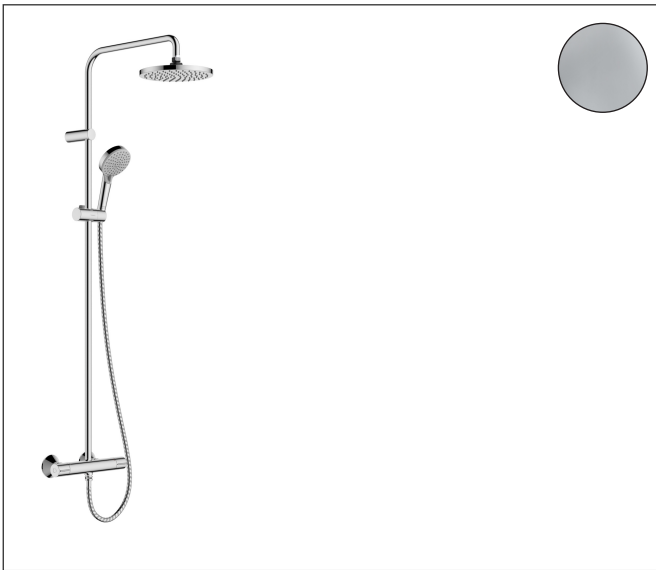

Varumärke	hansgrohe
Art. Namn	Vernis Blend Showerpipe 200 1jet EcoSmart+ med termostat
Art. Nr.	26318000
RSK-nr.	8283183
Ytskikt	Krom
Pos	1

Produktbild

Ritning

Koder/standarder

- STA 1648

Funktioner

- består av: huvuddusch, handdusch, duschtermostat, duschslang, glidfäste
- huvuddusch Vernis Blend 200 1jet
- duschhuvudsstorlek huvuddusch: 205 mm
- stråltyp huvuddusch: Rain
- stråltyp handdusch: Rain, IntenseRain
- flödesmängd handdusch vid 3 bar: 5,5 l/min
- maximal flödes hastighet för Showerpipe vid 3 bar: 5,7 l/min
- min. driftstryck: 1 bar
- max. driftstryck: 10 bar
- kulle: huvuddusch med justerbar vinkel
- höjjusterbart glidfäste med låsbart tryckknappsglidfäste
- duscharmslängd huvuddusch: 426 mm
- termostat Vernis
- säkerhetsspärr vid 40 °C
- justerbar varmvattenbegränsning
- förbrukarakivering genom vridning
- lämplig för genomströmningsberedare
- monteringsstyp: utanpåliggande montering
- anslutningsstorlek: DN15
- anslutningsgänga: G 1/2"
- stickmått: 150 ± 12 mm
- skyddad mot återströmning
- duschstång diamter: 19 mm
- ljudklass: I

Teknologi

Stråltyper

Cerifikat

Varumärke hansgrohe
 Art. Namn **Vernis Blend** Showerpipe 200 1jet EcoSmart+ med termostat
 Art. Nr. 26318000
 RSK-nr. 8283183
 Ytskikt Krom
 Pos 1

Flödesdiagram

Varumärke	hansgrohe
Art. Namn	Vernis Blend Showerpipe 200 1jet EcoSmart+ med termostat
Art. Nr.	26318000
RSK-nr.	8283183
Ytsikt	Krom
Pos	1

Reservdelsritning för byggnadsår: >11/21

Varumärke hansgrohe
 Art. Namn **Vernis Blend** Showerpipe 200 ljet EcoSmart+ med termostat
 Art. Nr. 26318000
 RSK-nr. 8283183
 Ytskikt Krom
 Pos 1

Reservdelstlista för byggnadsår: >11/21