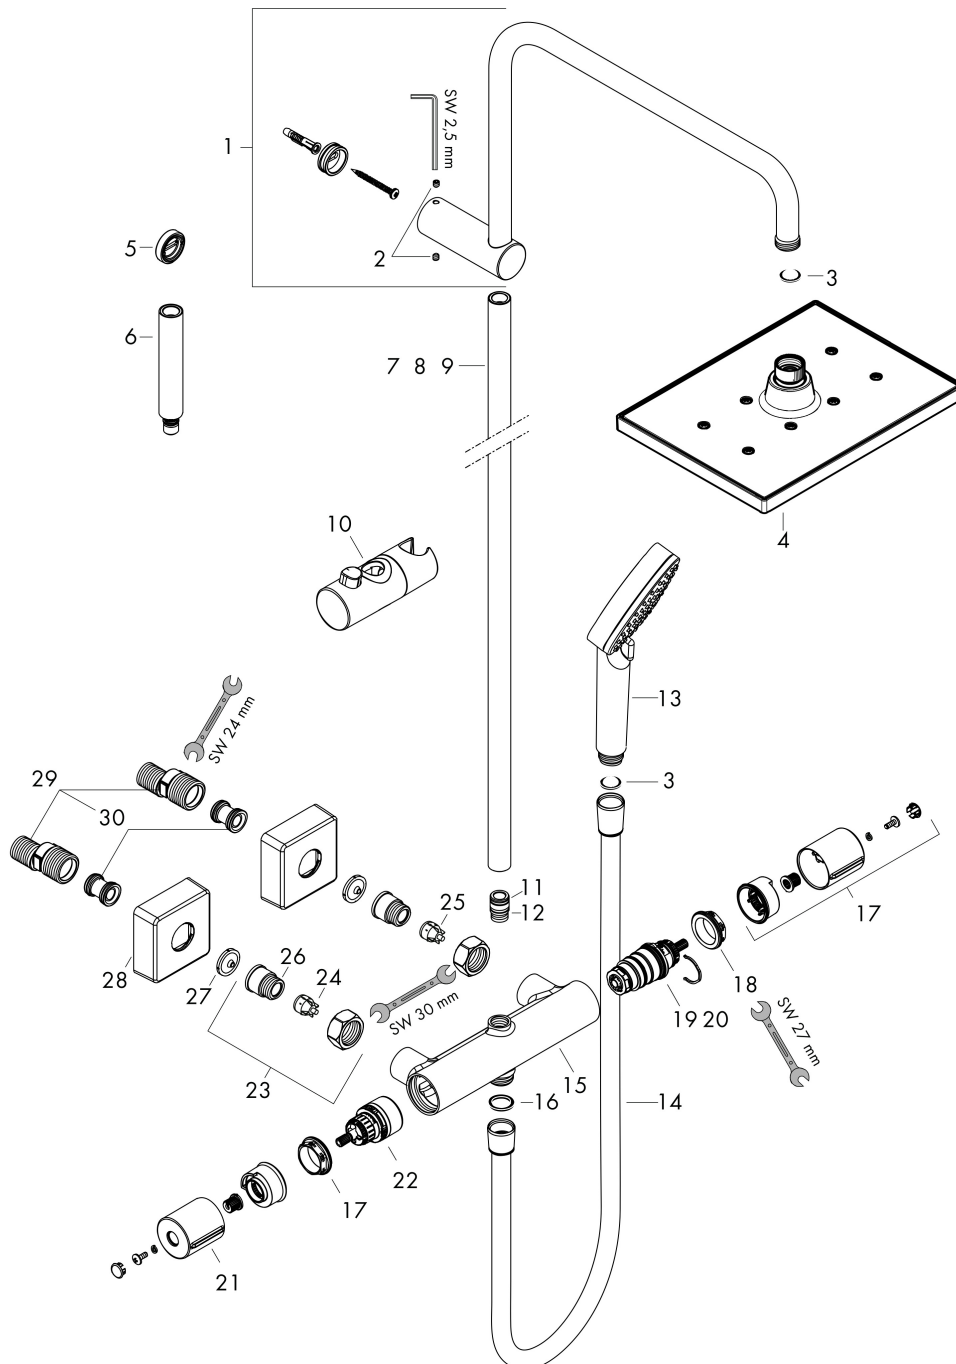

Varumärke hansgrohe
 Art. Namn **Vernis Shape** Showerpipe 230 1jet EcoSmart+ med termostat
 Art. Nr. 26319000
 RSK-nr. 8283184
 Ytskikt Krom
 Pos 1

Flödesdiagram

1 Huvuddusch
 2 Handdusch

Varumärke	hansgrohe
Art. Namn	Vernis Shape Showerpipe 230 1jet EcoSmart+ med termostat
Art. Nr.	26319000
RSK-nr.	8283184
Ytsikt	Krom
Pos	1

Reservdelsritning för byggnadsår: >11/21

Varumärke hansgrohe
 Art. Namn **Vernis Shape** Showerpipe 230 1jet EcoSmart+ med termostat
 Art. Nr. 26319000
 RSK-nr. 8283184
 Ytskikt Krom
 Pos 1

Reservdelstlista för byggnadsår: >11/21

Pos.	Beskrivning	Art.nr.
1	Duscharm	93768000
2	null	98446000
3	Silpackning	94246000
4	Huvuddusch	26094000
5	distansbricka 7 mm	93813000
6	Förlängare 100 mm	94164000
7	Rör 845 mm	93906000
8	Rör 945 mm	93770000
9	Rör 1145 mm	93907000
10	Glider kompl.	93729000
11	O-ring 12x2	98214000
12	O-ring 11x2	98127000
13	Handduschsset	26090000
14	Duschslang Metaflex'C 1,60 m	28266000
15	Termostat	94819000
16	Tätning	98058000
17	Termostatgrepp	93727000
18	Mutter	98913000
19	Termostatinsats	98282000
20	Termostatinsats för omvänd rörföring	92373000
21	Grepp	93731000
22	Avstängningsventil inkl. omkastare	98283000
23	Anslutningsnippel G½	93730000
24	Backventil (tryckfast upp till 2 MPa)	93136000
25	Backventil	96737000
26	O-ring 16x2	98133000
27	Silpackning	96922000
28	Rosett	93879000
29	null	94140000
30	Ljuddämpare	96429000