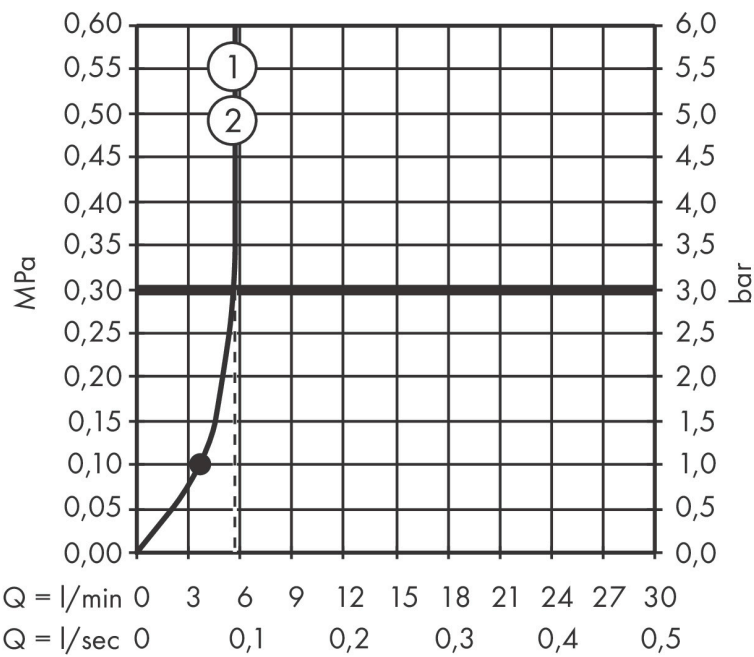

Varumärke hansgrohe
 Art. Namn **Vernis Shape** Showerpipe 230 1jet EcoSmart+ med termostat
 Art. Nr. 26319000
 RSK-nr. 8283184
 Ytskikt Krom
 Pos 1

Flödesdiagram

1 Huvuddusch
 2 Handdusch

Varumärke	hansgrohe
Art. Namn	Vernis Shape Showerpipe 230 1jet EcoSmart+ med termostat
Art. Nr.	26319000
RSK-nr.	8283184
Ytsikt	Krom
Pos	1

Reservdelsritning för byggnadsår: >11/21

Varumärke hansgrohe
 Art. Namn **Vernis Shape** Showerpipe 230 1jet EcoSmart+ med termostat
 Art. Nr. 26319000
 RSK-nr. 8283184
 Ytskikt Krom
 Pos 1

Reservdelstlista för byggnadsår: >11/21