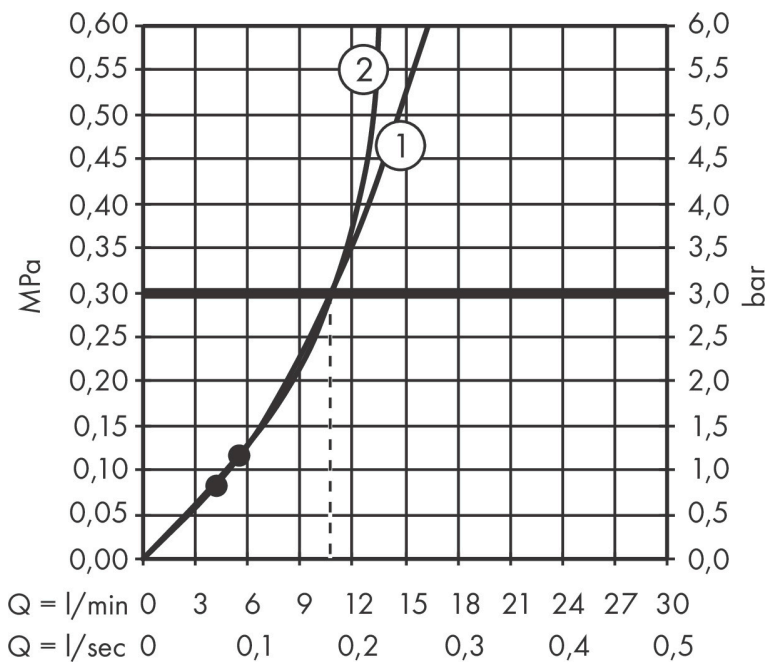

Varumärke hansgrohe
Art. Namn **Pulsify S** Showerpipe 260 1jet med ShowerTablet Select 400
Art. Nr. 24220140
RSK-nr. 8283576
Ytskikt Borstad brons PVD
Pos 1

Flödesdiagram

1 Handdusch
2 Huvuddusch