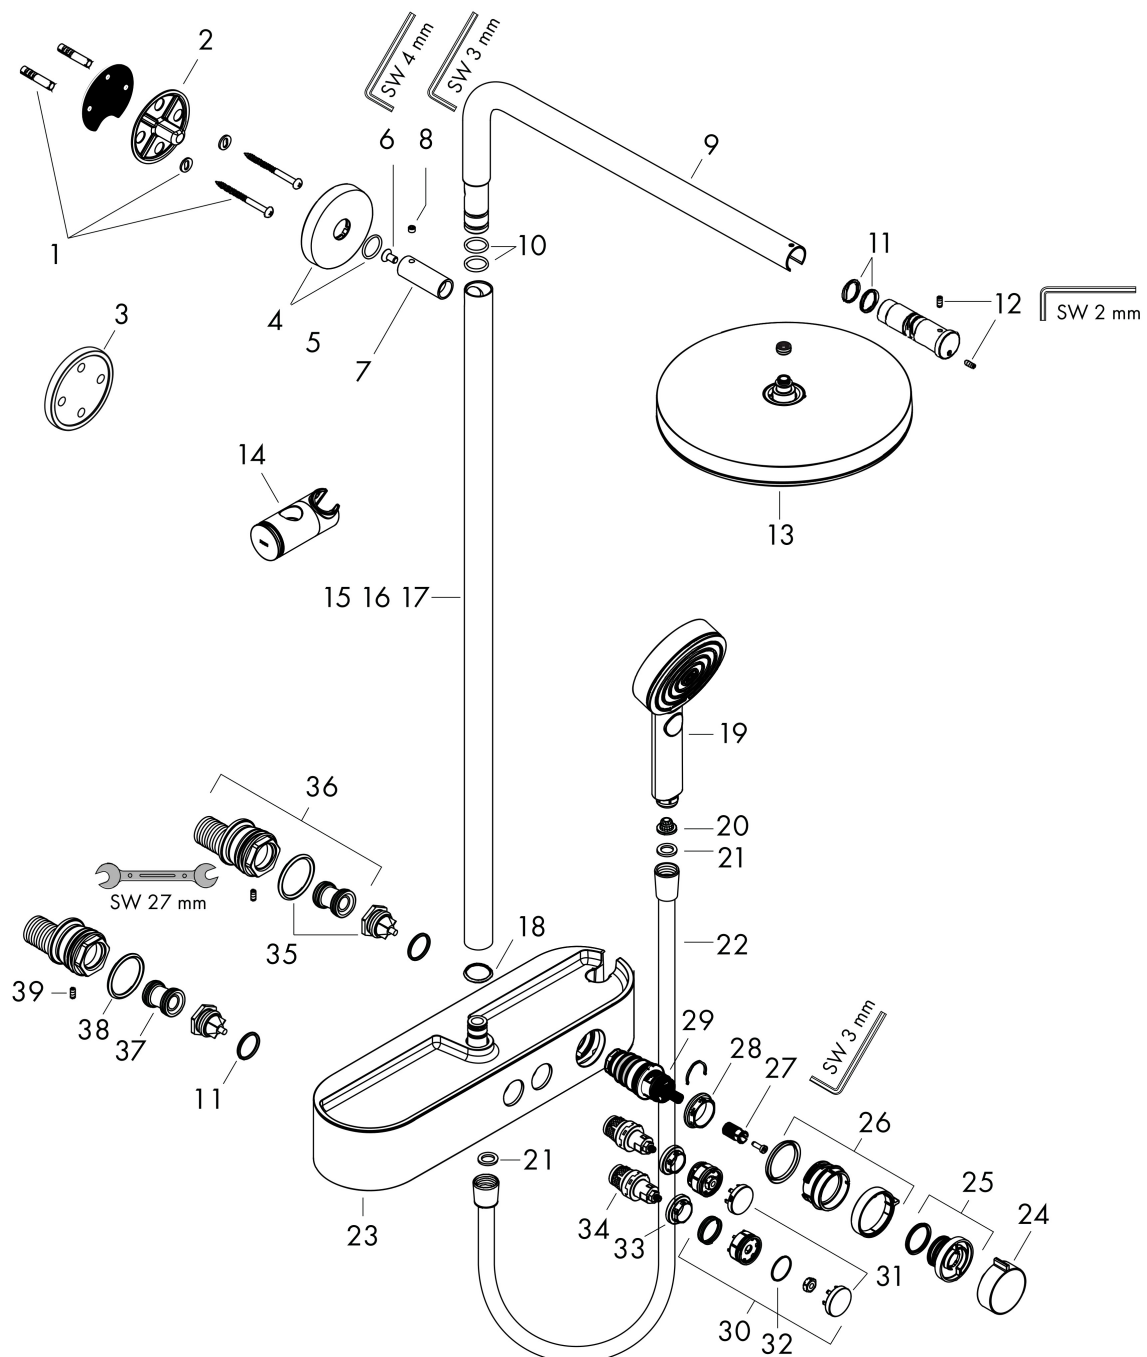

Varumärke	hansgrohe
Art. Namn	Pulsify S Showerpipe 260 1jet med ShowerTablet Select 400
Art. Nr.	24220140
RSK-nr.	8283576
Ytsikt	Borstad brons PVD
Pos	1

Reservdelssritning för byggnadsår: >01/23