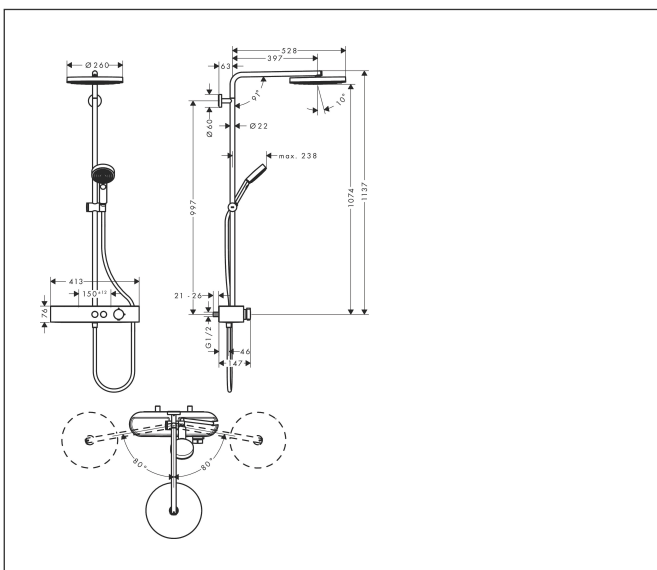

Varumärke	hansgrohe
Art. Namn	Pulsify S Showerpipe 260 1jet med ShowerTablet Select 400
Art. Nr.	24220140
RSK-nr.	8283576
Ytsikt	Borstad brons PVD
Pos	1

Produktbild

Ritning

Koder/standarder

- STA 1427

Funktioner

- består av: huvuddusch, handdusch, duschtermostat, duschstång, glidfäste, duschslang
- huvuddusch Pulsify 260 1jet
- duschhuvudsstorlek huvuddusch: 260 mm
- stråltyp huvuddusch: PowderRain
- strålskivans yta: grafit
- Fast Drain tömmer huvudduschen från en vinkel på 10°
- avtagbart duschhuvud
- hylla av plast
- hyllans yta: grafit
- stråltyp handdusch: PowderRain, IntenseRain, Massagestråle
- maximal flödeshastighet för Showerpipe vid 3 bar: 10,9 l/min
- min. driftstryck: 1,2 bar
- max. driftstryck: 10 bar
- kulle: huvuddusch med justerbar vinkel
- höjdjusterbart glidfäste med låsbart tryckknappsglidfäste
- duscharmslängd huvuddusch: 398 mm
- svängbar duscharm
- CoolContacttermostat: Förhindrar att höljet värms upp och gör det säkrare att duscha
- termostat ShowerTablet Select 400
- säkerhetsspärr vid 40 °C
- justerbar varmvattenbegränsning
- bekväm omställning via Select-knapp
- samtidig användning av 2 funktioner

Teknologi

Stråltyper