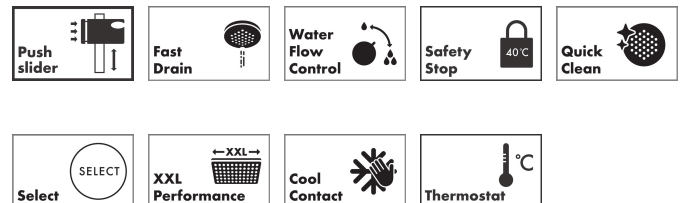

Varumärke	hansgrohe
Art. Namn	Pulsify S Showerpipe 260 1jet med ShowerTablet Select 400
Art. Nr.	24220140
RSK-nr.	8283576
Ytsikt	Borstad brons PVD
Pos	1

Produktbild

Ritning

Koder/standarder

- STA 1427

Funktioner

- består av: huvuddusch, handdusch, duschtermostat, duschstång, glidfäste, duschslang
- huvuddusch Pulsify 260 1jet
- duschhuvudsstorlek huvuddusch: 260 mm
- stråltyp huvuddusch: PowderRain
- strålskivans yta: grafit
- Fast Drain tömmer huvudduschen från en vinkel på 10°
- avtagbart duschhuvud
- hylla av plast
- hyllans yta: grafit
- stråltyp handdusch: PowderRain, IntenseRain, Massagestråle
- maximal flödeshastighet för Showerpipe vid 3 bar: 10,9 l/min
- min. driftstryck: 1,2 bar
- max. driftstryck: 10 bar
- kulle: huvuddusch med justerbar vinkel
- höjdjusterbart glidfäste med låsbart tryckknappsglidfäste
- duscharmslängd huvuddusch: 398 mm
- svängbar duscharm
- CoolContacttermostat: Förhindrar att höljet värms upp och gör det säkrare att duscha
- termostat ShowerTablet Select 400
- säkerhetsspärr vid 40 °C
- justerbar varmvattenbegränsning
- bekväm omställning via Select-knapp
- samtidig användning av 2 funktioner

Teknologi

Stråltyper