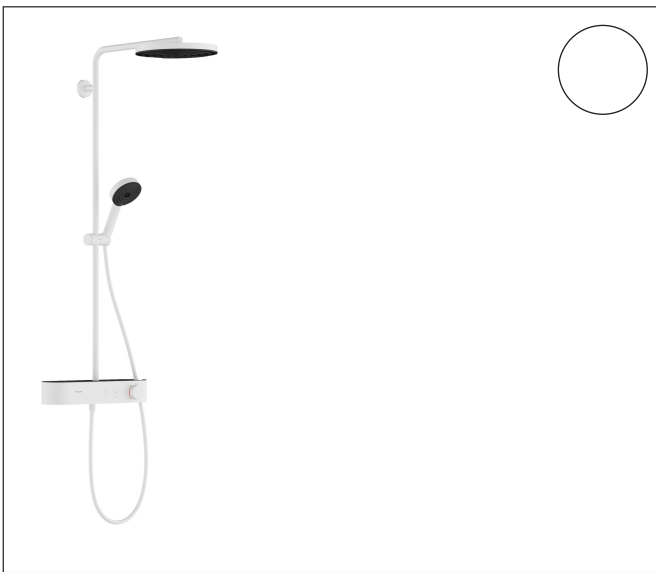

Varumärke	hansgrohe
Art. Namn	Pulsify S Showerpipe 260 1jet med ShowerTablet Select 400
Art. Nr.	24220700
RSK-nr.	8283578
Ytsikt	Matt vit
Pos	1

Produktbild