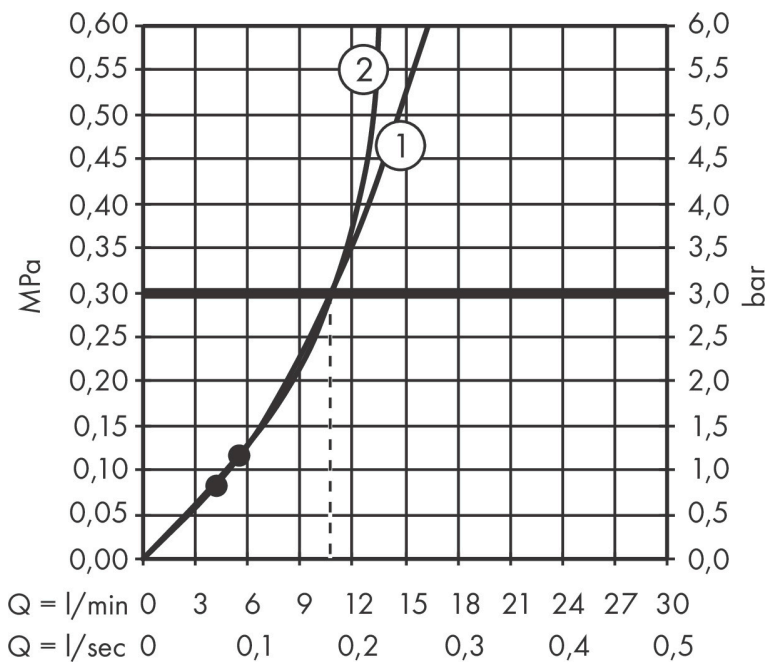

Varumärke hansgrohe
Art. Namn **Pulsify S** Showerpipe 260 1jet med ShowerTablet Select 400
Art. Nr. 24220700
RSK-nr. 8283578
Ytskikt Matt vit
Pos 1

Flödesdiagram

1 Handdusch
2 Huvuddusch