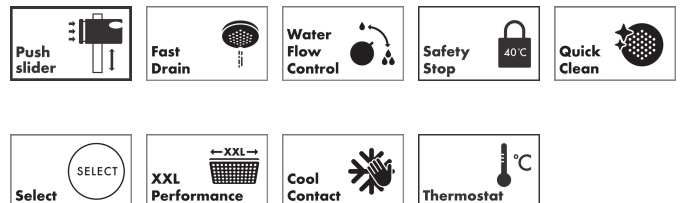

Varumärke	hansgrohe
Art. Namn	Pulsify S Showerpipe 260 1jet med ShowerTablet Select 400
Art. Nr.	24220700
RSK-nr.	8283578
Ytsikt	Matt vit
Pos	1

Produktbild

Ritning

Koder/standarder

- STA 1427

Funktioner

- består av: huvuddusch, handdusch, duschtermostat, duschstång, glidfäste, duschslang
- huvuddusch Pulsify 260 1jet
- duschhuvudsstorlek huvuddusch: 260 mm
- stråltyp huvuddusch: PowderRain
- strålskivans yta: grafit
- Fast Drain tömmer huvudduschen från en vinkel på 10°
- avtagbart duschhuvud
- hylla av plast
- hyllans yta: grafit
- stråltyp handdusch: PowderRain, IntenseRain, Massagestråle
- maximal flödes hastighet för Showerpipe vid 3 bar: 10,9 l/min
- min. driftstryck: 1,2 bar
- max. driftstryck: 10 bar
- kulle: huvuddusch med justerbar vinkel
- höjdjusterbart glidfäste med låsbart tryckknappsglidfäste
- duscharmslängd huvuddusch: 398 mm
- svängbar duscharm
- CoolContacttermostat: Förhindrar att höljet värms upp och gör det säkrare att duscha
- termostat ShowerTablet Select 400
- säkerhetsspärr vid 40 °C
- justerbar varmvattenbegränsning
- bekväm omställning via Select-knapp
- samtidig användning av 2 funktioner

Teknologi

Stråltyper