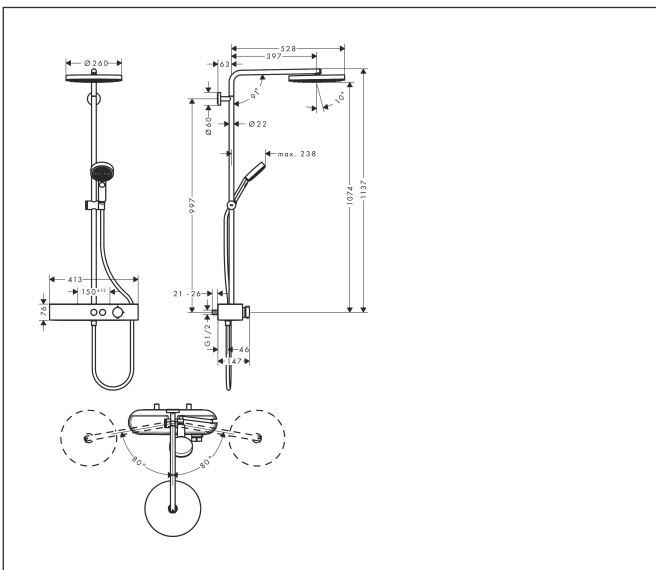

Varumärke	hansgrohe
Art. Namn	Pulsify S Showerpipe 260 1jet med ShowerTablet Select 400
Art. Nr.	24220700
RSK-nr.	8283578
Ytsikt	Matt vit
Pos	1

Produktbild

Ritning

Koder/standarder

- STA 1427

Funktioner

- består av: huvuddusch, handdusch, duschtermostat, duschstång, glidfäste, duschslang
- huvuddusch Pulsify 260 1jet
- duschhuvudsstorlek huvuddusch: 260 mm
- stråltyp huvuddusch: PowderRain
- strålskivans yta: grafit
- Fast Drain tömmer huvudduschen från en vinkel på 10°
- avtagbart duschhuvud
- hylla av plast
- hyllans yta: grafit
- stråltyp handdusch: PowderRain, IntenseRain, Massagestråle
- maximal flödes hastighet för Showerpipe vid 3 bar: 10,9 l/min
- min. driftstryck: 1,2 bar
- max. driftstryck: 10 bar
- kulle: huvuddusch med justerbar vinkel
- höjdjusterbart glidfäste med låsbart tryckknappsglidfäste
- duscharmslängd huvuddusch: 398 mm
- svängbar duscharm
- CoolContacttermostat: Förhindrar att höljet värms upp och gör det säkrare att duscha
- termostat ShowerTablet Select 400
- säkerhetsspärr vid 40 °C
- justerbar varmvattenbegränsning
- bekväm omställning via Select-knapp
- samtidig användning av 2 funktioner

Teknologi

Stråltyper