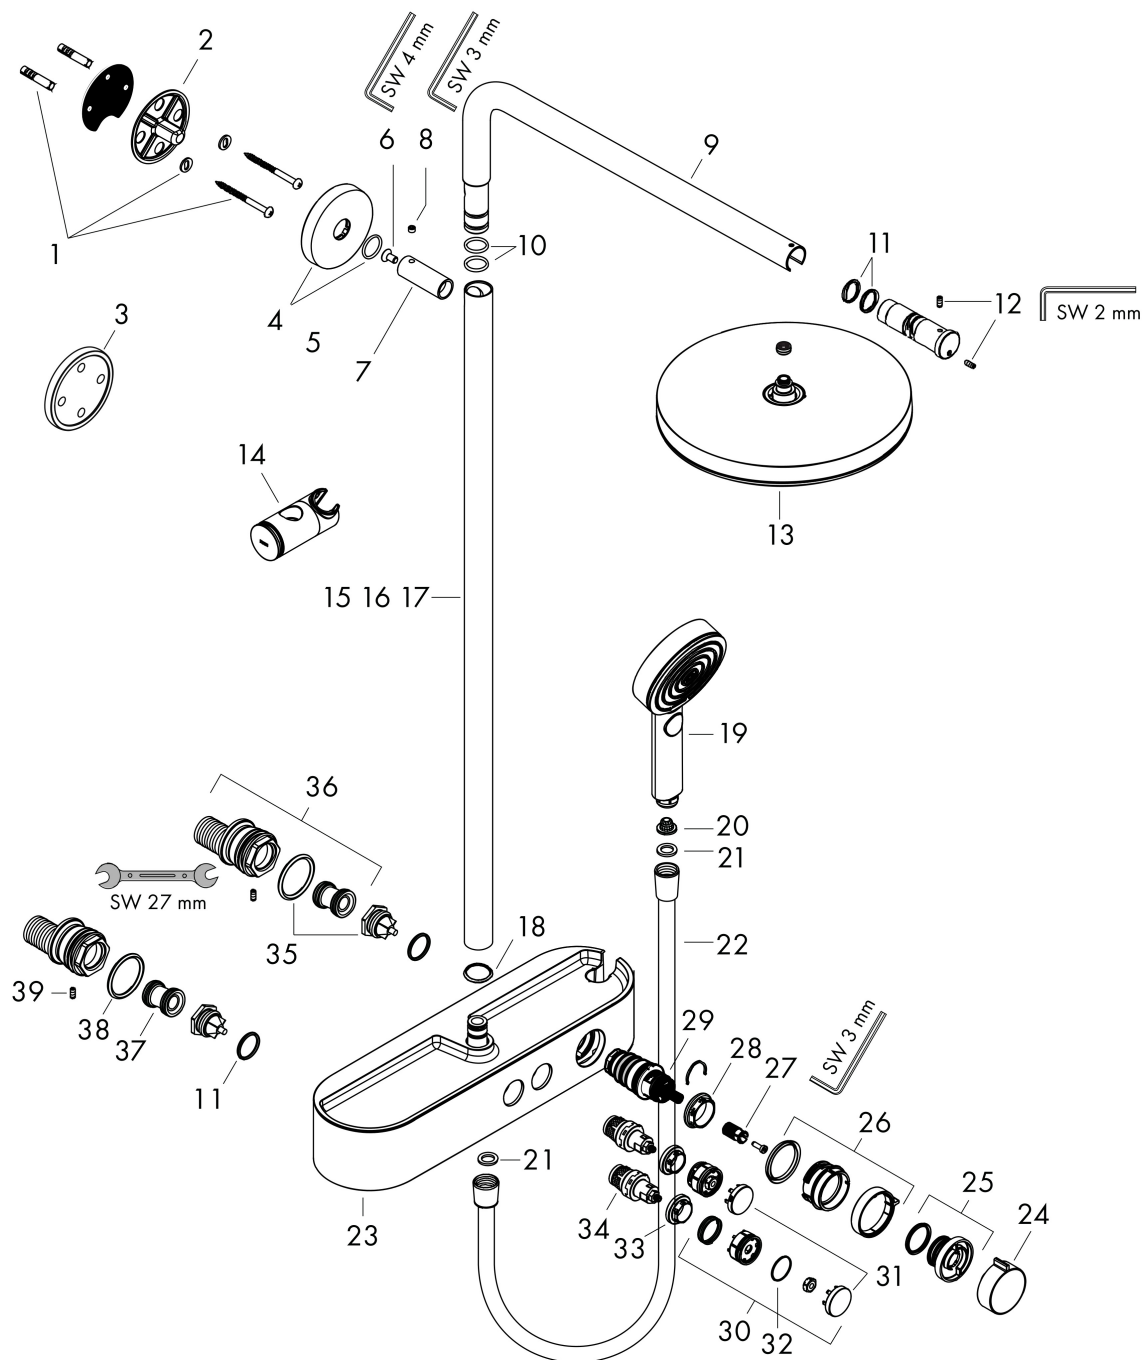

Varumärke	hansgrohe
Art. Namn	Pulsify S Showerpipe 260 1jet med ShowerTablet Select 400
Art. Nr.	24220700
RSK-nr.	8283578
Ytsikt	Matt vit
Pos	1

Reservdelssritning för byggnadsår: >01/23