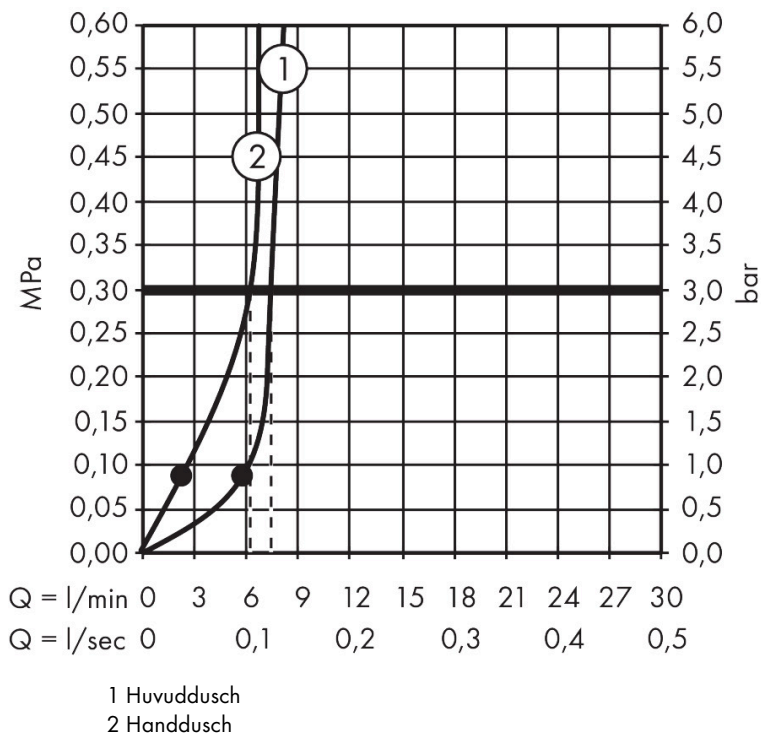

Cerifikat

Varumärke hansgrohe
 Art. Namn **Pulsify S** Showerpipe 260 1jet EcoSmart med ShowerTablet Select 400
 Art. Nr. 24221670
 RSK-nr. 8283581
 Ytskikt Matt svart
 Pos 1

Flödesdiagram

Varumärke	hansgrohe
Art. Namn	Pulsify S Showerpipe 260 1jet EcoSmart med ShowerTablet Select 400
Art. Nr.	24221670
RSK-nr.	8283581
Ytsikt	Matt svart
Pos	1

Reservdelssritning för byggnadsår: >01/23

Varumärke	hansgrohe
Art. Namn	Pulsify S Showerpipe 260 1jet EcoSmart med ShowerTablet Select 400
Art. Nr.	24221670
RSK-nr.	8283581
Ytskikt	Matt svart
Pos	1

Reservdelstilla för byggnadsår: >01/23

Varumärke hansgrohe
 Art. Namn **Pulsify S** Showerpipe 260 1jet EcoSmart med ShowerTablet Select 400
 Art. Nr. 24221670
 RSK-nr. 8283581
 Ytskikt Matt svart
 Pos 1

Reservdelstlista för byggnadsår: >01/23