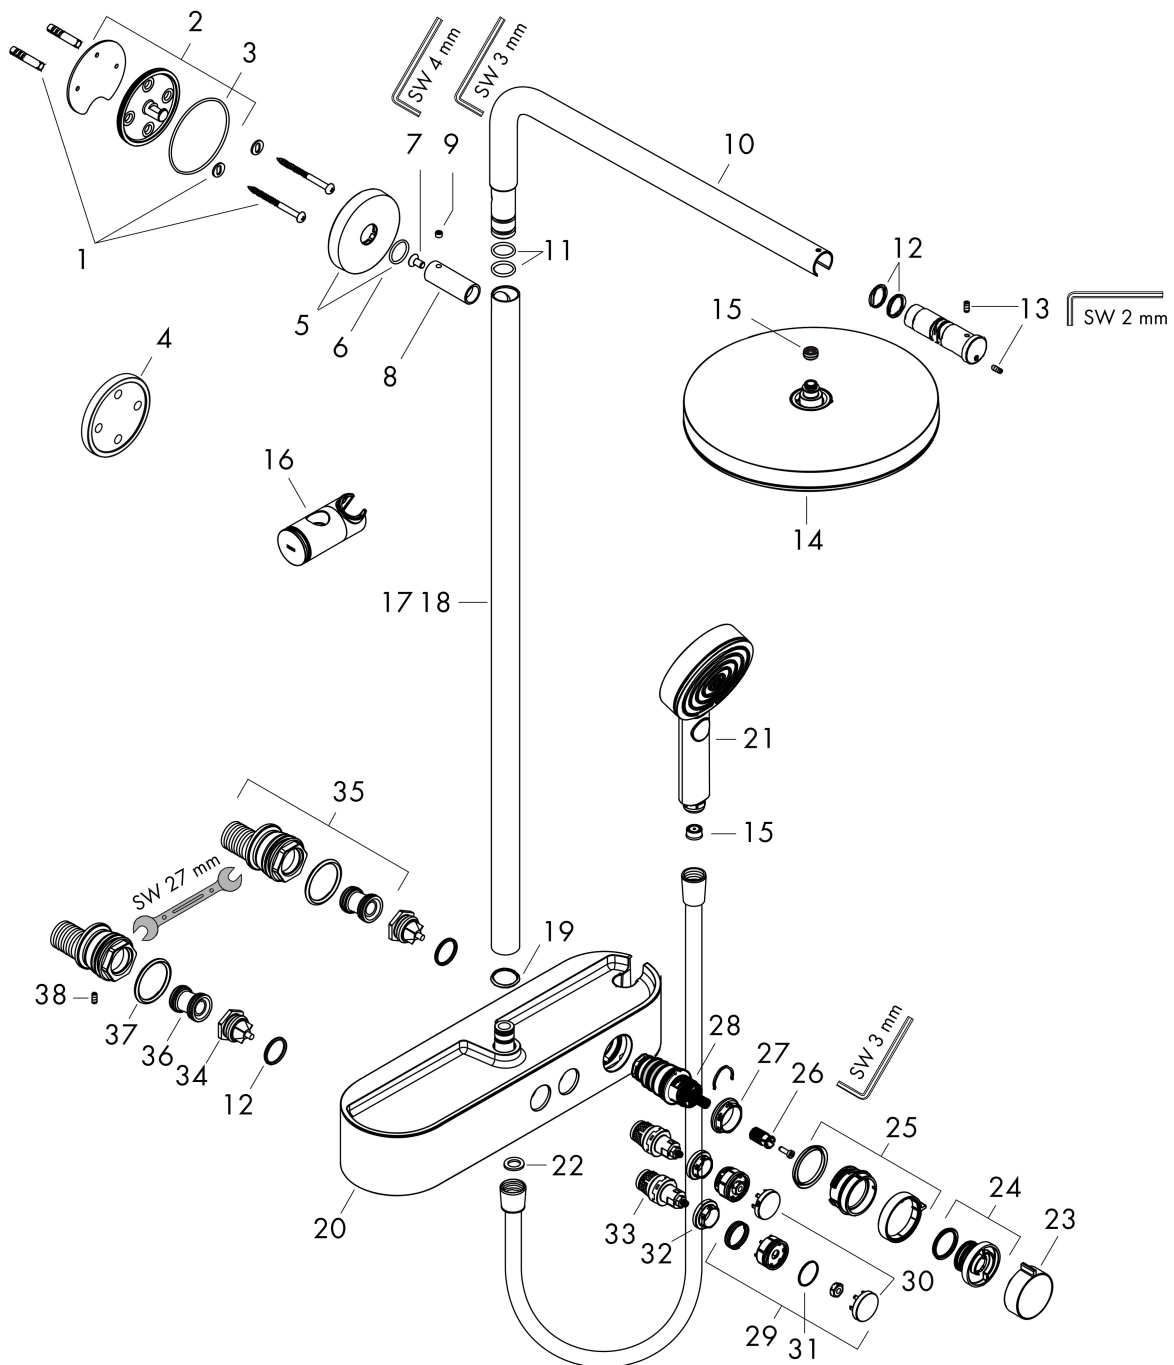

Cerifikat

Varumärke hansgrohe
 Art. Namn **Pulsify S** Showerpipe 260 1jet EcoSmart med ShowerTablet Select 400
 Art. Nr. 24221670
 RSK-nr. 8283581
 Ytskikt Matt svart
 Pos 1

Flödesdiagram

Varumärke	hansgrohe
Art. Namn	Pulsify S Showerpipe 260 1jet EcoSmart med ShowerTablet Select 400
Art. Nr.	24221670
RSK-nr.	8283581
Ytsikt	Matt svart
Pos	1

Reservdelssritning för byggnadsår: >01/23

Varumärke	hansgrohe
Art. Namn	Pulsify S Showerpipe 260 1jet EcoSmart med ShowerTablet Select 400
Art. Nr.	24221670
RSK-nr.	8283581
Ytskikt	Matt svart
Pos	1

Reservdelstilla för byggnadsår: >01/23

Pos.	Beskrivning	Art.nr.
1	Fästdelar	98716000
2	Väggfläns	95688000
3	O-ring 72x2	98395000
4	distansbricka 7 mm	95239000
5	Rosett Ø 60 mm	95692670
6	O-ring 20x2	98165000
7	Skruv	92137000
8	hylsa	92166670
9	null	98447000
10	Duscharm kpl.	94831670
11	O-ring 15x2,5	98131000
12	O-ring 15x2	98163000
13	null	97667000
14	Huvuddusch	94880670
15	Flödesbegränsare (9 l/min)	95659000
16	Glider kompl.	93517670
17	Rör 973 mm / Ø 22 mm	92468670
18	Rör 1030 mm	95915670
19	Tätningmanchett	94795000
20	Termostat	87855670
21	Handduschsset	24110670
22	Tätning	98058000
23	Grepp	94403670
24	null	94404000
25	Grepp	94405670
26	null	92136000
27	Mutter	98913000
28	Termostatfinsats	98282000
29	Fjäder med hylsa	92340000
30	Symbol-set	98367670
31	O-ring 20x1	98140000
32	Mutter	98368000
33	Avstängningsventil (AVP)	95758000
34	Backventil (tryckfast upp till 2 MPa)	95773000

Varumärke hansgrohe
 Art. Namn **Pulsify S** Showerpipe 260 1jet EcoSmart med ShowerTablet Select 400
 Art. Nr. 24221670
 RSK-nr. 8283581
 Ytskikt Matt svart
 Pos 1

Reservdelstlista för byggnadsår: >01/23