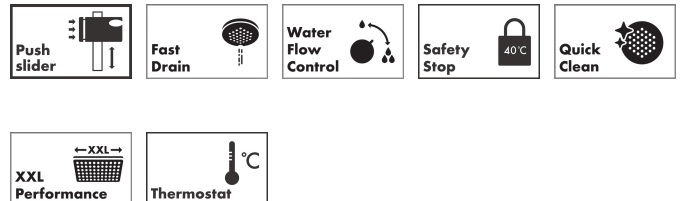

Varumärke	hansgrohe
Art. Namn	Pulsify S Puro Showerpipe 260 1jet med Ecostat Fine
Art. Nr.	24222000
RSK-nr.	8283583
Ytsikt	Krom
Pos	1

Produktbild

Ritning

Koder/standarder

- STA 1885

Funktioner

- består av: huvuddusch, handdusch, duschtermostat, duschstång, glidfäste, duschslang
- huvuddusch Pulsify 260 1jet
- duschhuvudsstorlek huvuddusch: 260 mm
- stråltyp huvuddusch: PowderRain
- strålskivans yta: grafit
- Fast Drain tömmer huvudduschen från en vinkel på 10°
- avtagbart duschhuvud
- flödesmängd PowderRain stråle (vid 3 bar): 11,2 l/min
- stråltyp handdusch: PowderRain
- flödesmängd handdusch vid 3 bar: 8 l/min
- maximal flödeshastighet för Showerpipe vid 3 bar: 11,2 l/min
- min. driftstryck: 1 bar
- max. driftstryck: 10 bar
- kulle: huvuddusch med justerbar vinkel
- höjjusterbart glidfäste med låsbart tryckknappsglidfäste
- duscharslängd huvuddusch: 460 mm
- svängbar duscharm
- termostat Ecostat Fine
- säkerhetsspärr vid 40 °C
- justerbar varmvattenbegränsning
- förbrukaraktivering genom vridning
- funktioner kan inte användas samtidigt
- lämplig för genomströmningsberedare
- monteringsstyp: utanpåliggande montering

Teknologi

Stråltyper

Cerifikat

Varumärke hansgrohe
 Art. Namn **Pulsify S Puro** Showerpipe 260 1jet med Ecostat Fine
 Art. Nr. 24222000
 RSK-nr. 8283583
 Ytskikt Krom
 Pos 1

Flödesdiagram

1 Handdusch
 2 Huvuddusch

Varumärke	hansgrohe
Art. Namn	Pulsify S Puro Showerpipe 260 1jet med Ecostat Fine
Art. Nr.	24222000
RSK-nr.	8283583
Ytskikt	Krom
Pos	1

Reservdelssritning för byggnadsår: >06/24

Varumärke hansgrohe
 Art. Namn **Pulsify S Puro** Showerpipe 260 1jet med Ecostat Fine
 Art. Nr. 24222000
 RSK-nr. 8283583
 Ytskikt Krom
 Pos 1