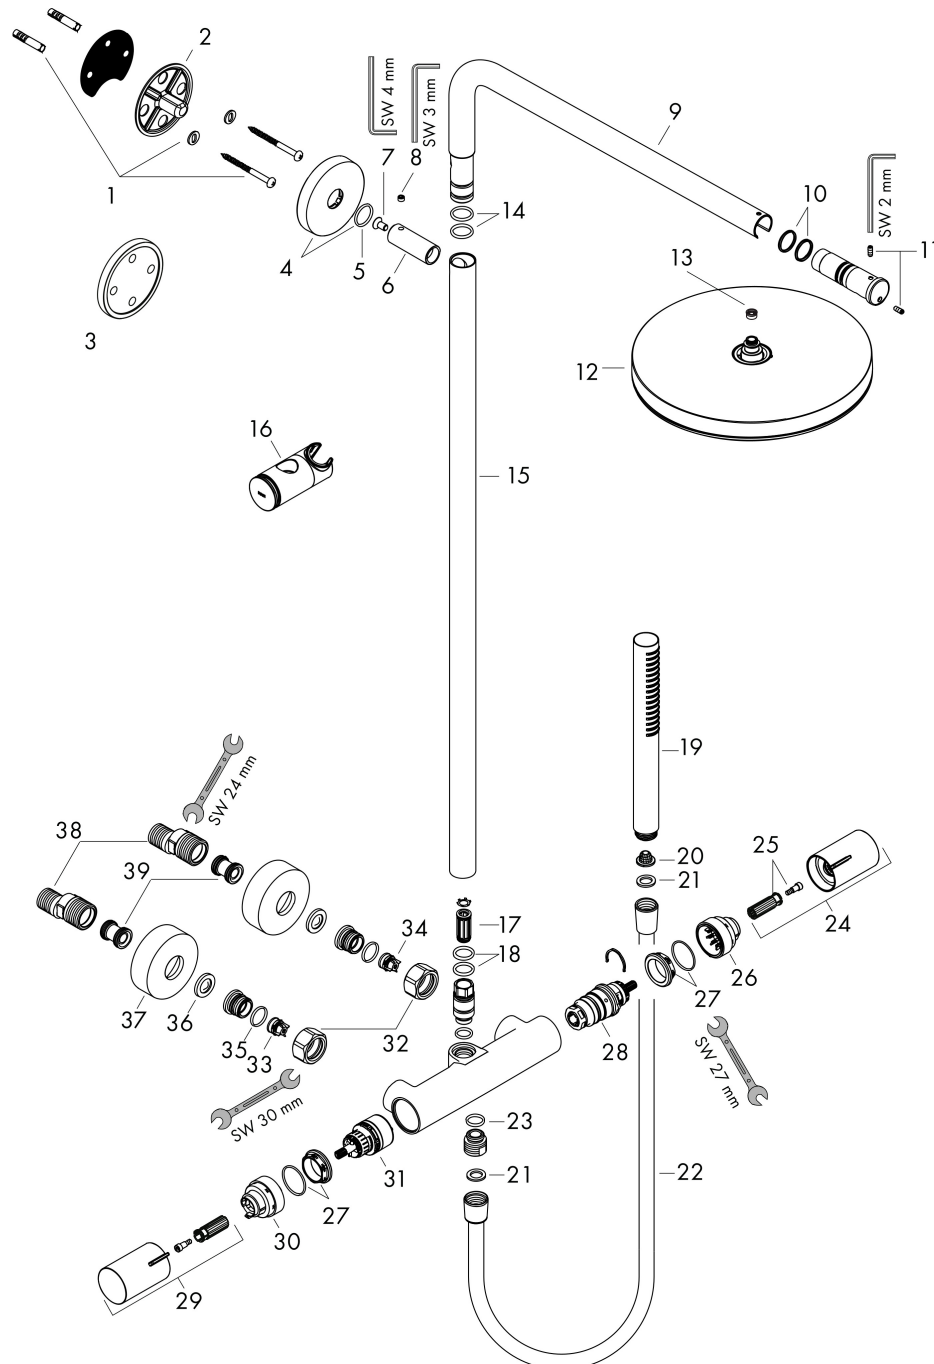

Varumärke	hansgrohe
Art. Namn	Pulsify S Puro Showerpipe 260 1jet med Ecostat Fine
Art. Nr.	24222000
RSK-nr.	8283583
Ytsikt	Krom
Pos	1

Produktbild

Ritning

Koder/standarder

- STA 1885

Funktioner

- består av: huvuddusch, handdusch, duschtermostat, duschstång, glidfäste, duschslang
- huvuddusch Pulsify 260 1jet
- duschhuvudsstorlek huvuddusch: 260 mm
- stråltyp huvuddusch: PowderRain
- strålskivans yta: grafit
- Fast Drain tömmer huvudduschen från en vinkel på 10°
- avtagbart duschhuvud
- flödesmängd PowderRain stråle (vid 3 bar): 11,2 l/min
- stråltyp handdusch: PowderRain
- flödesmängd handdusch vid 3 bar: 8 l/min
- maximal flödeshastighet för Showerpipe vid 3 bar: 11,2 l/min
- min. driftstryck: 1 bar
- max. driftstryck: 10 bar
- kulle: huvuddusch med justerbar vinkel
- höjjusterbart glidfäste med låsbart tryckknappsglidfäste
- duscharslängd huvuddusch: 460 mm
- svängbar duscharm
- termostat Ecostat Fine
- säkerhetsspärr vid 40 °C
- justerbar varmvattenbegränsning
- förbrukaraktivering genom vridning
- funktioner kan inte användas samtidigt
- lämplig för genomströmningsberedare
- monteringsstyp: utanpåliggande montering

Teknologi

Stråltyper

Cerifikat

Varumärke hansgrohe
 Art. Namn **Pulsify S Puro** Showerpipe 260 1jet med Ecostat Fine
 Art. Nr. 24222000
 RSK-nr. 8283583
 Ytskikt Krom
 Pos 1

Flödesdiagram

1 Handdusch
 2 Huvuddusch

Varumärke	hansgrohe
Art. Namn	Pulsify S Puro Showerpipe 260 1jet med Ecostat Fine
Art. Nr.	24222000
RSK-nr.	8283583
Ytskikt	Krom
Pos	1

Reservdelssritning för byggnadsår: >06/24

Varumärke hansgrohe
 Art. Namn **Pulsify S Puro** Showerpipe 260 1jet med Ecostat Fine
 Art. Nr. 24222000
 RSK-nr. 8283583
 Ytskikt Krom
 Pos 1