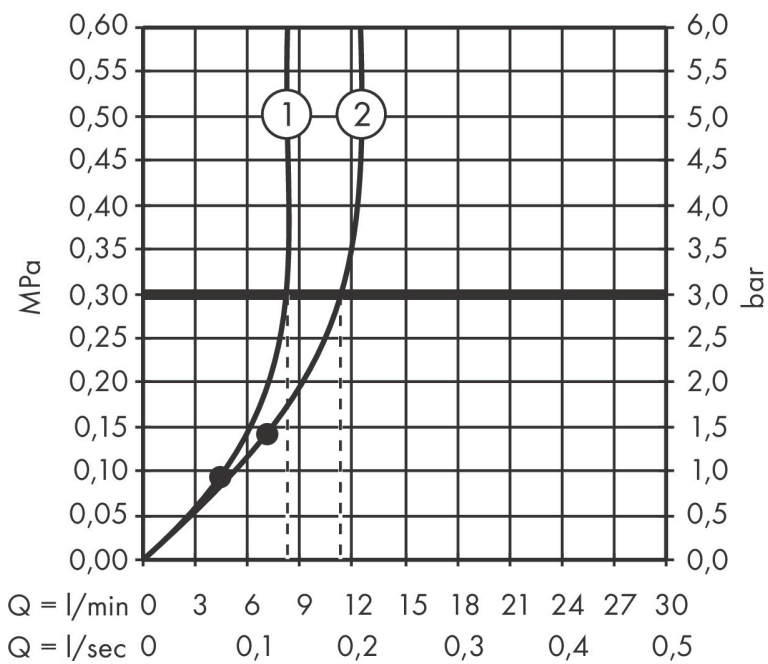

Varumärke	hansgrohe
Art. Namn	Pulsify S Puro Showerpipe 260 1jet med Ecostat Fine
Art. Nr.	24222000
RSK-nr.	8283583
Ytsikt	Krom
Pos	1

Produktbild

Ritning

Koder/standarder

- STA 1885

Funktioner

- består av: huvuddusch, handdusch, duschtermostat, duschstång, glidfäste, duschslang
- huvuddusch Pulsify 260 1jet
- duschhuvudsstorlek huvuddusch: 260 mm
- stråltyp huvuddusch: PowderRain
- strålskivans yta: grafit
- Fast Drain tömmer huvudduschen från en vinkel på 10°
- avtagbart duschhuvud
- flödesmängd PowderRain stråle (vid 3 bar): 11,2 l/min
- stråltyp handdusch: PowderRain
- flödesmängd handdusch vid 3 bar: 8 l/min
- maximal flödeshastighet för Showerpipe vid 3 bar: 11,2 l/min
- min. driftstryck: 1 bar
- max. driftstryck: 10 bar
- kulle: huvuddusch med justerbar vinkel
- höjjusterbart glidfäste med låsbart tryckknappsglidfäste
- duscharslängd huvuddusch: 460 mm
- svängbar duscharm
- termostat Ecostat Fine
- säkerhetsspärr vid 40 °C
- justerbar varmvattenbegränsning
- förbrukaraktivering genom vridning
- funktioner kan inte användas samtidigt
- lämplig för genomströmningsberedare
- monteringsstyp: utanpåliggande montering

Teknologi

Stråltyper

Cerifikat

Varumärke hansgrohe
 Art. Namn **Pulsify S Puro** Showerpipe 260 1jet med Ecostat Fine
 Art. Nr. 24222000
 RSK-nr. 8283583
 Ytskikt Krom
 Pos 1

Flödesdiagram

1 Handdusch
 2 Huvuddusch