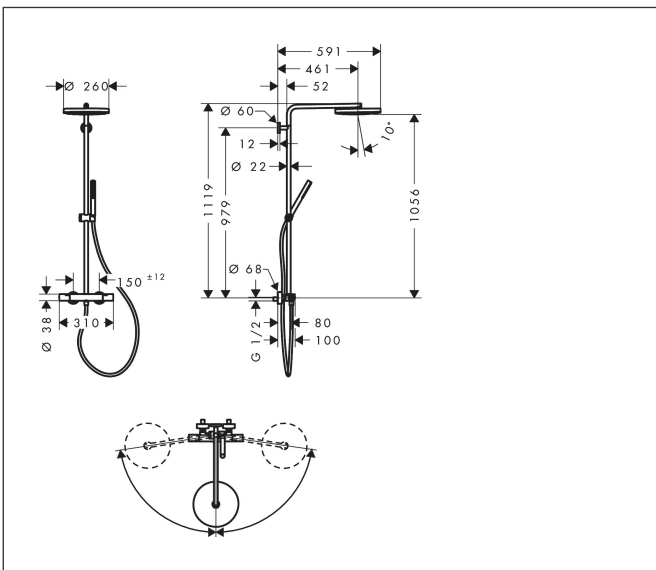

Varumärke	hansgrohe
Art. Namn	Pulsify S Puro Showerpipe 260 1jet med Ecostat Fine
Art. Nr.	24222000
RSK-nr.	8283583
Ytsikt	Krom
Pos	1

Produktbild

Ritning

Koder/standarder

- STA 1885

Funktioner

- består av: huvuddusch, handdusch, duschtermostat, duschstång, glidfäste, duschslang
- huvuddusch Pulsify 260 1jet
- duschhuvudsstorlek huvuddusch: 260 mm
- stråltyp huvuddusch: PowderRain
- strålskivans yta: grafit
- Fast Drain tömmer huvudduschen från en vinkel på 10°
- avtagbart duschhuvud
- flödesmängd PowderRain stråle (vid 3 bar): 11,2 l/min
- stråltyp handdusch: PowderRain
- flödesmängd handdusch vid 3 bar: 8 l/min
- maximal flödeshastighet för Showerpipe vid 3 bar: 11,2 l/min
- min. driftstryck: 1 bar
- max. driftstryck: 10 bar
- kulle: huvuddusch med justerbar vinkel
- höjjusterbart glidfäste med låsbart tryckknappsglidfäste
- duscharslängd huvuddusch: 460 mm
- svängbar duscharm
- termostat Ecostat Fine
- säkerhetsspärr vid 40 °C
- justerbar varmvattenbegränsning
- förbrukaraktivering genom vridning
- funktioner kan inte användas samtidigt
- lämplig för genomströmningsberedare
- monteringsstyp: utanpåliggande montering

Teknologi

Stråltyper

Cerifikat

Varumärke hansgrohe
 Art. Namn **Pulsify S Puro** Showerpipe 260 1jet med Ecostat Fine
 Art. Nr. 24222000
 RSK-nr. 8283583
 Ytskikt Krom
 Pos 1

Flödesdiagram

1 Handdusch
 2 Huvuddusch

Varumärke	hansgrohe
Art. Namn	Pulsify S Puro Showerpipe 260 1jet med Ecostat Fine
Art. Nr.	24222000
RSK-nr.	8283583
Ytskikt	Krom
Pos	1

Reservdelssritning för byggnadsår: >06/24

Varumärke hansgrohe
 Art. Namn **Pulsify S Puro** Showerpipe 260 1jet med Ecostat Fine
 Art. Nr. 24222000
 RSK-nr. 8283583
 Ytskikt Krom
 Pos 1