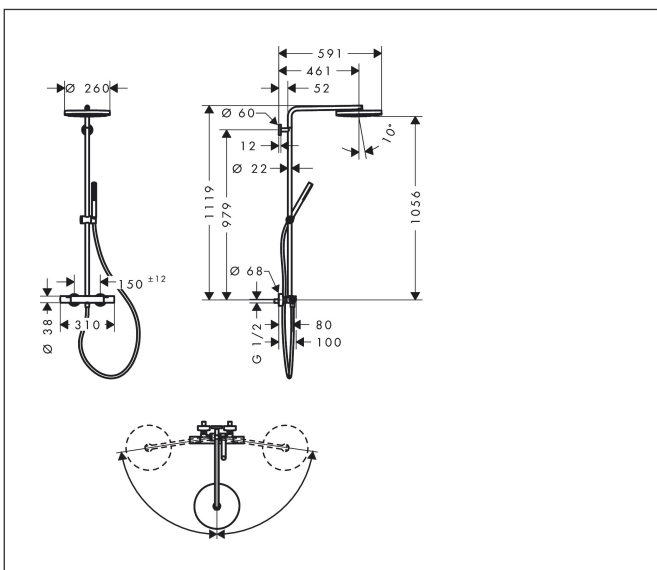

Varumärke	hansgrohe
Art. Namn	Pulsify S Puro Showerpipe 260 1jet med Ecostat Fine
Art. Nr.	24222670
RSK-nr.	8283585
Ytsikt	Matt svart
Pos	1

Produktbild

Ritning

Koder/standarder

- STA 1885

Funktioner

- består av: huvuddusch, handdusch, duschtermostat, duschstång, glidfäste, duschslang
- huvuddusch Pulsify 260 1jet
- duschhuvudsstorlek huvuddusch: 260 mm
- stråltyp huvuddusch: PowderRain
- strålskivans yta: grafit
- Fast Drain tömmer huvudduschen från en vinkel på 10°
- avtagbart duschhuvud
- flödesmängd PowderRain stråle (vid 3 bar): 11,2 l/min
- stråltyp handdusch: PowderRain
- flödesmängd handdusch vid 3 bar: 8 l/min
- maximal flödeshastighet för Showerpipe vid 3 bar: 11,2 l/min
- min. driftstryck: 1 bar
- max. driftstryck: 10 bar
- kulle: huvuddusch med justerbar vinkel
- höjdjusterbart glidfäste med låsbart tryckknappsglidfäste
- duscharsmlängd huvuddusch: 460 mm
- svängbar duscharm
- termostat Ecostat Fine
- säkerhetsspärr vid 40 °C
- justerbar varmvattenbegränsning
- förbrukaraktivering genom vridning
- funktioner kan inte användas samtidigt
- lämplig för genomströmningsberedare
- monteringsstyp: utanpåliggande montering

Teknologi

Stråltyper