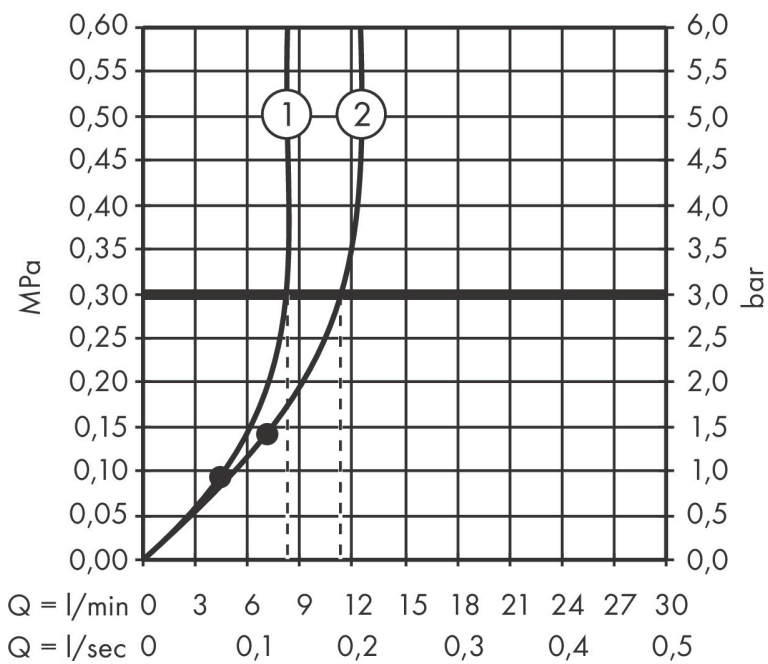

Varumärke hansgrohe
Art. Namn **Pulsify S Puro** Showerpipe 260 1jet med Ecostat Fine
Art. Nr. 24222670
RSK-nr. 8283585
Ytskikt Matt svart
Pos 1

Flödesdiagram

1 Handdusch
2 Huvuddusch