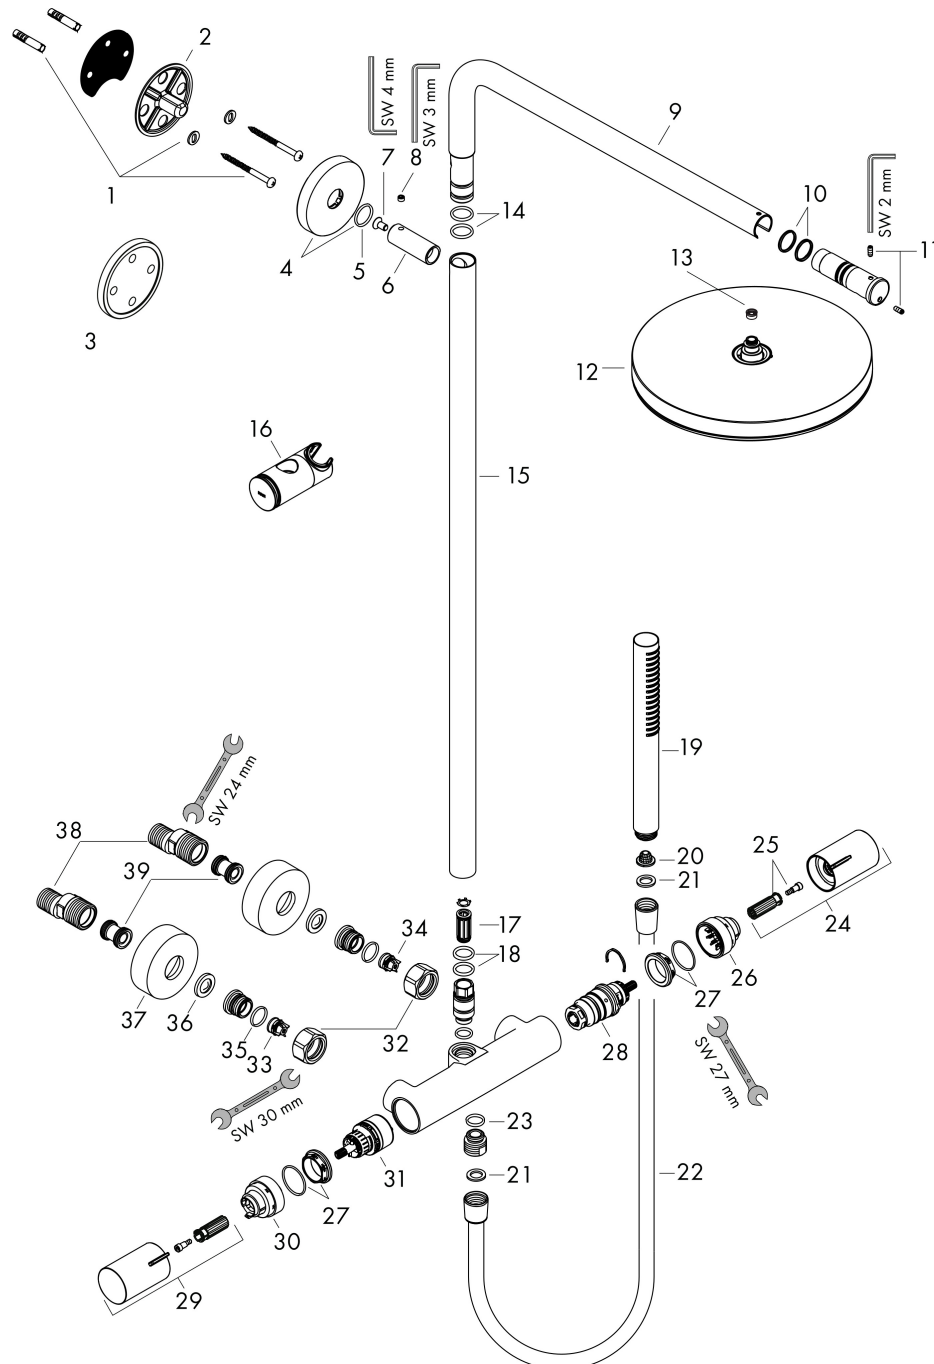

Varumärke	hansgrohe
Art. Namn	Pulsify S Puro Showerpipe 260 1jet med Ecostat Fine
Art. Nr.	24222670
RSK-nr.	8283585
Ytsikt	Matt svart
Pos	1

Reservdelsritning för byggnadsår: >06/24