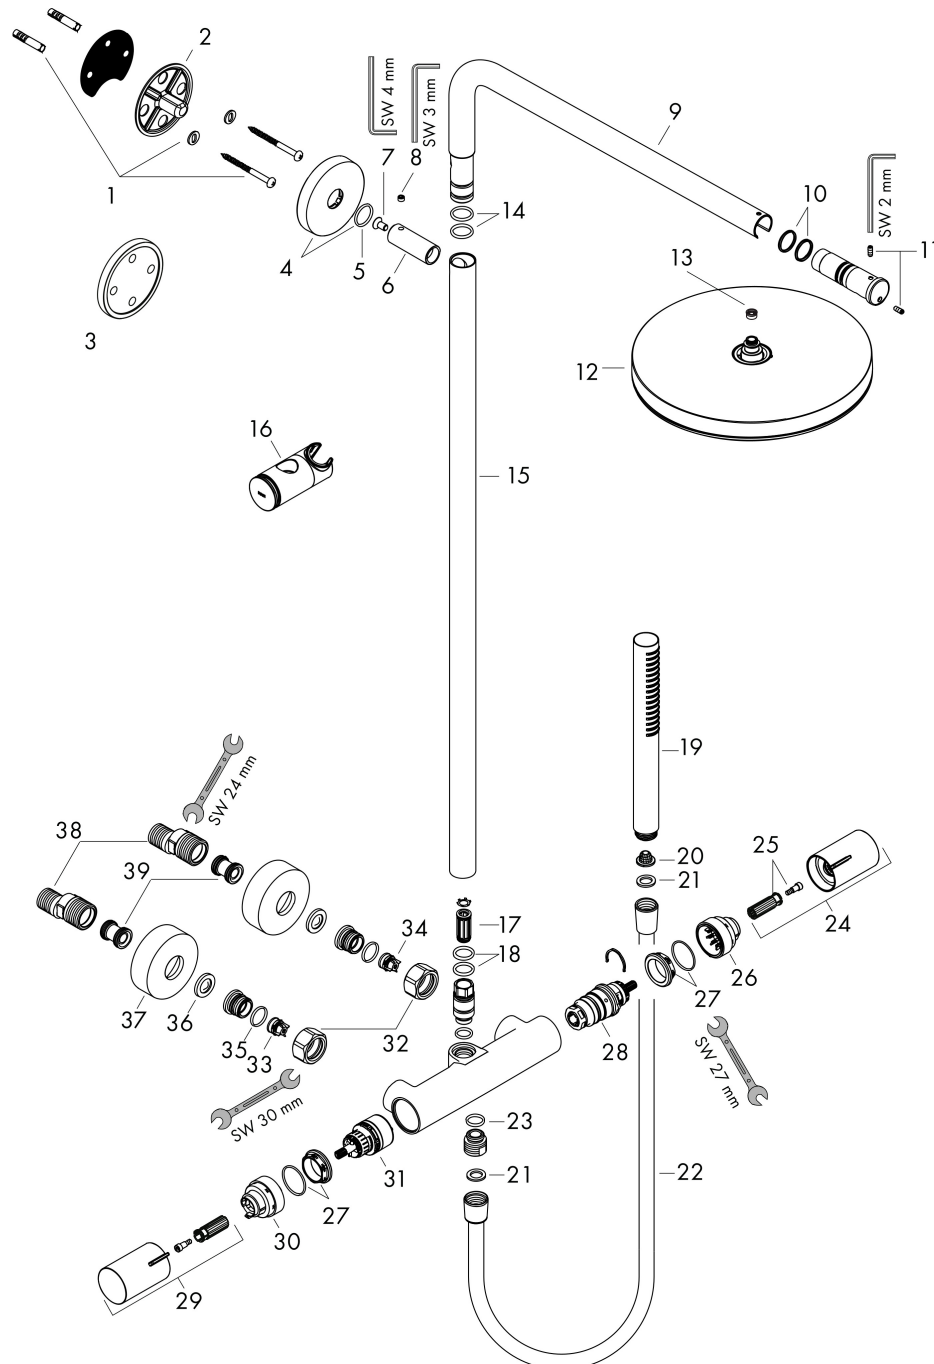

Varumärke	hansgrohe
Art. Namn	Pulsify S Puro Showerpipe 260 1jet EcoSmart med Ecostat Fine
Art. Nr.	24223000
RSK-nr.	8283587
Ytskikt	Krom
Pos	1

Reservdelssritning för byggnadsår: >06/24