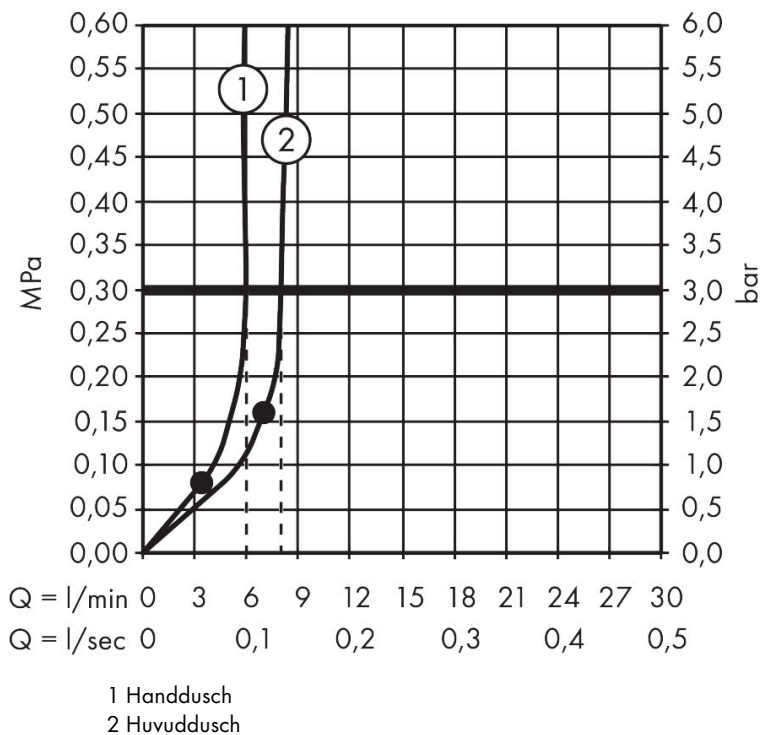

Varumärke hansgrohe
Art. Namn **Pulsify S Puro** Showerpipe 260 1jet EcoSmart med Ecostat Fine
Art. Nr. 24223000
RSK-nr. 8283587
Ytskikt Krom
Pos 1

Flödesdiagram