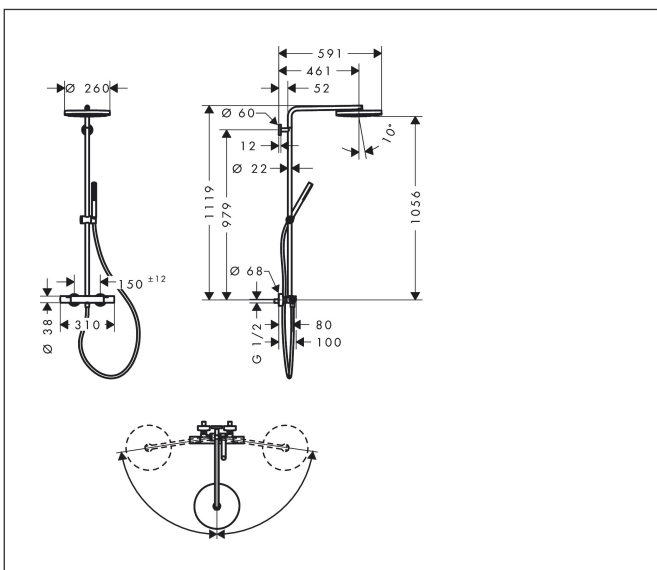

Varumärke	hansgrohe
Art. Namn	Pulsify S Puro Showerpipe 260 1jet EcoSmart med Ecostat Fine
Art. Nr.	24223000
RSK-nr.	8283587
Ytskikt	Krom
Pos	1

Produktbild

Ritning

Koder/standarder

- STA 1885

Funktioner

- består av: huvuddusch, handdusch, duschtermostat, duschstång, glidfäste, duschslang
- huvuddusch Pulsify 260 1jet
- duschhuvudsstorlek huvuddusch: 260 mm
- stråltyp huvuddusch: PowderRain
- strålskivans yta: grafit
- Fast Drain tömmer huvudduschen från en vinkel på 10°
- avtagbart duschhuvud
- flödesmängd PowderRain stråle (vid 3 bar): 7,3 l/min
- stråltyp handdusch: PowderRain
- flödesmängd handdusch vid 3 bar: 6 l/min
- maximal flödeshastighet för Showerpipe vid 3 bar: 8 l/min
- min. driftstryck: 1 bar
- max. driftstryck: 10 bar
- kulle: huvuddusch med justerbar vinkel
- höjdjusterbart glidfäste med låsbart tryckknappsglidfäste
- duscharslängd huvuddusch: 460 mm
- svängbar duscharm
- termostat Ecostat Fine
- säkerhetsspärr vid 40 °C
- justerbar varmvattenbegränsning
- förbrukaraktivering genom vridning
- funktioner kan inte användas samtidigt
- lämplig för genomströmningsberedare
- monteringsstyp: utanpåliggande montering

Teknologi

Stråltyper