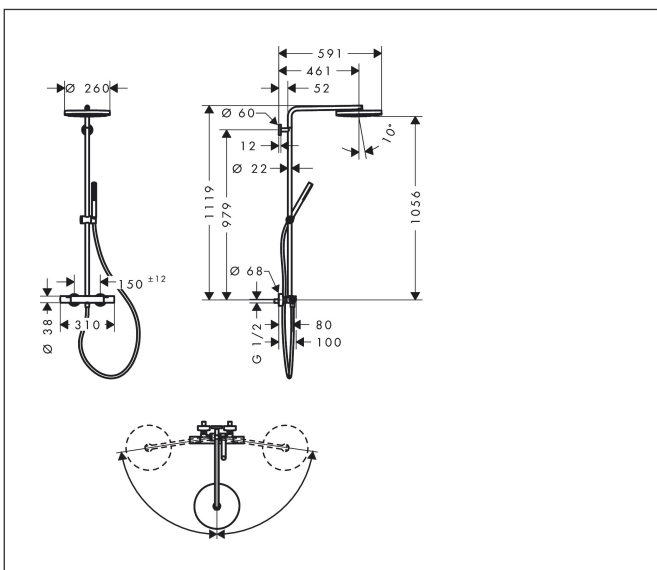

Varumärke	hansgrohe
Art. Namn	Pulsify S Puro Showerpipe 260 1jet EcoSmart med Ecostat Fine
Art. Nr.	24223140
RSK-nr.	8283588
Ytskikt	Borstad brons PVD
Pos	1

Produktbild

Ritning

Koder/standarder

- STA 1885

Funktioner

- består av: huvuddusch, handdusch, duschtermostat, duschstång, glidfäste, duschslang
- huvuddusch Pulsify 260 1jet
- duschhuvudsstorlek huvuddusch: 260 mm
- stråltyp huvuddusch: PowderRain
- strålskivans yta: grafit
- Fast Drain tömmer huvudduschen från en vinkel på 10°
- avtagbart duschhuvud
- flödesmängd PowderRain stråle (vid 3 bar): 7,3 l/min
- stråltyp handdusch: PowderRain
- flödesmängd handdusch vid 3 bar: 6 l/min
- maximal flödeshastighet för Showerpipe vid 3 bar: 8 l/min
- min. driftstryck: 1 bar
- max. driftstryck: 10 bar
- kulle: huvuddusch med justerbar vinkel
- höjdjusterbart glidfäste med låsbart tryckknappsglidfäste
- duscharslängd huvuddusch: 460 mm
- svängbar duscharm
- termostat Ecostat Fine
- säkerhetsspärr vid 40 °C
- justerbar varmvattenbegränsning
- förbrukaraktivering genom vridning
- funktioner kan inte användas samtidigt
- lämplig för genomströmningsberedare
- monteringsstyp: utanpåliggande montering

Teknologi

Stråltyper