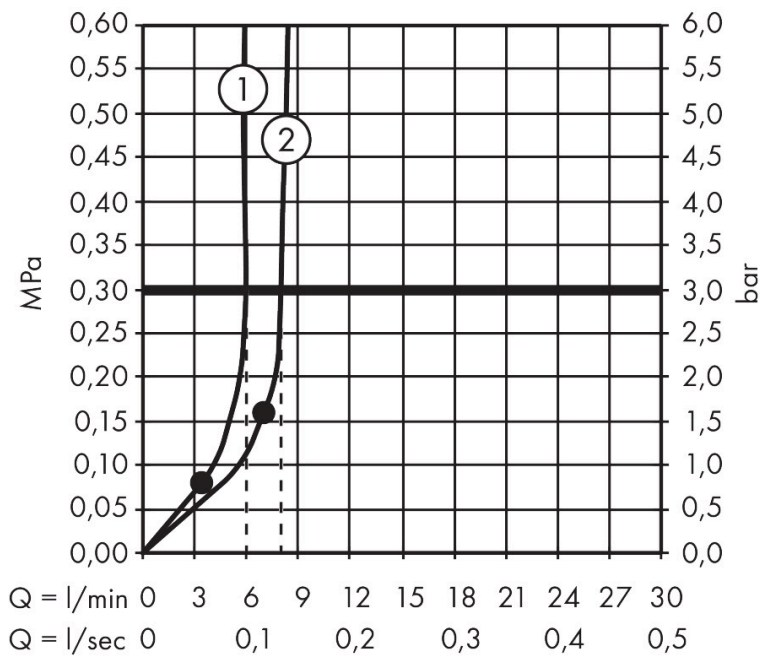

Varumärke hansgrohe
Art. Namn **Pulsify S Puro** Showerpipe 260 1jet EcoSmart med Ecostat Fine
Art. Nr. 24223140
RSK-nr. 8283588
Ytskikt Borstad brons PVD
Pos 1

Flödesdiagram

1 Handdusch
2 Huvuddusch