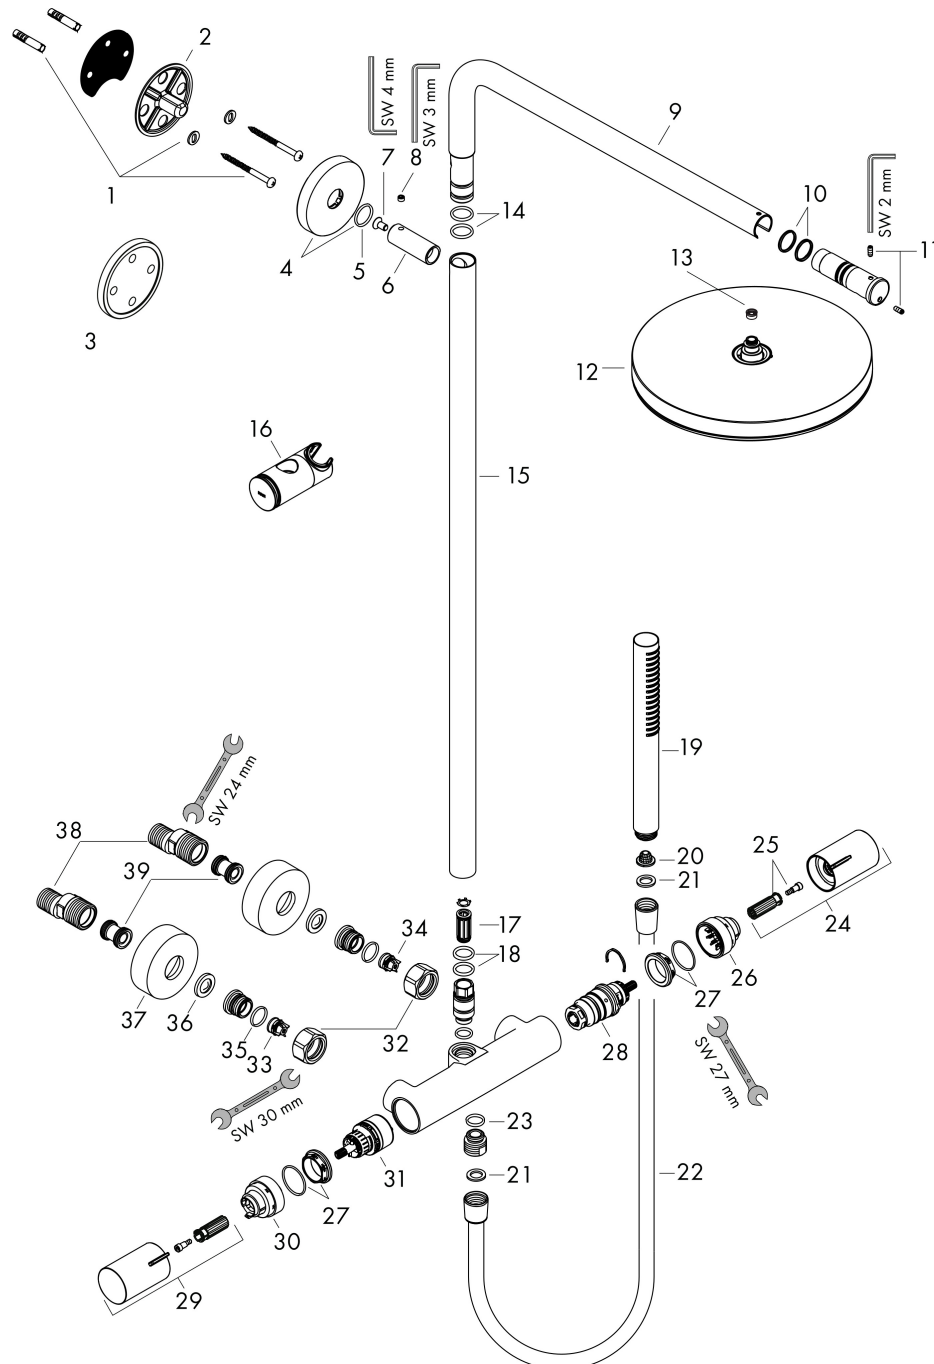

Varumärke	hansgrohe
Art. Namn	Pulsify S Puro Showerpipe 260 1jet EcoSmart med Ecostat Fine
Art. Nr.	24223140
RSK-nr.	8283588
Ytskikt	Borstad brons PVD
Pos	1

Reservdelsritning för byggnadsår: >06/24