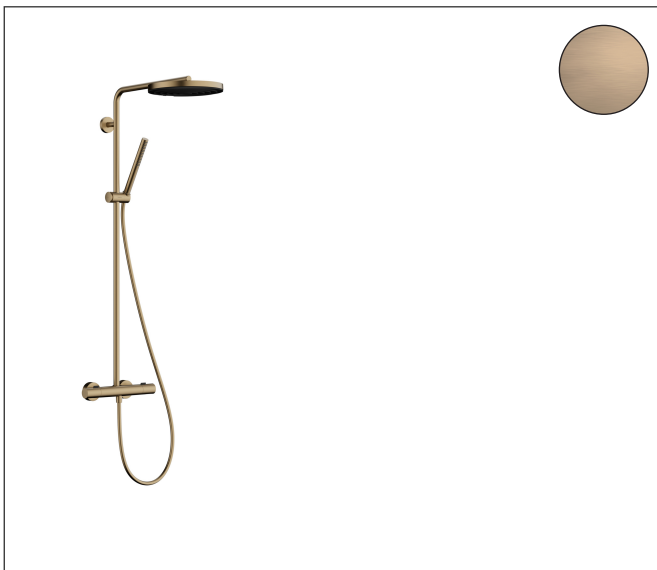

Varumärke	hansgrohe
Art. Namn	<b>Pulsify S Puro</b> Showerpipe 260 1jet EcoSmart med Ecostat Fine
Art. Nr.	24223140
RSK-nr.	8283588
Ytskikt	Borstad brons PVD
Pos	1

## Produktbild