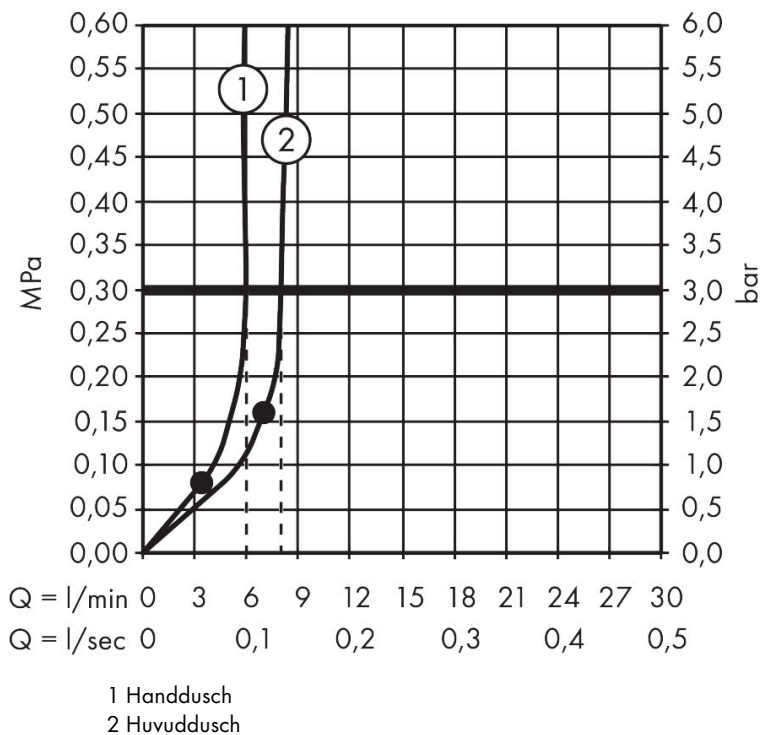

Varumärke hansgrohe
Art. Namn **Pulsify S Puro** Showerpipe 260 1jet EcoSmart med Ecostat Fine
Art. Nr. 24223700
RSK-nr. 8283590
Ytskikt Matt vit
Pos 1

Flödesdiagram