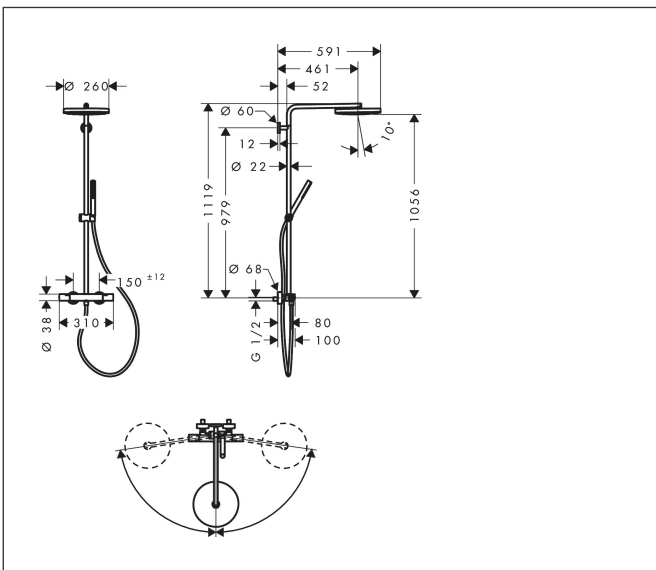

Varumärke	hansgrohe
Art. Namn	Pulsify S Puro Showerpipe 260 1jet EcoSmart med Ecostat Fine
Art. Nr.	24223700
RSK-nr.	8283590
Ytsikt	Matt vit
Pos	1

Produktbild

Ritning

Koder/standarder

- STA 1885

Funktioner

- består av: huvuddusch, handdusch, duschtermostat, duschstång, glidfäste, duschslang
- huvuddusch Pulsify 260 1jet
- duschhuvudsstorlek huvuddusch: 260 mm
- stråltyp huvuddusch: PowderRain
- strålskivans yta: grafit
- Fast Drain tömmer huvudduschen från en vinkel på 10°
- avtagbart duschhuvud
- flödesmängd PowderRain stråle (vid 3 bar): 7,3 l/min
- stråltyp handdusch: PowderRain
- flödesmängd handdusch vid 3 bar: 6 l/min
- maximal flödes hastighet för Showerpipe vid 3 bar: 8 l/min
- min. driftstryck: 1 bar
- max. driftstryck: 10 bar
- kulle: huvuddusch med justerbar vinkel
- höjdjusterbart glidfäste med låsbart tryckknappsglidfäste
- duscharsmlängd huvuddusch: 460 mm
- svängbar duscharm
- termostat Ecostat Fine
- säkerhetsspärr vid 40 °C
- justerbar varmvattenbegränsning
- förbrukaraktivering genom vridning
- funktioner kan inte användas samtidigt
- lämplig för genomströmningsberedare
- monteringsstyp: utanpåliggande montering

Teknologi

Stråltyper