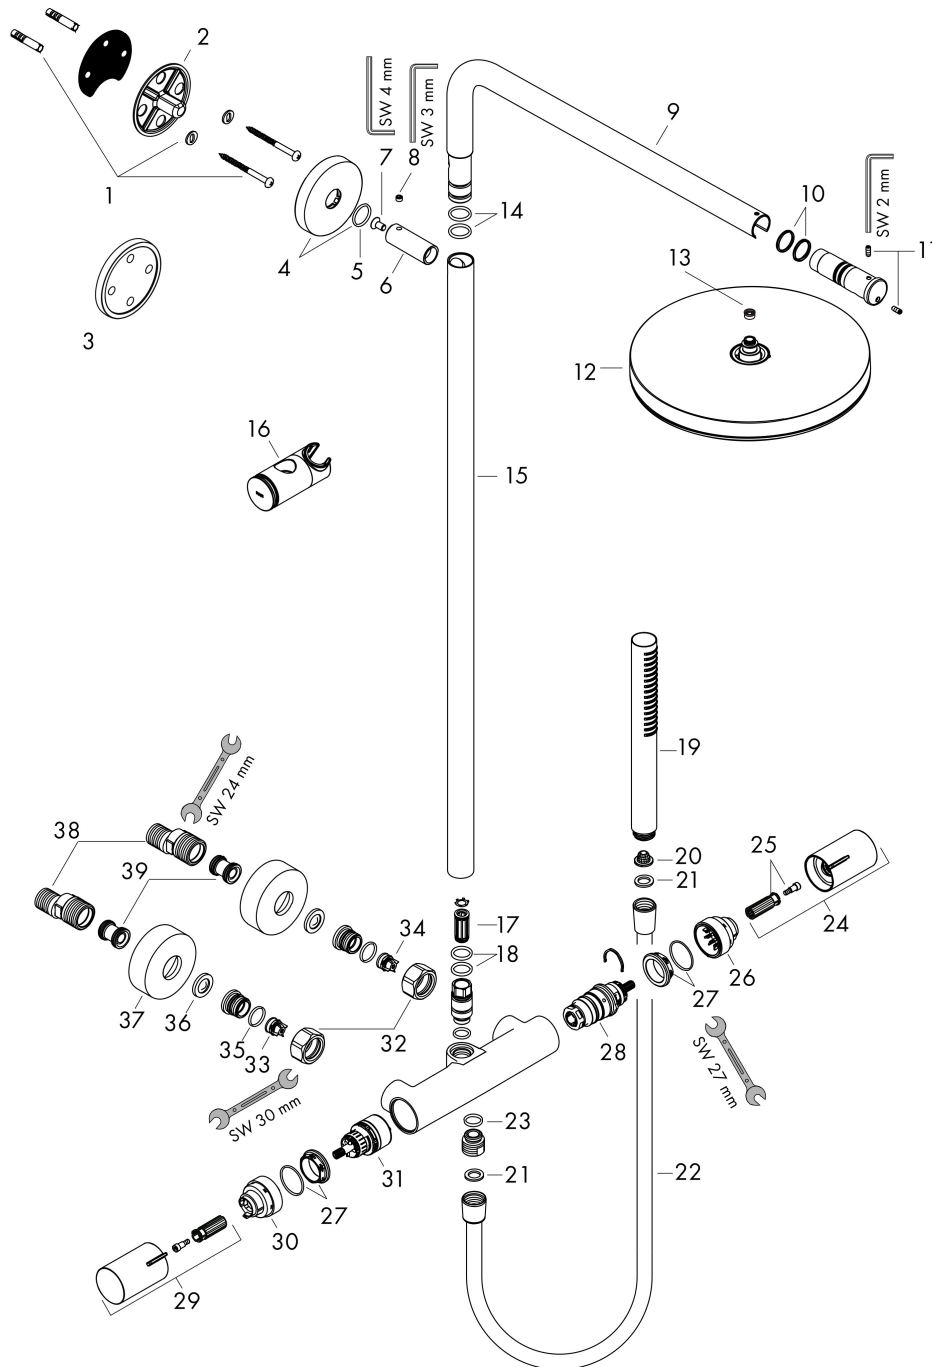

Varumärke	hansgrohe
Art. Namn	Pulsify S Puro Showerpipe 260 1jet EcoSmart med Ecostat Fine
Art. Nr.	24223700
RSK-nr.	8283590
Ytskikt	Matt vit
Pos	1

Reservdelsritning för byggnadsår: >06/24