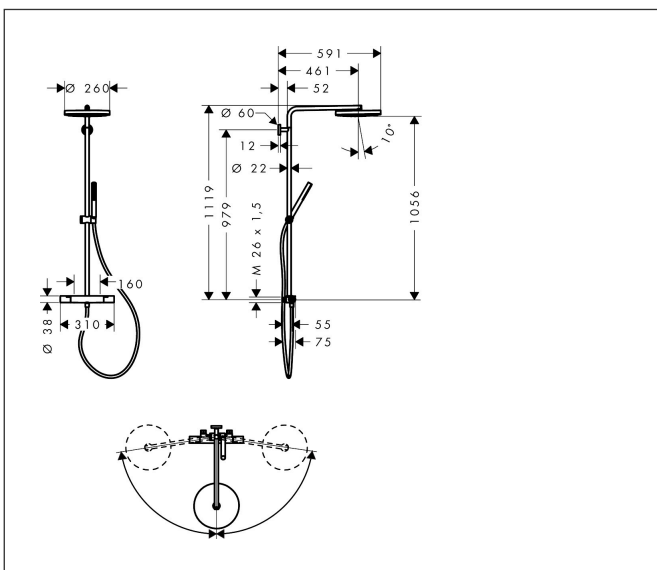

Varumärke	hansgrohe
Art. Namn	Pulsify S Puro Showerpipe 260 1jet EcoSmart med Ecostat Fine 160cc
Art. Nr.	24227000
RSK-nr.	8283595
Ytsikt	Krom
Pos	1

Produktbild

Funktioner

- består av: huvuddusch, handdusch, duschtermostat, duschstång, glidfäste, duschslang
- huvuddusch Pulsify 260 1jet
- duschhuvudsstorlek huvuddusch: 260 mm
- stråltyp huvuddusch: PowderRain
- strålskivans yta: grafit
- Fast Drain tömmer huvudduschen från en vinkel på 10°
- avtagbart duschhuvud
- flödesmängd PowderRain stråle (vid 3 bar): 8,2 l/min
- stråltyp handdusch: PowderRain
- flödesmängd handdusch vid 3 bar: 5,7 l/min
- maximal flödeshastighet för Showerpipe vid 3 bar: 8,2 l/min
- min. driftstryck: 1,7 bar
- kulle: huvuddusch med justerbar vinkel
- höjjusterbart glidfäste med låsbart tryckknappsglidfäste
- svängbar duscharm
- termostat Ecostat Fine
- säkerhets spärr vid 40 °C
- justerbar varmvattenbegränsning
- förbrukaraktivering genom vridning
- funktioner kan inte användas samtidigt
- lämplig för genomströmningsberedare
- monteringsstyp: utanpåliggande montering
- anslutningsgänga: M 26x1,5
- stickmått: 160 mm

Ritning

Teknologi

Stråltyper

Koder/standarder

- STA 1885

Cerifikat

Varumärke hansgrohe
 Art. Namn **Pulsify S Puro** Showerpipe 260 1jet EcoSmart med Ecostat Fine 160cc
 Art. Nr. 24227000
 RSK-nr. 8283595
 Ytskikt Krom
 Pos 1

Flödesdiagram