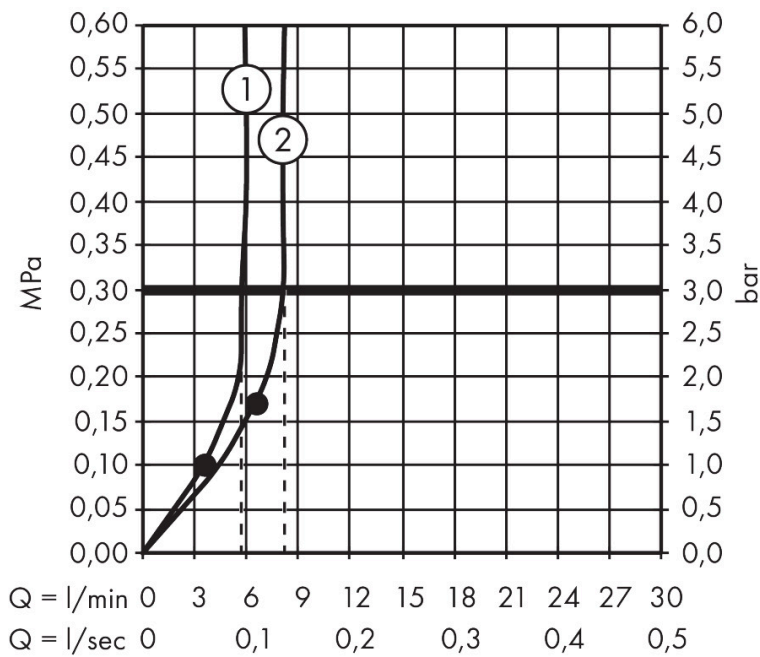

Varumärke hansgrohe
Art. Namn **Pulsify S Puro** Showerpipe 260 1jet EcoSmart med Ecostat Fine 160cc
Art. Nr. 24227670
RSK-nr. 8283596
Ytskikt Matt svart
Pos 1

Flödesdiagram

1 Handdusch
2 Huvuddusch