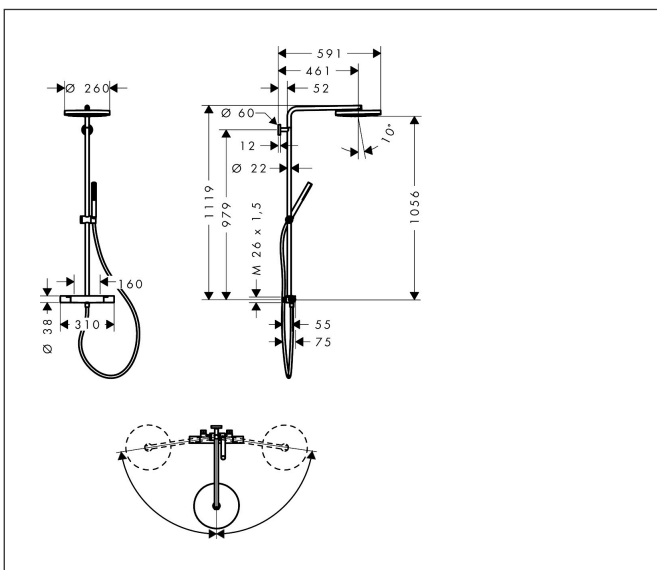

Ritning

Koder/standarder

- STA 1885

Funktioner

- består av: huvuddusch, handdusch, duschtermostat, duschstång, glidfäste, duschslang
- huvuddusch Pulsify 260 1jet
- duschhuvudsstorlek huvuddusch: 260 mm
- stråltyp huvuddusch: PowderRain
- strålskivans yta: grafit
- Fast Drain tömmer huvudduschen från en vinkel på 10°
- avtagbart duschhuvud
- flödesmängd PowderRain stråle (vid 3 bar): 8,2 l/min
- stråltyp handdusch: PowderRain
- flödesmängd handdusch vid 3 bar: 5,7 l/min
- maximal flödeshastighet för Showerpipe vid 3 bar: 8,2 l/min
- min. driftstryck: 1,7 bar
- kulle: huvuddusch med justerbar vinkel
- höjjusterbart glidfäste med låsbart tryckknappsglidfäste
- svängbar duscharm
- termostat Ecostat Fine
- säkerhets spärr vid 40 °C
- justerbar varmvattenbegränsning
- förbrukaraktivering genom vridning
- funktioner kan inte användas samtidigt
- lämplig för genomströmningsberedare
- monteringsstyp: utanpåliggande montering
- anslutningsgänga: M 26x1,5
- stickmått: 160 mm

Teknologi

Stråltyper