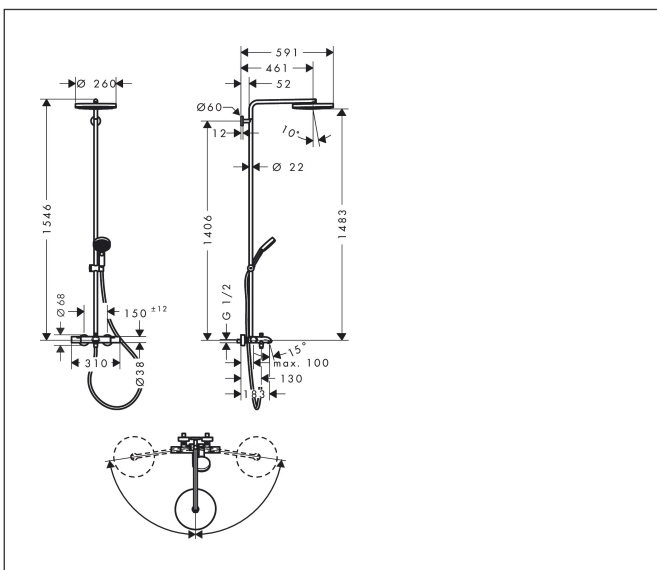

Varumärke	hansgrohe
Art. Namn	Pulsify S Puro Showerpipe 260 1jet EcoSmart med kartermostat Ecostat Fine och handdusch 3jet
Art. Nr.	24232000
RSK-nr.	8283600
Ytskikt	Krom
Pos	1

Produktbild

Ritning

Koder/standarder

- STA 1885

Funktioner

- består av: huvuddusch, handdusch, kartermostat, duschstång, glidfäste, duschslang
- huvuddusch Pulsify 260 1jet
- duschhuvudsstorlek huvuddusch: 260 mm
- stråltyp huvuddusch: PowderRain
- strålskivans yta: grafit
- Fast Drain tömmer huvudduschen från en vinkel på 10°
- avtagbart duschhuvud
- flödesmängd PowderRain stråle (vid 3 bar): 7,9 l/min
- stråltyp handdusch: PowderRain, IntenseRain, Massagestråle
- flödesmängd handdusch vid 3 bar: 6,5 l/min
- maximal flödeshastighet för Showerpipe vid 3 bar: 18,9 l/min
- min. driftstryck: 1 bar
- max. driftstryck: 10 bar
- kulle: huvuddusch med justerbar vinkel
- höjdjusterbart glidfäste med låsbart tryckknappsglidfäste
- duscharmslängd huvuddusch: 460 mm
- svängbar duscharm
- termostat Ecostat Fine
- säkerhetsspärr vid 40 °C
- justerbar varmvattenbegränsning
- förbrukaraktivering genom vridning
- funktioner kan inte användas samtidigt
- lämplig för genomströmningsberedare
- monteringsstyp: utanpåliggande montering

Teknologi

Stråltyper