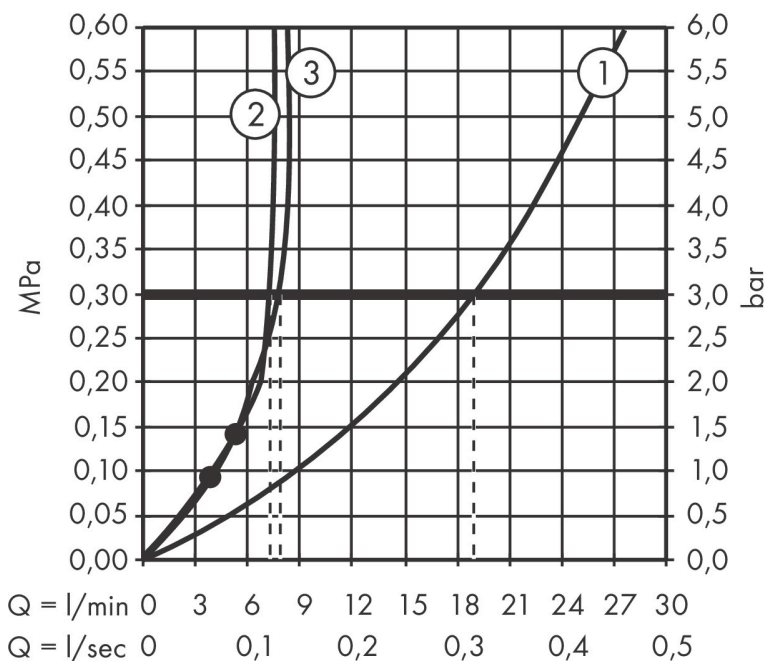

Varumärke	hansgrohe
Art. Namn	Pulsify S Puro Showerpipe 260 1jet EcoSmart med kartermostat Ecostat Fine och handdusch 3jet
Art. Nr.	24232000
RSK-nr.	8283600
Ytskikt	Krom
Pos	1

Flödesdiagram

- 1 Badkarskran
- 2 Handdusch
- 3 Huvuddusch