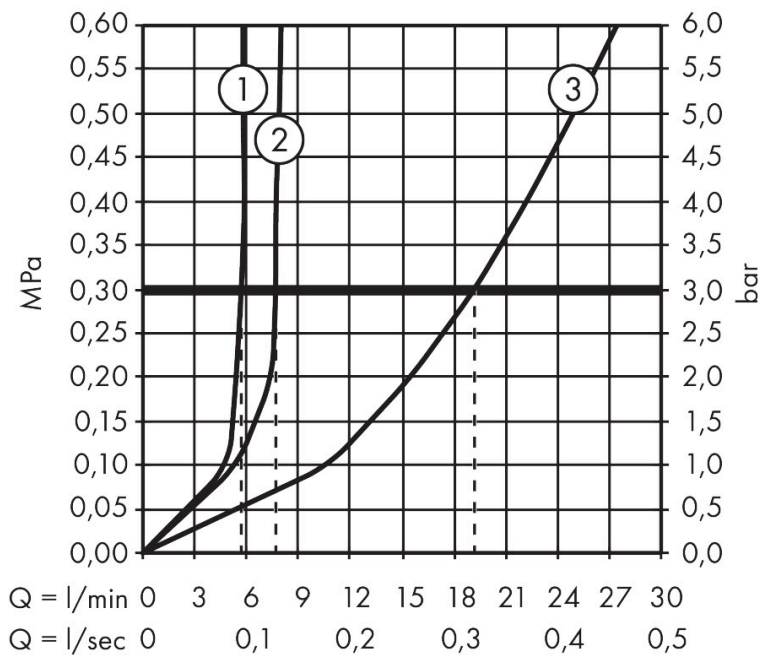

Varumärke hansgrohe
Art. Namn **Pulsify S Puro** Showerpipe 260 1jet EcoSmart med kartermostat Ecostat Fine
160cc
Art. Nr. 24234000
RSK-nr. 8283601
Ytskikt Krom
Pos 1

Flödesdiagram

- 1 Handdusch
- 2 Huvuddusch
- 3 Badkarskran