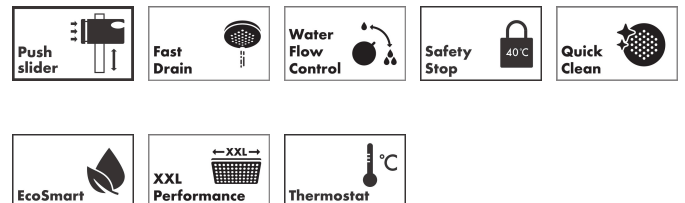

Varumärke
Art. Namn

hansgrohe
Pulsify S Puro Showerpipe 260 1jet EcoSmart med kartermostat Ecostat Fine
160cc

Art. Nr.
RSK-nr.

24234000
8283601

Ytskikt
Pos

Krom
1

Produktbild

Ritning

Koder/standarder

- STA 1885

Funktioner

- består av: huvuddusch, handdusch, kartermostat, duschstång, glidfäste, duschslang
- huvuddusch Pulsify 260 1jet
- duschhuvudsstorlek huvuddusch: 260 mm
- stråltyp huvuddusch: PowderRain
- strålskivans yta: grafit
- Fast Drain tömmer huvudduschen från en vinkel på 10°
- avtagbart duschhuvud
- flödesmängd PowderRain stråle (vid 3 bar): 7,7 l/min
- stråltyp handdusch: PowderRain, IntenseRain, Massagestråle
- flödesmängd handdusch vid 3 bar: 5,7 l/min
- maximal flödeshastighet för Showerpipe vid 3 bar: 19,2 l/min
- min. driftstryck: 1 bar
- max. driftstryck: 10 bar
- kulle: huvuddusch med justerbar vinkel
- höjjusterbart glidfäste med låsbart tryckknappsglidfäste
- duscharmslängd huvuddusch: 460 mm
- svängbar duscharm
- termostat Ecostat Fine
- säkerhetsspärr vid 40 °C
- justerbar varmvattenbegränsning
- förbrukaraktivering genom vridning
- funktioner kan inte användas samtidigt
- lämplig för genomströmningsberedare
- monteringsstyp: utanpåliggande montering

Teknologi

Stråltyper

Cerifikat

Varumärke hansgrohe
 Art. Namn **Pulsify S Puro** Showerpipe 260 1jet EcoSmart med kartermostat Ecostat Fine
 160cc
 Art. Nr. 24234000
 RSK-nr. 8283601
 Ytskikt Krom
 Pos 1