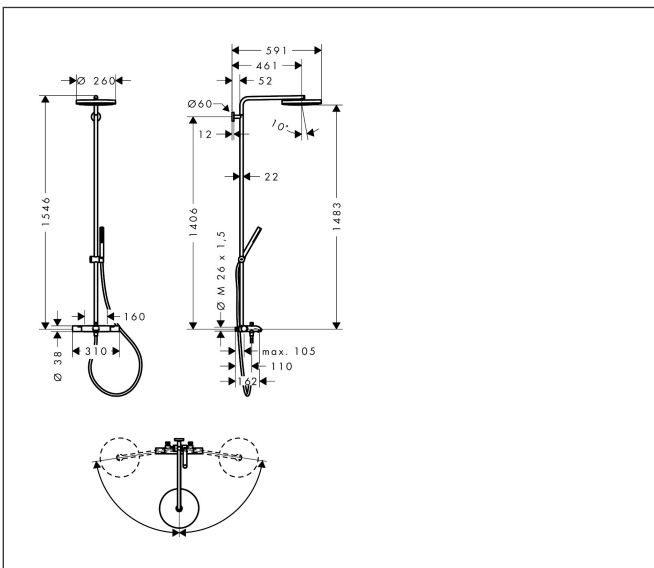

Varumärke
Art. Namn

hansgrohe
Pulsify S Puro Showerpipe 260 1jet EcoSmart med kartermostat Ecostat Fine
160cc

Art. Nr.
RSK-nr.

24234000
8283601

Ytskikt
Pos

Krom
1

Produktbild

Ritning

Koder/standarder

- STA 1885

Funktioner

- består av: huvuddusch, handdusch, kartermostat, duschstång, glidfäste, duschslang
- huvuddusch Pulsify 260 1jet
- duschhuvudsstorlek huvuddusch: 260 mm
- stråltyp huvuddusch: PowderRain
- strålskivans yta: grafit
- Fast Drain tömmer huvudduschen från en vinkel på 10°
- avtagbart duschhuvud
- flödesmängd PowderRain stråle (vid 3 bar): 7,7 l/min
- stråltyp handdusch: PowderRain, IntenseRain, Massagestråle
- flödesmängd handdusch vid 3 bar: 5,7 l/min
- maximal flödeshastighet för Showerpipe vid 3 bar: 19,2 l/min
- min. driftstryck: 1 bar
- max. driftstryck: 10 bar
- kulle: huvuddusch med justerbar vinkel
- höjjusterbart glidfäste med låsbart tryckknappsglidfäste
- duscharmslängd huvuddusch: 460 mm
- svängbar duscharm
- termostat Ecostat Fine
- säkerhetsspärr vid 40 °C
- justerbar varmvattenbegränsning
- förbrukaraktivering genom vridning
- funktioner kan inte användas samtidigt
- lämplig för genomströmningsberedare
- monteringsstyp: utanpåliggande montering

Teknologi

Stråltyper

Cerifikat

Varumärke hansgrohe
 Art. Namn **Pulsify S Puro** Showerpipe 260 1jet EcoSmart med kartermostat Ecostat Fine
 160cc
 Art. Nr. 24234000
 RSK-nr. 8283601
 Ytskikt Krom
 Pos 1

Flödesdiagram

- 1 Handdusch
- 2 Huvuddusch
- 3 Badkarskran